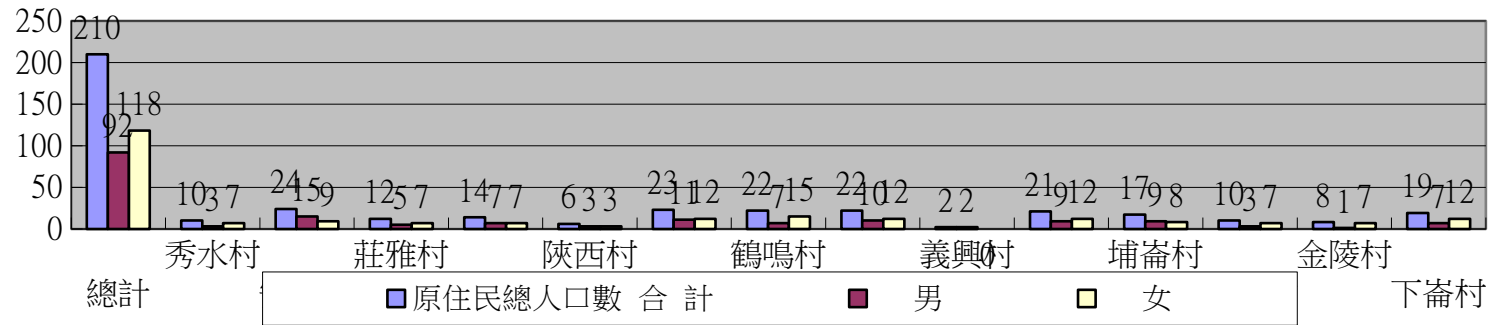

彰化縣秀水鄉戶政事務所113年3月份各村原住民人口統計表

區域別	原住民總人口數			平地原住民			山地原住民		
	合計	男	女	合計	男	女	合計	男	女
總計	210	92	118	78	35	43	132	57	75
秀水村	10	3	7	5	2	3	5	1	4
安溪村	24	15	9	10	8	2	14	7	7
莊雅村	12	5	7	0	0	0	12	5	7
金興村	14	7	7	5	2	3	9	5	4
陝西村	6	3	3	0	0	0	6	3	3
安東村	23	11	12	11	4	7	12	7	5
鶴鳴村	22	7	15	11	3	8	11	4	7
馬興村	22	10	12	8	3	5	14	7	7
義興村	2	2	0	2	2	0	0	0	0
福安村	21	9	12	6	3	3	15	6	9
埔崙村	17	9	8	7	5	2	10	4	6
曾厝村	10	3	7	3	0	3	7	3	4
金陵村	8	1	7	4	1	3	4	0	4
下崙村	19	7	12	6	2	4	13	5	8

秀水鄉 113 年 2 月各村原住民總人口數

秀水鄉 113 年 2 月各村平地原住民人口數