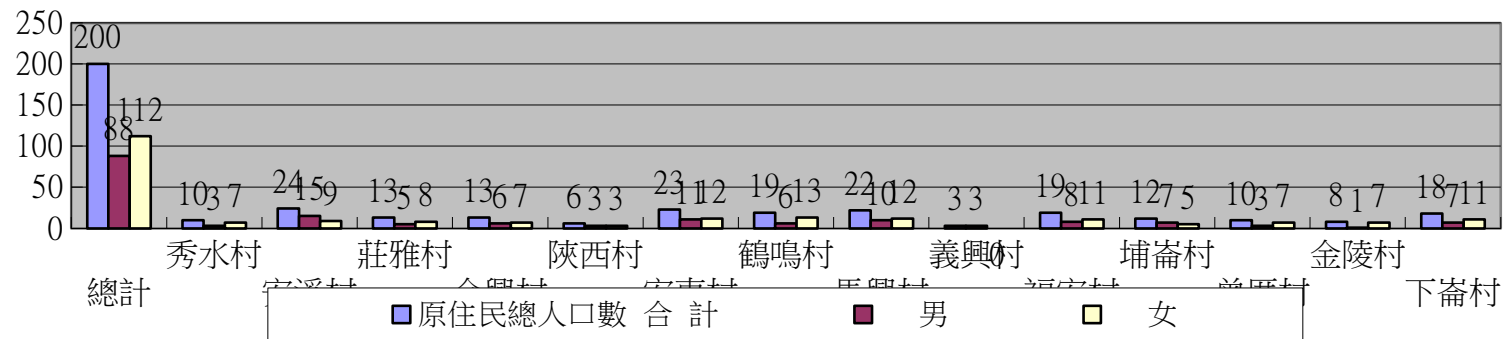

彰化縣秀水鄉戶政事務所113年2月份各村原住民人口統計表

區域別	原住民總人口數			平地原住民			山地原住民		
	合計	男	女	合計	男	女	合計	男	女
總計	200	88	112	74	33	41	126	55	71
秀水村	10	3	7	5	2	3	5	1	4
安溪村	24	15	9	10	8	2	14	7	7
莊雅村	13	5	8	1	0	1	12	5	7
金興村	13	6	7	4	1	3	9	5	4
陝西村	6	3	3	0	0	0	6	3	3
安東村	23	11	12	11	4	7	12	7	5
鶴鳴村	19	6	13	10	3	7	9	3	6
馬興村	22	10	12	8	3	5	14	7	7
義興村	3	3	0	3	3	0	0	0	0
福安村	19	8	11	4	2	2	15	6	9
埔崙村	12	7	5	5	4	1	7	3	4
曾厝村	10	3	7	3	0	3	7	3	4
金陵村	8	1	7	4	1	3	4	0	4
下崙村	18	7	11	6	2	4	12	5	7

秀水鄉 113 年 2 月各村原住民總人口數

秀水鄉 113 年 2 月各村平地原住民人口數

秀水鄉 112 年 11 月各村山地原住民人口數