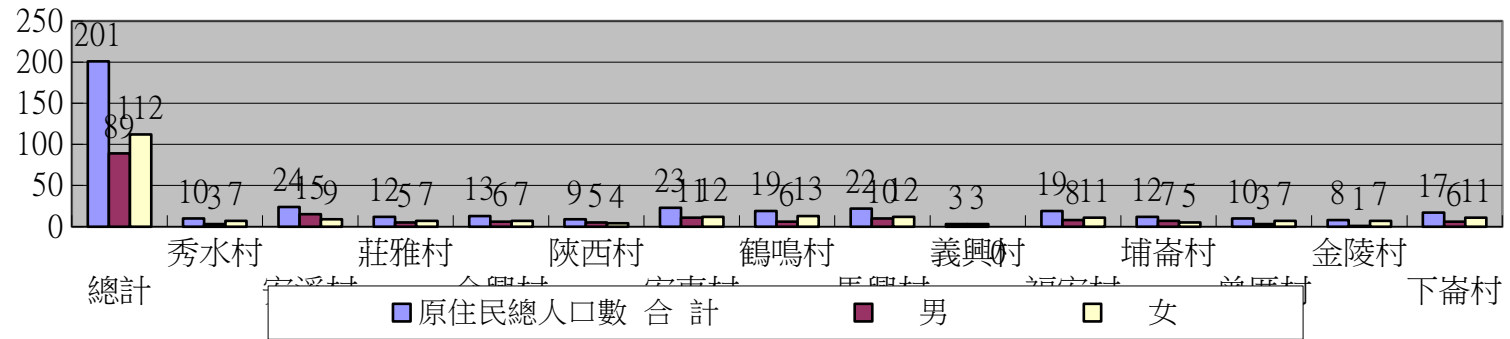

彰化縣秀水鄉戶政事務所113年1月份各村原住民人口統計表

區域別	原住民總人口數			平地原住民			山地原住民		
	合計	男	女	合計	男	女	合計	男	女
總計	201	89	112	74	33	41	127	56	71
秀水村	10	3	7	5	2	3	5	1	4
安溪村	24	15	9	10	8	2	14	7	7
莊雅村	12	5	7	1	0	1	11	5	6
金興村	13	6	7	4	1	3	9	5	4
陝西村	9	5	4	0	0	0	9	5	4
安東村	23	11	12	11	4	7	12	7	5
鶴鳴村	19	6	13	10	3	7	9	3	6
馬興村	22	10	12	8	3	5	14	7	7
義興村	3	3	0	3	3	0	0	0	0
福安村	19	8	11	4	2	2	15	6	9
埔崙村	12	7	5	5	4	1	7	3	4
曾厝村	10	3	7	3	0	3	7	3	4
金陵村	8	1	7	4	1	3	4	0	4
下崙村	17	6	11	6	2	4	11	4	7

秀水鄉 113 年 1 月各村原住民總人口數

秀水鄉 113 年 1 月各村平地原住民人口數

秀水鄉 112 年 11 月各村山地原住民人口數