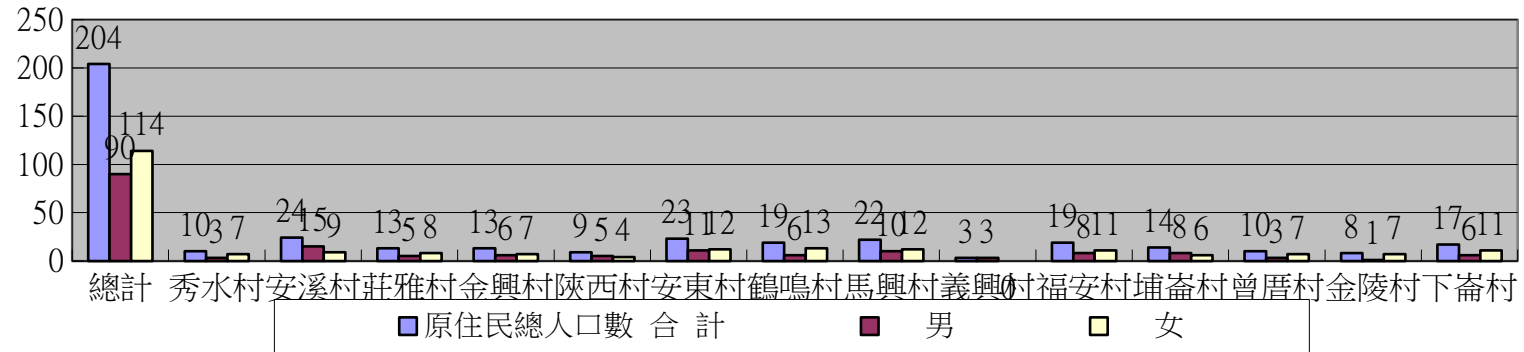

彰化縣秀水鄉戶政事務所112年12月份各村原住民人口統計表

區域別	原住民總人口數			平地原住民			山地原住民		
	合計	男	女	合計	男	女	合計	男	女
總計	204	90	114	76	34	42	128	56	72
秀水村	10	3	7	5	2	3	5	1	4
安溪村	24	15	9	10	8	2	14	7	7
莊雅村	13	5	8	1	0	1	12	5	7
金興村	13	6	7	4	1	3	9	5	4
陝西村	9	5	4	0	0	0	9	5	4
安東村	23	11	12	11	4	7	12	7	5
鶴鳴村	19	6	13	10	3	7	9	3	6
馬興村	22	10	12	8	3	5	14	7	7
義興村	3	3	0	3	3	0	0	0	0
福安村	19	8	11	4	2	2	15	6	9
埔崙村	14	8	6	7	5	2	7	3	4
曾厝村	10	3	7	3	0	3	7	3	4
金陵村	8	1	7	4	1	3	4	0	4
下崙村	17	6	11	6	2	4	11	4	7

秀水鄉 112 年 12 月各村原住民總人口數

秀水鄉 112 年 12 月各村平地原住民人口數

秀水鄉 112 年 11 月各村山地原住民人口數