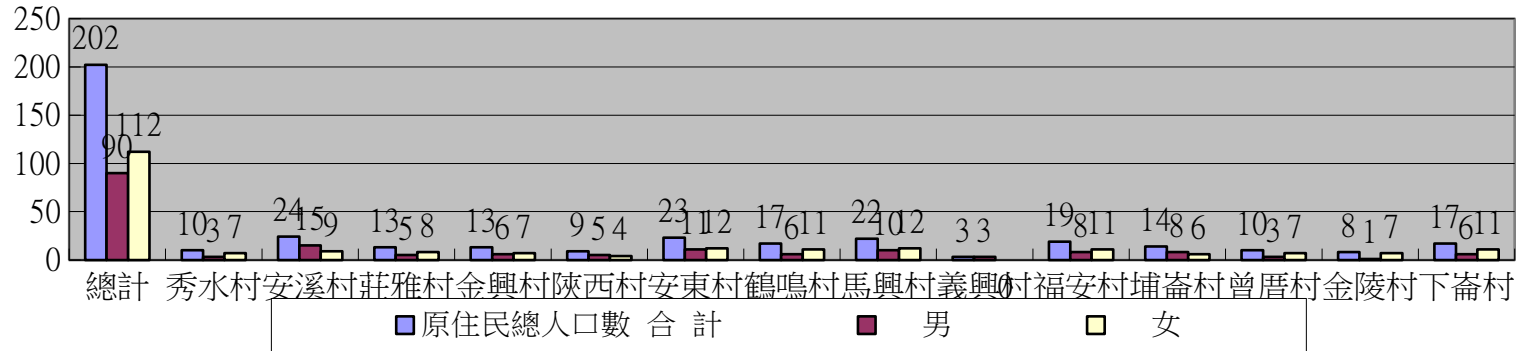

秀水鄉 112 年 11 月各村原住民總人口數