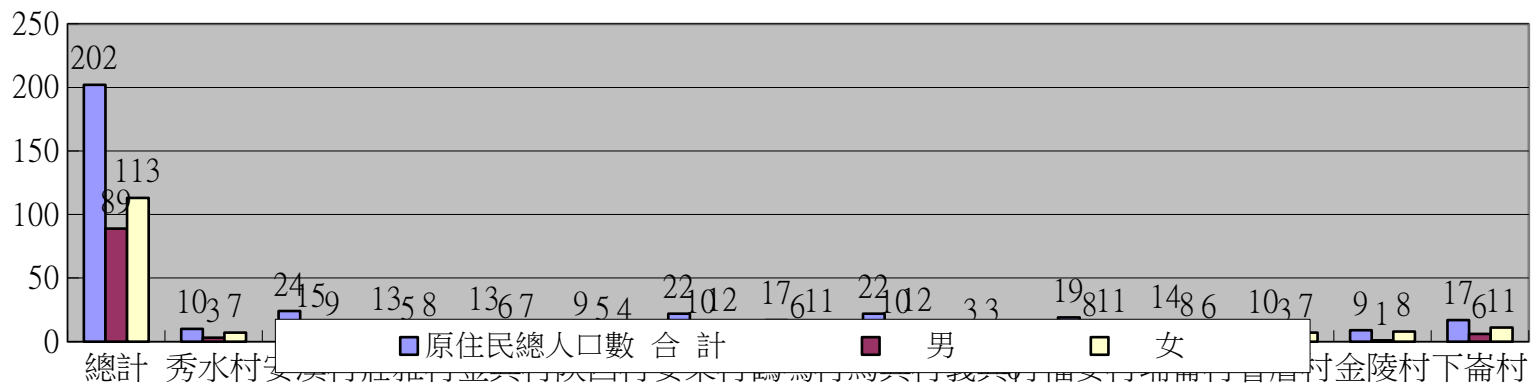

秀水鄉 112 年 10 月各村原住民總人口數