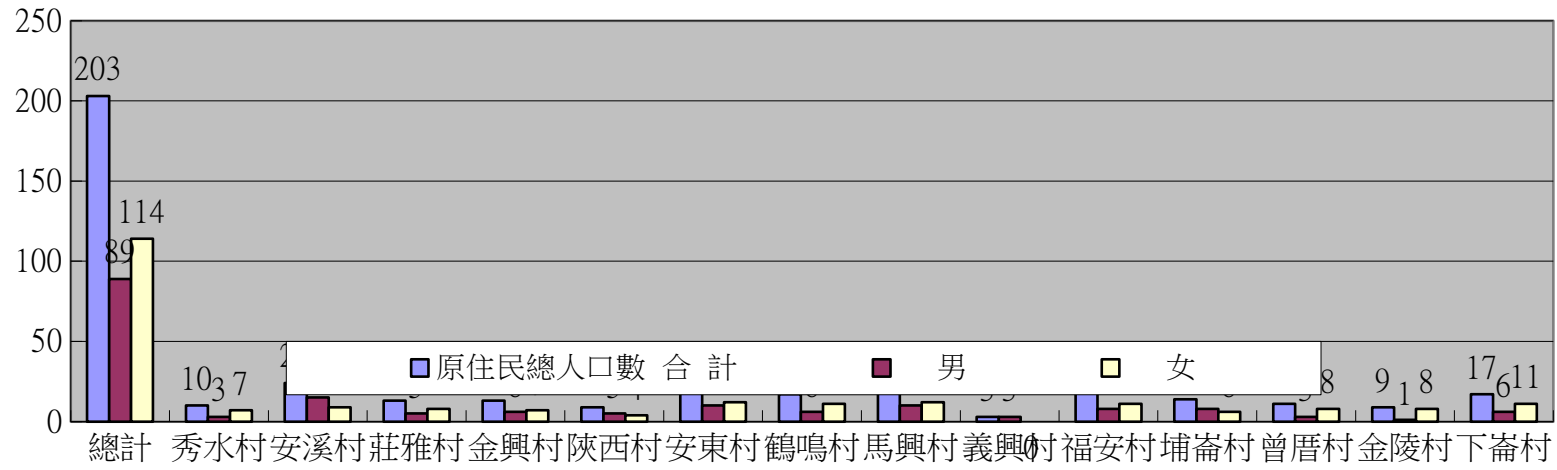

彰化縣秀水鄉戶政事務所112年9月份各村原住民人口統計表

區域別	原住民總人口數			平地原住民			山地原住民		
	合計	男	女	合計	男	女	合計	男	女
總計	203	89	114	75	34	41	128	55	73
秀水村	10	3	7	5	2	3	5	1	4
安溪村	24	15	9	10	8	2	14	7	7
莊雅村	13	5	8	1	0	1	12	5	7
金興村	13	6	7	4	1	3	9	5	4
陝西村	9	5	4	0	0	0	9	5	4
安東村	22	10	12	11	4	7	11	6	5
鶴鳴村	17	6	11	8	3	5	9	3	6
馬興村	22	10	12	8	3	5	14	7	7
義興村	3	3	0	3	3	0	0	0	0
福安村	19	8	11	4	2	2	15	6	9
埔崙村	14	8	6	7	5	2	7	3	4
曾厝村	11	3	8	3	0	3	8	3	5
金陵村	9	1	8	5	1	4	4	0	4
下崙村	17	6	11	6	2	4	11	4	7

秀水鄉 112 年 9 月各村原住民總人口數

秀水鄉 112 年 9 月各村平地原住民人口數

秀水鄉 112 年 7 月各村山地原住民人口數