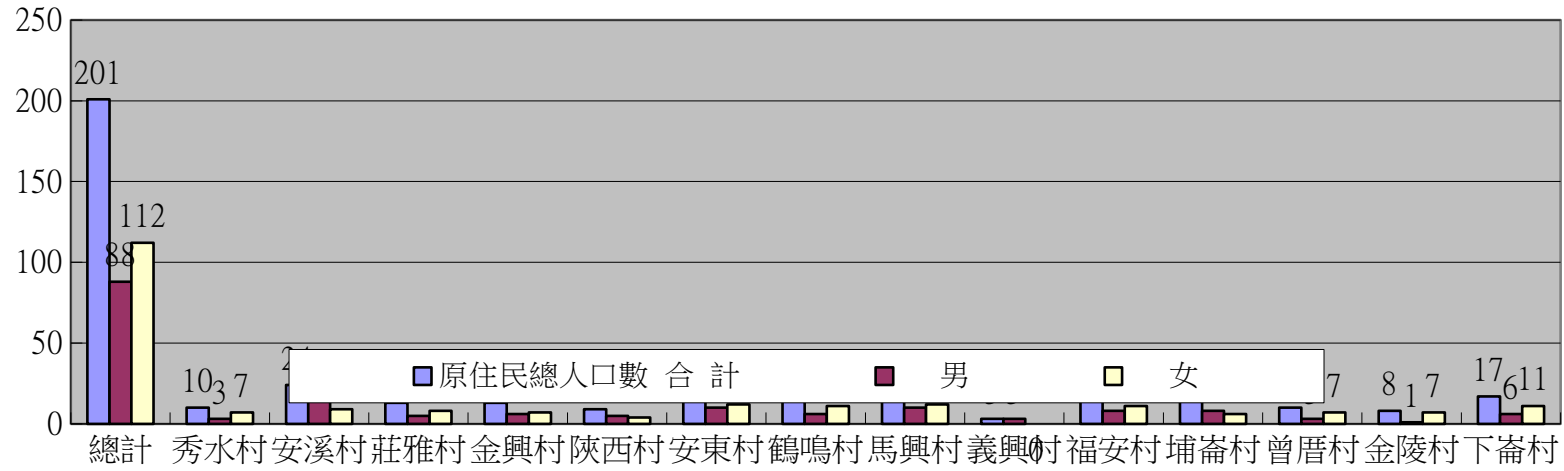

彰化縣秀水鄉戶政事務所112年8月份各村原住民人口統計表

區域別	原住民總人口數			平地原住民			山地原住民		
	合計	男	女	合計	男	女	合計	男	女
總計	201	88	112	75	34	41	126	55	71
秀水村	10	3	7	5	2	3	5	1	4
安溪村	24	15	9	10	8	2	14	7	7
莊雅村	13	5	8	1	0	1	12	5	7
金興村	13	6	7	4	1	3	9	5	4
陝西村	9	5	4	0	0	0	9	5	4
安東村	22	10	12	11	4	7	11	6	5
鶴鳴村	17	6	11	8	3	5	9	3	6
馬興村	22	10	12	8	3	5	14	7	7
義興村	3	3	0	3	3	0	0	0	0
福安村	19	8	11	4	2	2	15	6	9
埔崙村	14	8	6	7	5	2	7	3	4
曾厝村	10	3	7	3	0	3	7	3	4
金陵村	8	1	7	5	1	4	3	0	3
下崙村	17	6	11	6	2	4	11	4	7

秀水鄉 112 年 8 月各村原住民總人口數

秀水鄉 112 年 8 月各村平地原住民人口數

秀水鄉 112 年 7 月各村山地原住民人口數