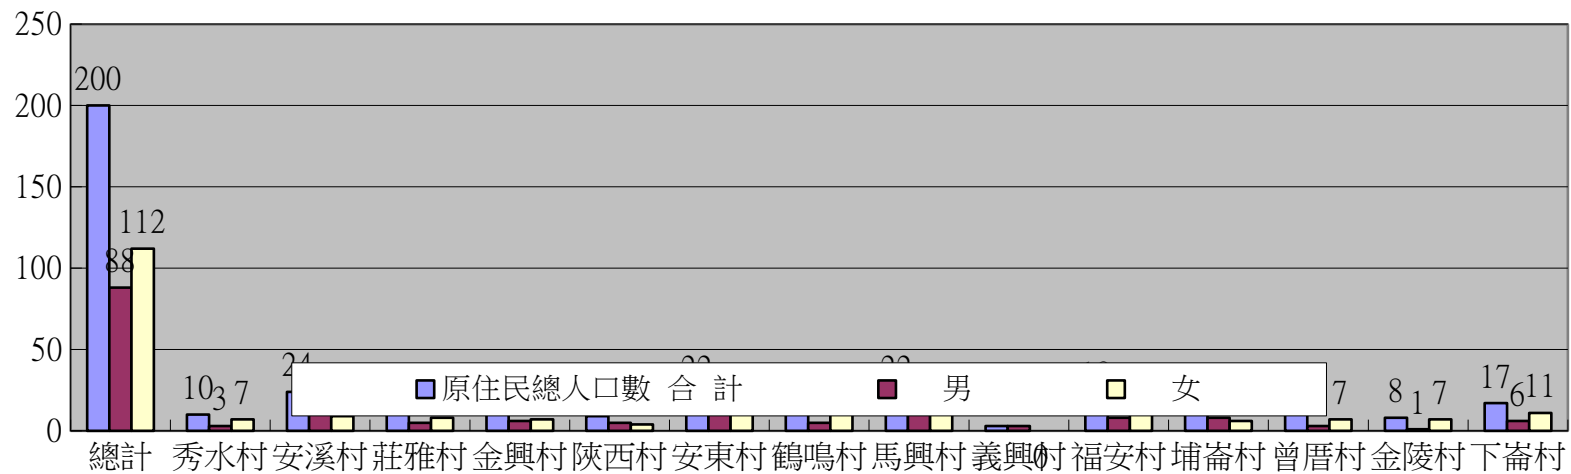

彰化縣秀水鄉戶政事務所112年7月份各村原住民人口統計表

區域別	原住民總人口數			平地原住民			山地原住民		
	合計	男	女	合計	男	女	合計	男	女
總計	200	88	112	75	34	41	125	54	71
秀水村	10	3	7	5	2	3	5	1	4
安溪村	24	15	9	10	8	2	14	7	7
莊雅村	13	5	8	1	0	1	12	5	7
金興村	13	6	7	4	1	3	9	5	4
陝西村	9	5	4	0	0	0	9	5	4
安東村	22	10	12	11	4	7	11	6	5
鶴鳴村	16	5	11	8	3	5	8	2	6
馬興村	22	10	12	8	3	5	14	7	7
義興村	3	3	0	3	3	0	0	0	0
福安村	19	8	11	4	2	2	15	6	9
埔崙村	14	8	6	7	5	2	7	3	4
曾厝村	10	3	7	3	0	3	7	3	4
金陵村	8	1	7	5	1	4	3	0	3
下崙村	17	6	11	6	2	4	11	4	7

秀水鄉 112 年 7 月各村原住民總人口數

秀水鄉 112 年 7 月各村平地原住民人口數

秀水鄉 112 年 7 月各村山地原住民人口數