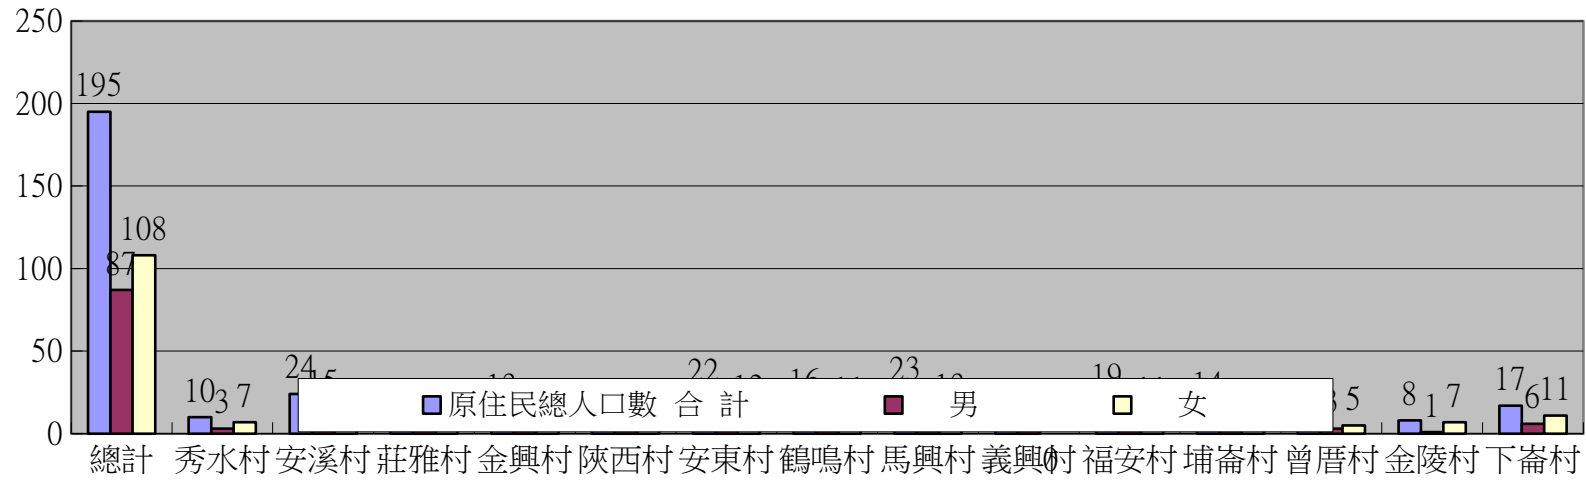

彰化縣秀水鄉戶政事務所112年6月份各村原住民人口統計表

區域別	原住民總人口數			平地原住民			山地原住民		
	合計	男	女	合計	男	女	合計	男	女
總計	195	87	108	75	34	41	120	53	67
秀水村	10	3	7	5	2	3	5	1	4
安溪村	24	15	9	10	8	2	14	7	7
莊雅村	9	4	5	1	0	1	8	4	4
金興村	13	6	7	4	1	3	9	5	4
陝西村	9	5	4	0	0	0	9	5	4
安東村	22	10	12	11	4	7	11	6	5
鶴鳴村	16	5	11	8	3	5	8	2	6
馬興村	23	10	13	8	3	5	15	7	8
義興村	3	3	0	3	3	0	0	0	0
福安村	19	8	11	4	2	2	15	6	9
埔崙村	14	8	6	7	5	2	7	3	4
曾厝村	8	3	5	3	0	3	5	3	2
金陵村	8	1	7	5	1	4	3	0	3
下崙村	17	6	11	6	2	4	11	4	7

秀水鄉 110 年 1 月各村原住民總人口數

秀水鄉 110 年 1 月各村平地原住民人口數

秀水鄉 110 年 1 月 各村山地原住民人口數