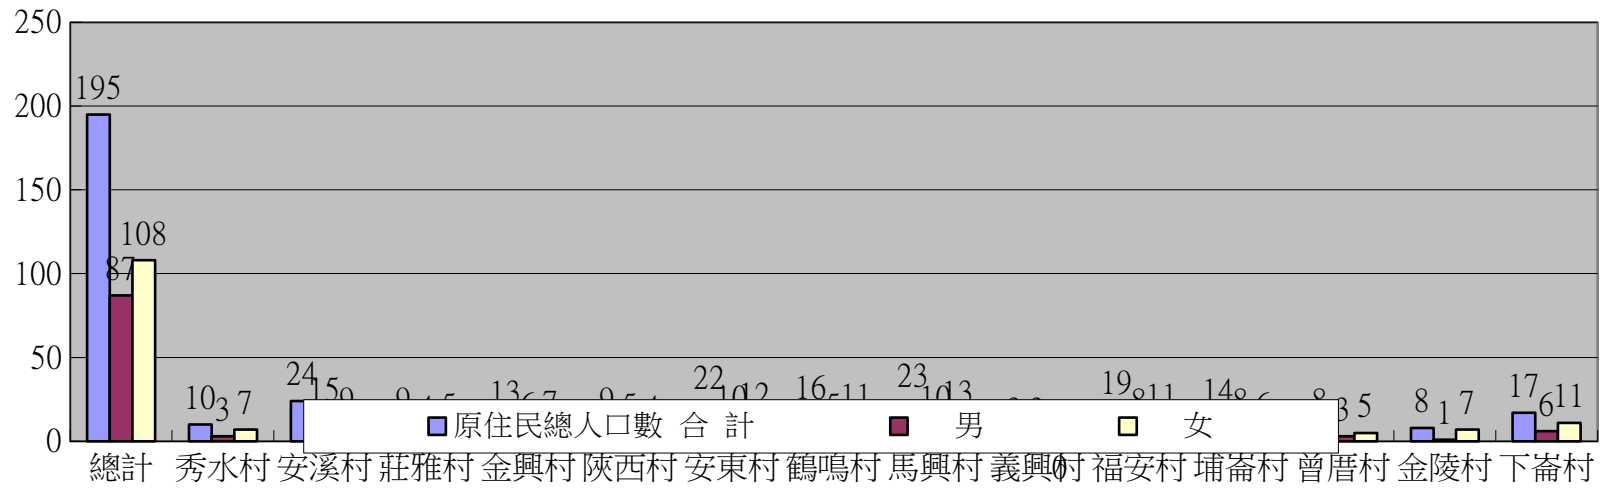

秀水鄉 110 年 1 月各村原住民總人口數