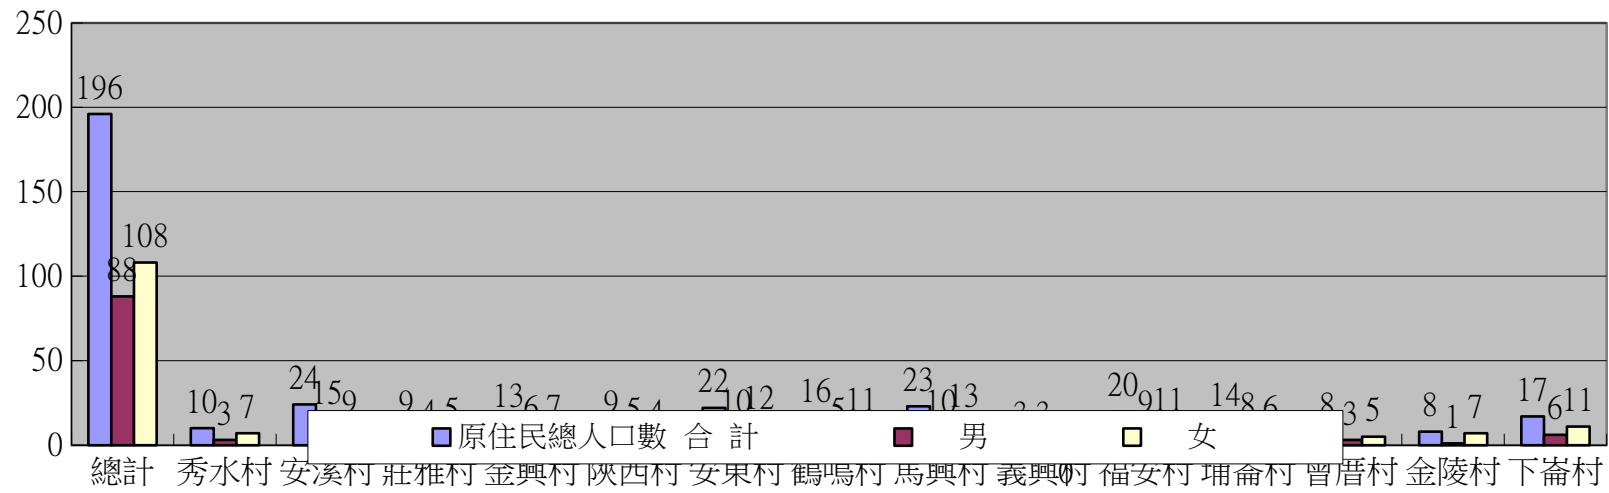

彰化縣秀水鄉戶政事務所112年4月份各村原住民人口統計表

區域別	原住民總人口數			平地原住民			山地原住民		
	合計	男	女	合計	男	女	合計	男	女
總計	196	88	108	75	34	41	121	54	67
秀水村	10	3	7	5	2	3	5	1	4
安溪村	24	15	9	10	8	2	14	7	7
莊雅村	9	4	5	1	0	1	8	4	4
金興村	13	6	7	4	1	3	7	5	4
陝西村	9	5	4	0	0	0	9	5	4
安東村	22	10	12	11	4	7	11	6	5
鶴鳴村	16	5	11	8	3	5	8	2	6
馬興村	23	10	13	8	3	5	15	7	8
義興村	3	3	0	3	3	0	0	0	0
福安村	20	9	11	4	2	2	16	7	9
埔崙村	14	8	6	7	5	2	8	3	4
曾厝村	8	3	5	3	0	3	5	3	2
金陵村	8	1	7	5	1	4	3	0	3
下崙村	17	6	11	6	2	4	12	4	7

秀水鄉 110 年 1 月各村原住民總人口數

秀水鄉 110 年 1 月各村平地原住民人口數

秀水鄉 110 年 1 月各村山地原住民人口數