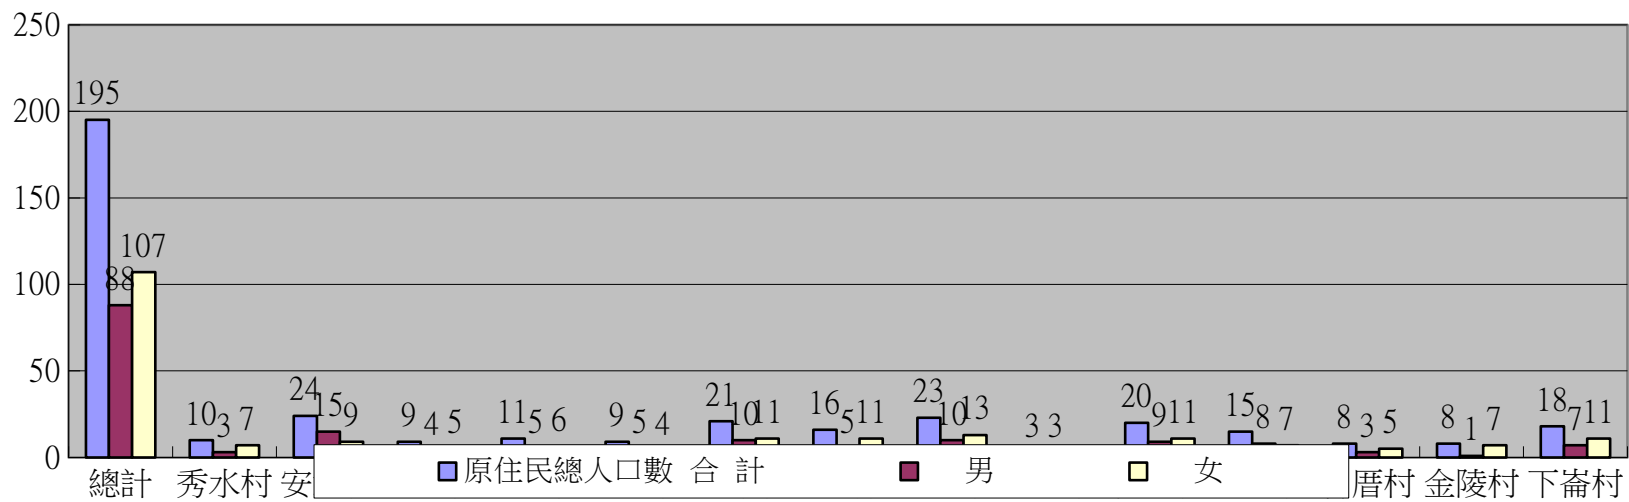

彰化縣秀水鄉戶政事務所112年1月份各村原住民人口統計表

區域別	原住民總人口數			平地原住民			山地原住民		
	合計	男	女	合計	男	女	合計	男	女
總計	195	88	107	74	34	40	121	54	67
秀水村	10	3	7	5	2	3	5	1	4
安溪村	24	15	9	10	8	2	14	7	7
莊雅村	9	4	5	1	0	1	8	4	4
金興村	11	5	6	4	1	3	7	4	3
陝西村	9	5	4	0	0	0	9	5	4
安東村	21	10	11	10	4	6	11	6	5
鶴鳴村	16	5	11	8	3	5	8	2	6
馬興村	23	10	13	8	3	5	15	7	8
義興村	3	3	0	3	3	0	0	0	0
福安村	20	9	11	4	2	2	16	7	9
埔崙村	15	8	7	7	5	2	8	3	5
曾厝村	8	3	5	3	0	3	5	3	2
金陵村	8	1	7	5	1	4	3	0	3
下崙村	18	7	11	6	2	4	12	5	7

秀水鄉 110 年 1 月各村原住民總人口數

秀水鄉 110 年 1 月各村平地原住民人口數

秀水鄉 110 年 1 月各村山地原住民人口數