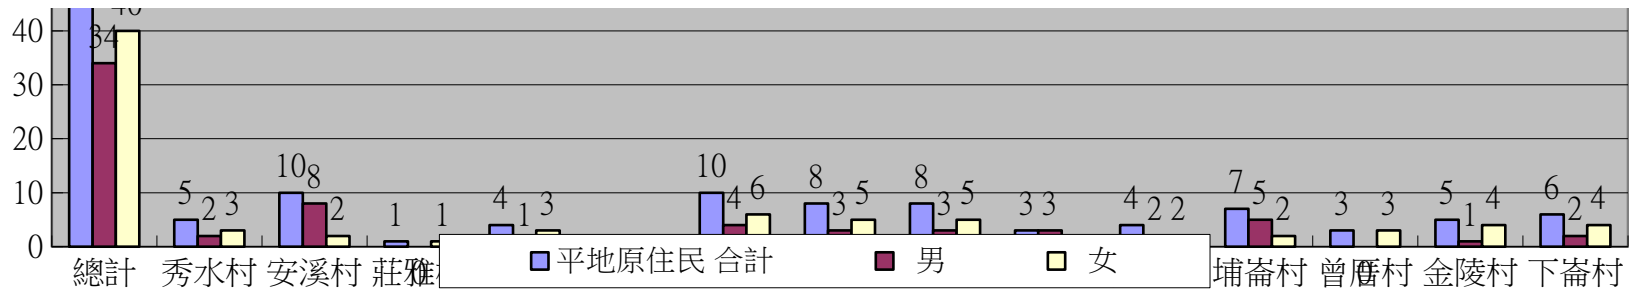

彰化縣秀水鄉戶政事務所112年1月份各村原住民人口統計表

區域別	原住民總人口數			平地原住民			山地原住民		
	合計	男	女	合計	男	女	合計	男	女
總計	195	88	107	74	34	40	121	54	67
秀水村	10	3	7	5	2	3	5	1	4
安溪村	24	15	9	10	8	2	14	7	7
莊雅村	9	4	5	1	0	1	8	4	4
金興村	11	5	6	4	1	3	7	4	3
陝西村	9	5	4	0	0	0	9	5	4
安東村	21	10	11	10	4	6	11	6	5
鶴鳴村	16	5	11	8	3	5	8	2	6
馬興村	23	10	13	8	3	5	15	7	8
義興村	3	3	0	3	3	0	0	0	0
福安村	20	9	11	4	2	2	16	7	9
埔崙村	15	8	7	7	5	2	8	3	5
曾厝村	8	3	5	3	0	3	5	3	2
金陵村	8	1	7	5	1	4	3	0	3
下崙村	18	7	11	6	2	4	12	5	7

秀水鄉 110 年 1 月各村原住民總人口數

秀水鄉 110 年 1 月各村平地原住民人口數

秀水鄉 110 年 1 月各村山地原住民人口數