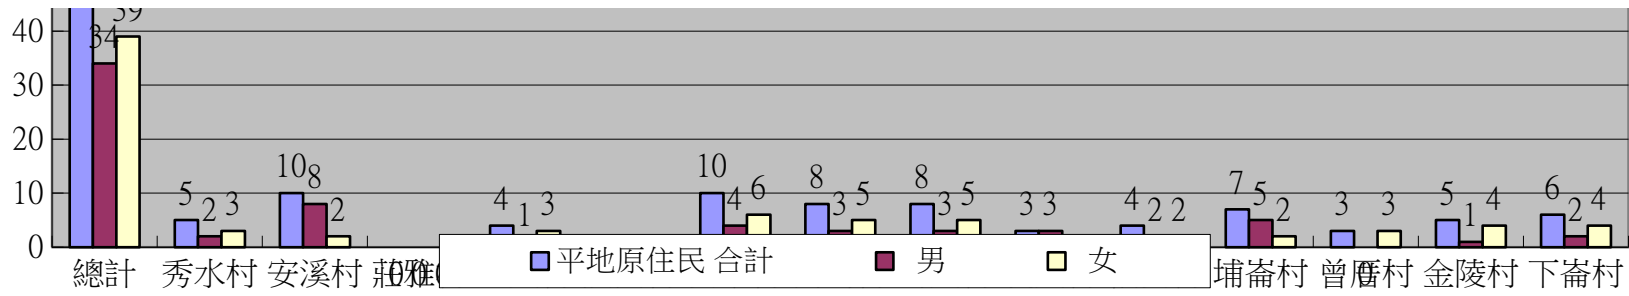

彰化縣秀水鄉戶政事務所112年1月份各村原住民人口統計表

區域別	原住民總人口數			平地原住民			山地原住民		
	合計	男	女	合計	男	女	合計	男	女
總計	193	87	106	73	34	39	120	53	67
秀水村	9	3	6	5	2	3	4	1	3
安溪村	24	15	9	10	8	2	14	7	7
莊雅村	8	4	4	0	0	0	8	4	4
金興村	11	5	6	4	1	3	7	4	3
陝西村	9	5	4	0	0	0	9	5	4
安東村	21	10	11	10	4	6	11	6	5
鶴鳴村	16	5	11	8	3	5	8	2	6
馬興村	23	10	13	8	3	5	15	7	8
義興村	3	3	0	3	3	0	0	0	0
福安村	20	9	11	4	2	2	16	7	9
埔崙村	13	7	6	7	5	2	6	2	4
曾厝村	10	3	7	3	0	3	7	3	4
金陵村	8	1	7	5	1	4	3	0	3
下崙村	18	7	11	6	2	4	12	5	7

秀水鄉 110 年 1 月各村原住民總人口數

秀水鄉 110 年 1 月各村平地原住民人口數

秀水鄉 110 年 1 月 各村 山地 原住民 人口 數