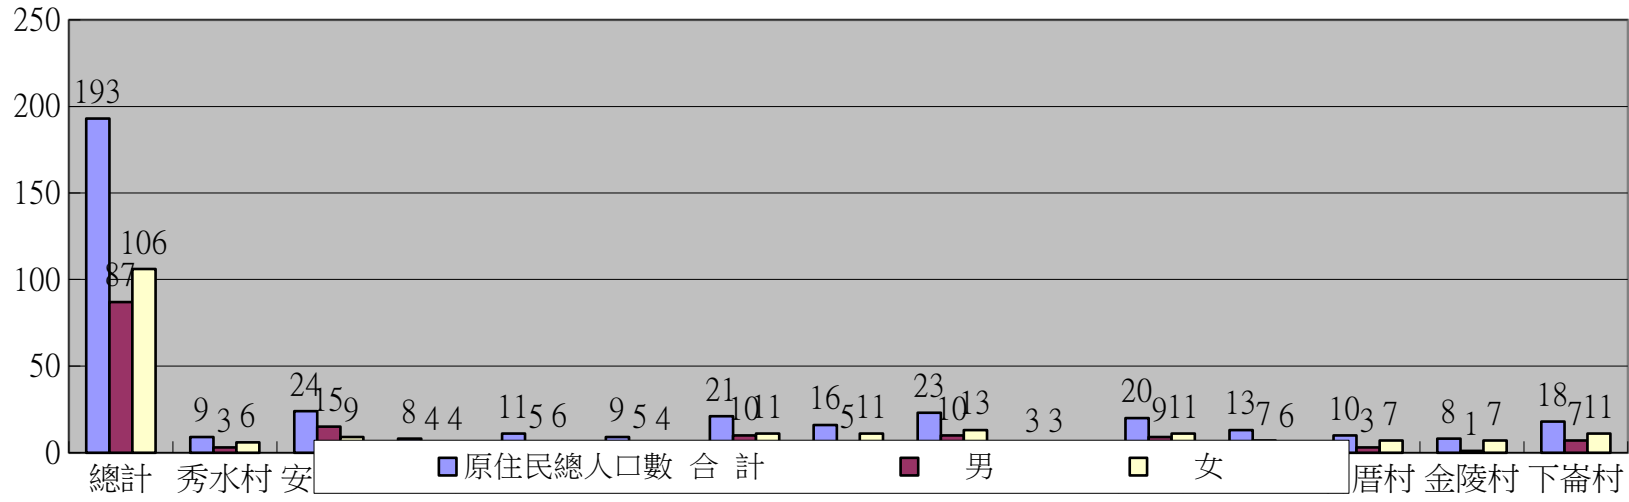

彰化縣秀水鄉戶政事務所112年1月份各村原住民人口統計表

區域別	原住民總人口數			平地原住民			山地原住民		
	合計	男	女	合計	男	女	合計	男	女
總計	193	87	106	73	34	39	120	53	67
秀水村	9	3	6	5	2	3	4	1	3
安溪村	24	15	9	10	8	2	14	7	7
莊雅村	8	4	4	0	0	0	8	4	4
金興村	11	5	6	4	1	3	7	4	3
陝西村	9	5	4	0	0	0	9	5	4
安東村	21	10	11	10	4	6	11	6	5
鶴鳴村	16	5	11	8	3	5	8	2	6
馬興村	23	10	13	8	3	5	15	7	8
義興村	3	3	0	3	3	0	0	0	0
福安村	20	9	11	4	2	2	16	7	9
埔崙村	13	7	6	7	5	2	6	2	4
曾厝村	10	3	7	3	0	3	7	3	4
金陵村	8	1	7	5	1	4	3	0	3
下崙村	18	7	11	6	2	4	12	5	7

秀水鄉 110 年 1 月各村原住民總人口數

秀水鄉 110 年 1 月各村平地原住民人口數

秀水鄉 110 年 1 月 各村 山地 原住民 人口 數