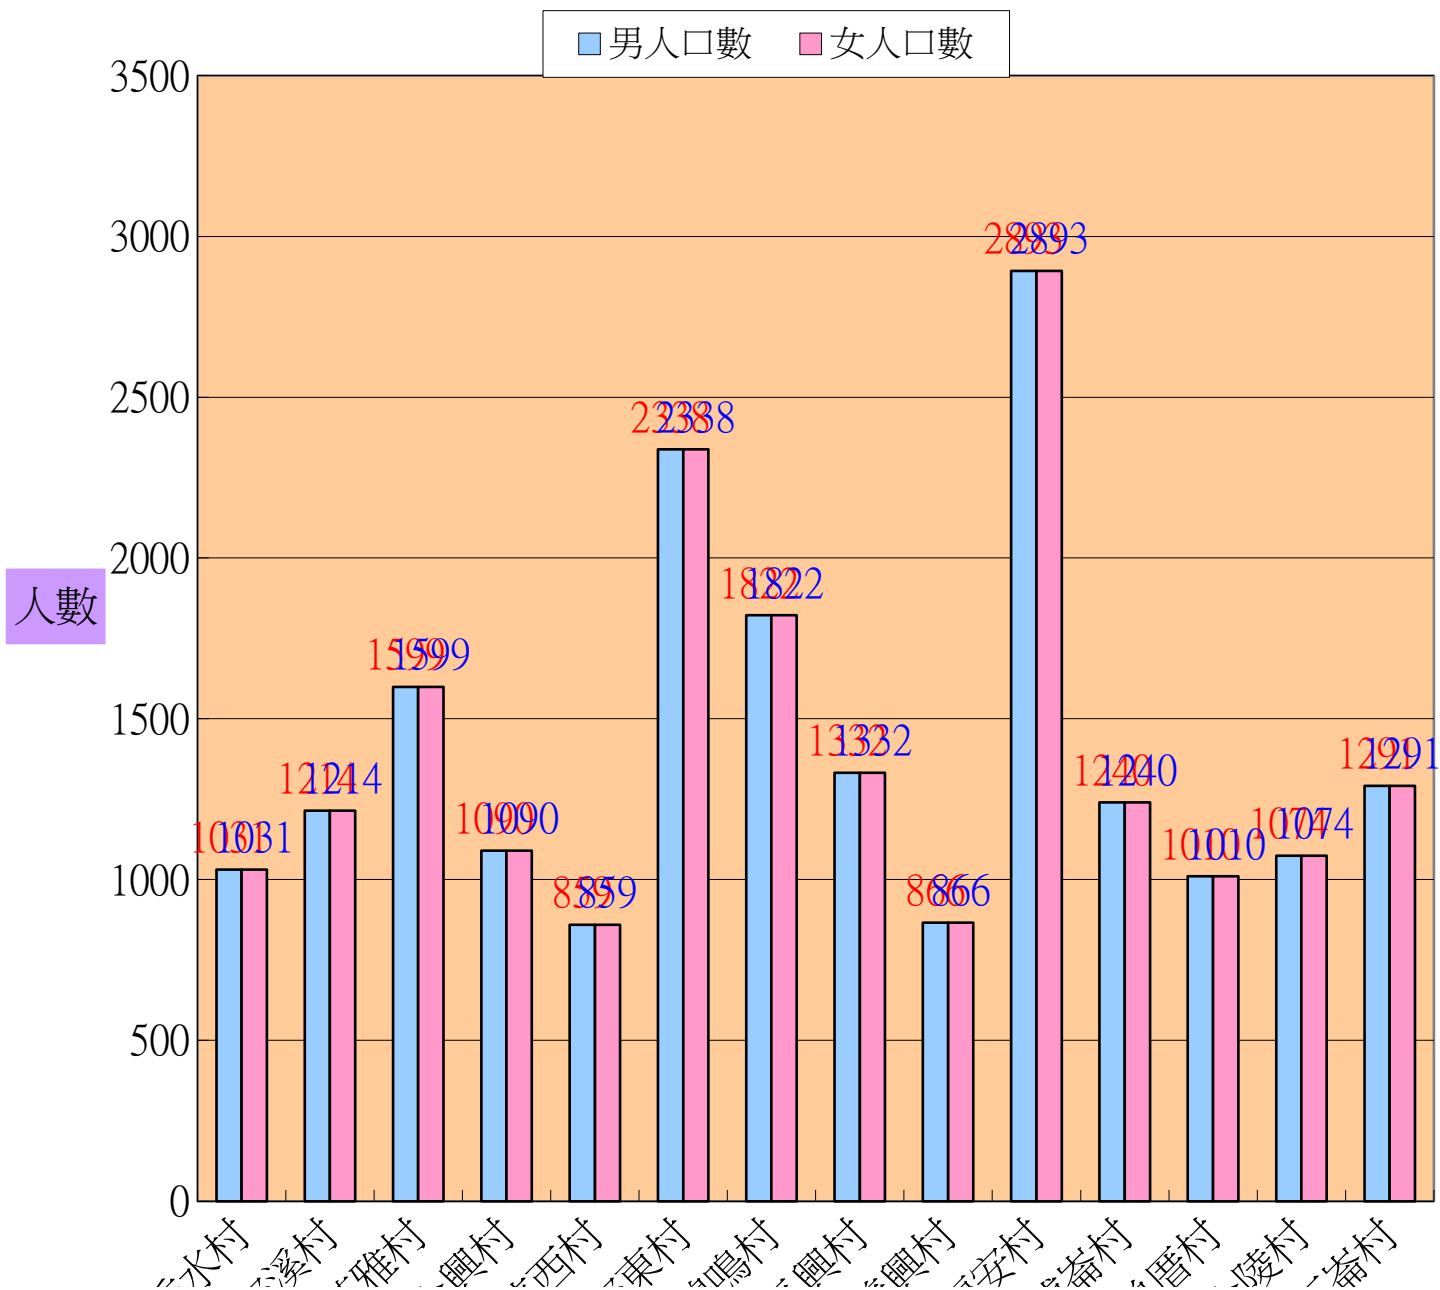

112年2月底全鄉人口數統計表

村別名稱	鄰數	戶數	男人口數	女人口數	合計
秀水村	24	567	1031	959	1990
安溪村	17	761	1214	1144	2358
莊雅村	20	937	1599	1604	3203
金興村	14	615	1090	983	2073
陝西村	11	484	859	799	1658
安東村	32	1390	2338	2218	4556
鶴鳴村	22	1047	1822	1705	3527
馬興村	20	766	1332	1217	2549
義興村	14	515	866	760	1626
福安村	30	1657	2893	2835	5728
埔崙村	15	710	1240	1194	2434
曾厝村	13	550	1010	953	1963
金陵村	15	603	1074	978	2052
下崙村	20	720	1291	1192	2483
14村合計	267	11322	19659	18541	38200

秀水鄉 2 月份各村人口數統計圖

秀'安'莊'金'陝'安'魯'馬'濼'福'坤'曾'金'下'

村別