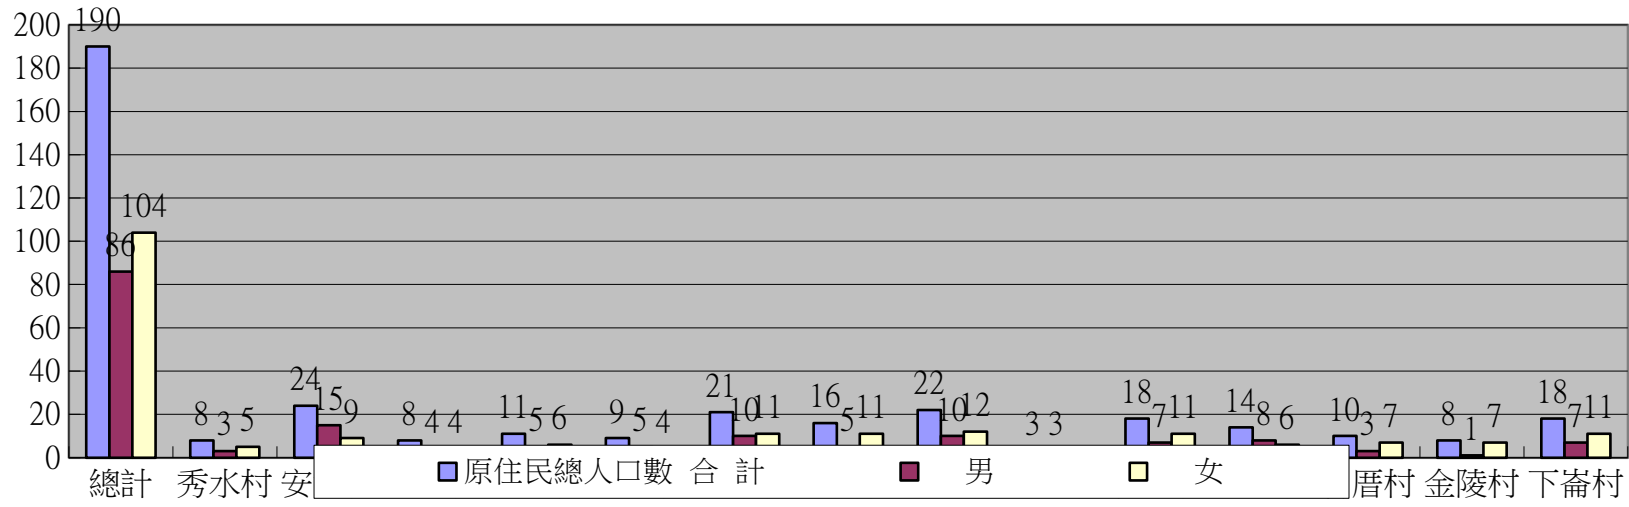

彰化縣秀水鄉戶政事務所112年1月份各村原住民人口統計表

區域別	原住民總人口數			平地原住民			山地原住民		
	合計	男	女	合計	男	女	合計	男	女
總計	190	86	104	72	33	39	118	53	65
秀水村	8	3	5	5	2	3	3	1	2
安溪村	24	15	9	10	8	2	14	7	7
莊雅村	8	4	4	0	0	0	8	4	4
金興村	11	5	6	4	1	3	7	4	3
陝西村	9	5	4	0	0	0	9	5	4
安東村	21	10	11	10	4	6	11	6	5
鶴鳴村	16	5	11	8	3	5	8	2	6
馬興村	22	10	12	8	3	5	14	7	7
義興村	3	3	0	3	3	0	0	0	0
福安村	18	7	11	2	0	2	16	7	9
埔崙村	14	8	6	8	6	2	6	2	4
曾厝村	10	3	7	3	0	3	7	3	4
金陵村	8	1	7	5	1	4	3	0	3
下崙村	18	7	11	6	2	4	12	5	7

秀水鄉 110 年 1 月 各村原住民總人口數

秀水鄉 110 年 1 月 各村平地原住民人口數

秀水鄉 110 年 1 月各村山地原住民人口數