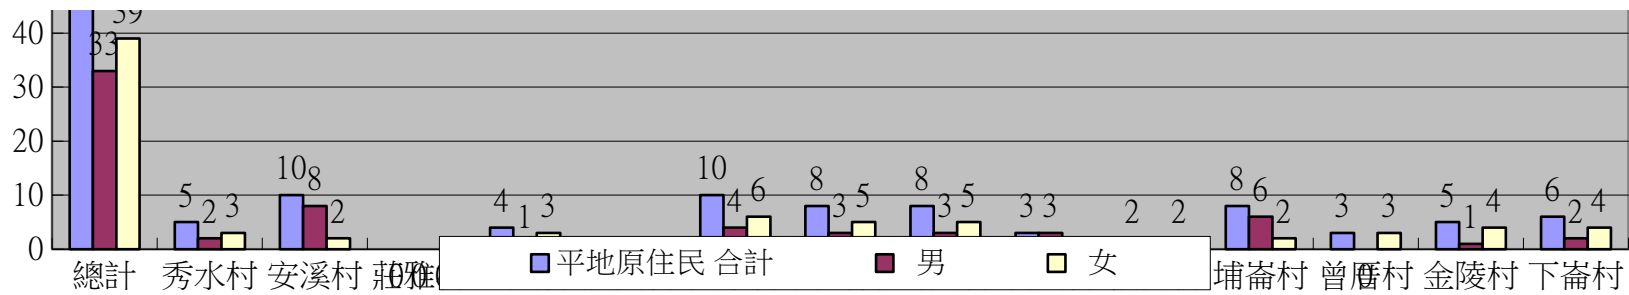

彰化縣秀水鄉戶政事務所112年1月份各村原住民人口統計表

區域別	原住民總人口數			平地原住民			山地原住民		
	合計	男	女	合計	男	女	合計	男	女
總計	190	86	104	72	33	39	118	53	65
秀水村	8	3	5	5	2	3	3	1	2
安溪村	24	15	9	10	8	2	14	7	7
莊雅村	8	4	4	0	0	0	8	4	4
金興村	11	5	6	4	1	3	7	4	3
陝西村	9	5	4	0	0	0	9	5	4
安東村	21	10	11	10	4	6	11	6	5
鶴鳴村	16	5	11	8	3	5	8	2	6
馬興村	22	10	12	8	3	5	14	7	7
義興村	3	3	0	3	3	0	0	0	0
福安村	18	7	11	2	0	2	16	7	9
埔崙村	14	8	6	8	6	2	6	2	4
曾厝村	10	3	7	3	0	3	7	3	4
金陵村	8	1	7	5	1	4	3	0	3
下崙村	18	7	11	6	2	4	12	5	7

秀水鄉 110 年 1 月 各村原住民總人口數

秀水鄉 110 年 1 月 各村平地原住民人口數

秀水鄉 110 年 1 月各村山地原住民人口數