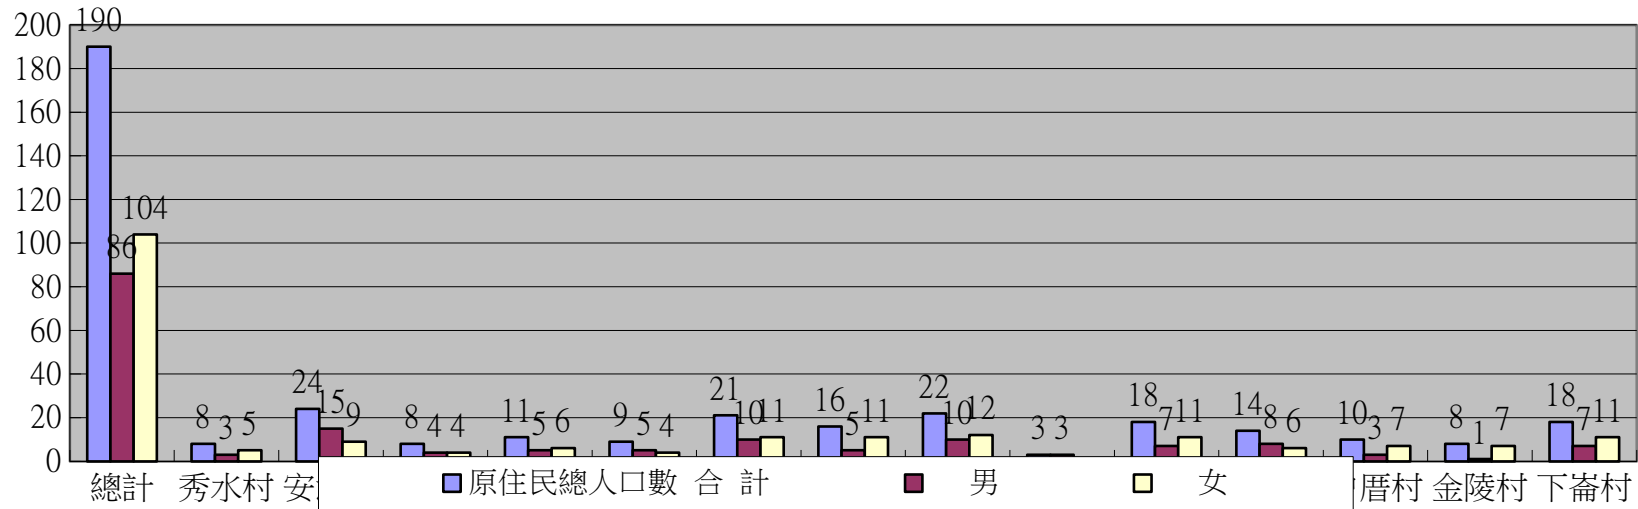

彰化縣秀水鄉戶政事務所111年12月份各村原住民人口統計表

區域別	原住民總人口數			平地原住民			山地原住民		
	合計	男	女	合計	男	女	合計	男	女
總計	190	86	104	72	33	39	118	53	65
秀水村	8	3	5	5	2	3	3	1	2
安溪村	24	15	9	10	8	2	14	7	7
莊雅村	8	4	4	0	0	0	8	4	4
金興村	11	5	6	4	1	3	7	4	3
陝西村	9	5	4	0	0	0	9	5	4
安東村	21	10	11	10	4	6	11	6	5
鶴鳴村	16	5	11	8	3	5	8	2	6
馬興村	22	10	12	8	3	5	14	7	7
義興村	3	3	0	3	3	0	0	0	0
福安村	18	7	11	2	0	2	16	7	9
埔崙村	14	8	6	8	6	2	6	2	4
曾厝村	10	3	7	3	0	3	7	3	4
金陵村	8	1	7	5	1	4	3	0	3
下崙村	18	7	11	6	2	4	12	5	7

秀水鄉 110 年 1 月各村原住民總人口數

秀水鄉 110 年 1 月各村平地原住民人口數

秀水鄉 110 年 1 月各村山地原住民人口數