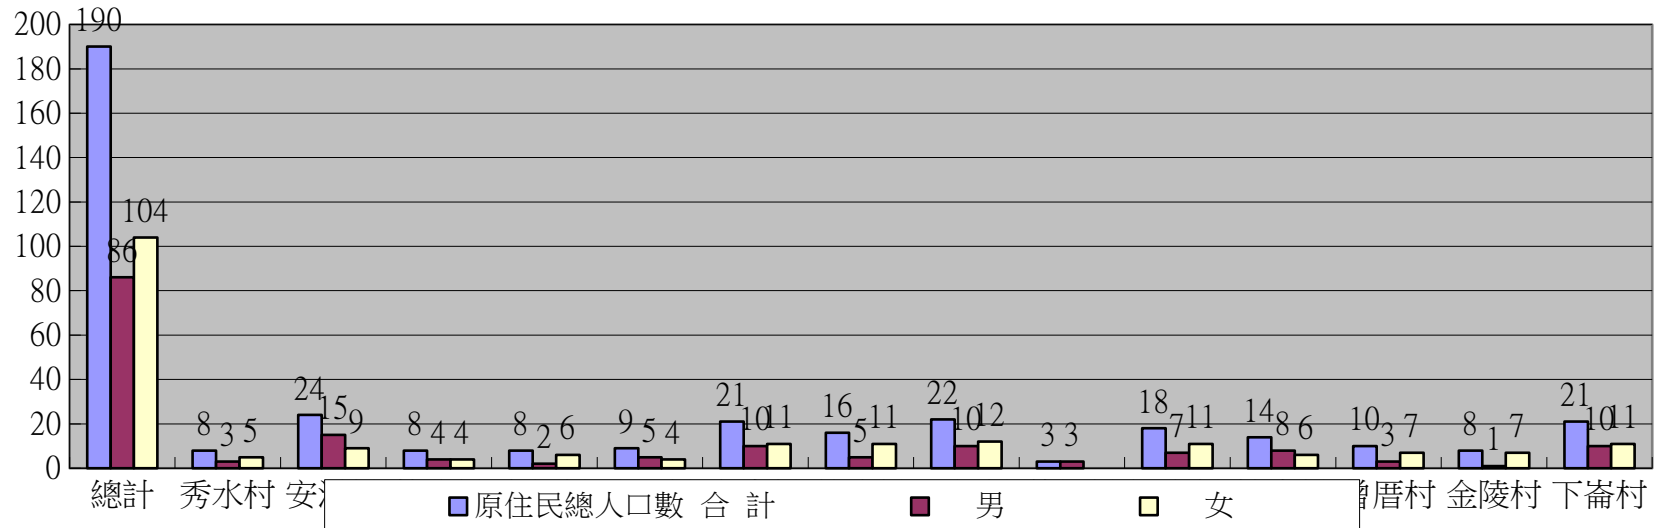

彰化縣秀水鄉戶政事務所111年11月份各村原住民人口統計表

區域別	原住民總人口數			平地原住民			山地原住民		
	合計	男	女	合計	男	女	合計	男	女
總計	190	86	104	72	33	39	118	53	65
秀水村	8	3	5	5	2	3	3	1	2
安溪村	24	15	9	10	8	2	14	7	7
莊雅村	8	4	4	0	0	0	8	4	4
金興村	8	2	6	4	1	3	4	1	3
陝西村	9	5	4	0	0	0	9	5	4
安東村	21	10	11	10	4	6	11	6	5
鶴鳴村	16	5	11	8	3	5	8	2	6
馬興村	22	10	12	8	3	5	14	7	7
義興村	3	3	0	3	3	0	0	0	0
福安村	18	7	11	2	0	2	16	7	9
埔崙村	14	8	6	8	6	2	6	2	4
曾厝村	10	3	7	3	0	3	7	3	4
金陵村	8	1	7	5	1	4	3	0	3
下崙村	21	10	11	6	2	4	15	8	7

秀水鄉 110 年 1 月各村原住民總人口數

秀水鄉 110 年 1 月各村平地原住民人口數

秀水鄉 110 年 1 月 各村 山地 原住民 人口 數