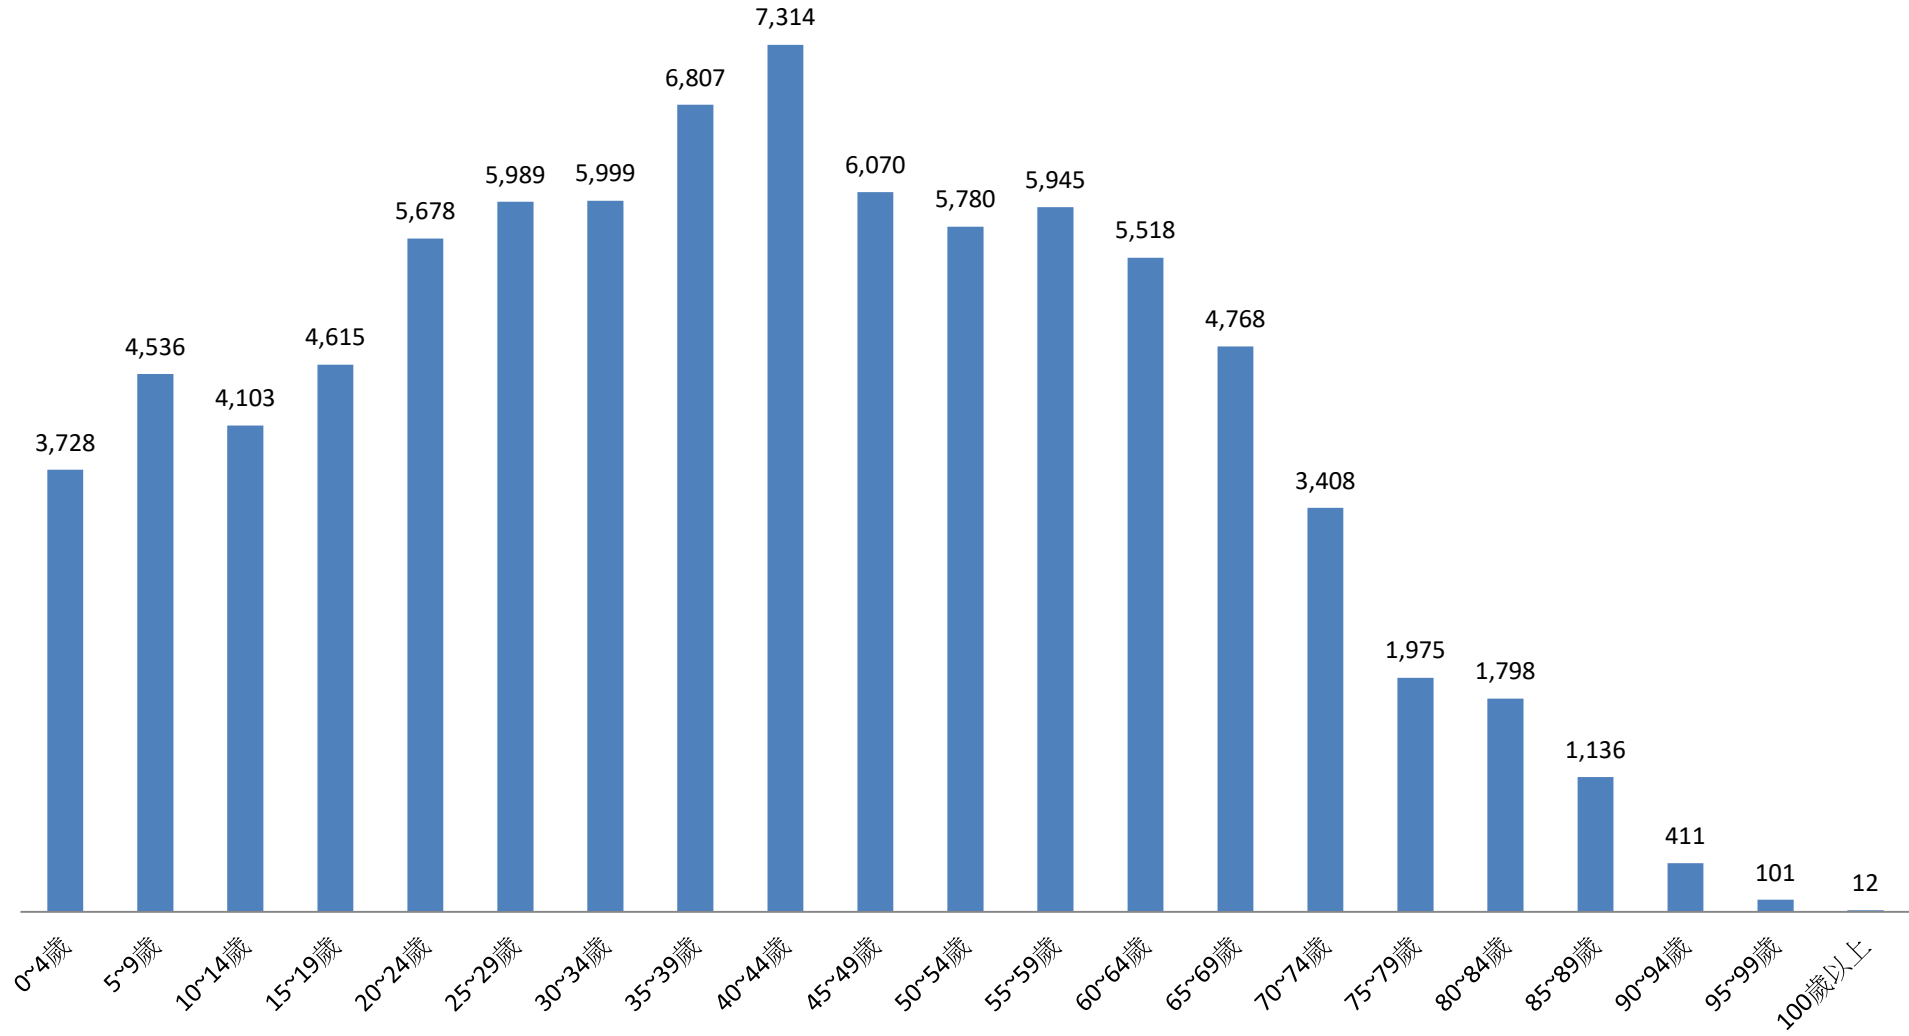

彰化縣鹿港鎮民國111年1月按5歲組分統計圖

■ 人數

彰化縣鹿港鎮民國111年2月按5歲組分統計圖

■ 人數

彰化縣鹿港鎮民國111年3月按5歲組分統計圖

■ 人數

彰化縣鹿港鎮民國111年4月按5歲組分統計圖

■ 人數