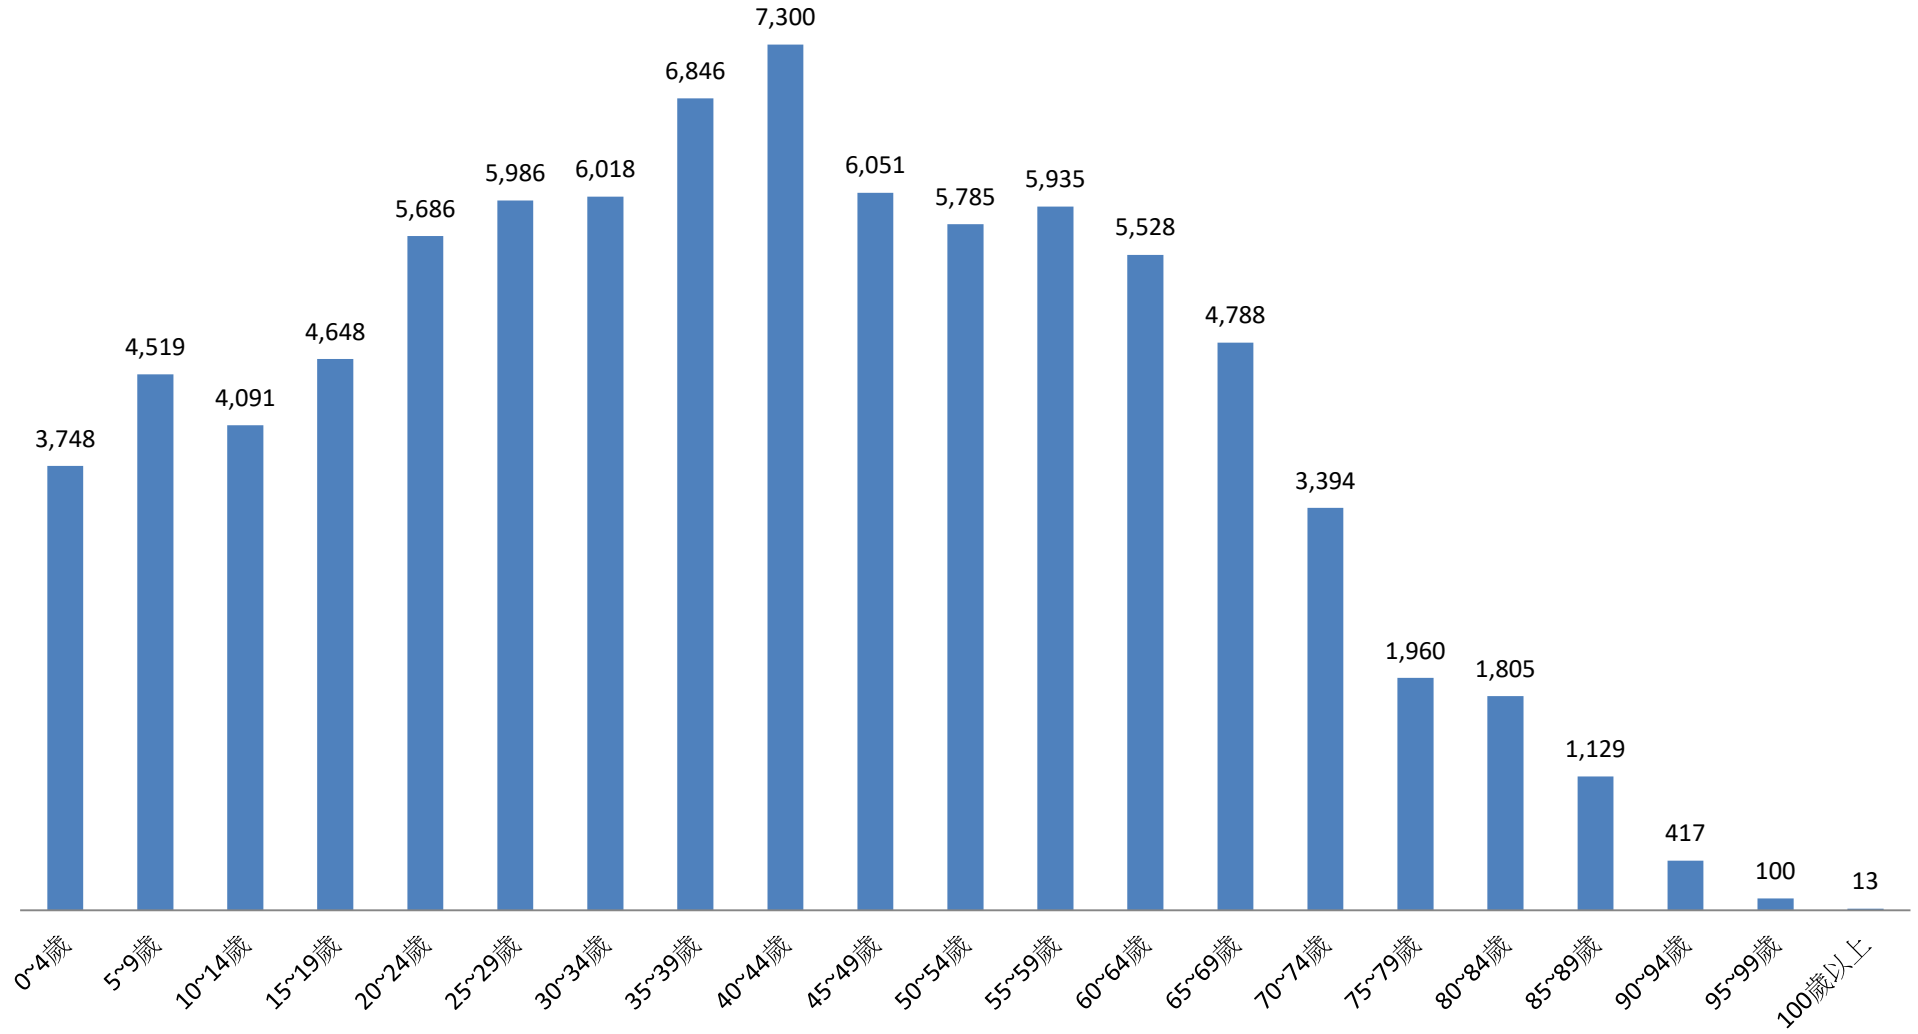

彰化縣鹿港鎮民國111年2月按5歲組分統計圖

■ 人數