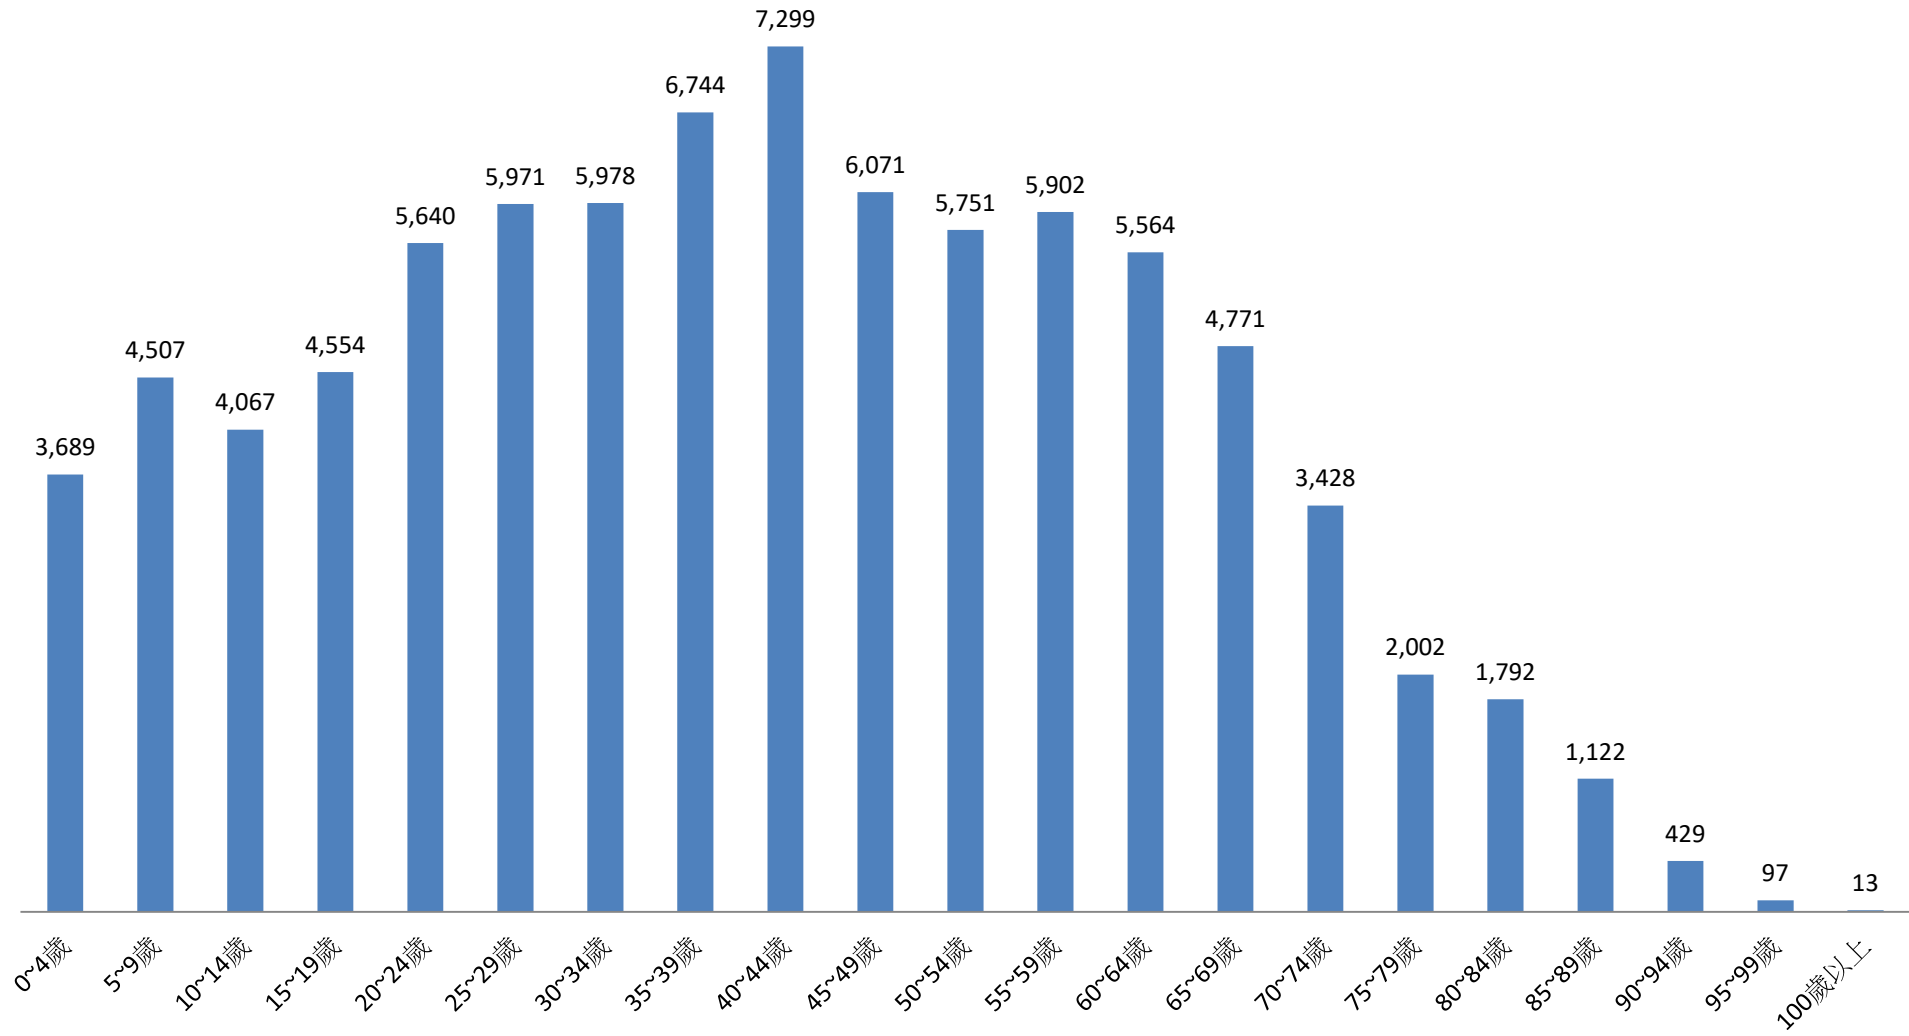

彰化縣鹿港鎮民國111年5月按5歲組分統計圖

■ 人數