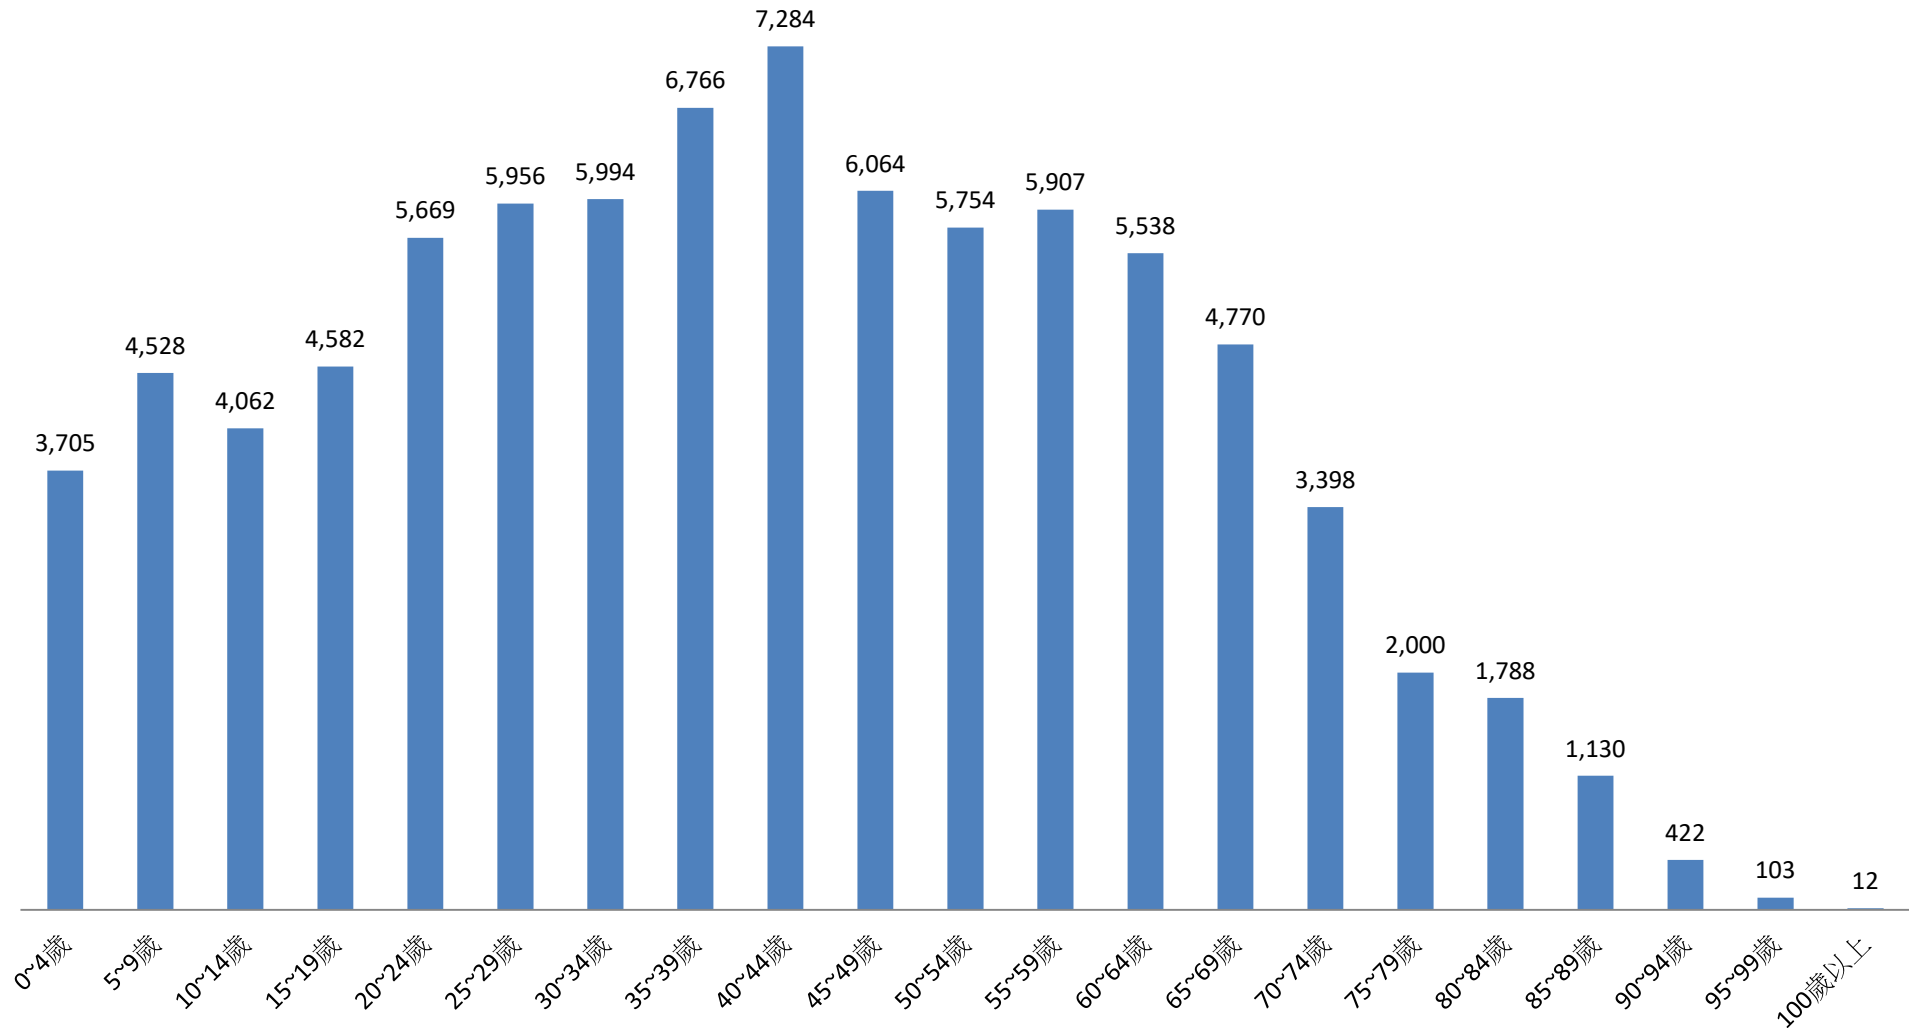

彰化縣鹿港鎮民國111年1月按5歲組分統計圖

■ 人數

彰化縣鹿港鎮民國111年2月按5歲組分統計圖

■ 人數

彰化縣鹿港鎮民國111年3月按5歲組分統計圖

■ 人數

彰化縣鹿港鎮民國111年4月按5歲組分統計圖

■ 人數