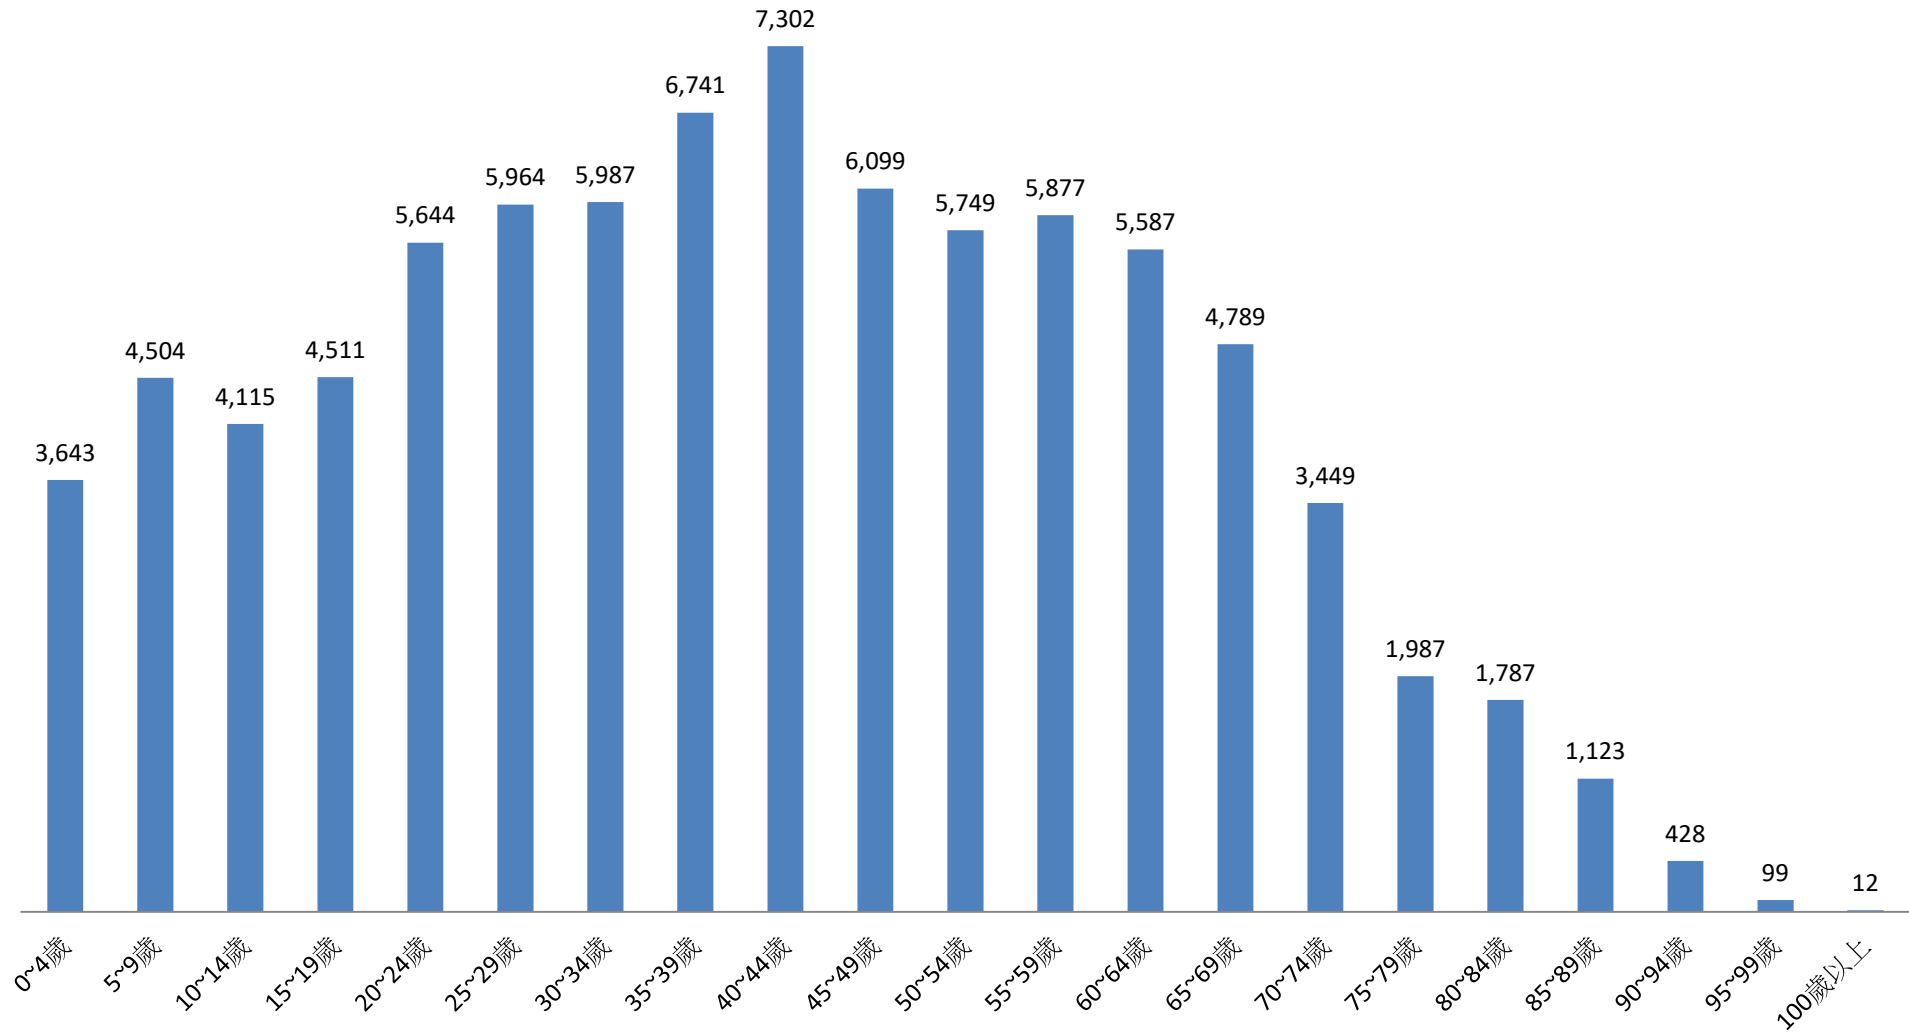

彰化縣鹿港鎮民國111年6月按5歲組分統計圖

■ 人數