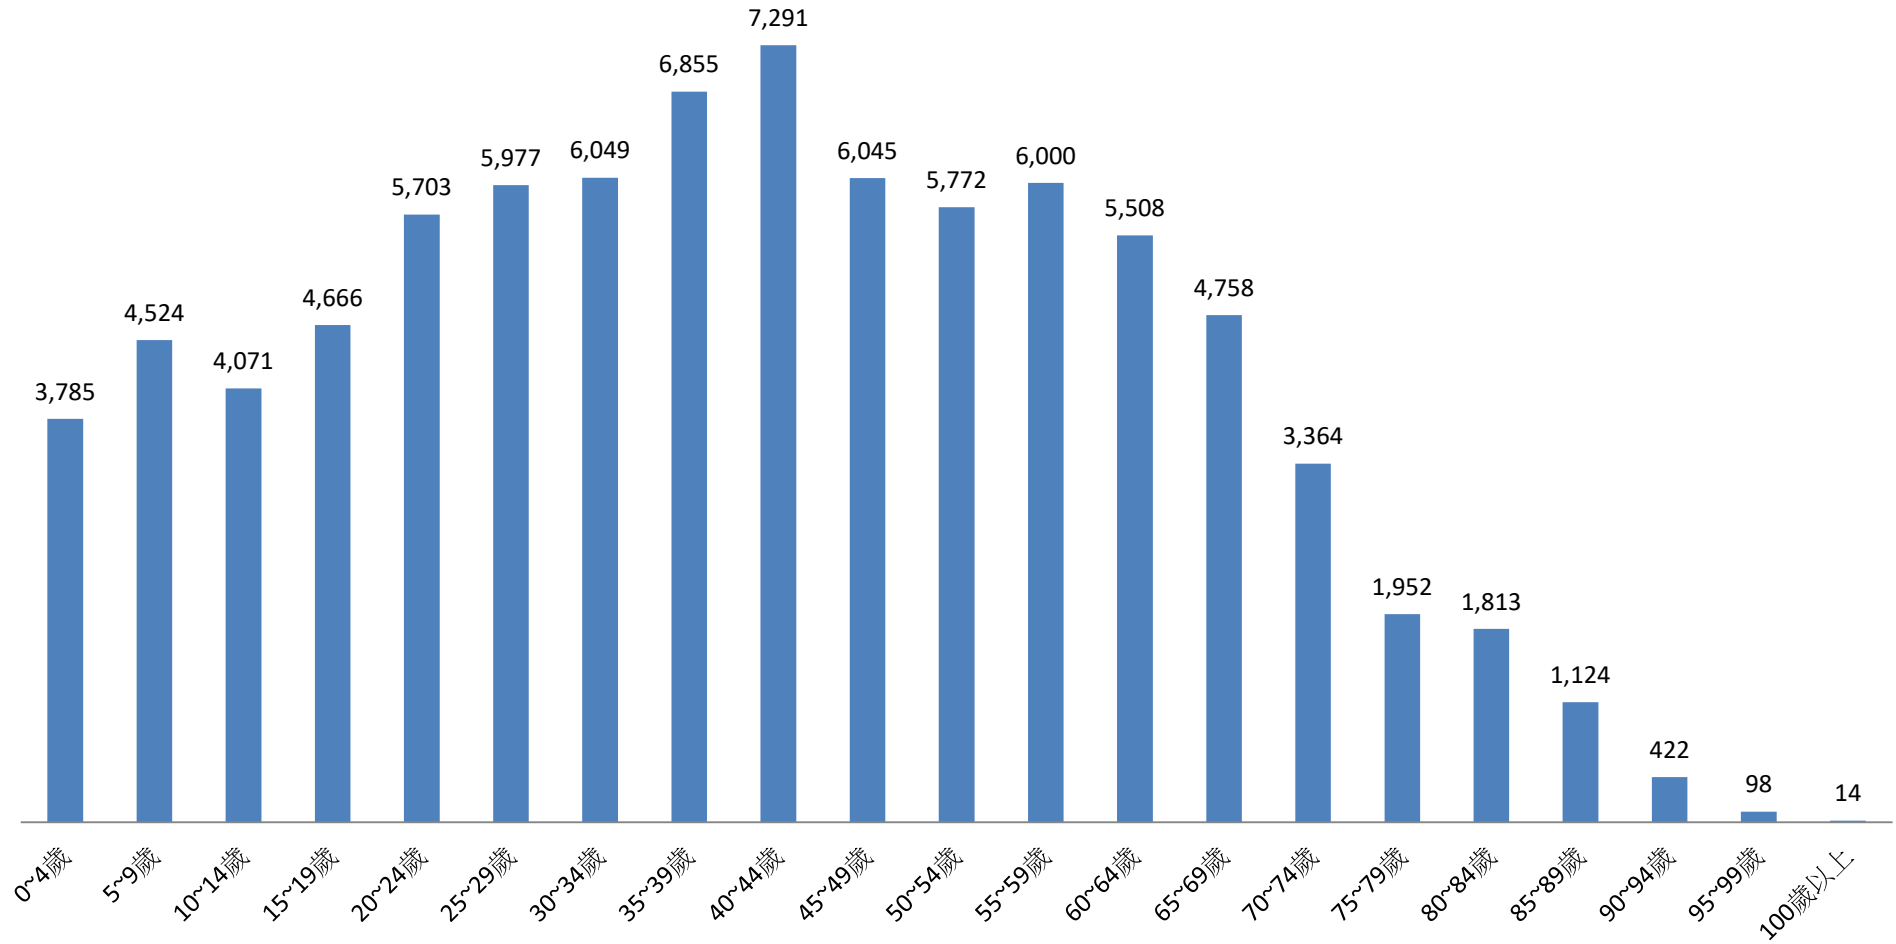

彰化縣鹿港鎮民國111年1月按5歲組分統計圖

■ 人數