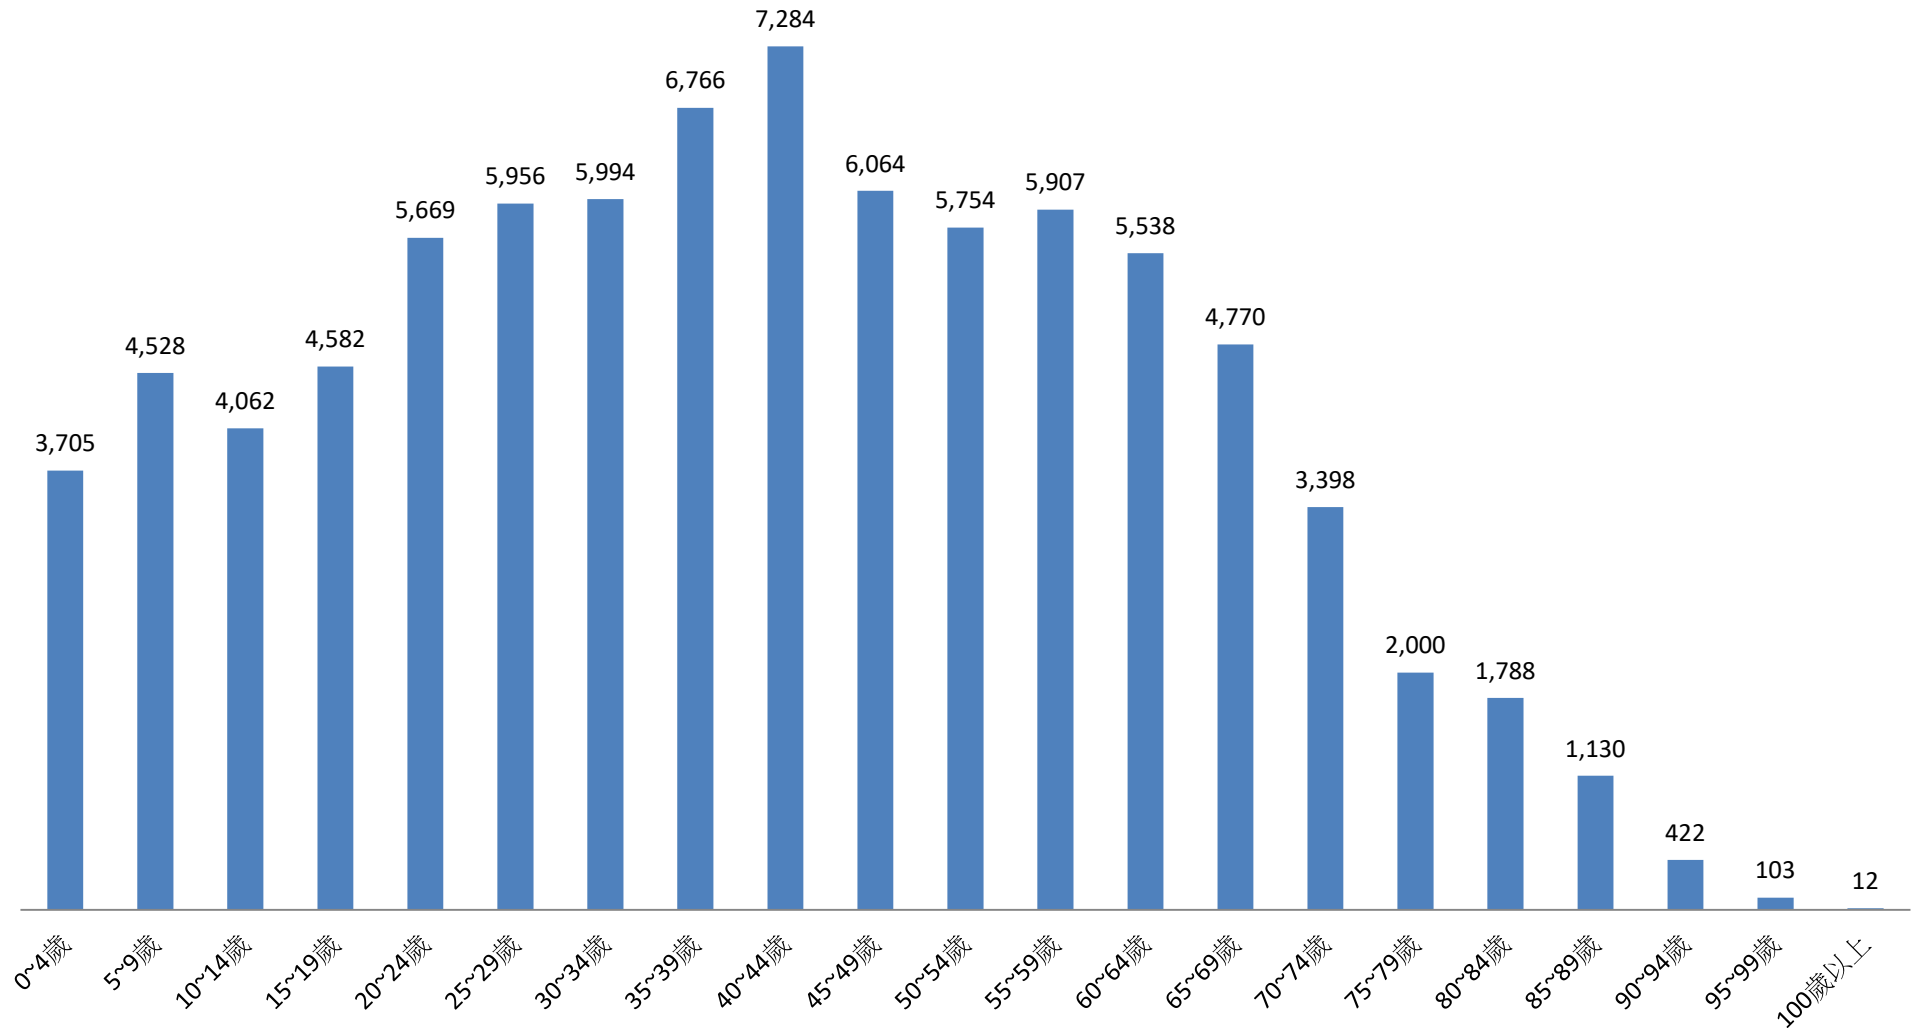

彰化縣鹿港鎮民國111年1月按5歲組分統計圖

■ 人數

彰化縣鹿港鎮民國111年2月按5歲組分統計圖

■ 人數

彰化縣鹿港鎮民國111年3月按5歲組分統計圖

■ 人數

彰化縣鹿港鎮民國111年4月按5歲組分統計圖

■ 人數