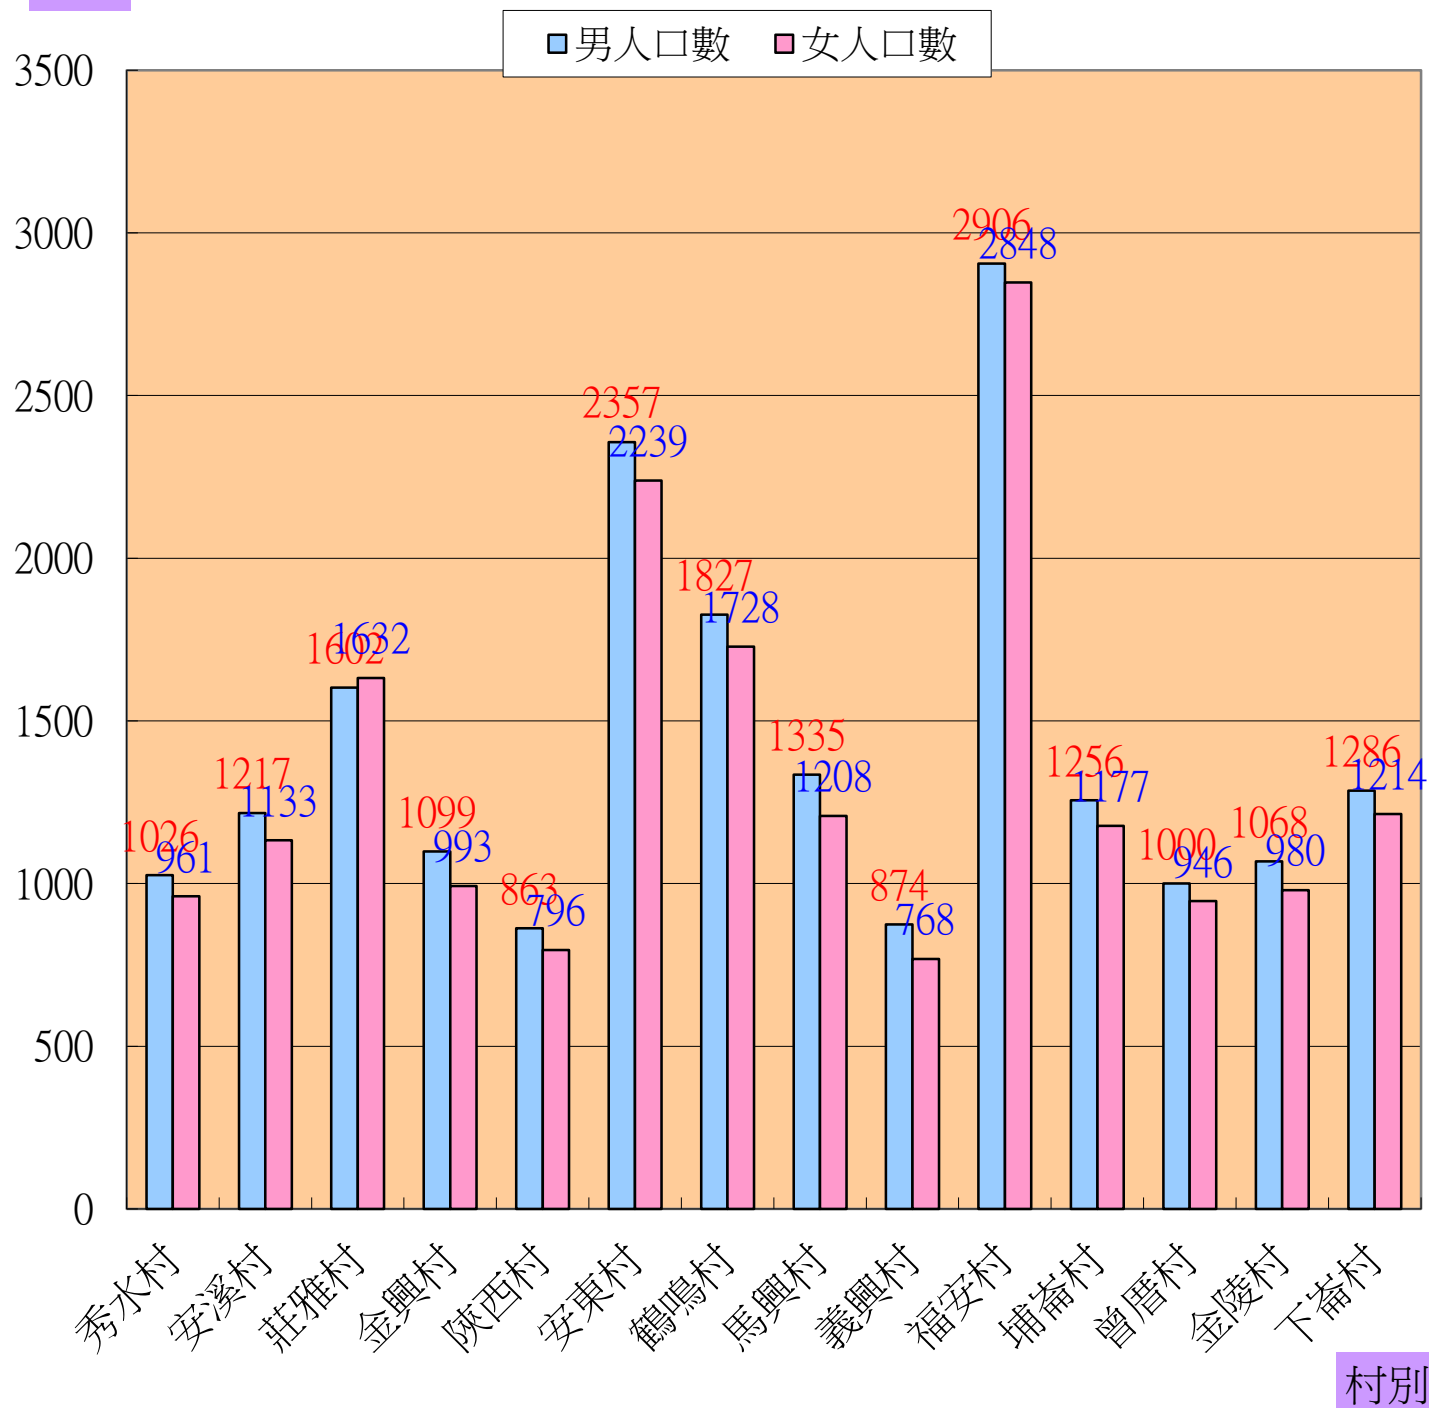

111年5月底全鄉人口數統計表

村別名稱	鄰數	戶數	男人口數	女人口數	合計
秀水村	24	560	1026	961	1987
安溪村	17	753	1217	1133	2350
莊雅村	20	921	1602	1632	3234
金興村	14	607	1099	993	2092
陝西村	11	487	863	796	1659
安東村	32	1388	2357	2239	4596
鶴鳴村	22	1032	1827	1728	3555
馬興村	20	751	1335	1208	2543
義興村	14	512	874	768	1642
福安村	30	1648	2906	2848	5754
埔崙村	15	701	1256	1177	2433
曾厝村	13	541	1000	946	1946
金陵村	15	601	1068	980	2048
下崙村	20	719	1286	1214	2500
14村合計	267	11221	19716	18623	38339

秀水鄉8月份各村人口數統計圖

人數

村別