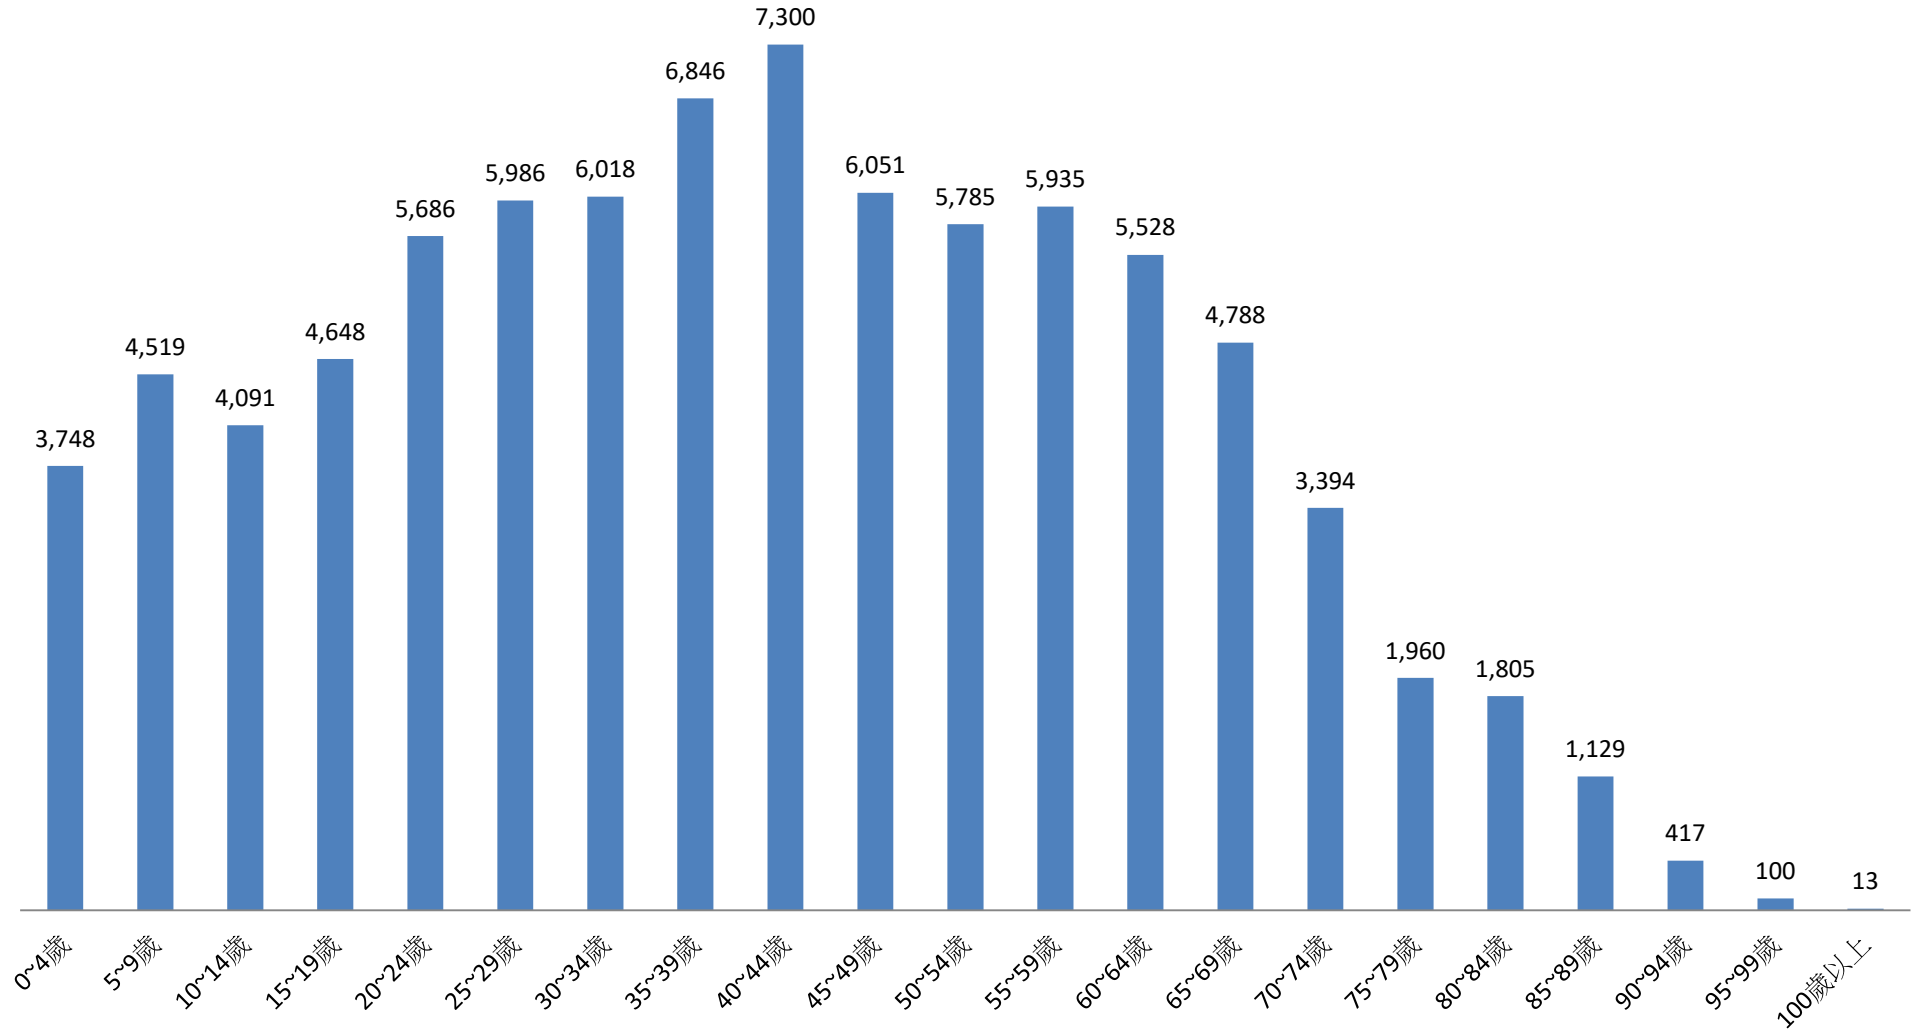

彰化縣鹿港鎮民國111年3月按5歲組分統計圖

彰化縣鹿港鎮民國111年2月按5歲組分統計圖

■ 人數