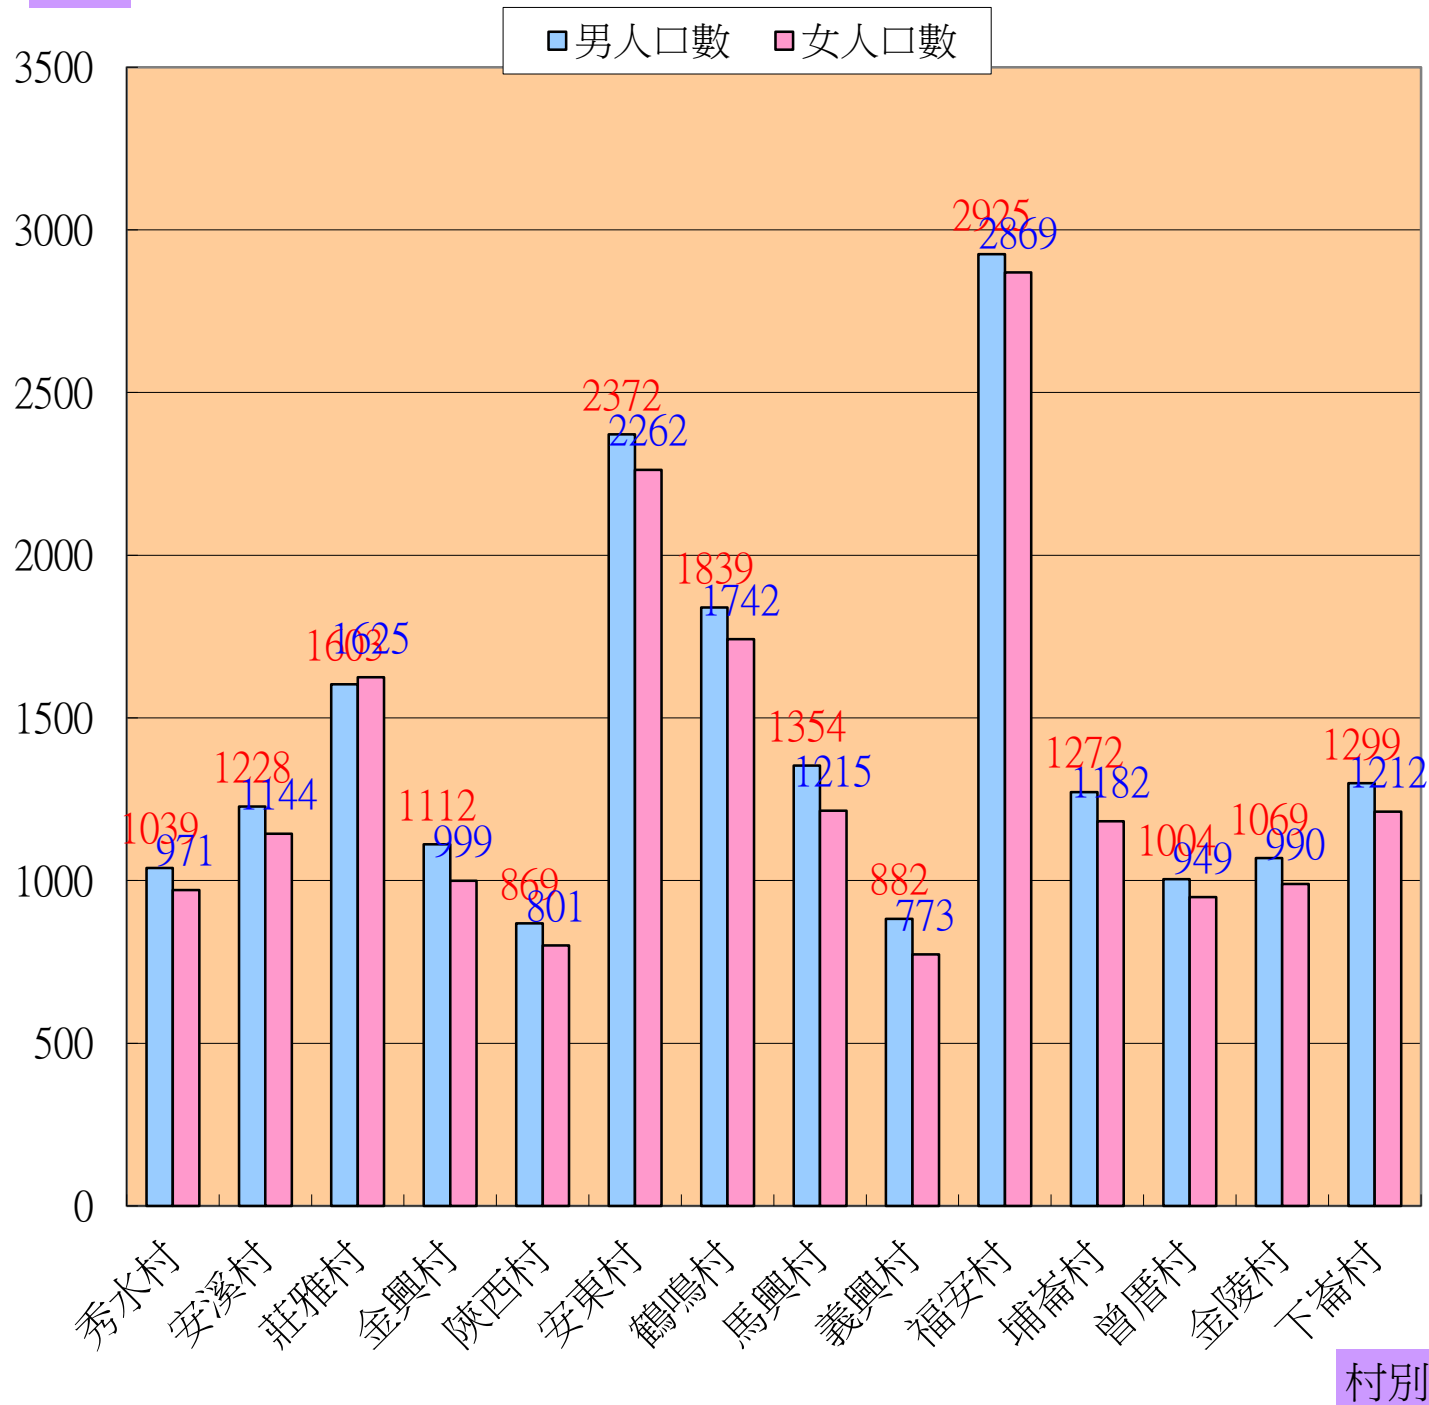

111年1月底全鄉人口數統計表

村別名稱	鄰數	戶數	男人口數	女人口數	合計
秀水村	24	567	1039	971	2010
安溪村	17	761	1228	1144	2372
莊雅村	20	914	1603	1625	3228
金興村	14	608	1112	999	2111
陝西村	11	491	869	801	1670
安東村	32	1390	2372	2262	4634
鶴鳴村	22	1035	1839	1742	3581
馬興村	20	755	1354	1215	2569
義興村	14	510	882	773	1655
福安村	30	1643	2925	2869	5794
埔崙村	15	699	1272	1182	2454
曾厝村	13	539	1004	949	1953
金陵村	15	597	1069	990	2059
下崙村	20	714	1299	1212	2511
14村合計	267	11223	19867	18734	38601

秀水鄉8月份各村人口數統計圖

人數

村別