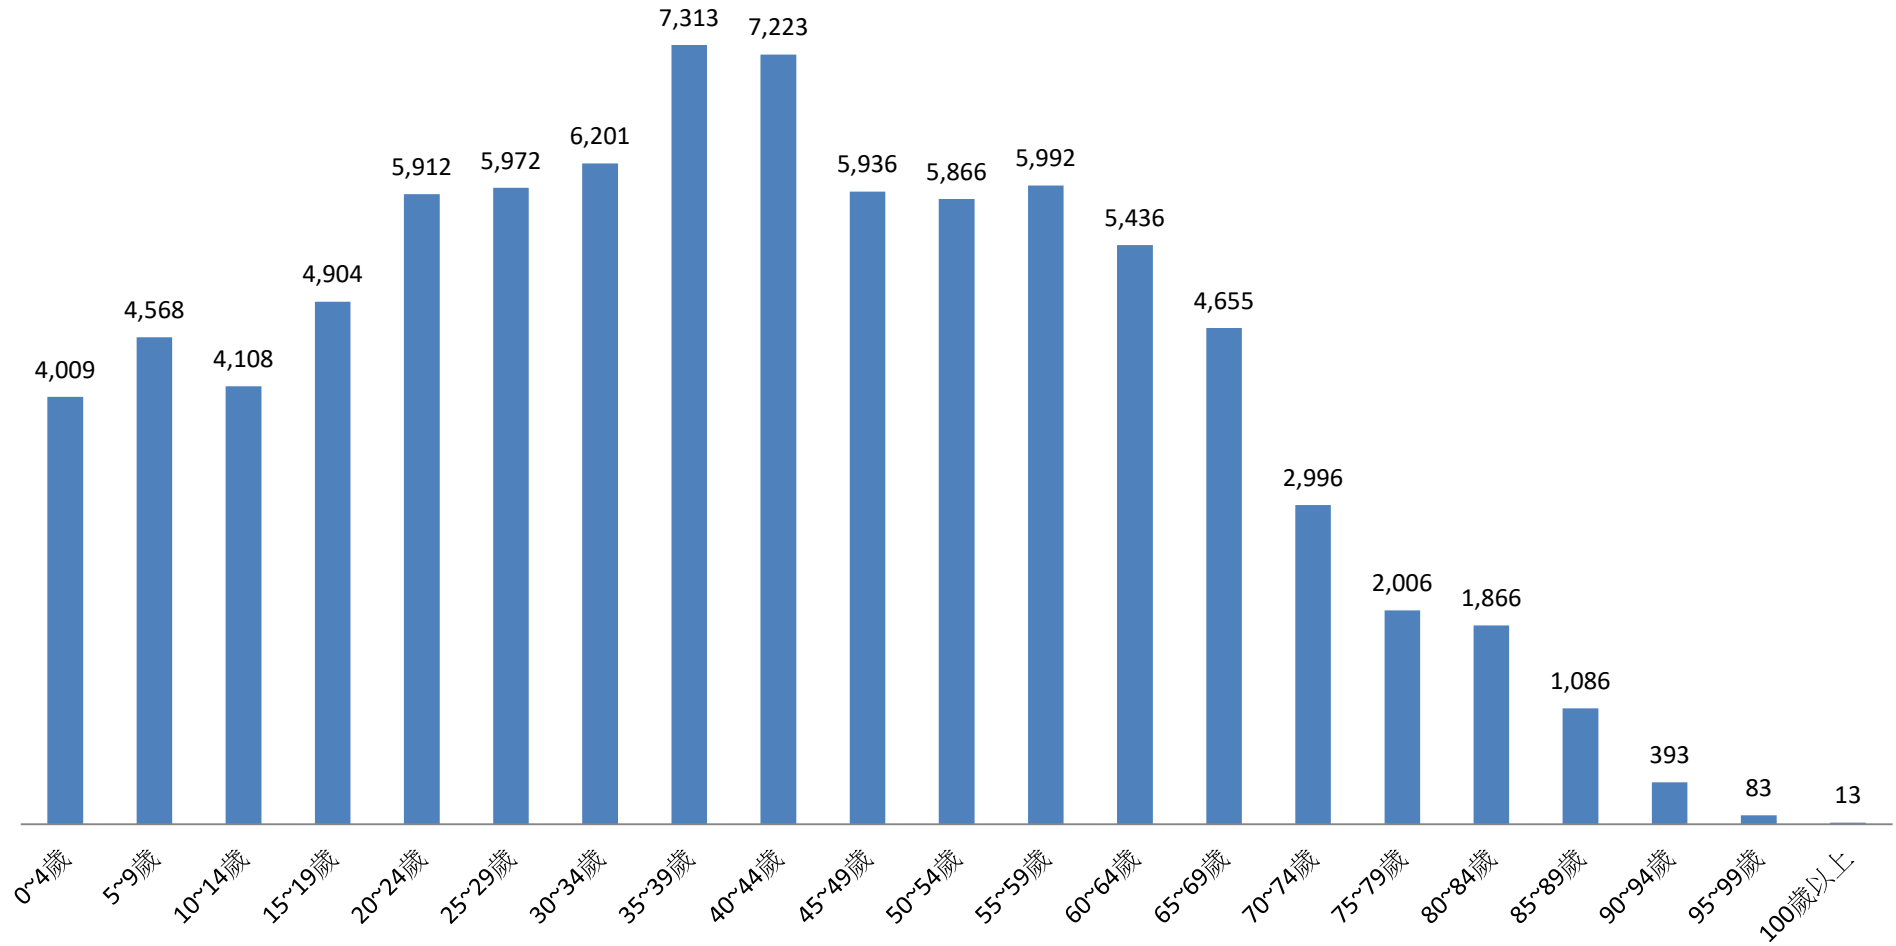

30-39歲 Years	40-49歲 Years	50-59歲 Years	60-69歲 Years	70-79歲 Years	80-89歲 Years	90-99歲 Years	100歲以上 Years & Over
15.09	15.51	13.72	11.96	6.16	3.40	0.59	0.02
15.62	15.21	13.70	11.66	5.78	3.41	0.55	0.02
15.57	15.22	13.70	11.68	5.83	3.41	0.55	0.01
15.56	15.23	13.72	11.72	5.87	3.39	0.55	0.01
15.52	15.22	13.71	11.78	5.90	3.39	0.56	0.02
15.46	15.25	13.69	11.80	5.93	3.39	0.56	0.01
15.42	15.29	13.68	11.82	5.96	3.38	0.56	0.02
15.38	15.33	13.70	11.87	5.98	3.37	0.56	0.01
15.36	15.35	13.71	11.90	6.01	3.38	0.57	0.01
15.29	15.41	13.73	11.91	6.02	3.39	0.58	0.01
15.23	15.44	13.75	11.92	6.06	3.39	0.57	0.01
15.18	15.47	13.72	11.97	6.10	3.39	0.59	0.02
15.09	15.51	13.72	11.96	6.16	3.40	0.59	0.02

彰化縣鹿港鎮民國110年1月按5歲組分統計圖

■ 人數