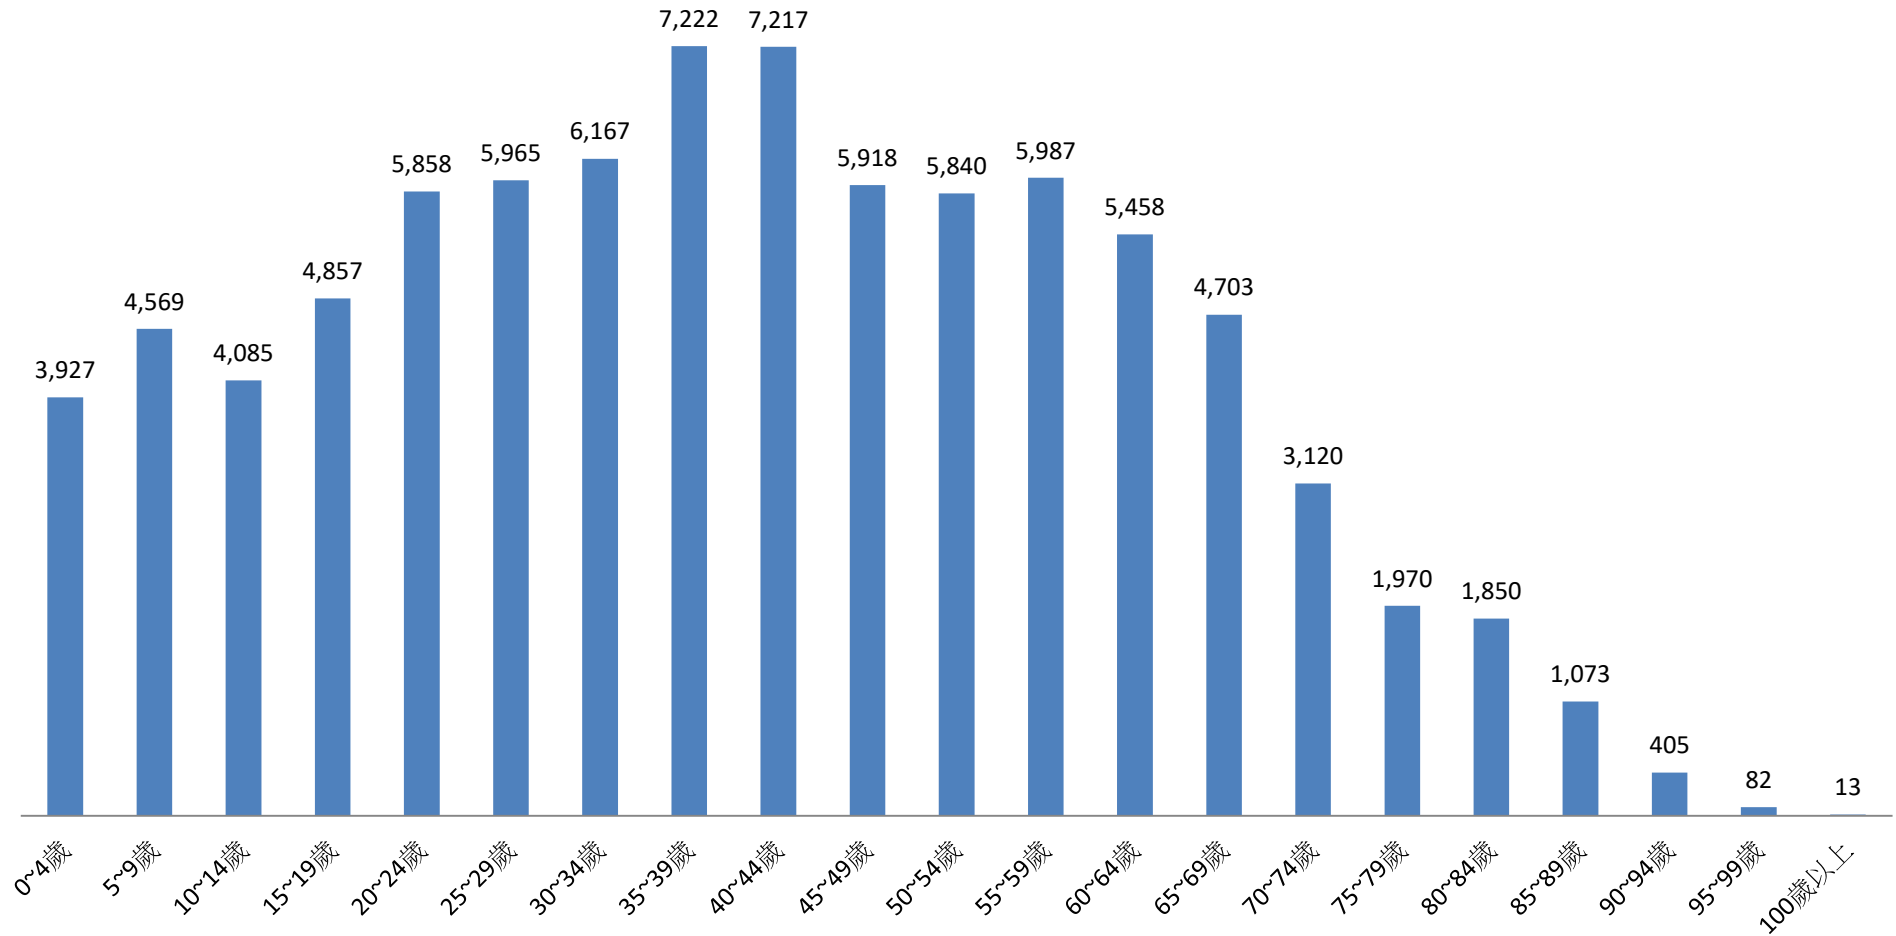

30-39歲 Years	40-49歲 Years	50-59歲 Years	60-69歲 Years	70-79歲 Years	80-89歲 Years	90-99歲 Years	100歲以上 Years & Over
15.09	15.51	13.72	11.96	6.16	3.40	0.59	0.02
15.62	15.21	13.70	11.66	5.78	3.41	0.55	0.02
15.57	15.22	13.70	11.68	5.83	3.41	0.55	0.01
15.56	15.23	13.72	11.72	5.87	3.39	0.55	0.01
15.52	15.22	13.71	11.78	5.90	3.39	0.56	0.02
15.46	15.25	13.69	11.80	5.93	3.39	0.56	0.01
15.42	15.29	13.68	11.82	5.96	3.38	0.56	0.02
15.38	15.33	13.70	11.87	5.98	3.37	0.56	0.01
15.36	15.35	13.71	11.90	6.01	3.38	0.57	0.01
15.29	15.41	13.73	11.91	6.02	3.39	0.58	0.01
15.23	15.44	13.75	11.92	6.06	3.39	0.57	0.01
15.18	15.47	13.72	11.97	6.10	3.39	0.59	0.02
15.09	15.51	13.72	11.96	6.16	3.40	0.59	0.02

彰化縣鹿港鎮民國110年1月按5歲組分統計圖

■ 人數

彰化縣鹿港鎮民國110年2月按5歲組分統計圖

■ 人數

彰化縣鹿港鎮民國110年3月按5歲組分統計圖

■ 人數

彰化縣鹿港鎮民國110年4月按5歲組分統計圖

■ 人數