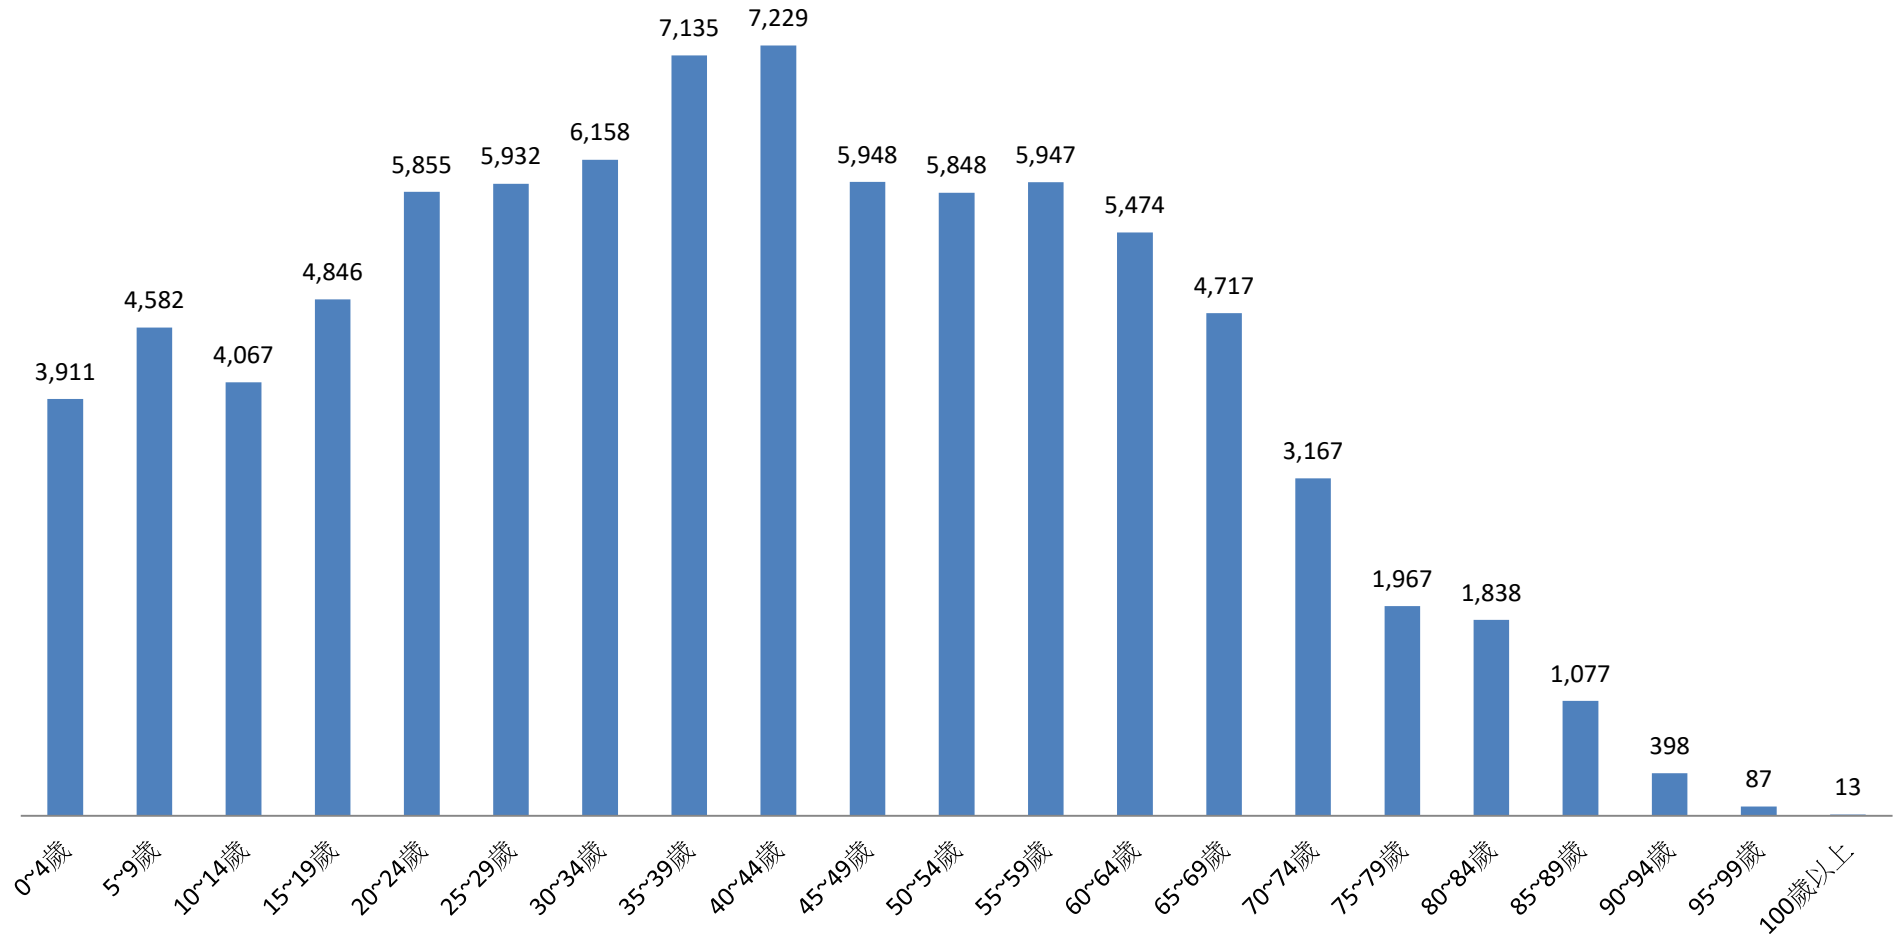

彰化縣鹿港鎮民國110年7月按5歲組分統計圖

■ 人數