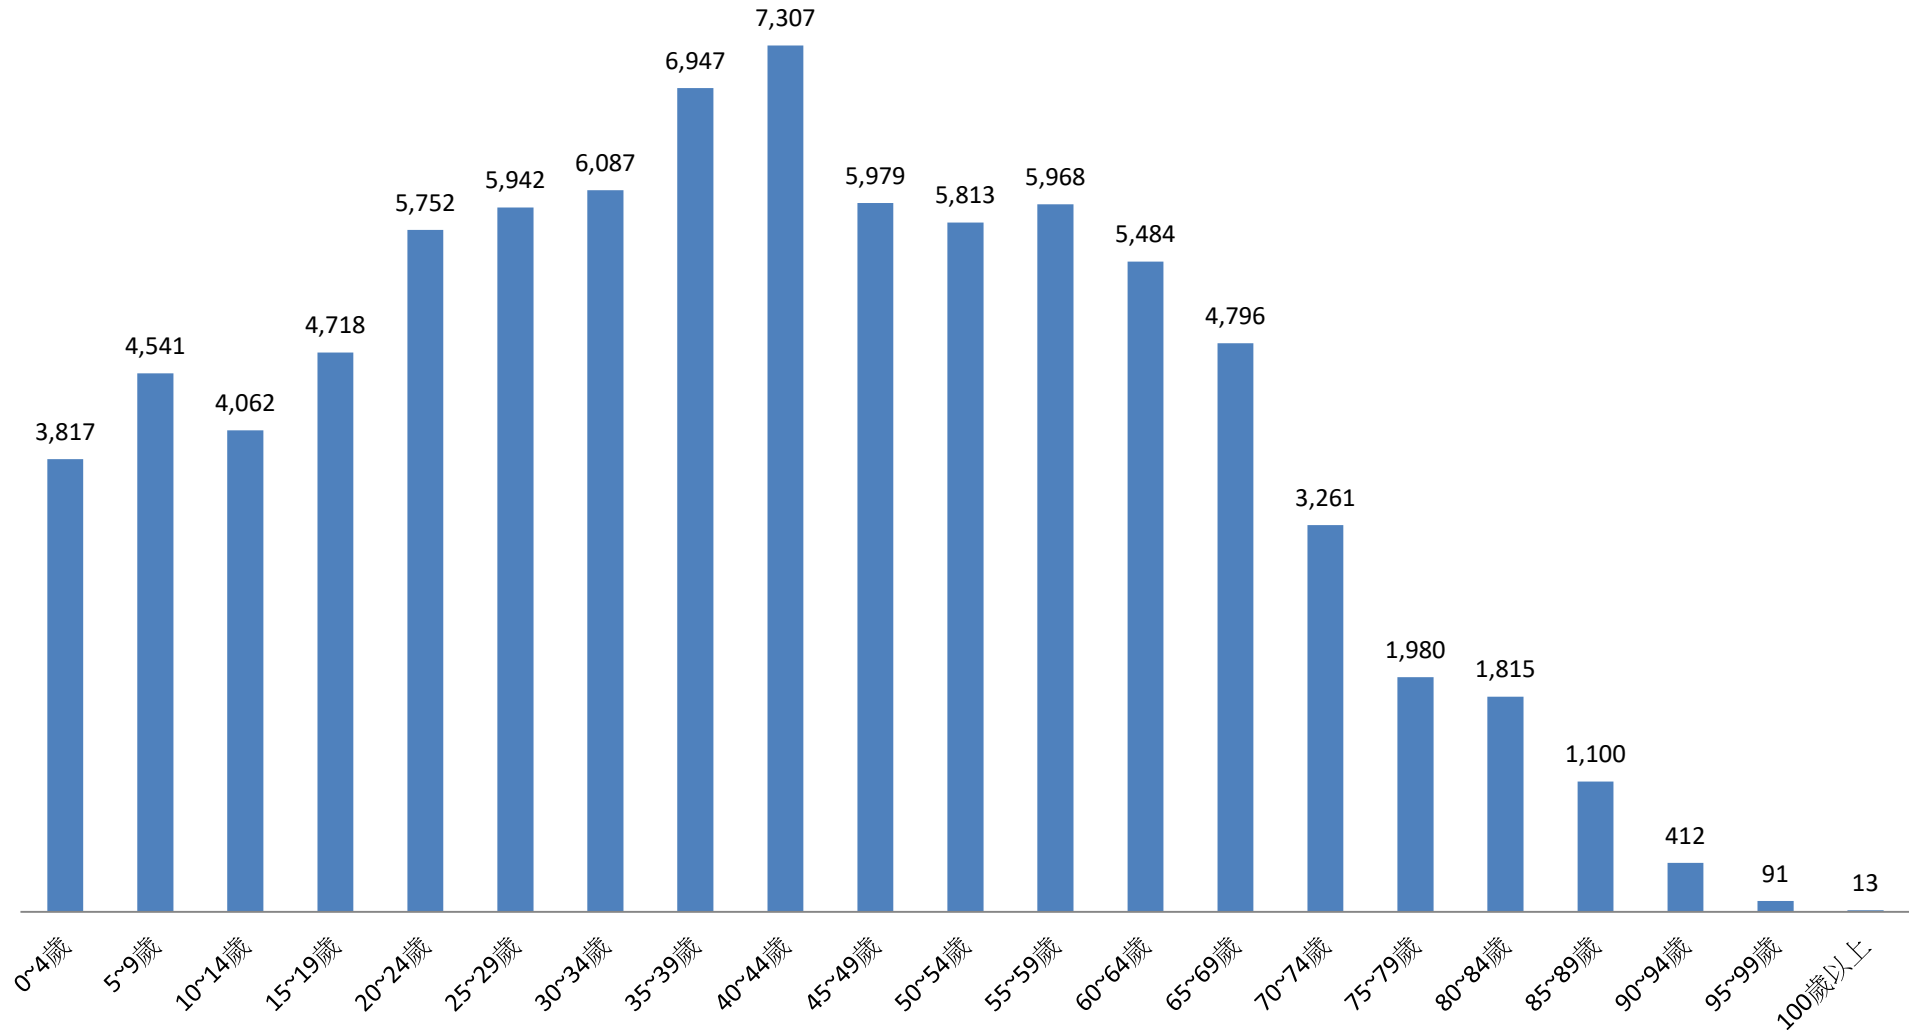

彰化縣鹿港鎮民國110年9月按5歲組分統計圖

■ 人數

彰化縣鹿港鎮民國110年10月按5歲組分統計圖

■ 人數

彰化縣鹿港鎮民國110年11月按5歲組分統計圖

■ 人數

彰化縣鹿港鎮民國110年12月按5歲組分統計圖

■ 人數