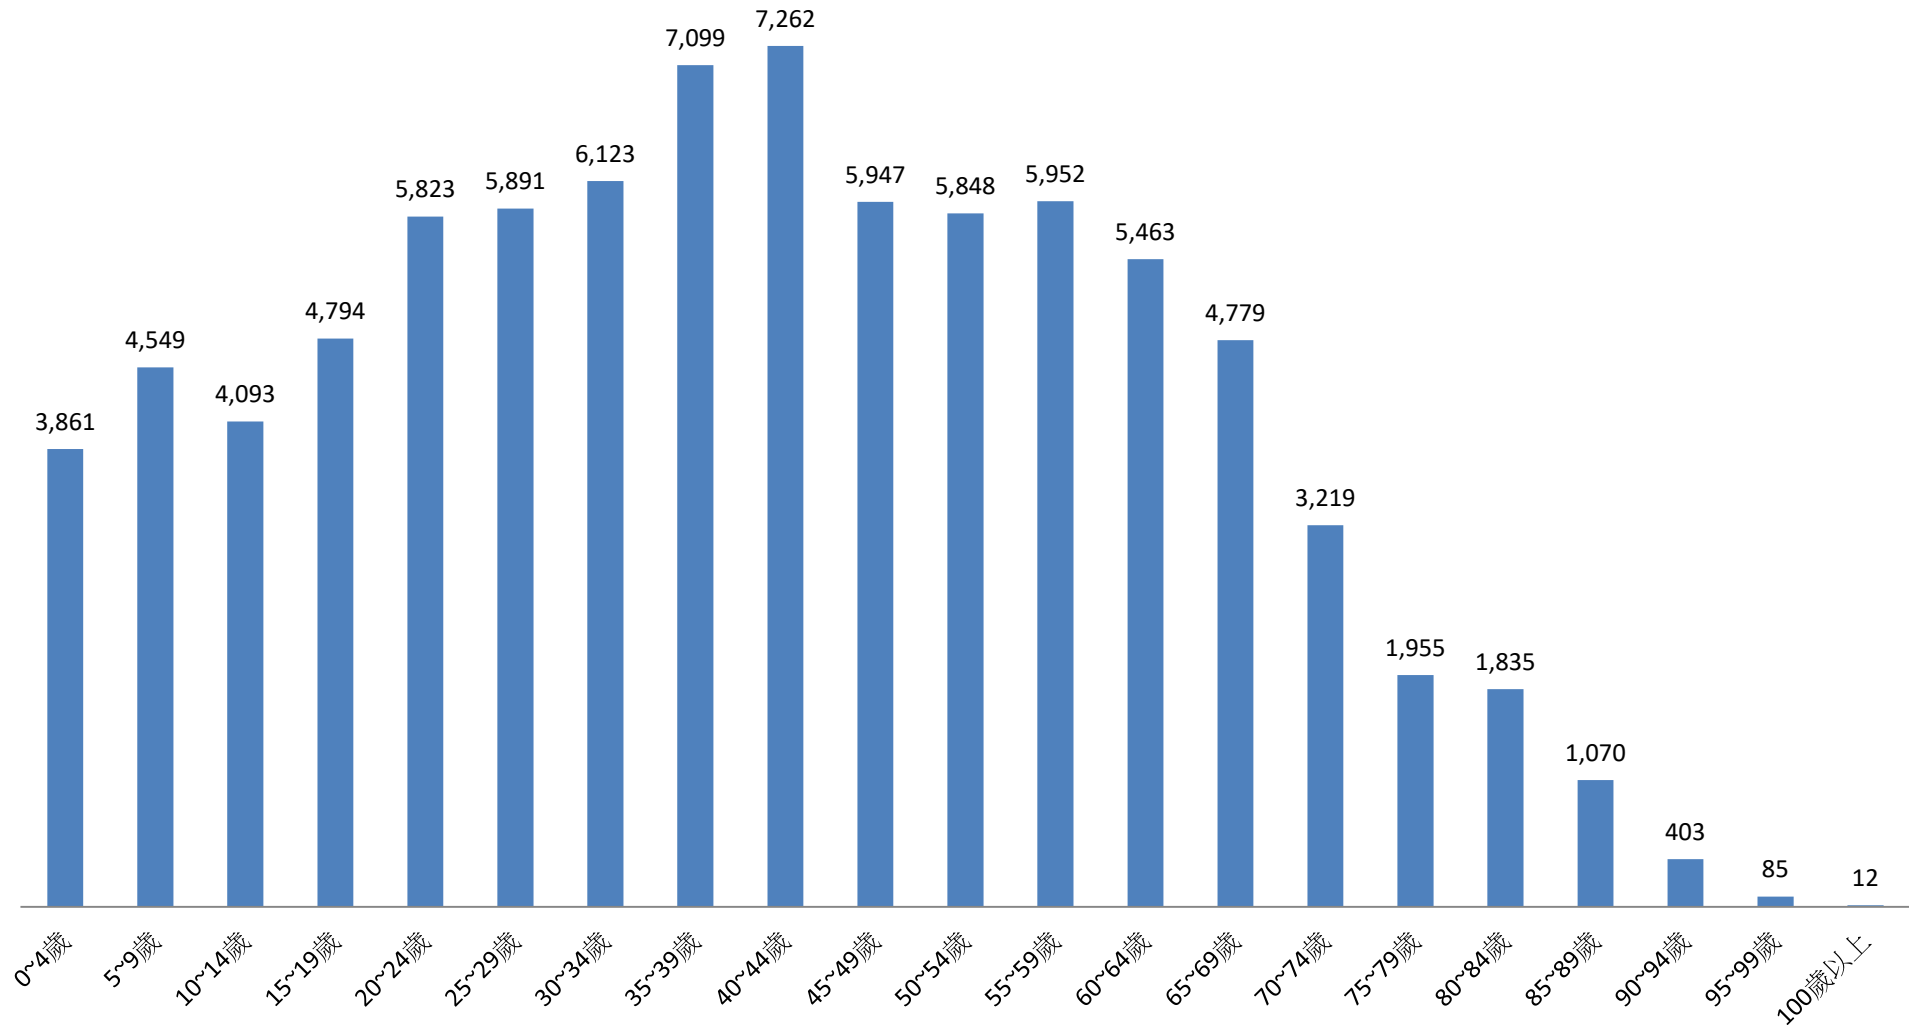

彰化縣鹿港鎮民國110年5月按5歲組分統計圖

■ 人數

彰化縣鹿港鎮民國110年6月按5歲組分統計圖

■ 人數

彰化縣鹿港鎮民國110年7月按5歲組分統計圖

■ 人數

彰化縣鹿港鎮民國110年8月按5歲組分統計圖

■ 人數