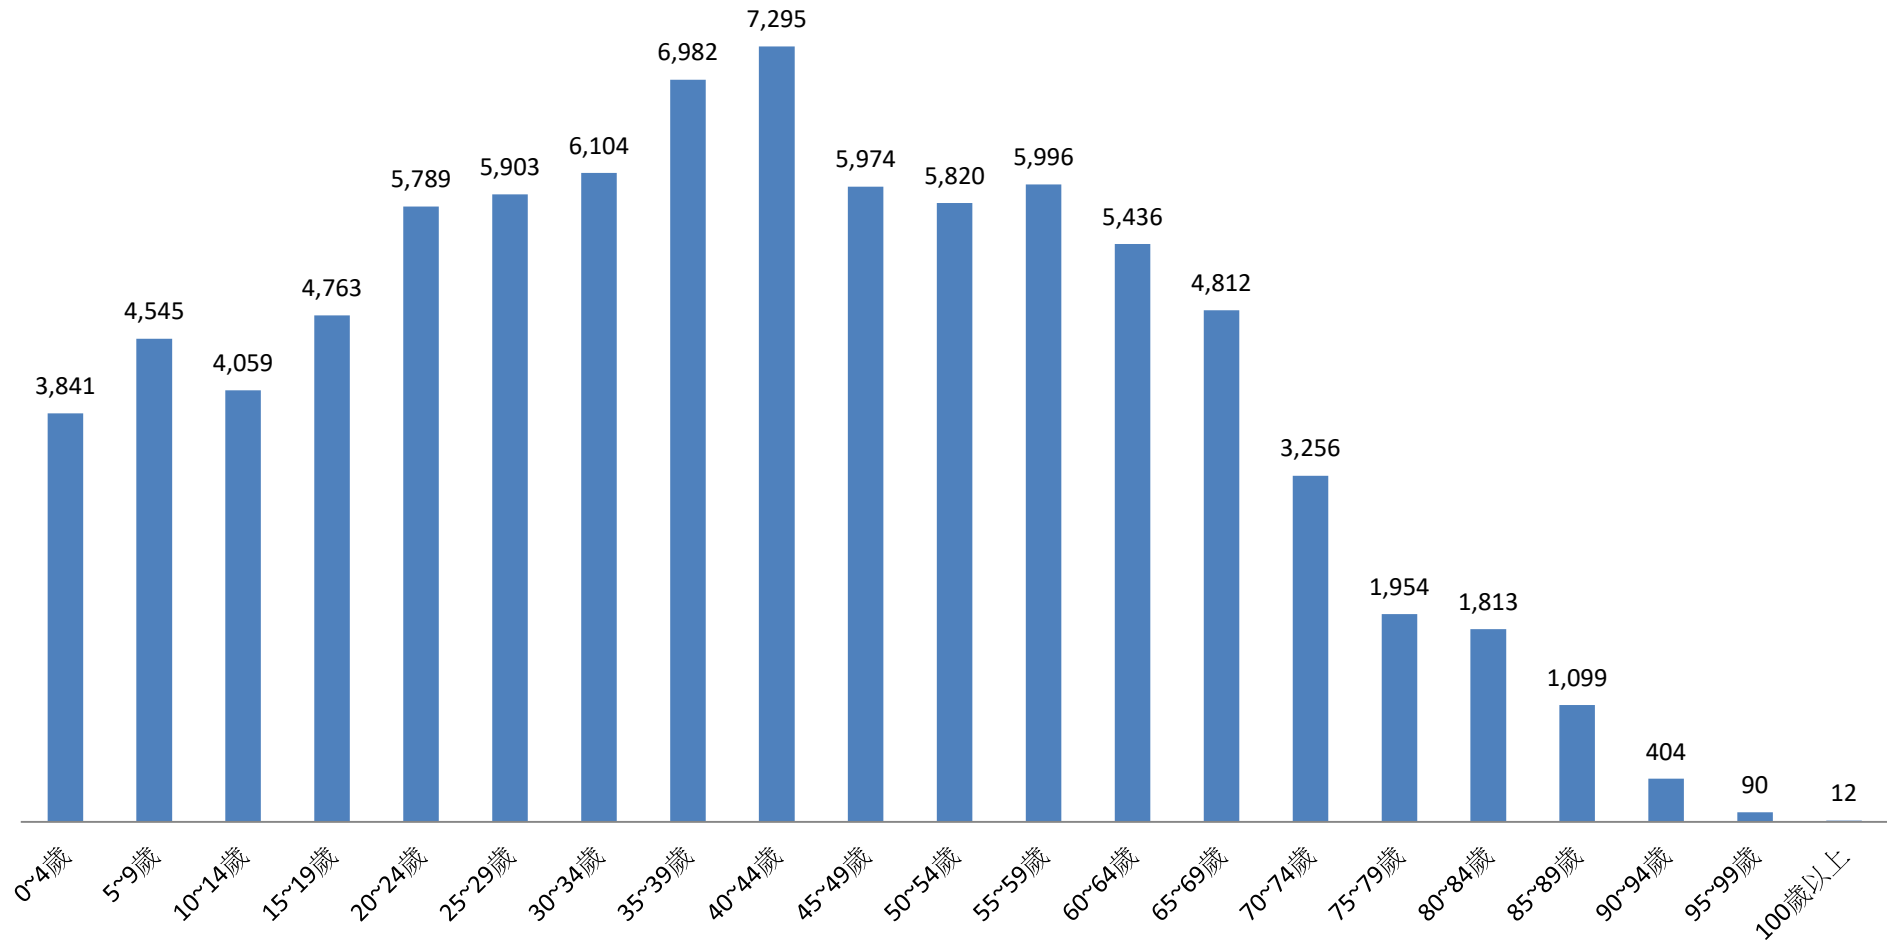

彰化縣鹿港鎮民國110年11月按5歲組分統計圖

■ 人數