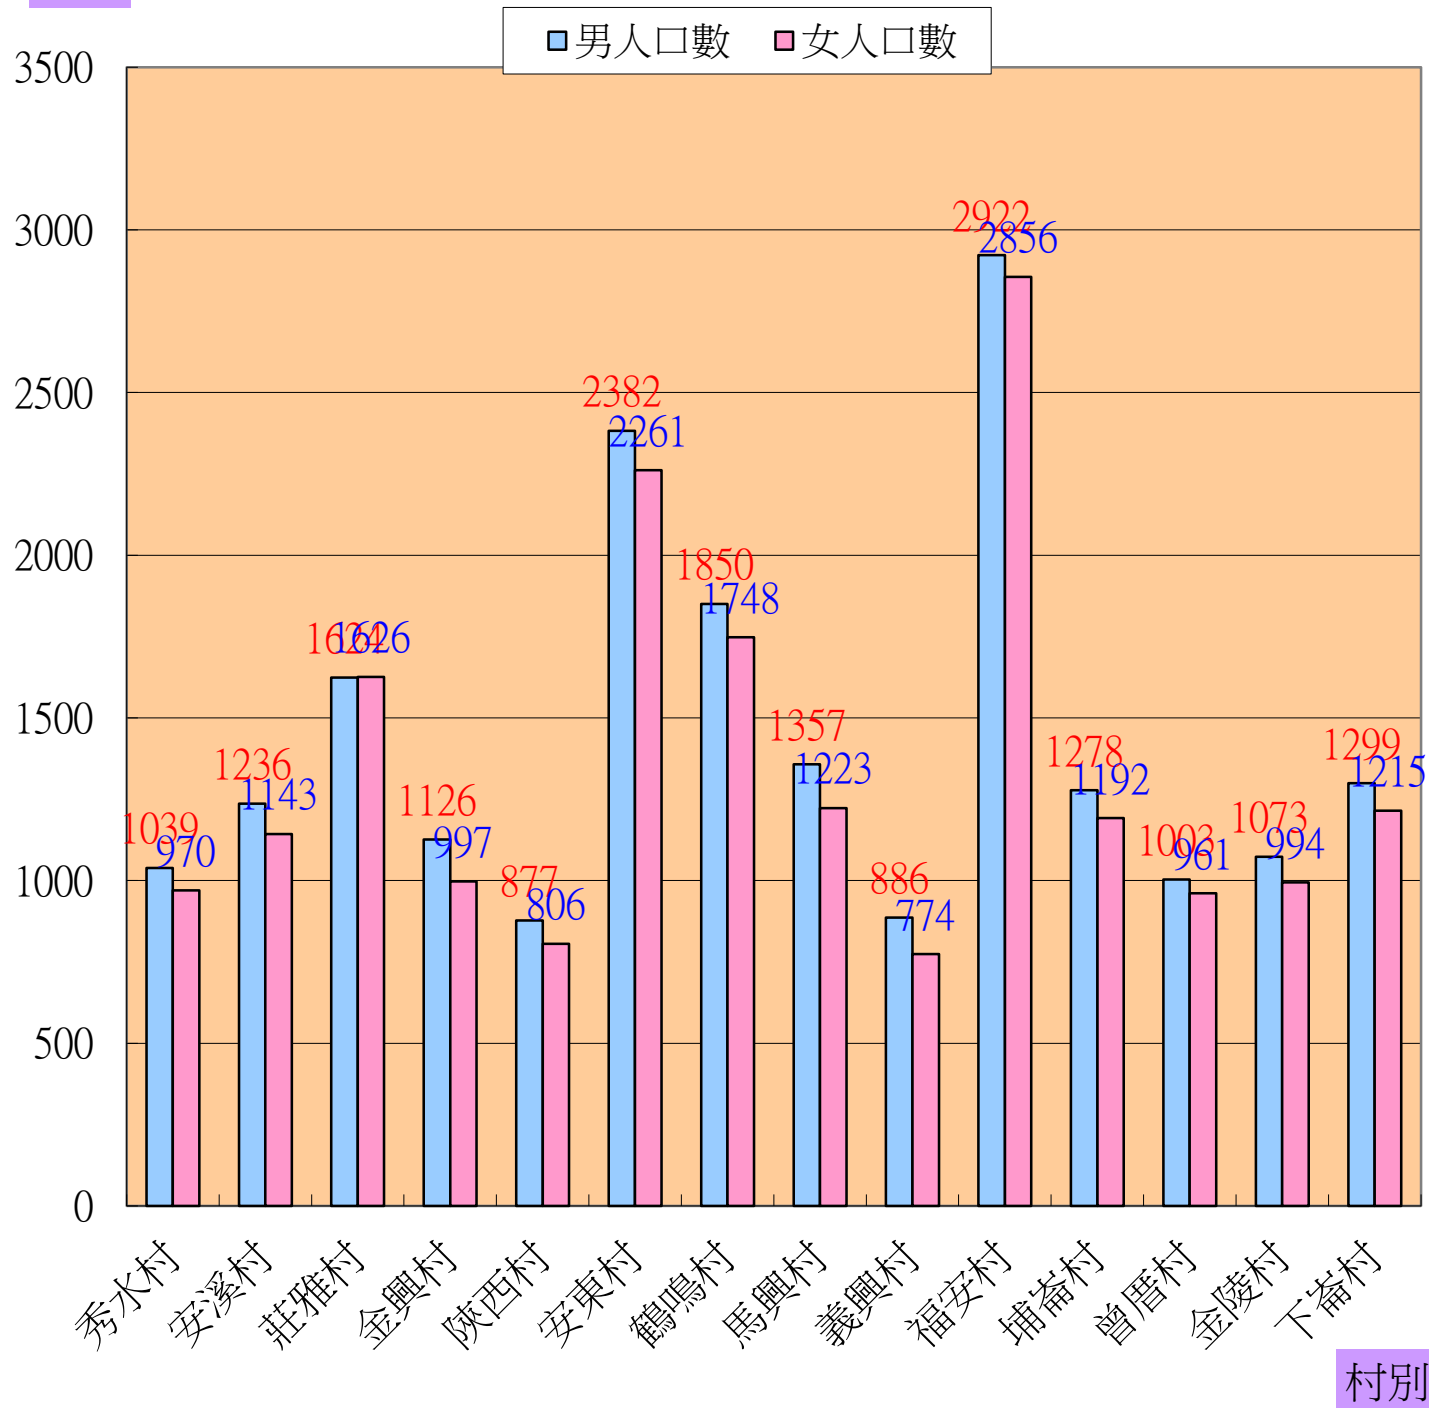

110年10月底全鄉人口數統計表

村別名稱	鄰數	戶數	男人口數	女人口數	合計
秀水村	24	564	1039	970	2009
安溪村	17	761	1236	1143	2379
莊雅村	20	910	1624	1626	3250
金興村	14	607	1126	997	2123
陝西村	11	491	877	806	1683
安東村	32	1390	2382	2261	4643
鶴鳴村	22	1038	1850	1748	3598
馬興村	20	753	1357	1223	2580
義興村	14	510	886	774	1660
福安村	30	1641	2922	2856	5778
埔崙村	15	700	1278	1192	2470
曾厝村	13	544	1003	961	1964
金陵村	15	597	1073	994	2067
下崙村	20	716	1299	1215	2514
14村合計	267	11222	19952	18766	38718

秀水鄉8月份各村人口數統計圖

人數

村別