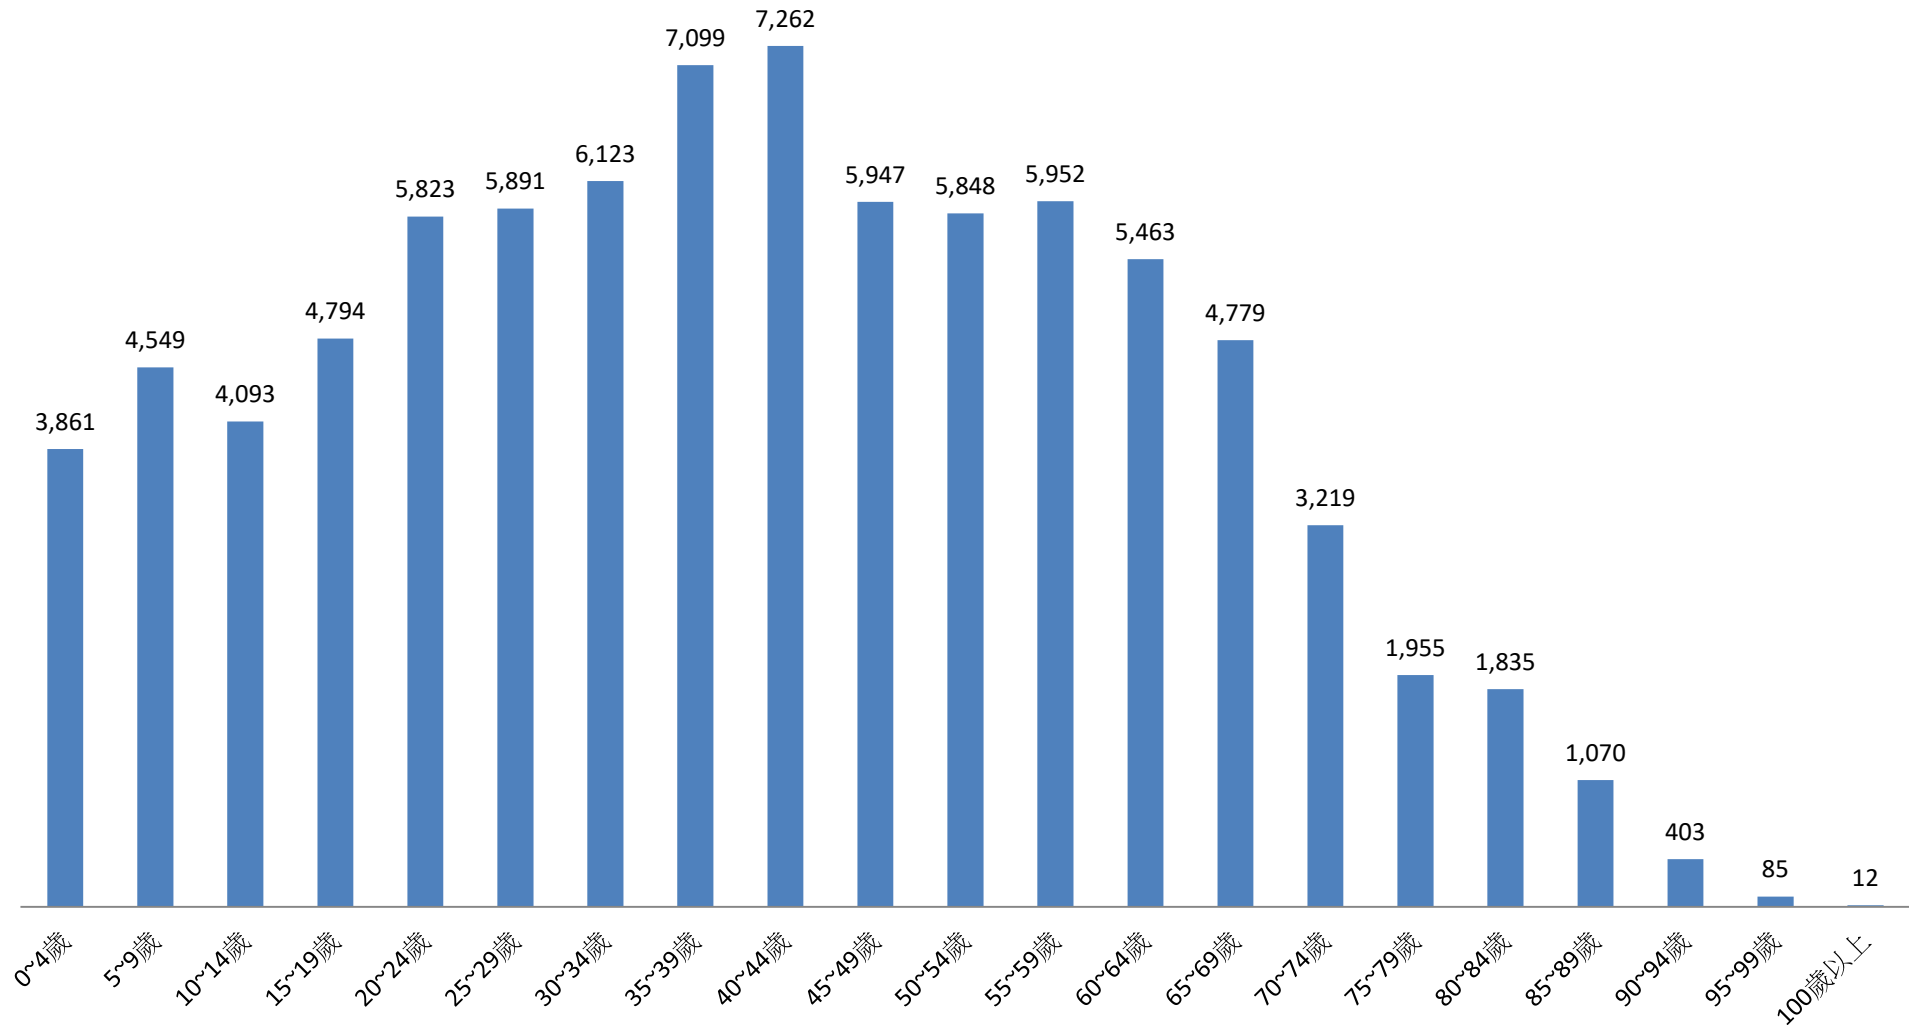

彰化縣鹿港鎮民國110年8月按5歲組分統計圖

■ 人數