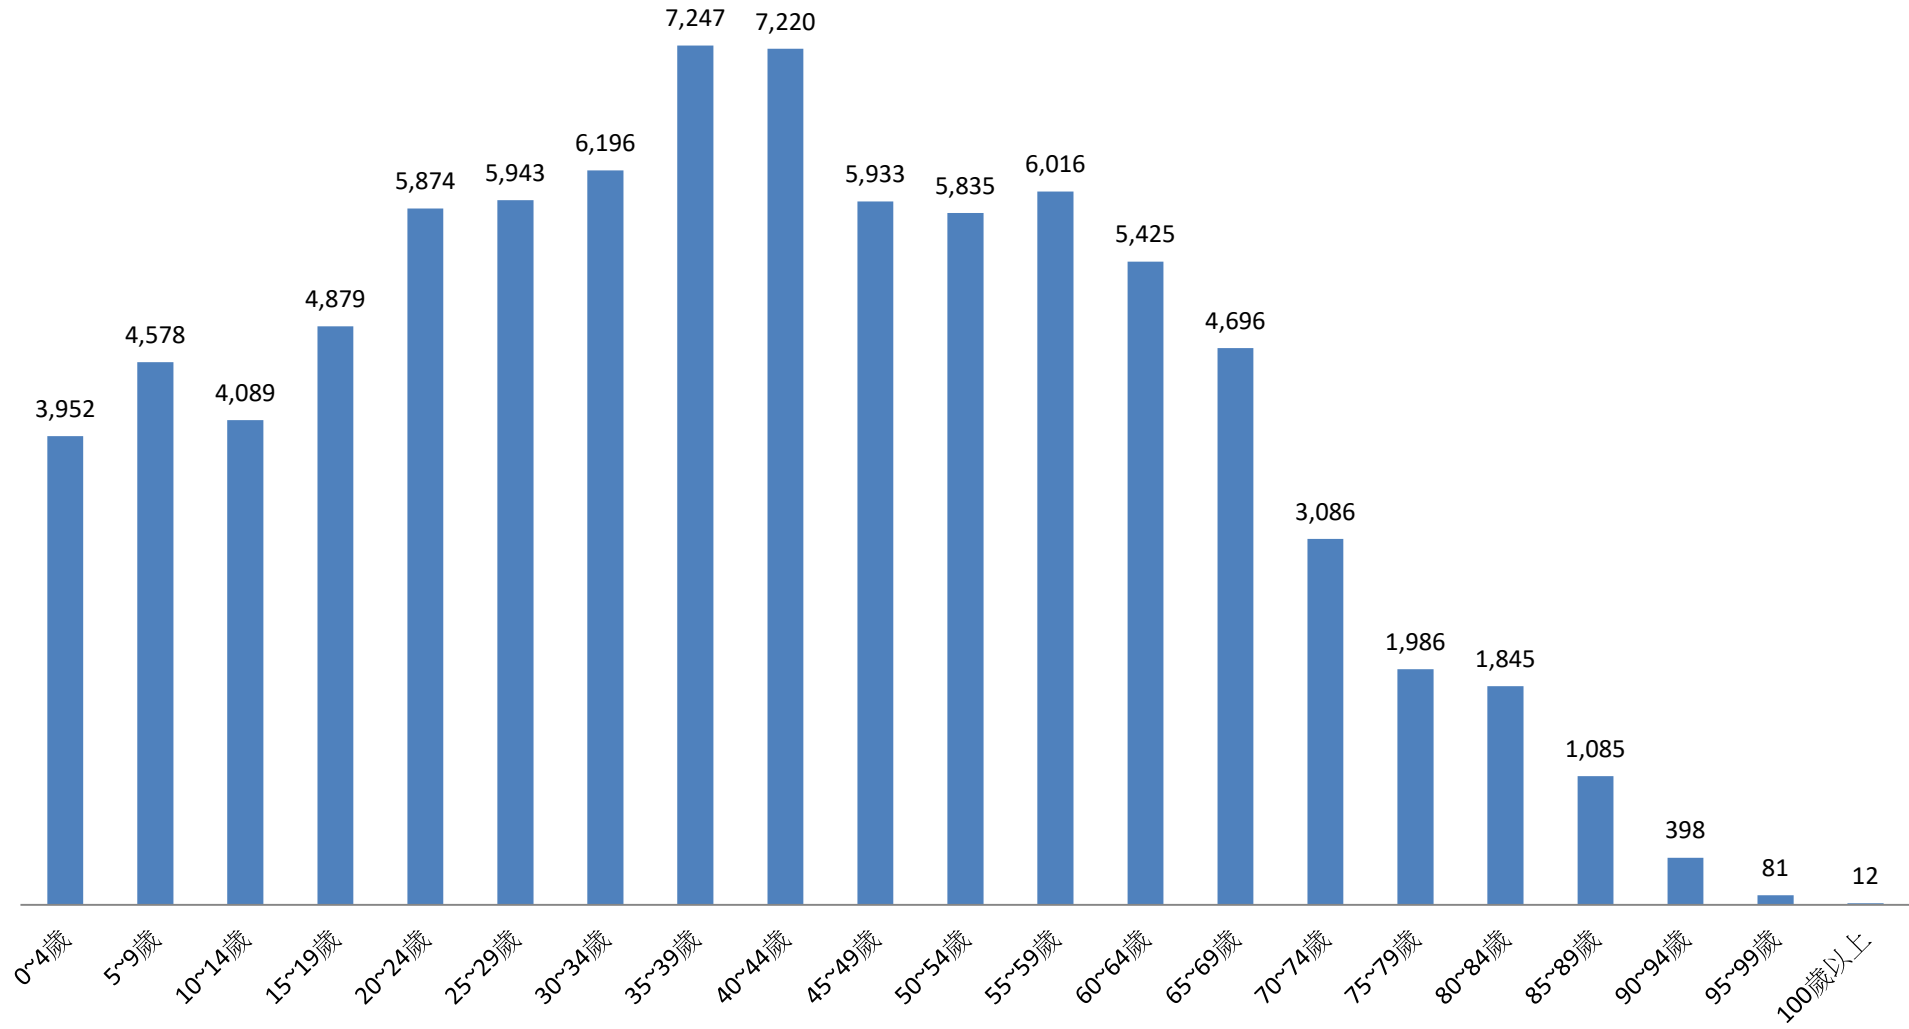

2.10 齡組 (占總人口百分比%)

彰化縣鹿港鎮民國110年1月按5歲組分統計圖

■ 人數

彰化縣鹿港鎮民國110年2月按5歲組分統計圖

■ 人數

彰化縣鹿港鎮民國110年3月按5歲組分統計圖

■ 人數

彰化縣鹿港鎮民國110年4月按5歲組分統計圖