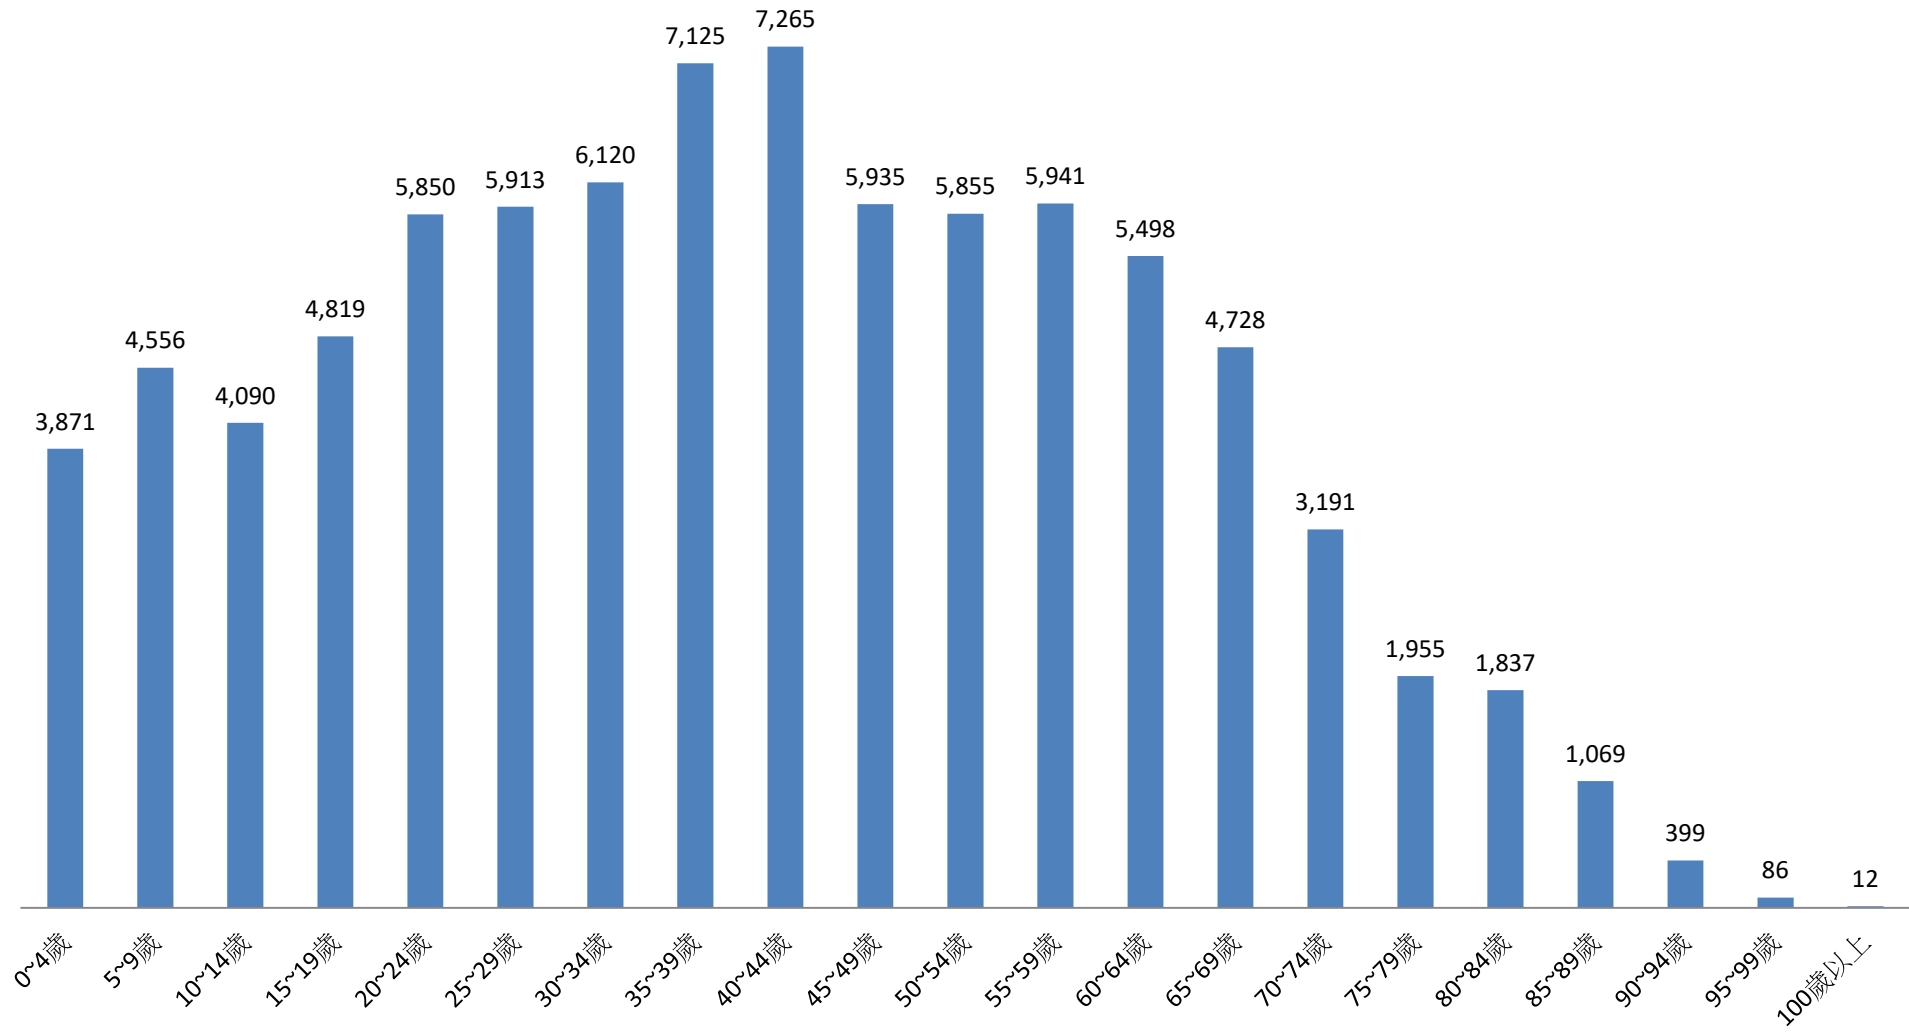

■ 人數

彰化縣鹿港鎮民國110年5月按5歲組分統計圖

■ 人數

彰化縣鹿港鎮民國110年6月按5歲組分統計圖

■ 人數

彰化縣鹿港鎮民國110年7月按5歲組分統計圖

■ 人數

彰化縣鹿港鎮民國110年8月按5歲組分統計圖