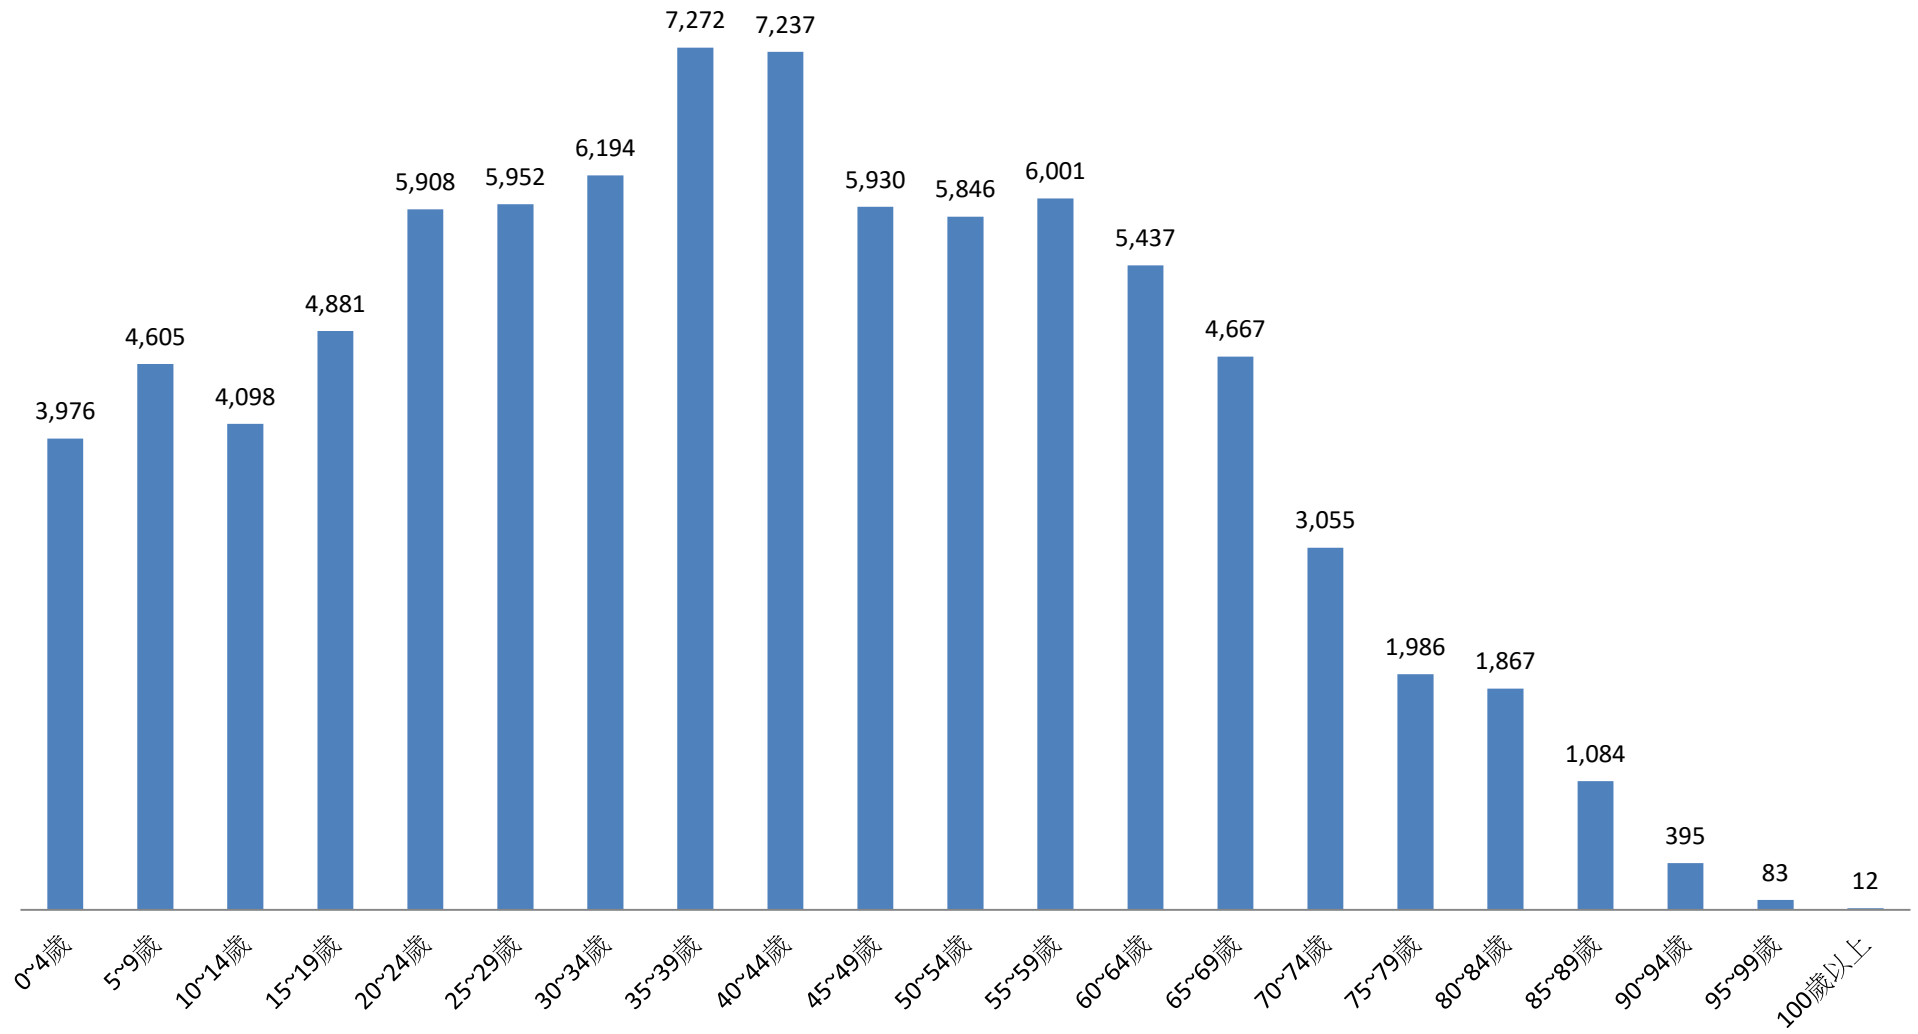

2.10 齡組 (占總人口百分比%)

彰化縣鹿港鎮民國110年1月按5歲組分統計圖

■ 人數

彰化縣鹿港鎮民國110年2月按5歲組分統計圖

■ 人數

彰化縣鹿港鎮民國110年3月按5歲組分統計圖

■ 人數

彰化縣鹿港鎮民國110年4月按5歲組分統計圖