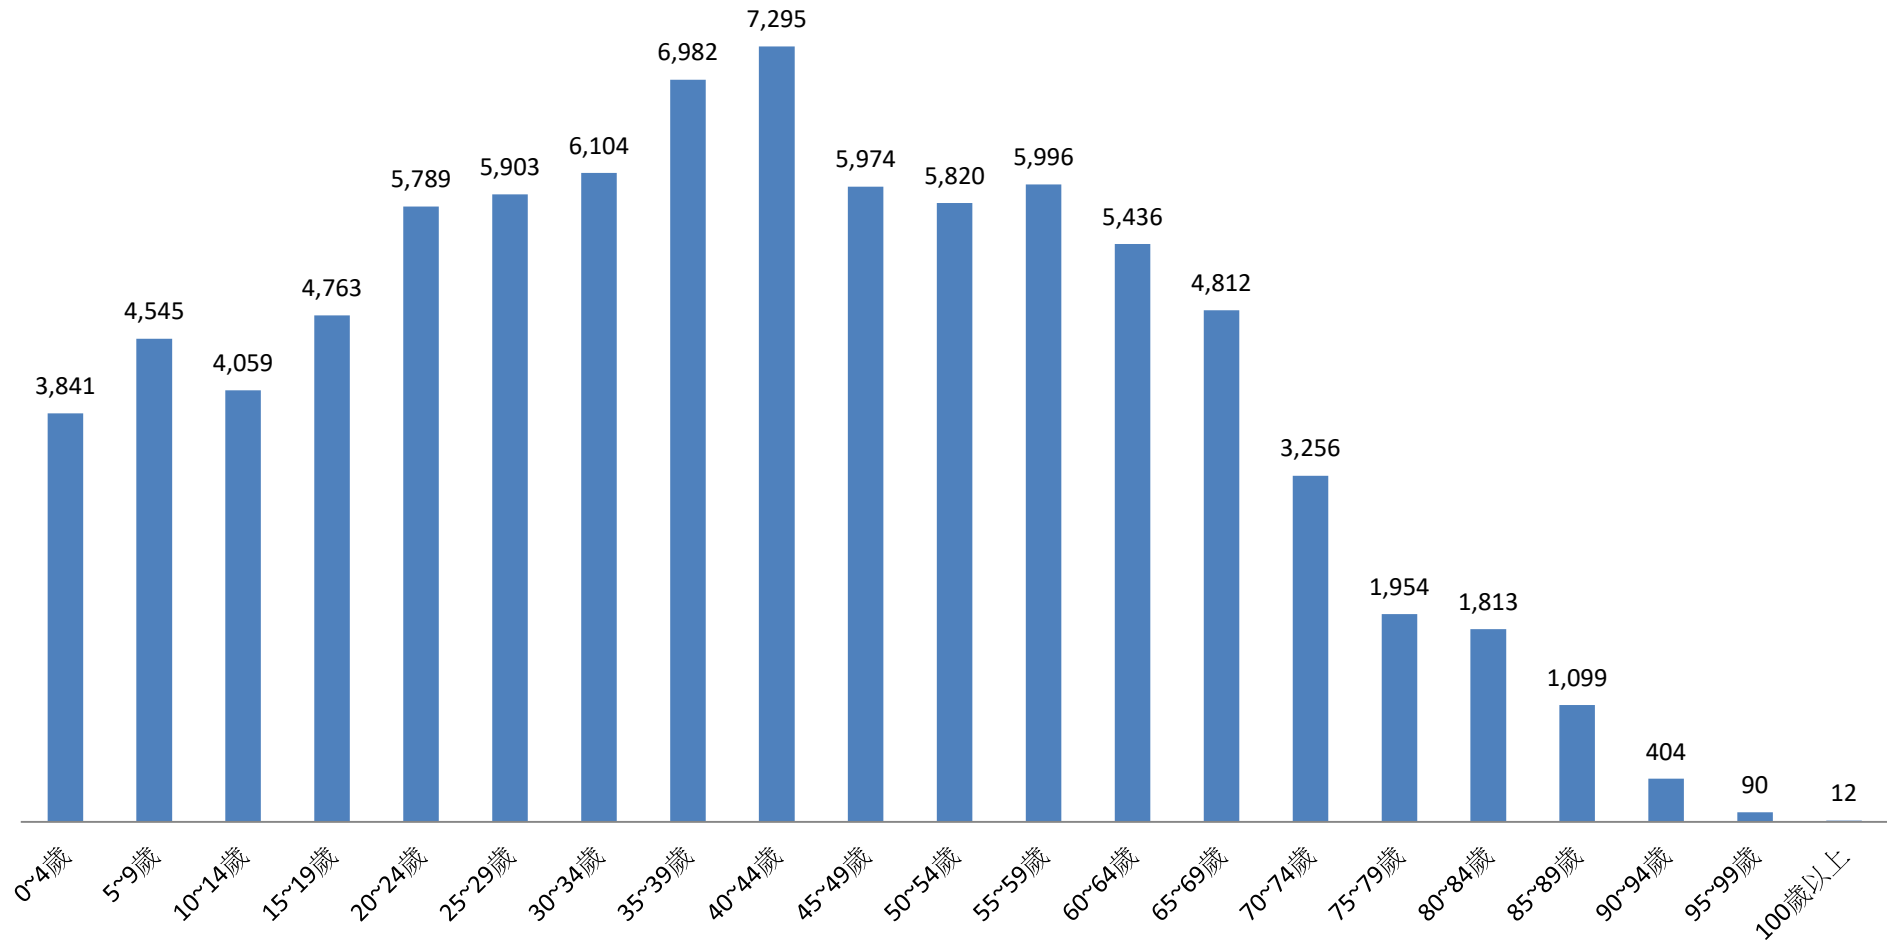

■ 人數

彰化縣鹿港鎮民國110年9月按5歲組分統計圖

■ 人數

彰化縣鹿港鎮民國110年10月按5歲組分統計圖

■ 人數

彰化縣鹿港鎮民國110年11月按5歲組分統計圖

■ 人數