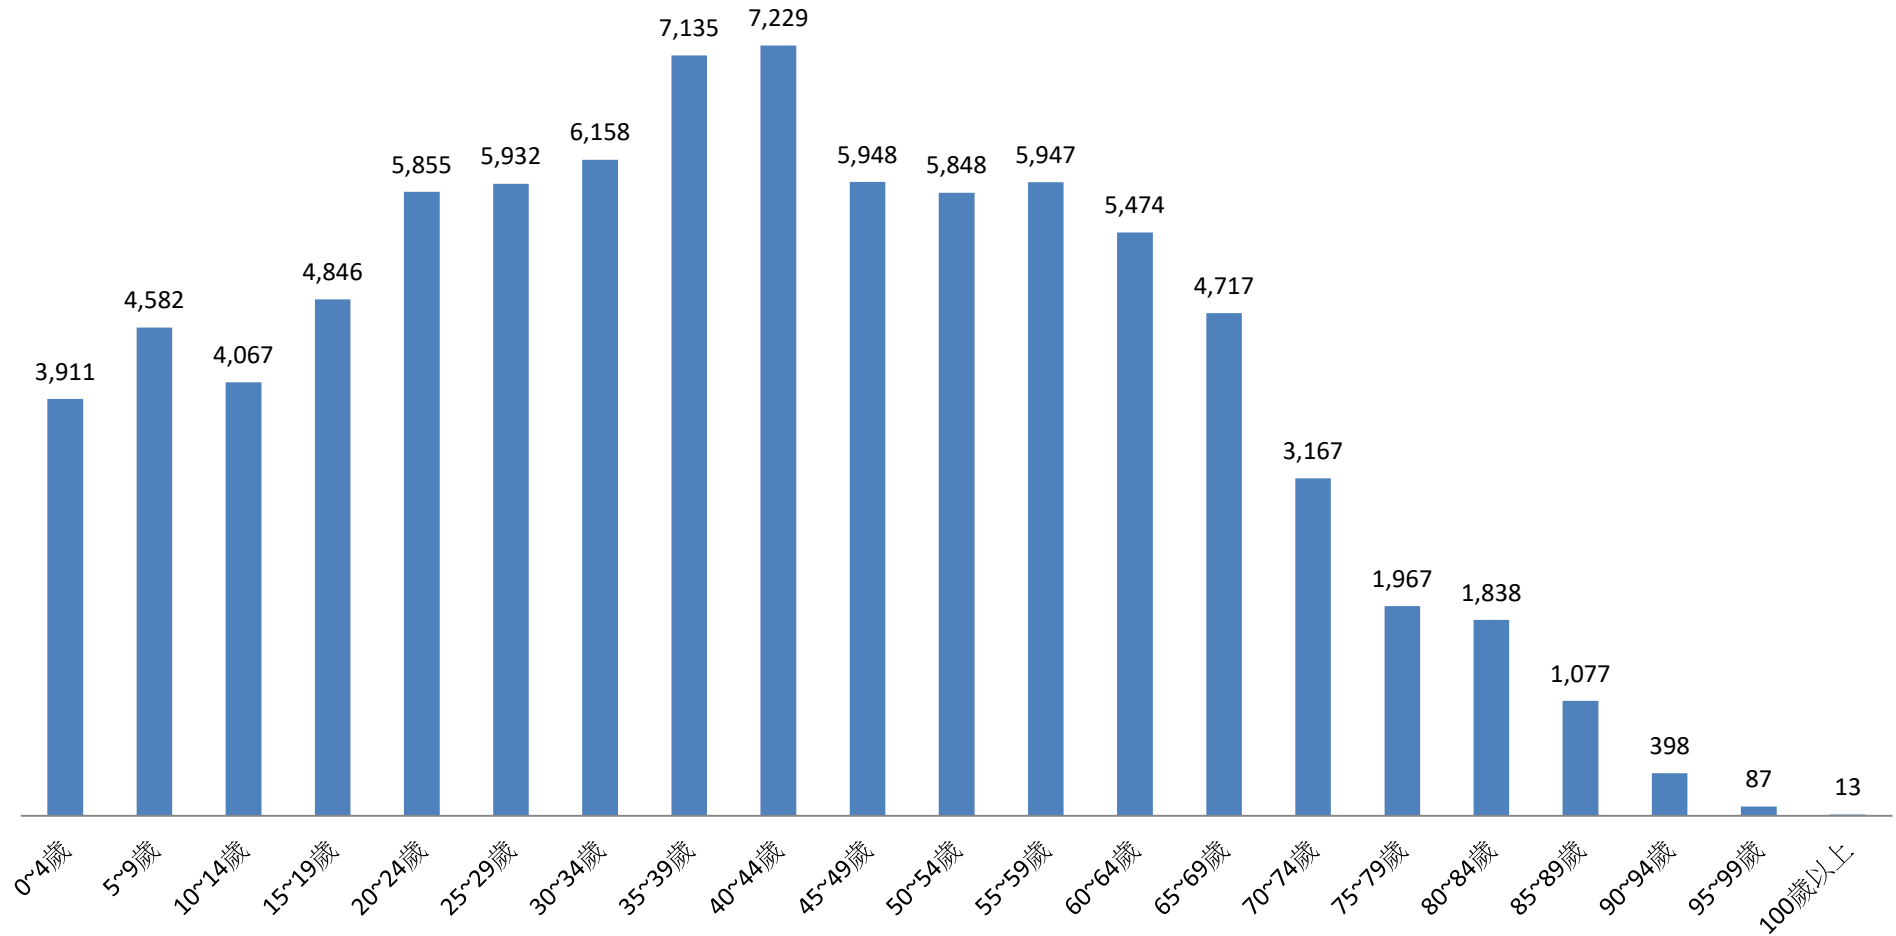

■ 人數

彰化縣鹿港鎮民國110年5月按5歲組分統計圖

■ 人數

彰化縣鹿港鎮民國110年6月按5歲組分統計圖

■ 人數

彰化縣鹿港鎮民國110年7月按5歲組分統計圖

■ 人數

彰化縣鹿港鎮民國110年8月按5歲組分統計圖