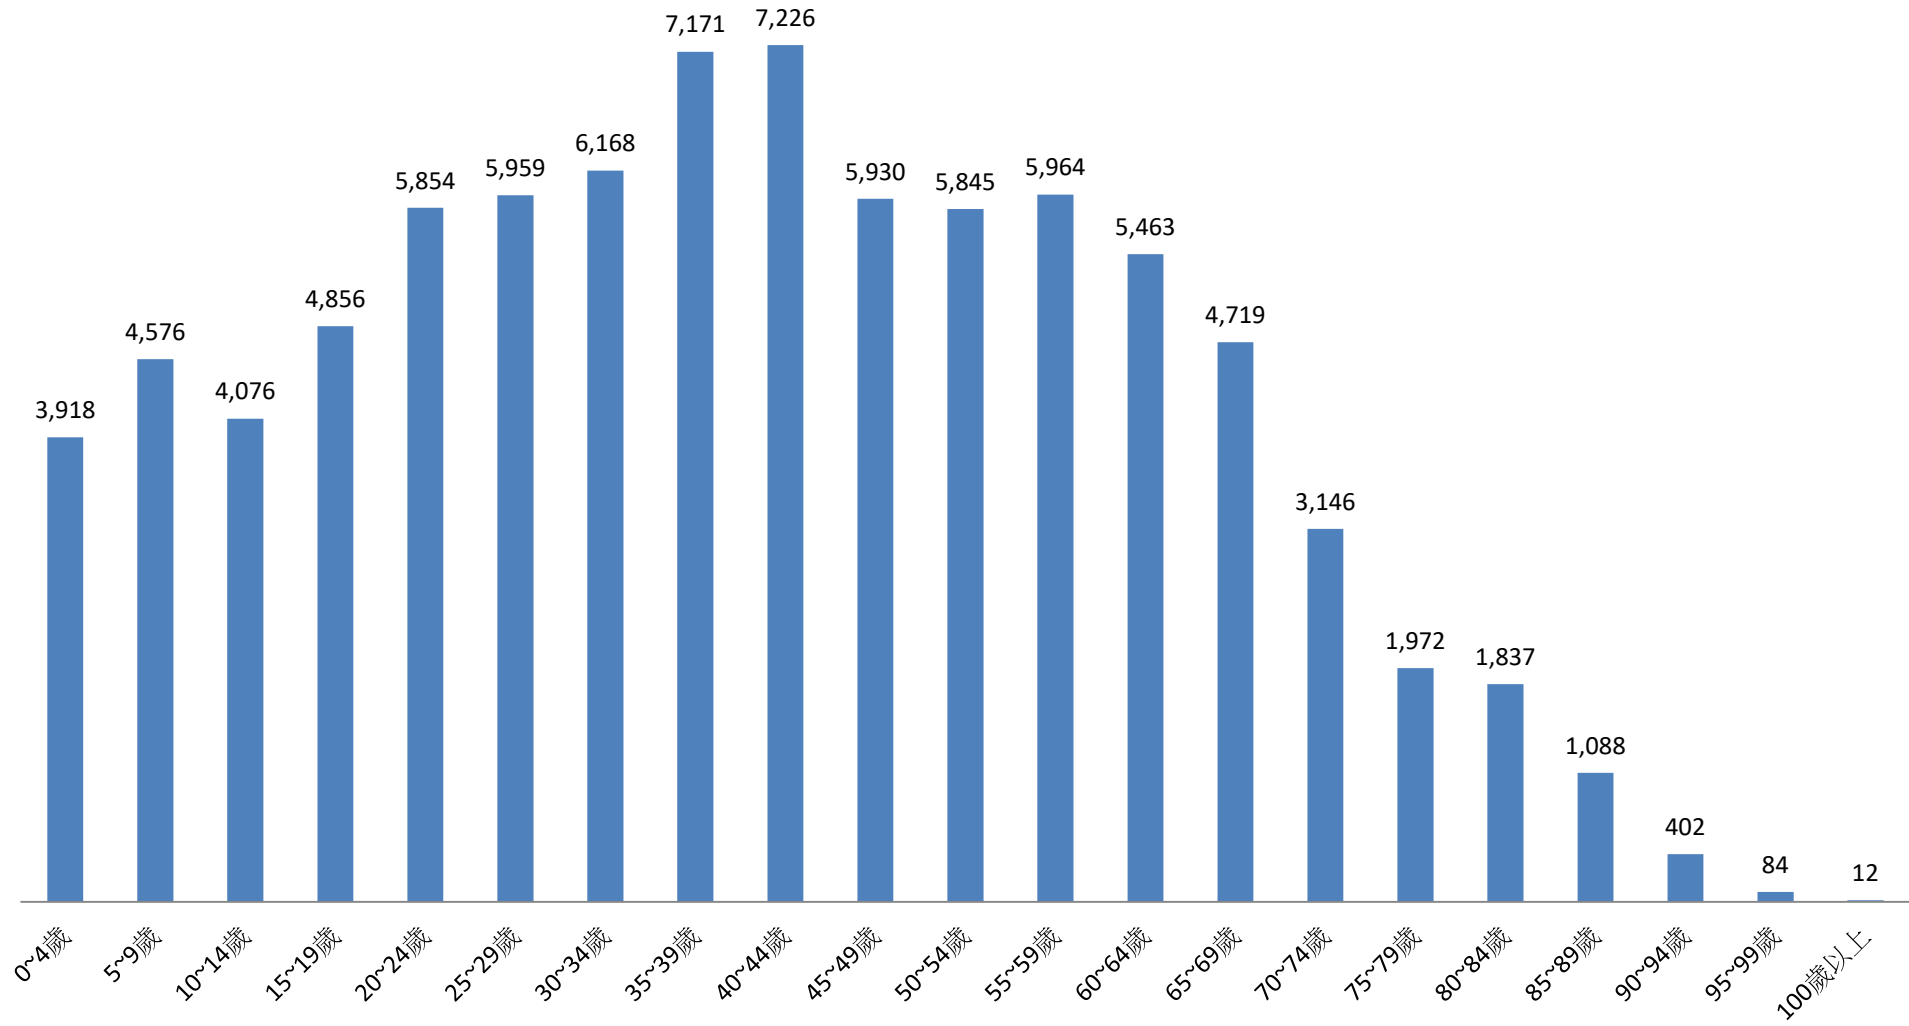

彰化縣鹿港鎮民國110年6月按5歲組分統計圖

彰化縣鹿港鎮民國110年5月按5歲組分統計圖

■ 人數