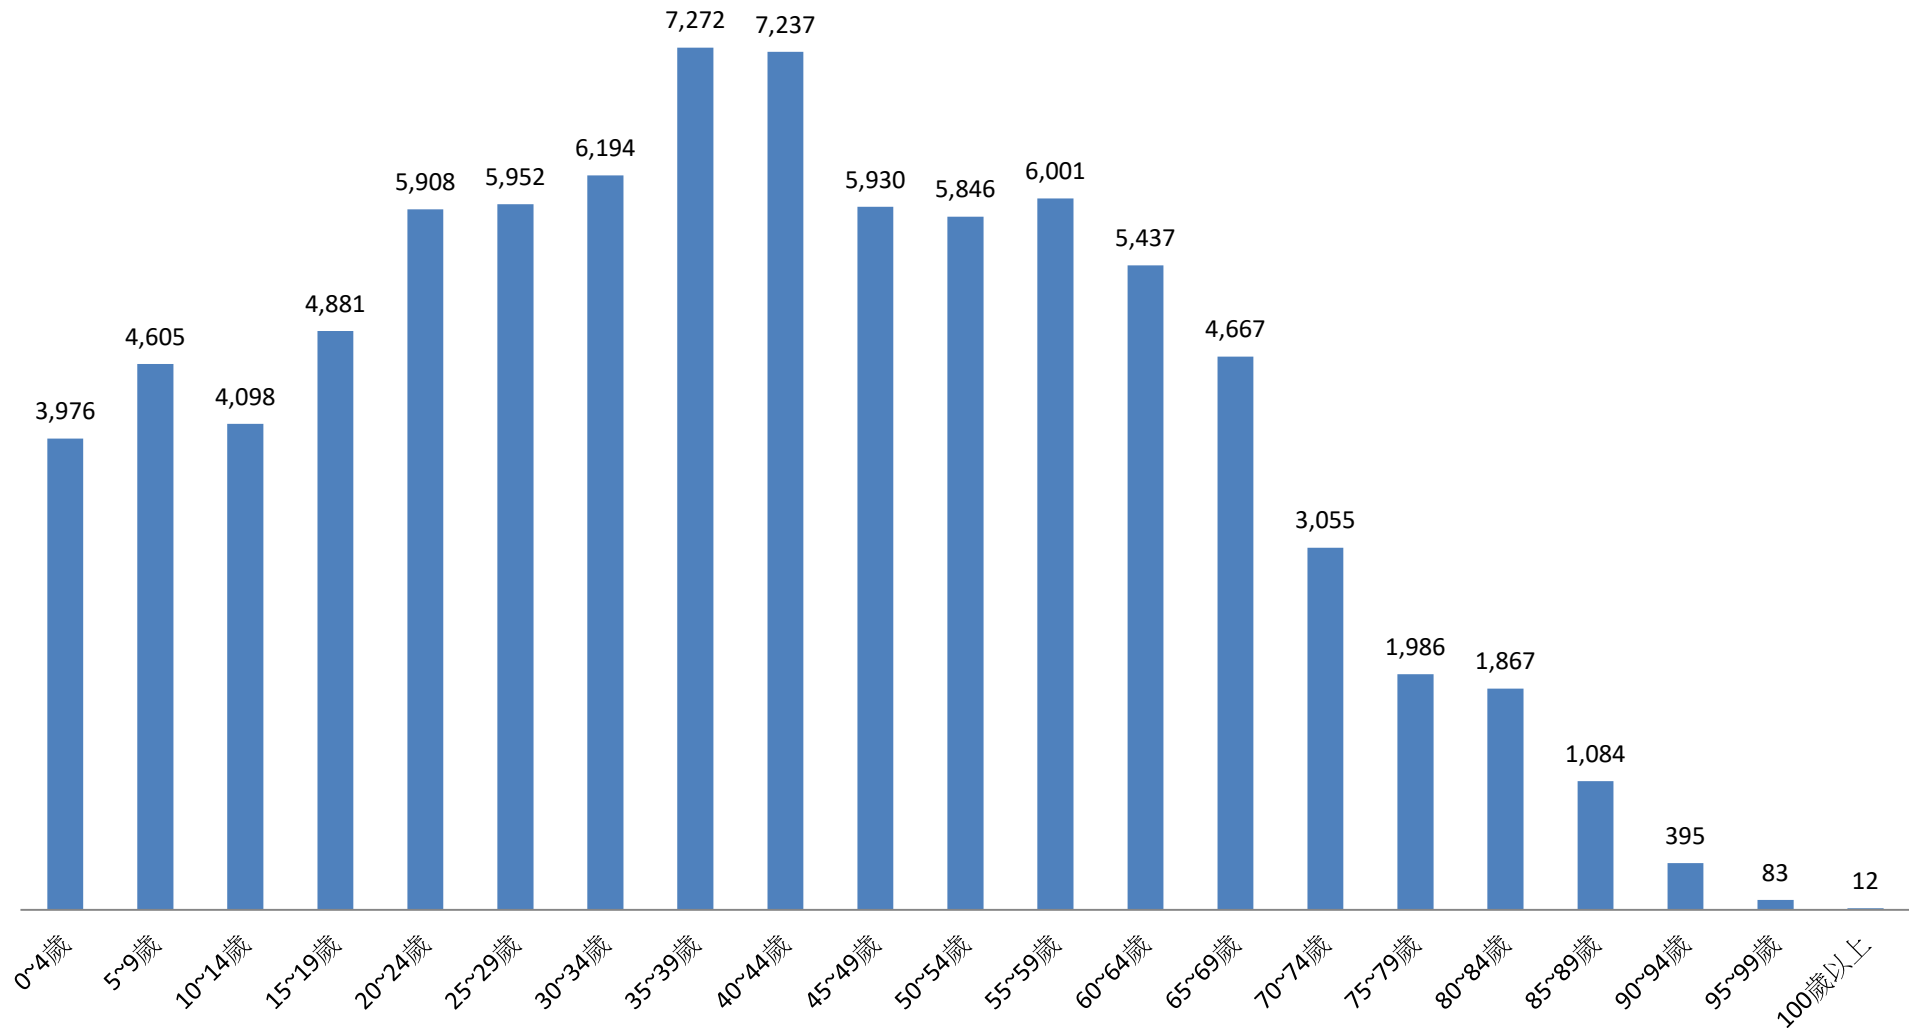

彰化縣鹿港鎮民國110年2月按5歲組分統計圖

■ 人數