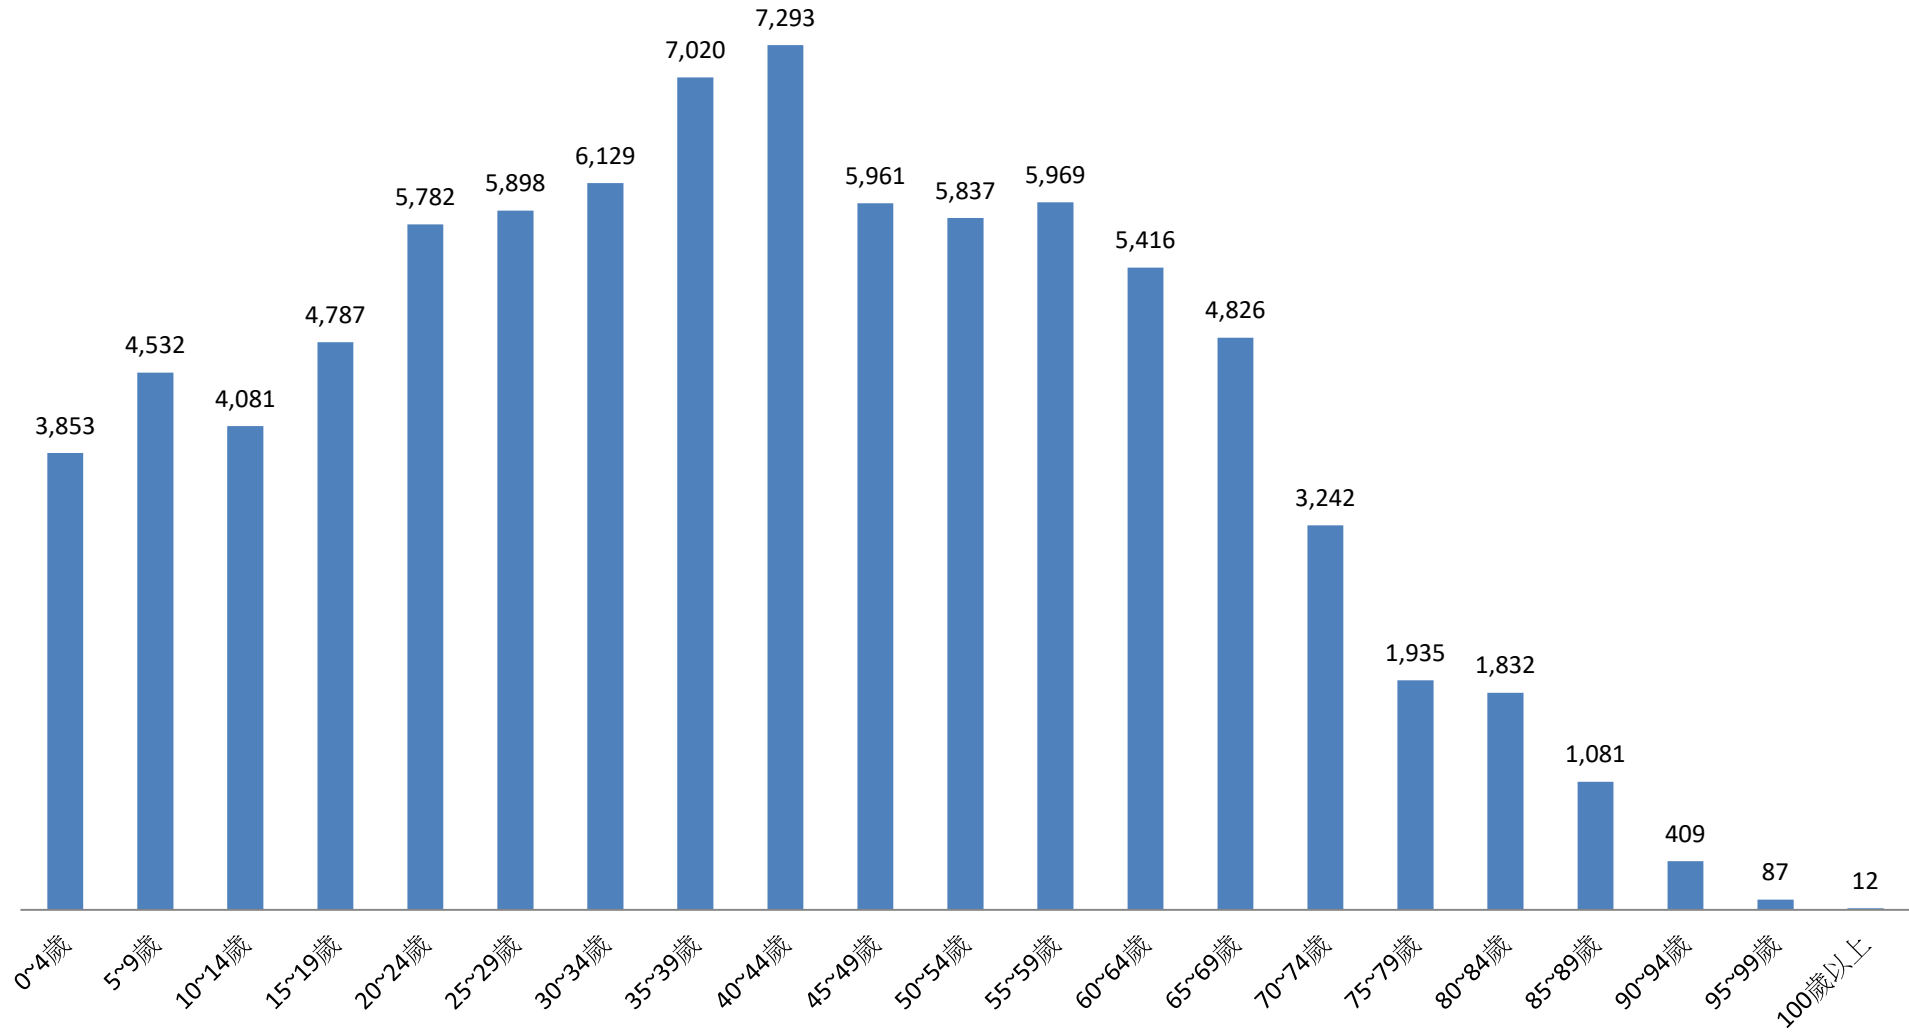

彰化縣鹿港鎮民國110年10月按5歲組分統計圖

彰化縣鹿港鎮民國110年9月按5歲組分統計圖

■ 人數