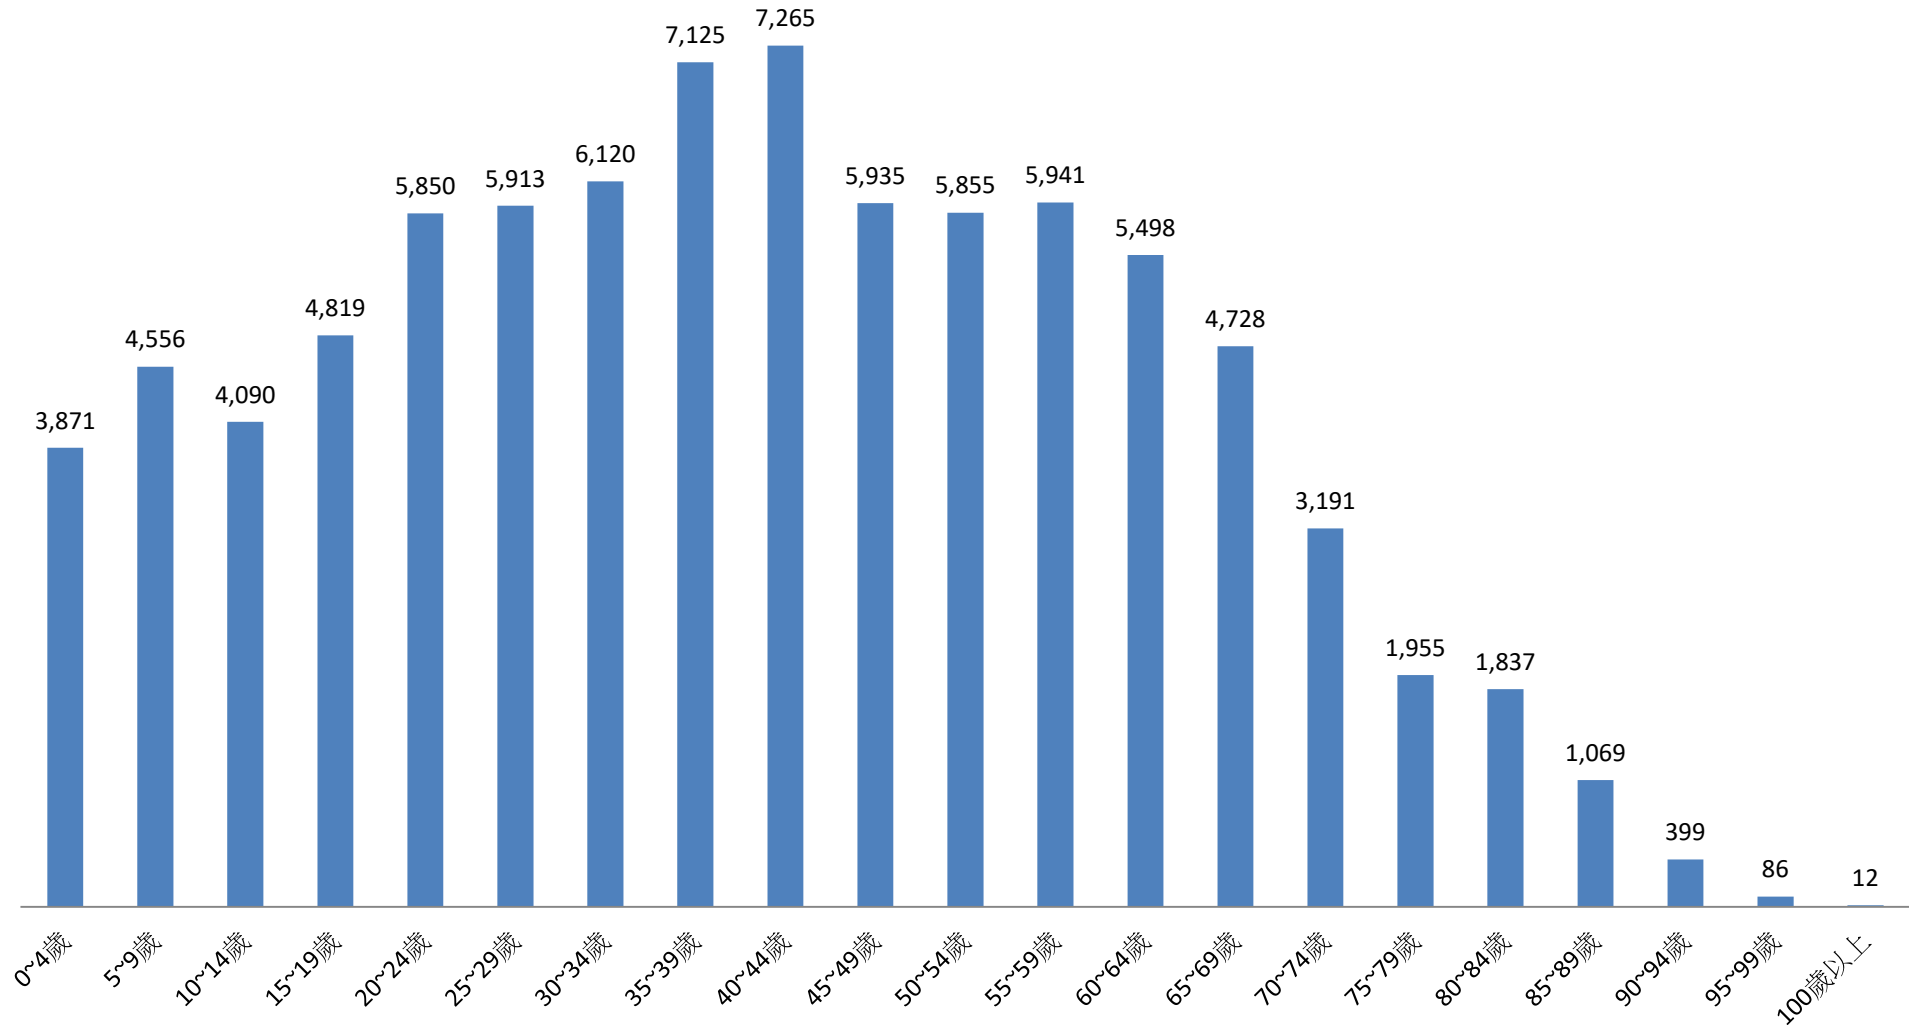

彰化縣鹿港鎮民國110年5月按5歲組分統計圖

■ 人數

彰化縣鹿港鎮民國110年6月按5歲組分統計圖

■ 人數

彰化縣鹿港鎮民國110年7月按5歲組分統計圖

■ 人數

彰化縣鹿港鎮民國110年8月按5歲組分統計圖

■ 人數