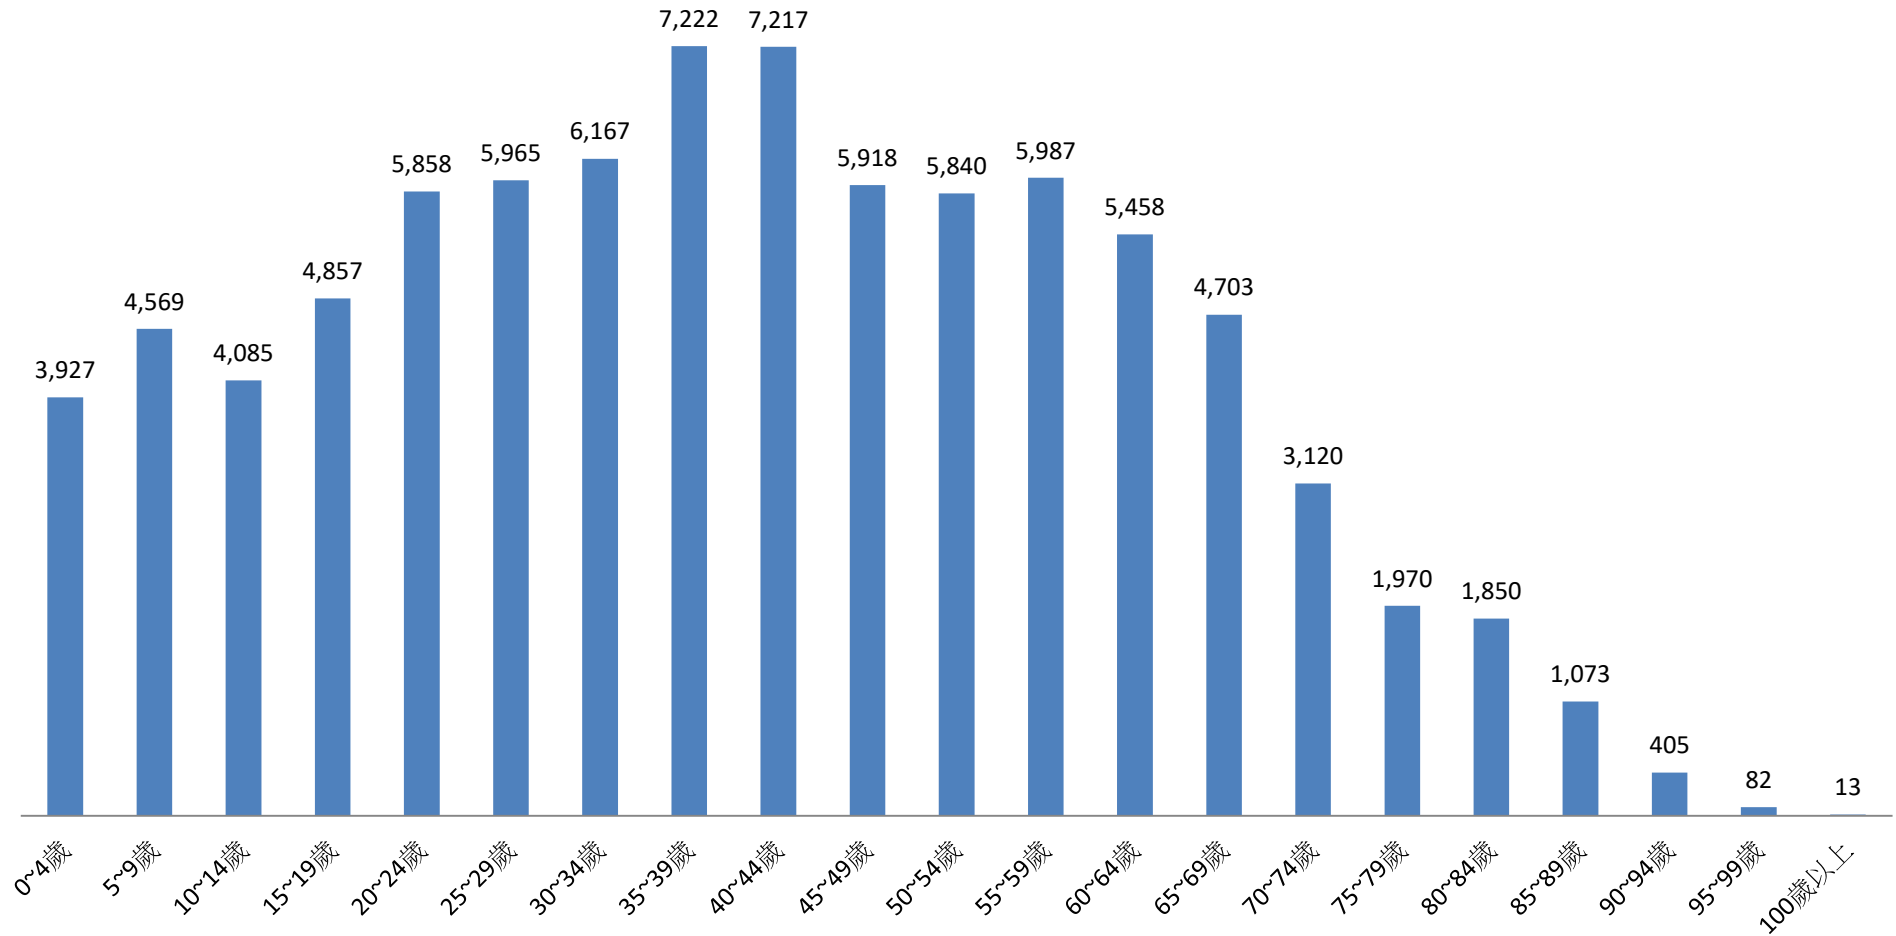

彰化縣鹿港鎮民國110年1月按5歲組分統計圖

■ 人數

彰化縣鹿港鎮民國110年2月按5歲組分統計圖

■ 人數

彰化縣鹿港鎮民國110年3月按5歲組分統計圖

■ 人數

彰化縣鹿港鎮民國110年4月按5歲組分統計圖

■ 人數