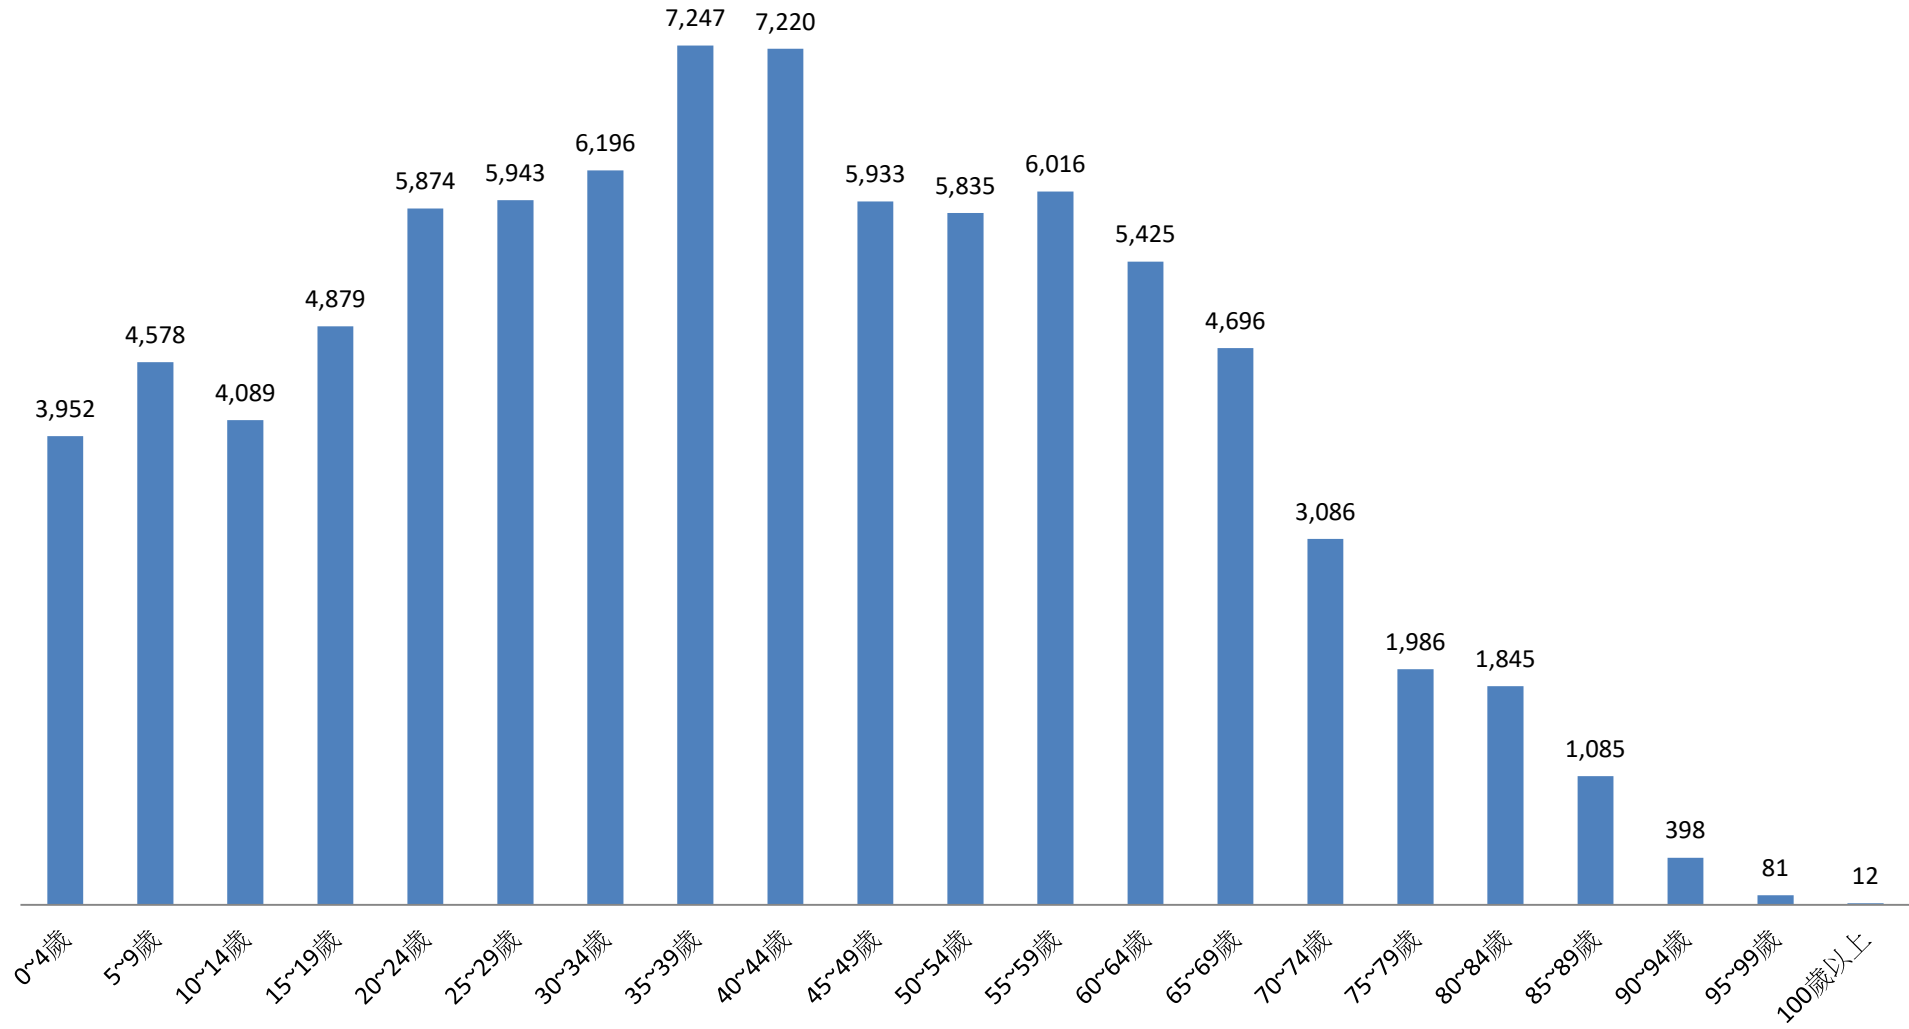

彰化縣鹿港鎮民國110年1月按5歲組分統計圖

■ 人數

彰化縣鹿港鎮民國110年2月按5歲組分統計圖

■ 人數

彰化縣鹿港鎮民國110年3月按5歲組分統計圖

■ 人數

彰化縣鹿港鎮民國110年4月按5歲組分統計圖

■ 人數