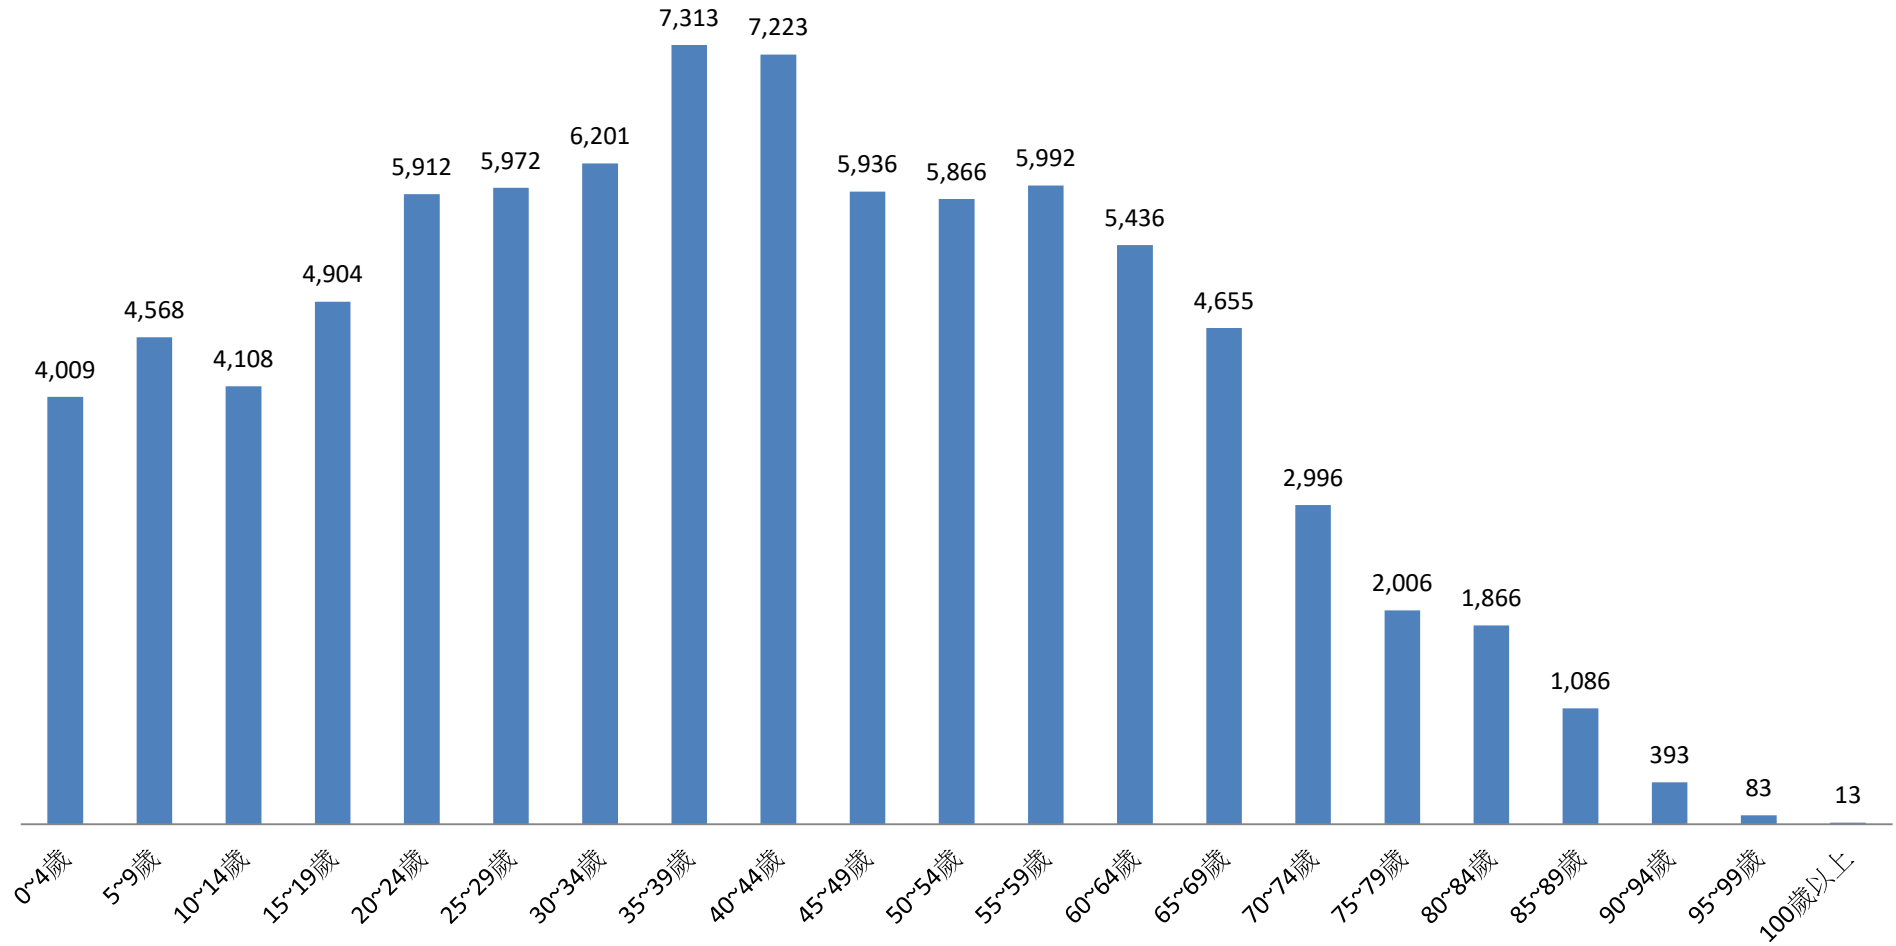

彰化縣鹿港鎮民國110年1月按5歲組分統計圖

■ 人數