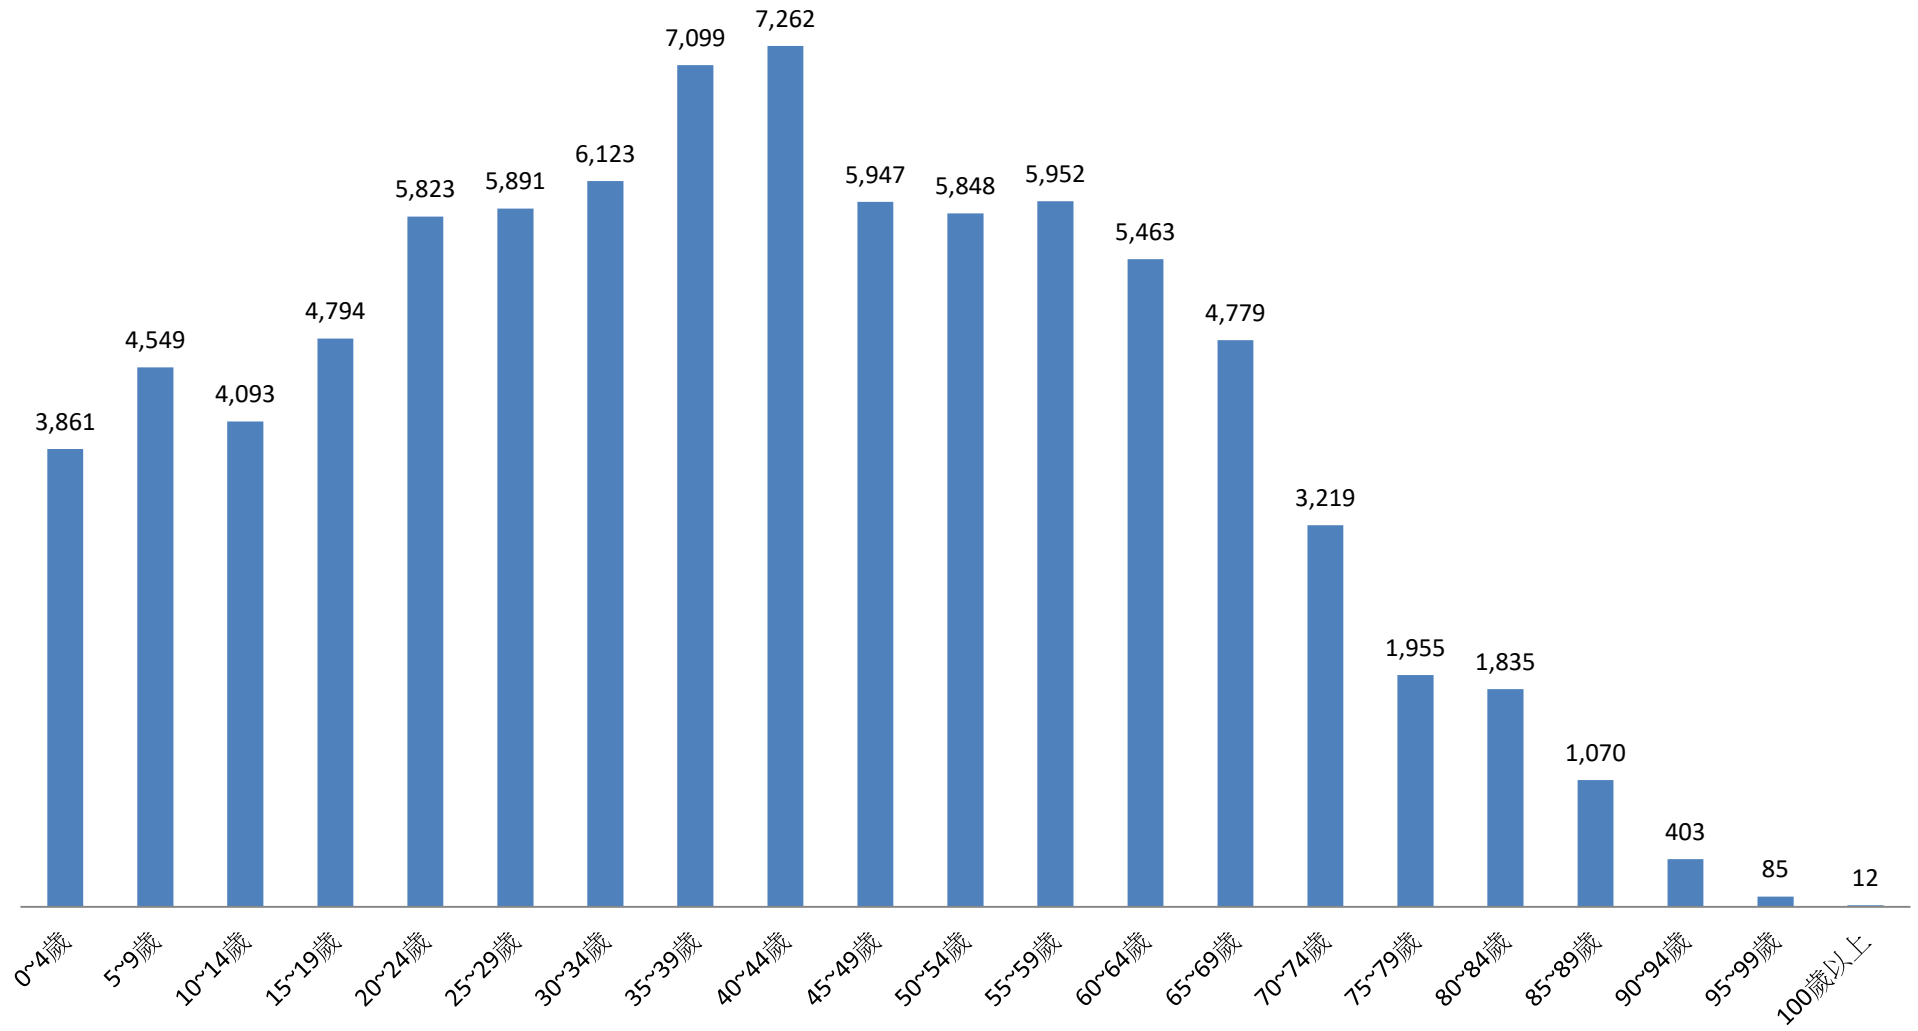

彰化縣鹿港鎮民國110年5月按5歲組分統計圖

■ 人數

彰化縣鹿港鎮民國110年6月按5歲組分統計圖

■ 人數

彰化縣鹿港鎮民國110年7月按5歲組分統計圖

■ 人數

彰化縣鹿港鎮民國110年8月按5歲組分統計圖

■ 人數