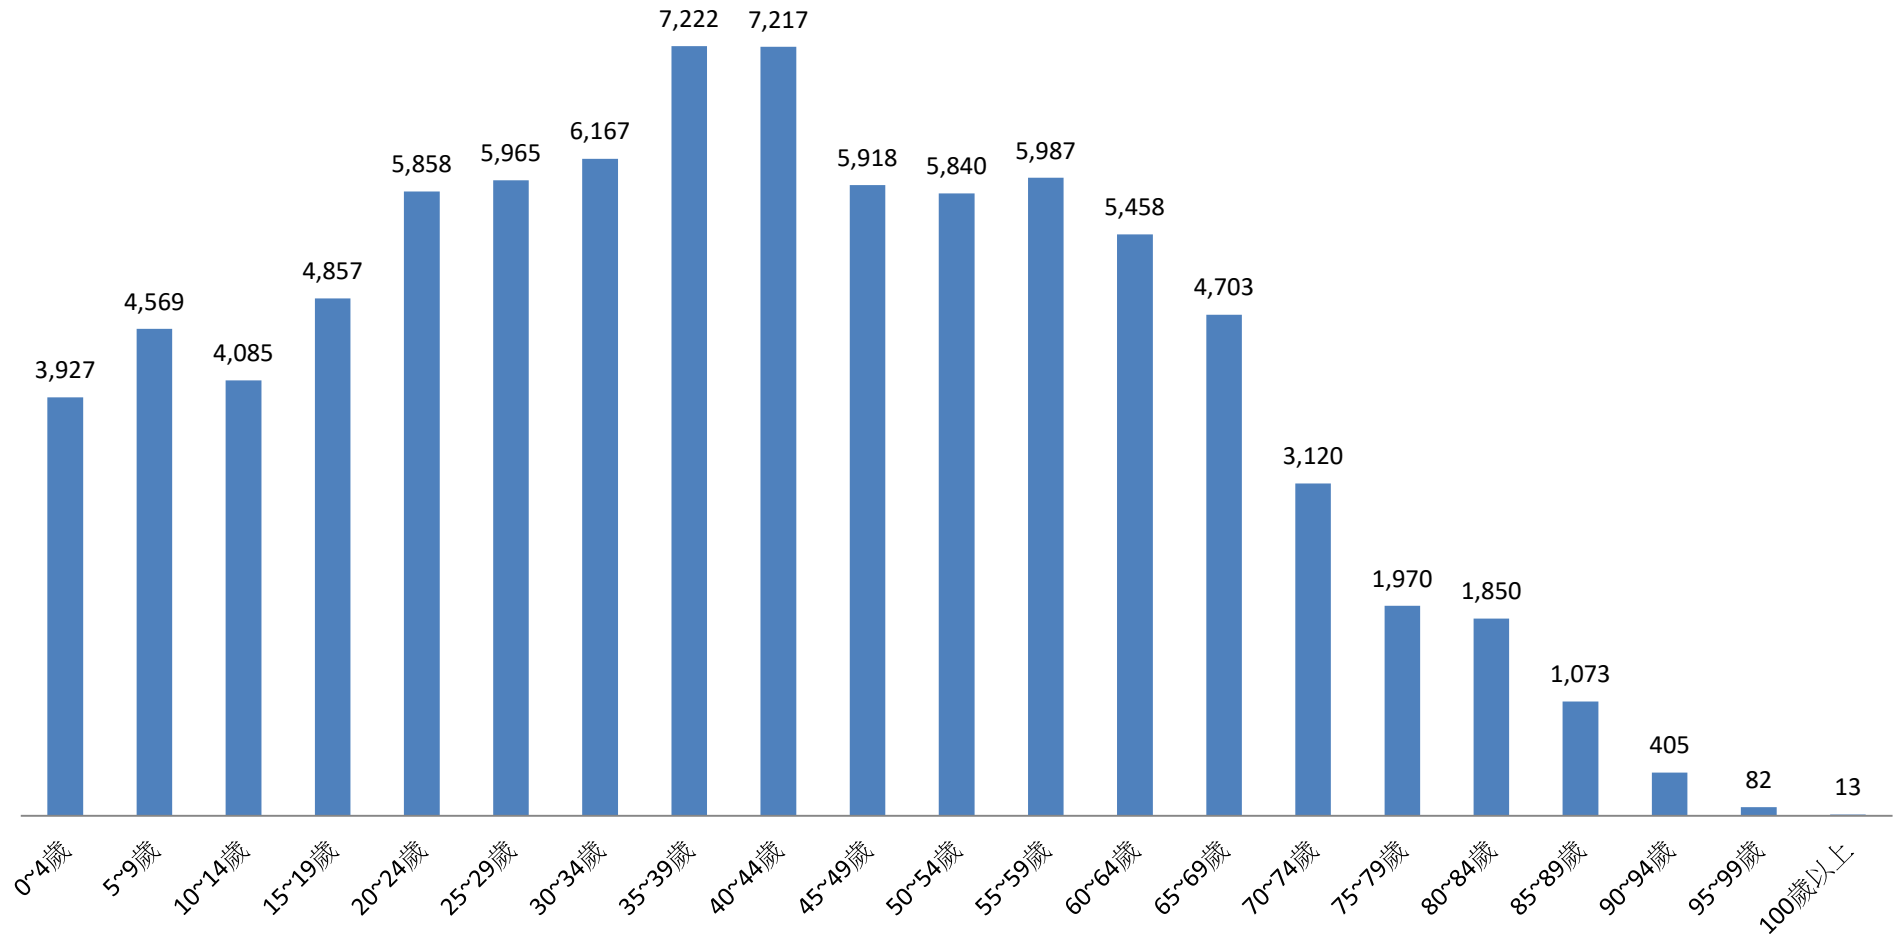

彰化縣鹿港鎮民國110年1月按5歲組分統計圖

■ 人數

彰化縣鹿港鎮民國110年2月按5歲組分統計圖

■ 人數

彰化縣鹿港鎮民國110年3月按5歲組分統計圖

■ 人數

彰化縣鹿港鎮民國110年4月按5歲組分統計圖

■ 人數