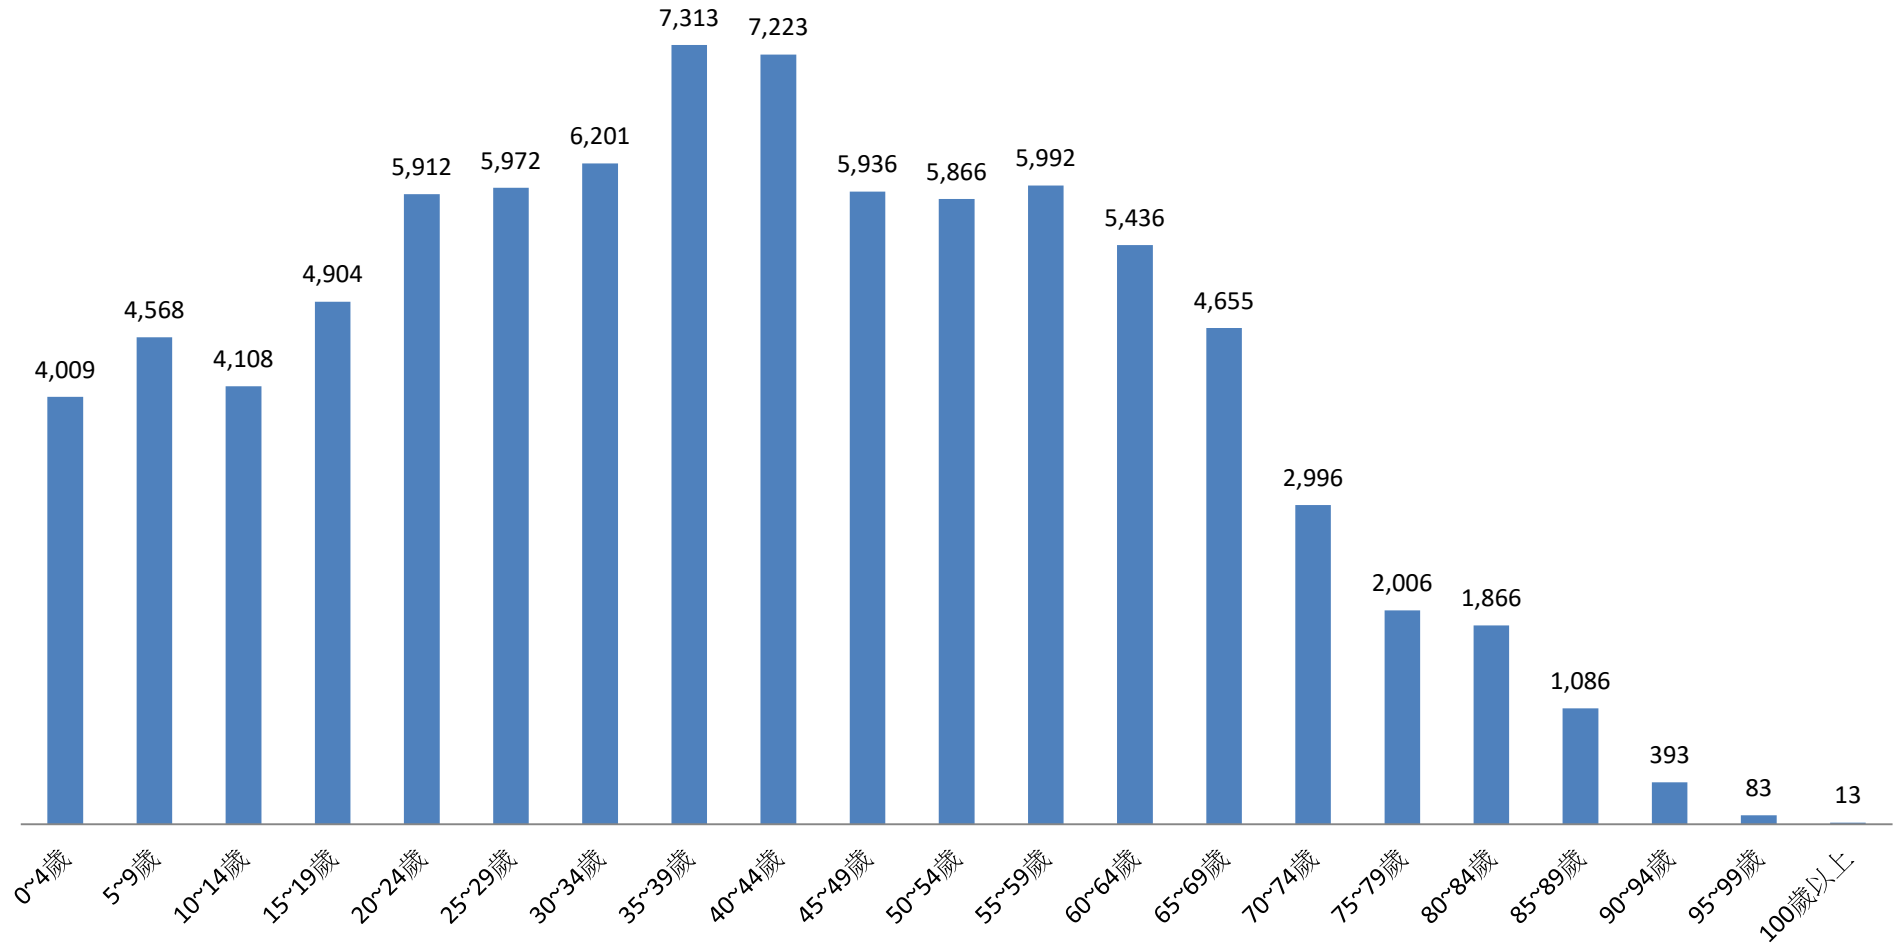

彰化縣鹿港鎮民國110年1月按5歲組分統計圖

■ 人數