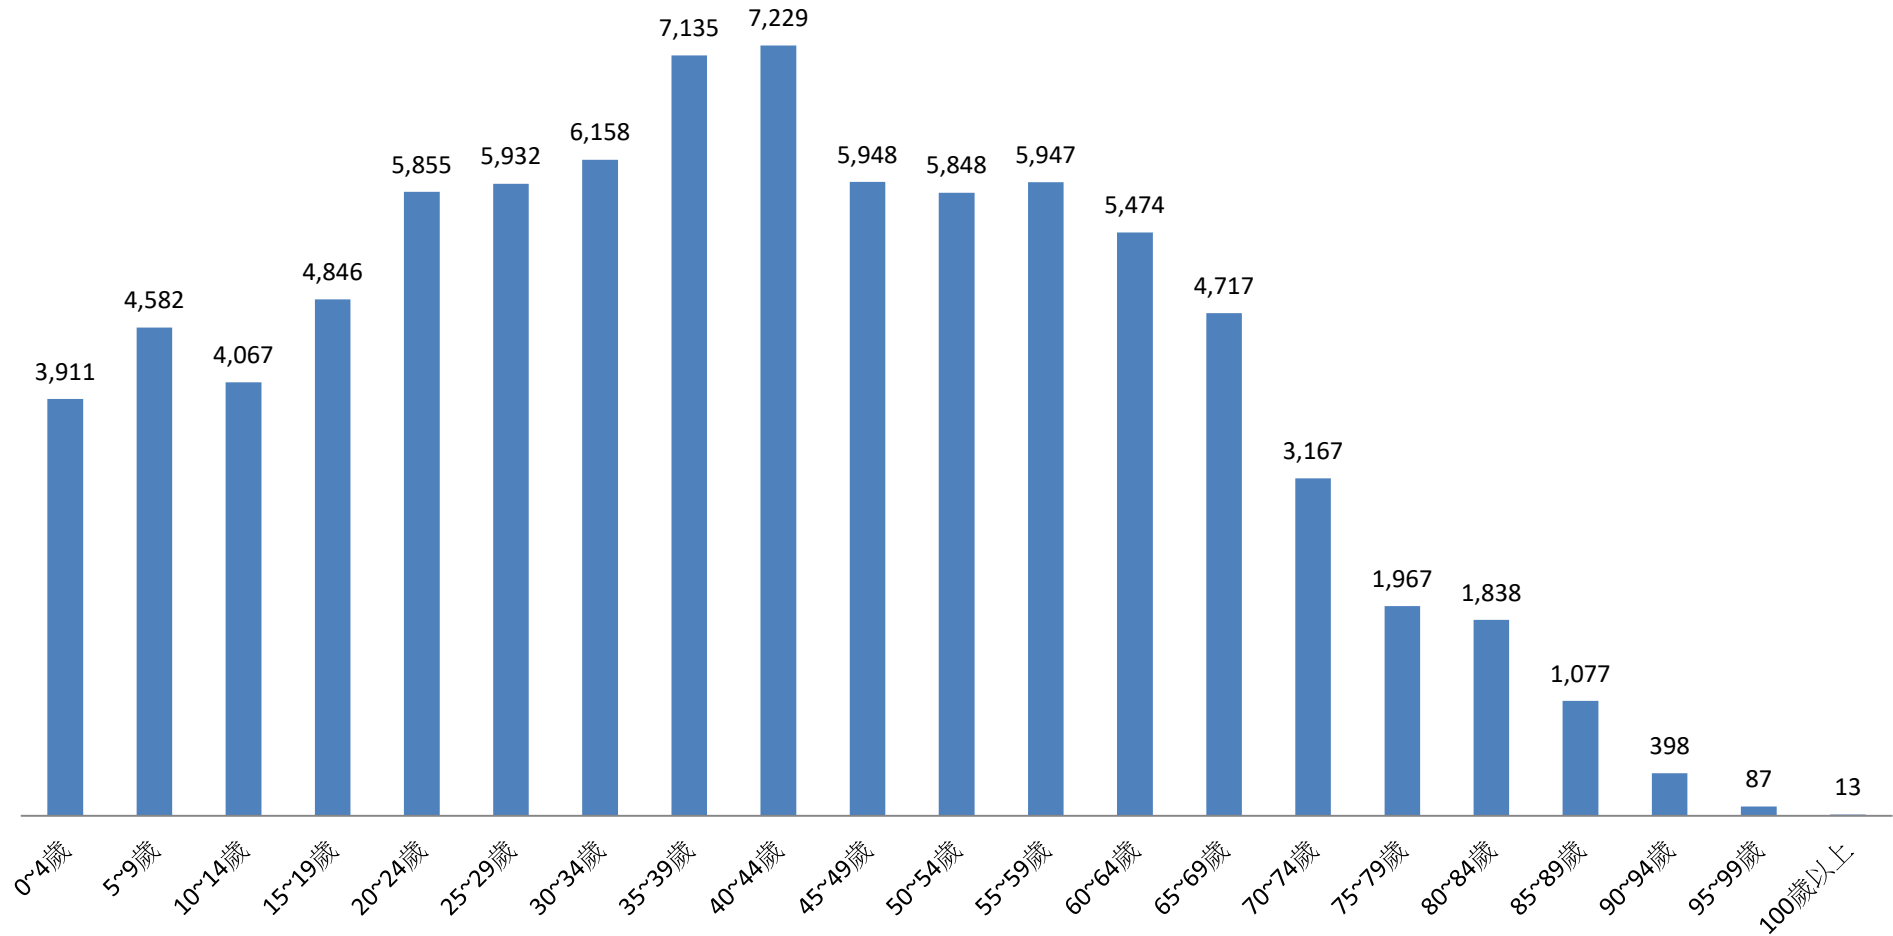

彰化縣鹿港鎮民國110年7月按5歲組分統計圖

■ 人數