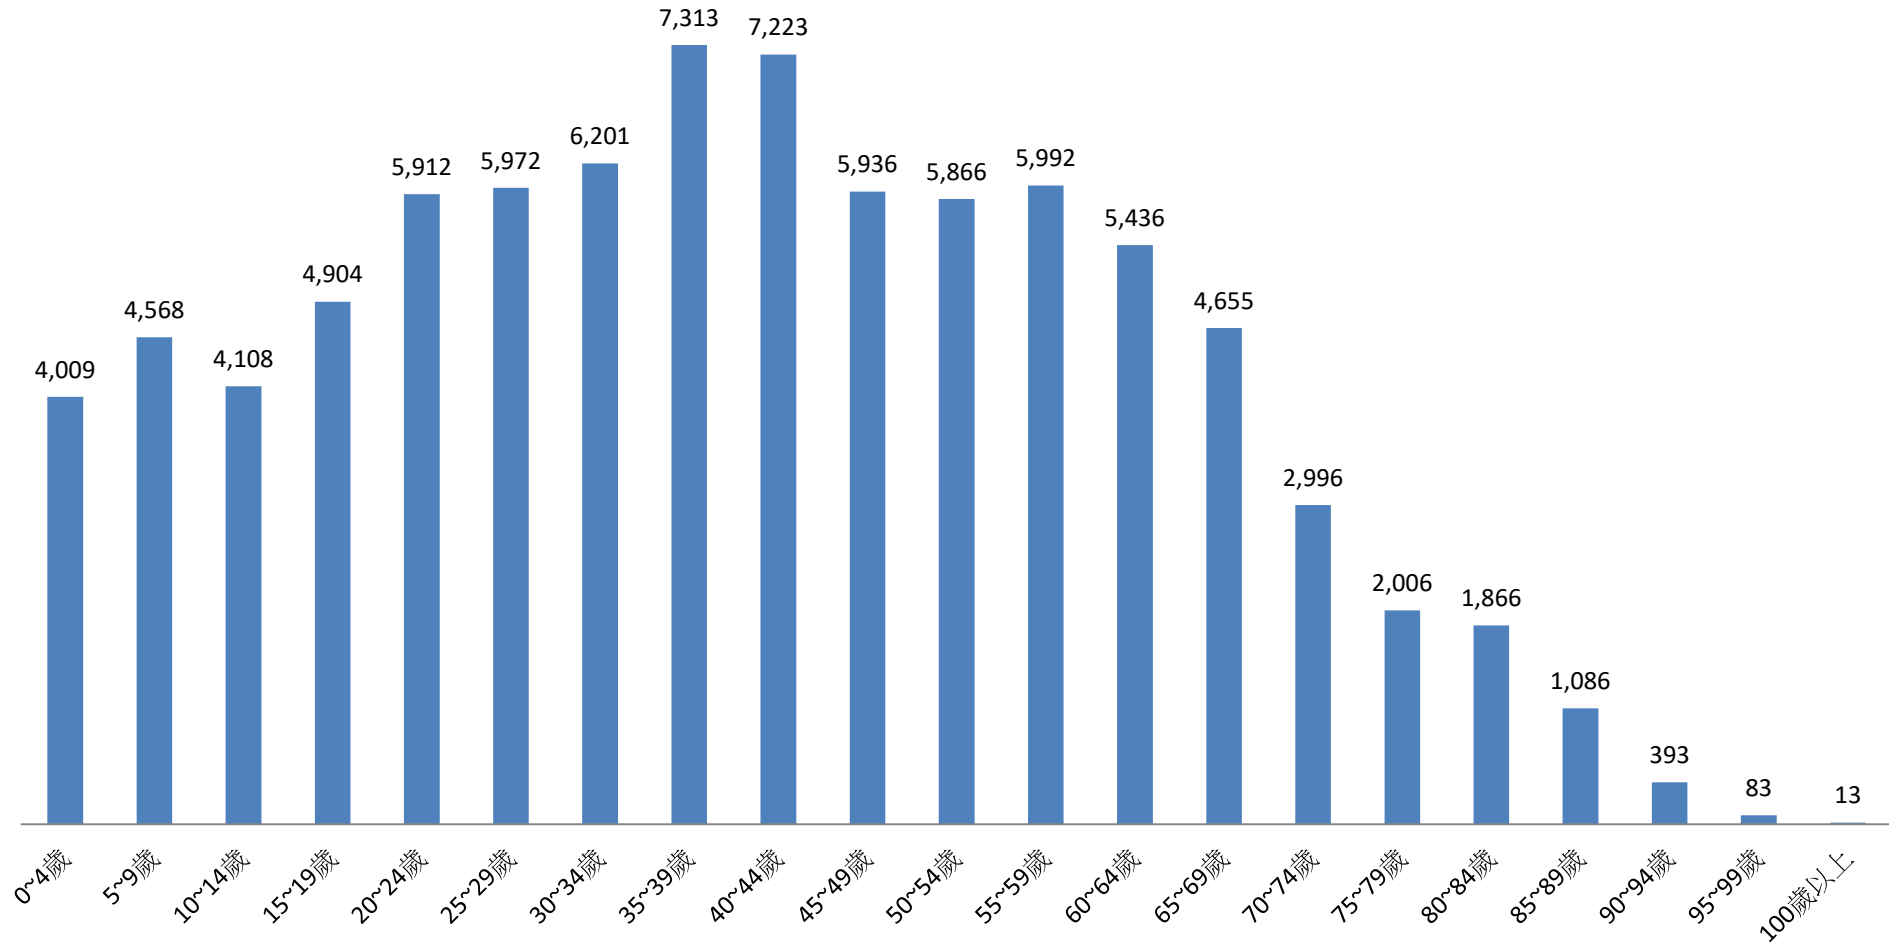

彰化縣鹿港鎮民國110年1月按5歲組分統計圖

■ 人數