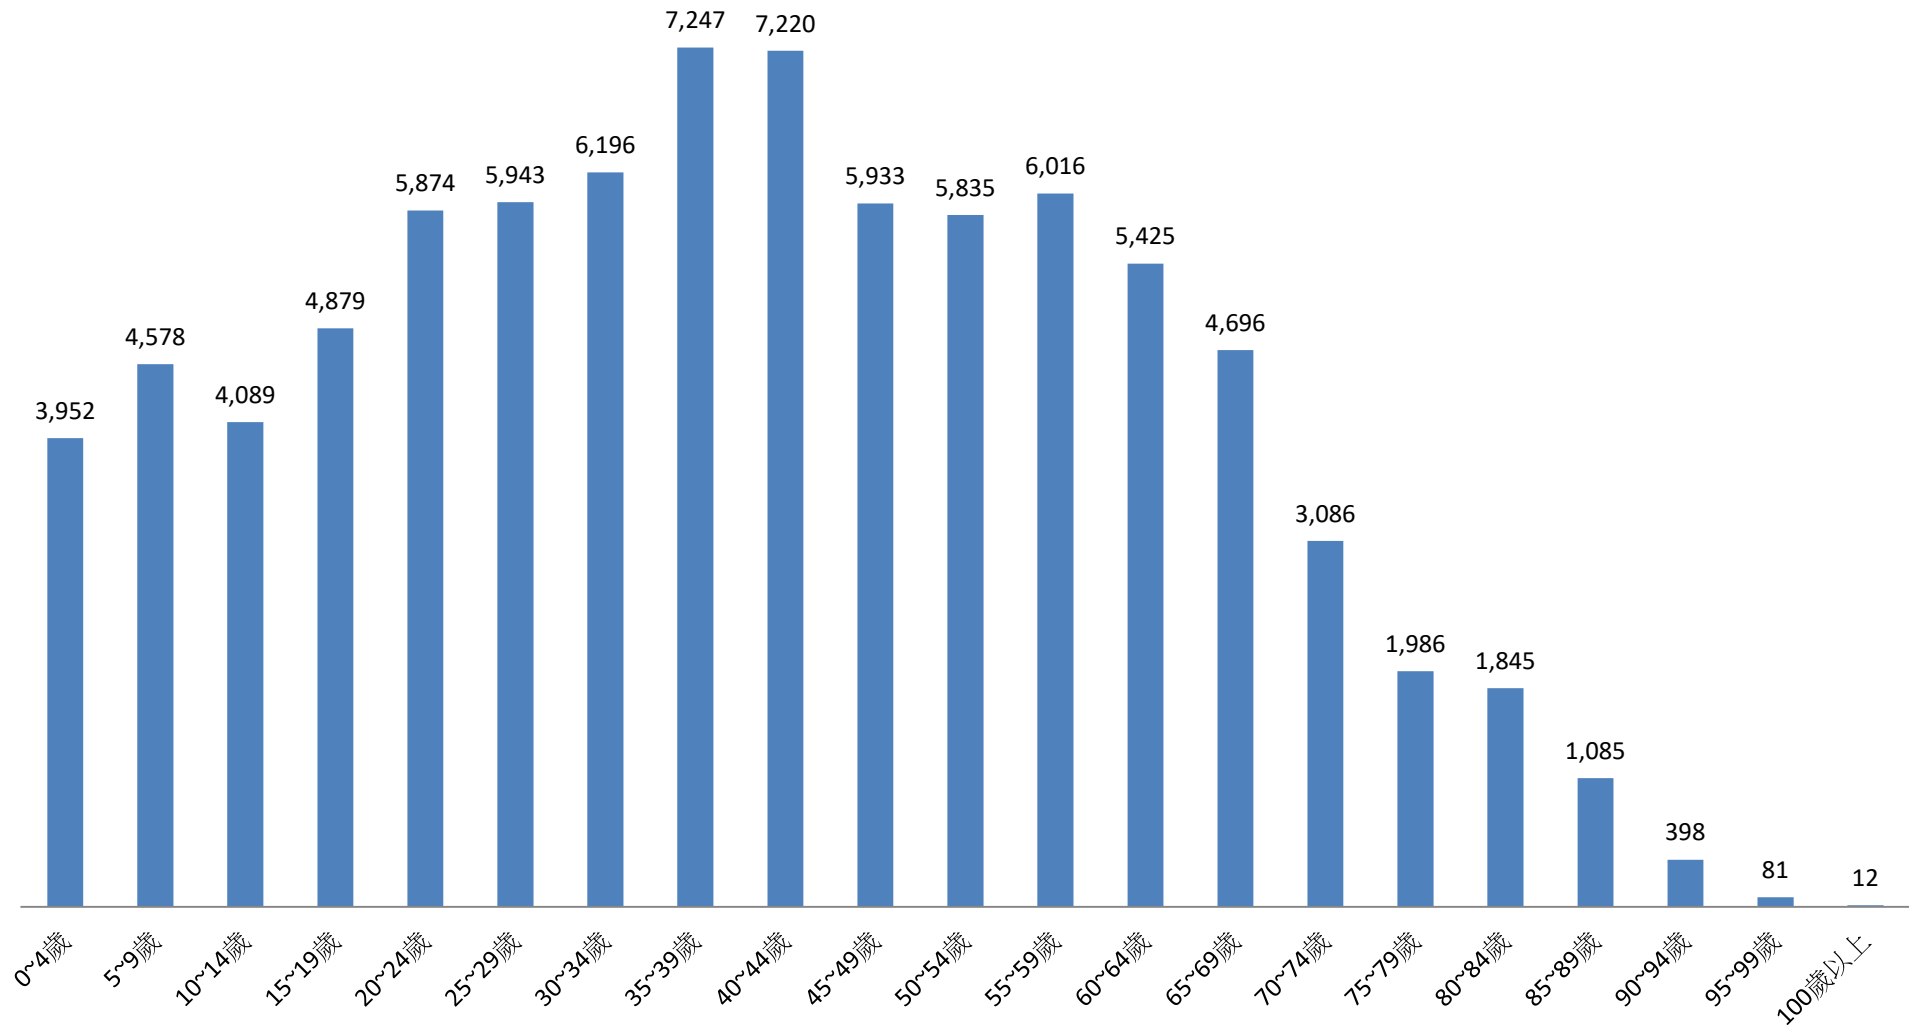

彰化縣鹿港鎮民國110年1月按5歲組分統計圖

■ 人數

彰化縣鹿港鎮民國110年2月按5歲組分統計圖

■ 人數

彰化縣鹿港鎮民國110年3月按5歲組分統計圖

■ 人數

彰化縣鹿港鎮民國110年4月按5歲組分統計圖

■ 人數