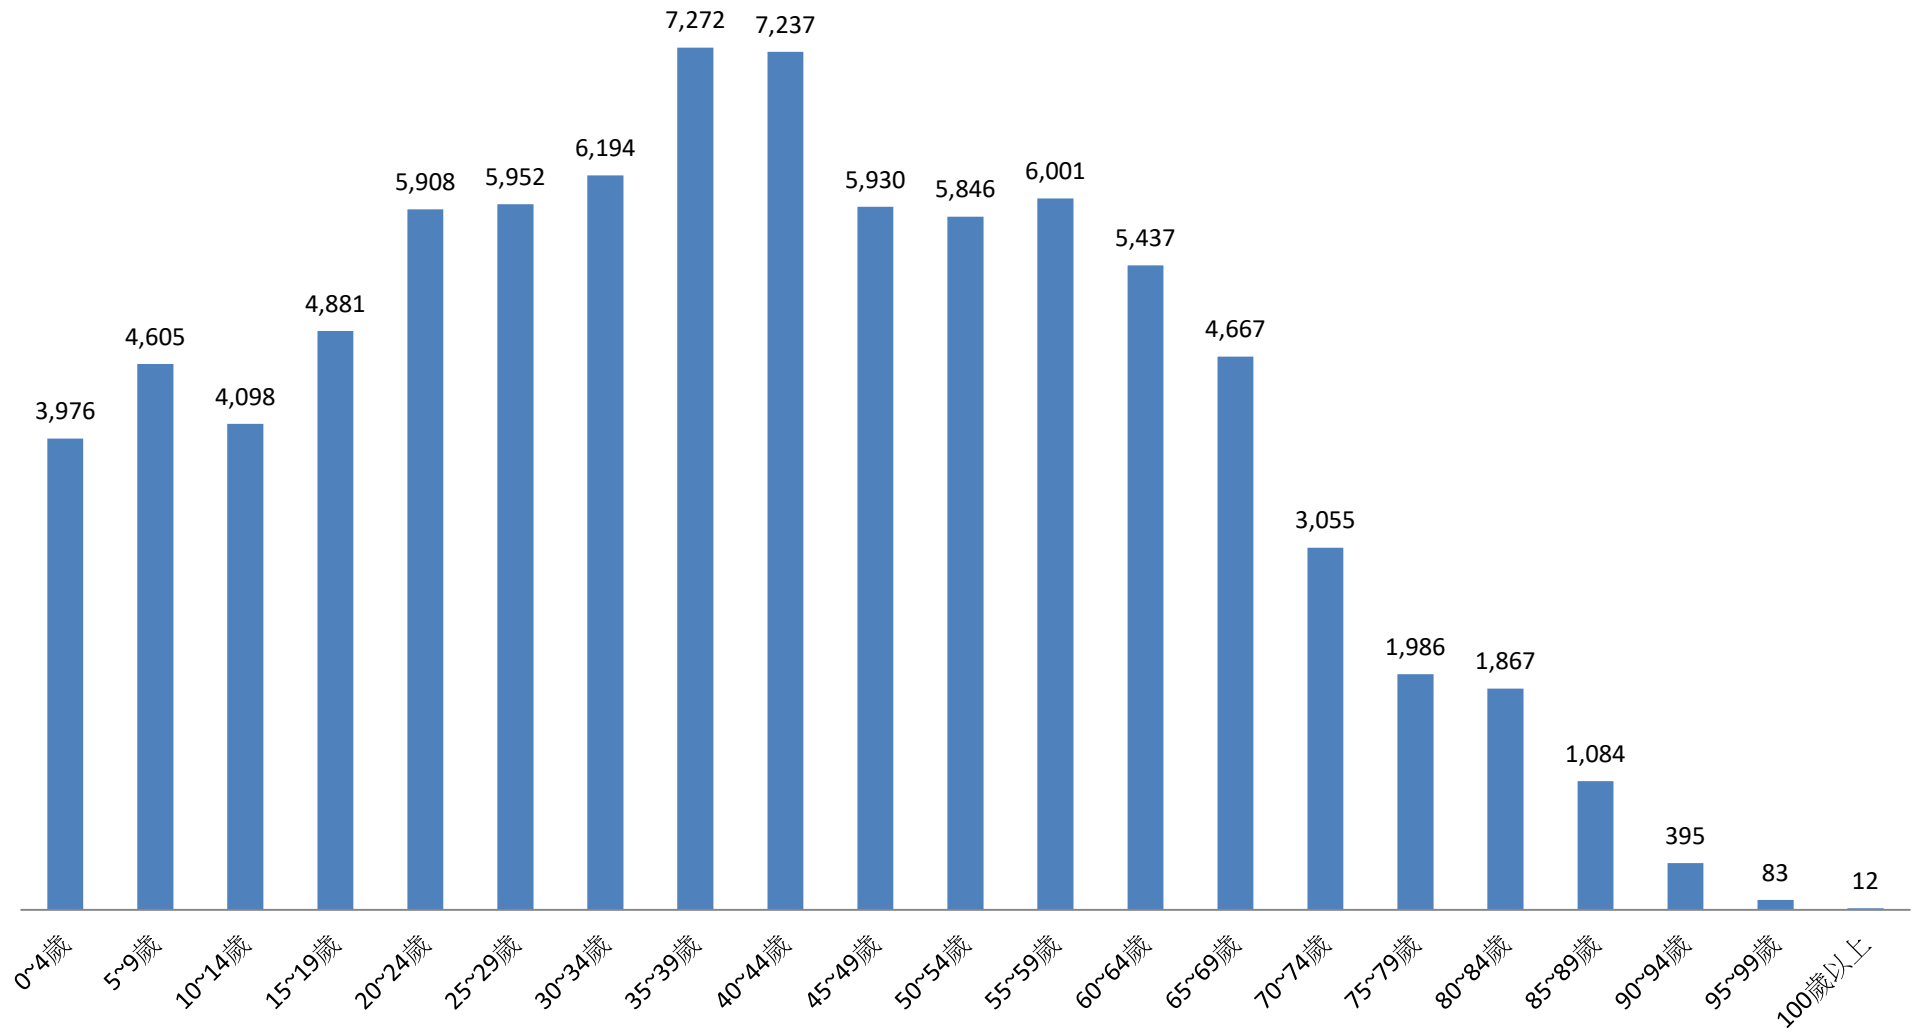

彰化縣鹿港鎮民國110年2月按5歲組分統計圖

■ 人數