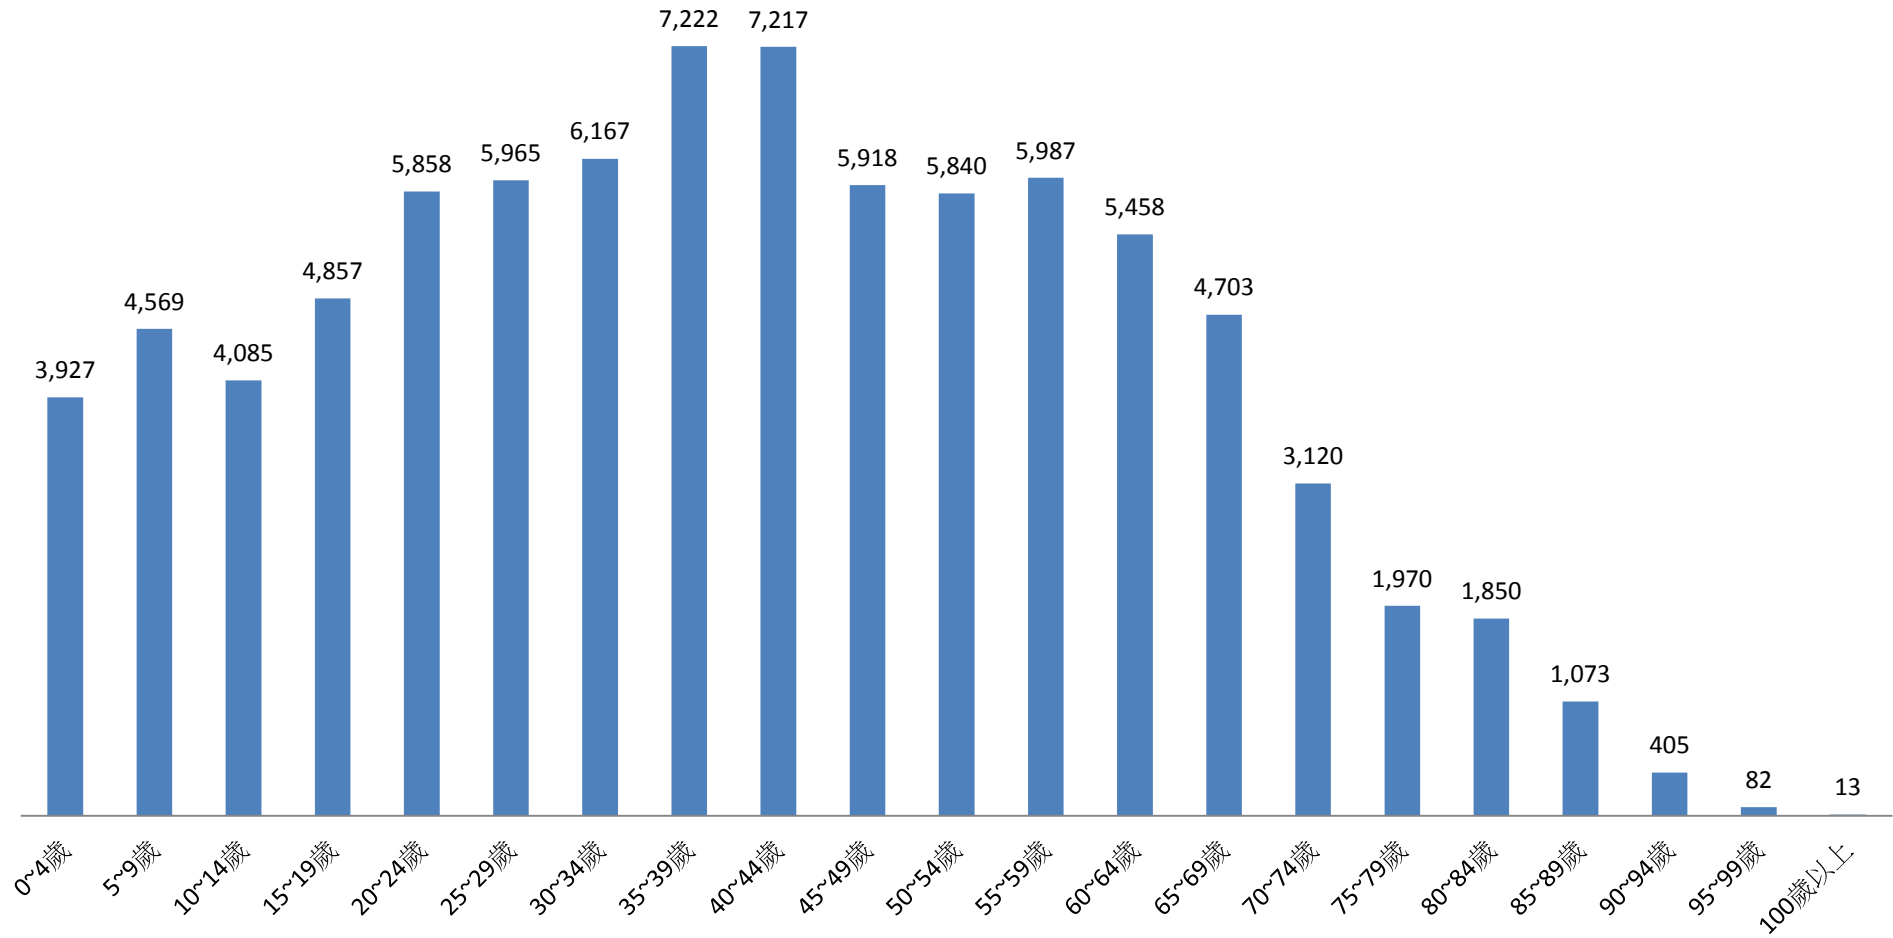

彰化縣鹿港鎮民國110年5月按5歲組分統計圖

■ 人數