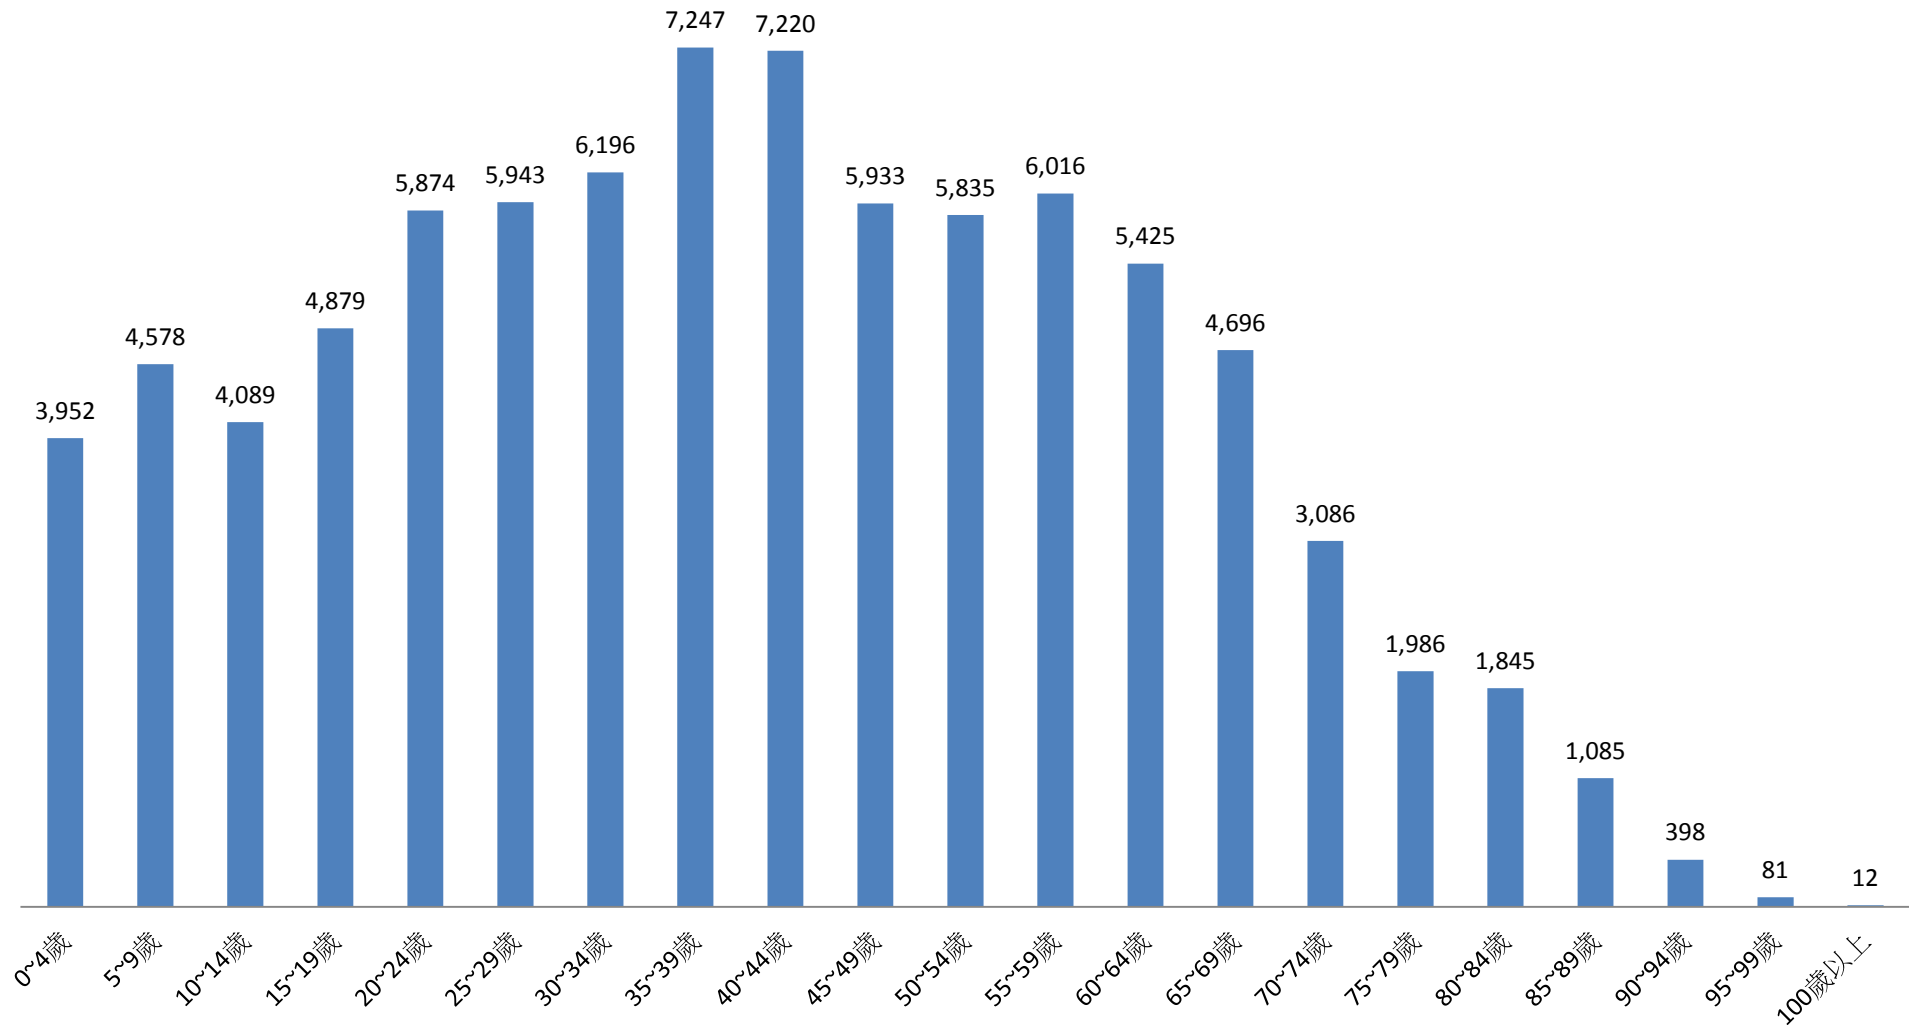

彰化縣鹿港鎮民國110年1月按5歲組分統計圖

■ 人數

彰化縣鹿港鎮民國110年2月按5歲組分統計圖

■ 人數

彰化縣鹿港鎮民國110年3月按5歲組分統計圖

■ 人數

彰化縣鹿港鎮民國110年4月按5歲組分統計圖

■ 人數