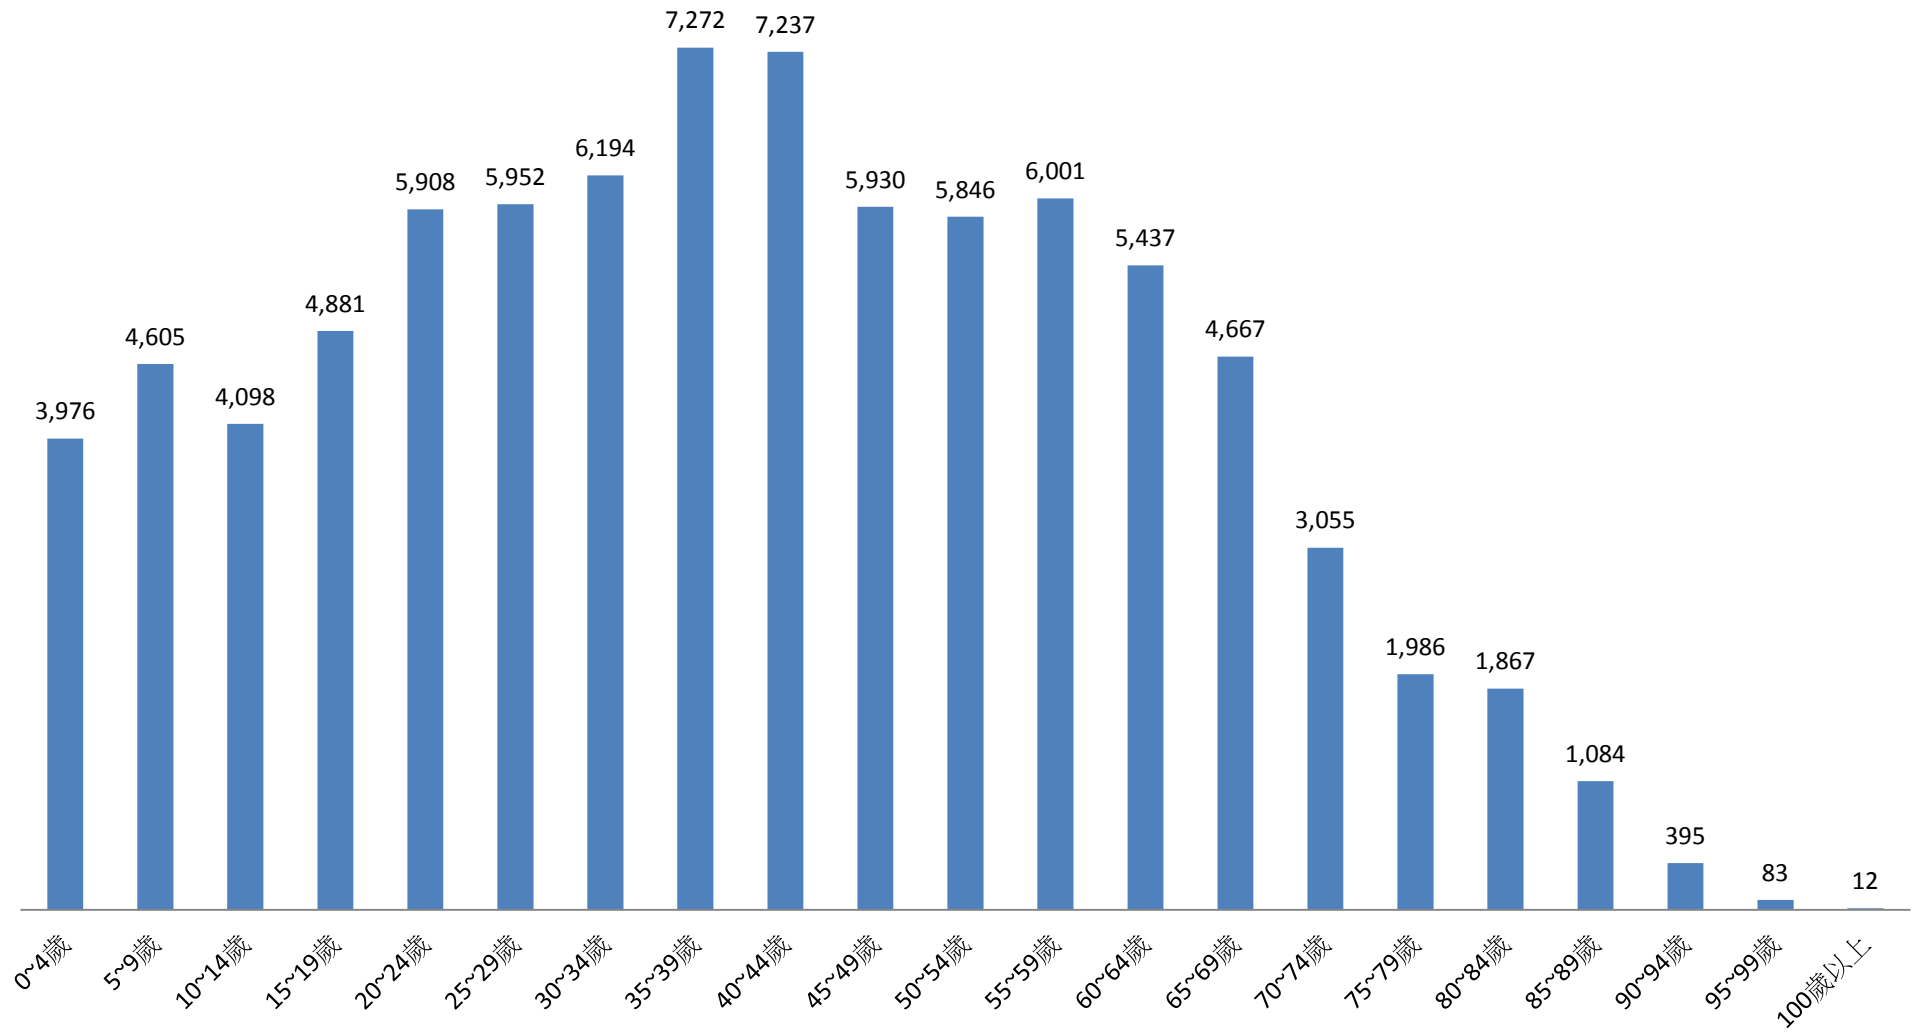

彰化縣鹿港鎮民國110年3月按5歲組分統計圖

彰化縣鹿港鎮民國110年2月按5歲組分統計圖

■ 人數