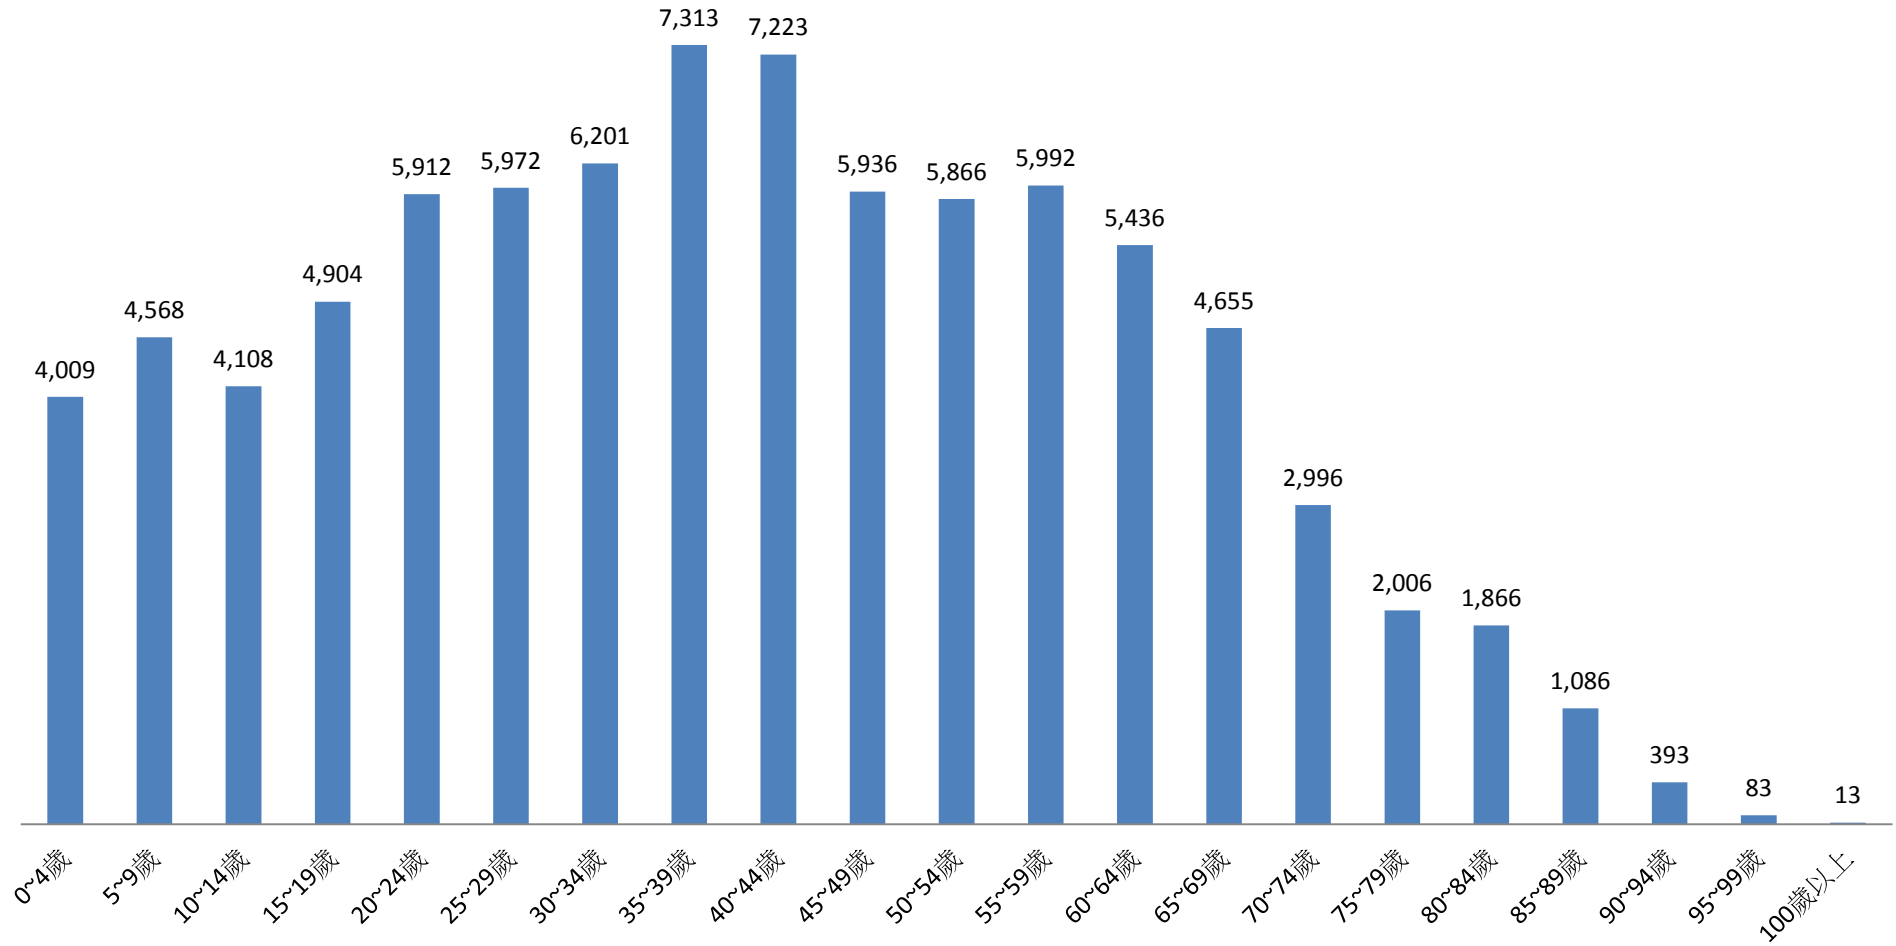

彰化縣鹿港鎮民國110年1月按5歲組分統計圖

■ 人數