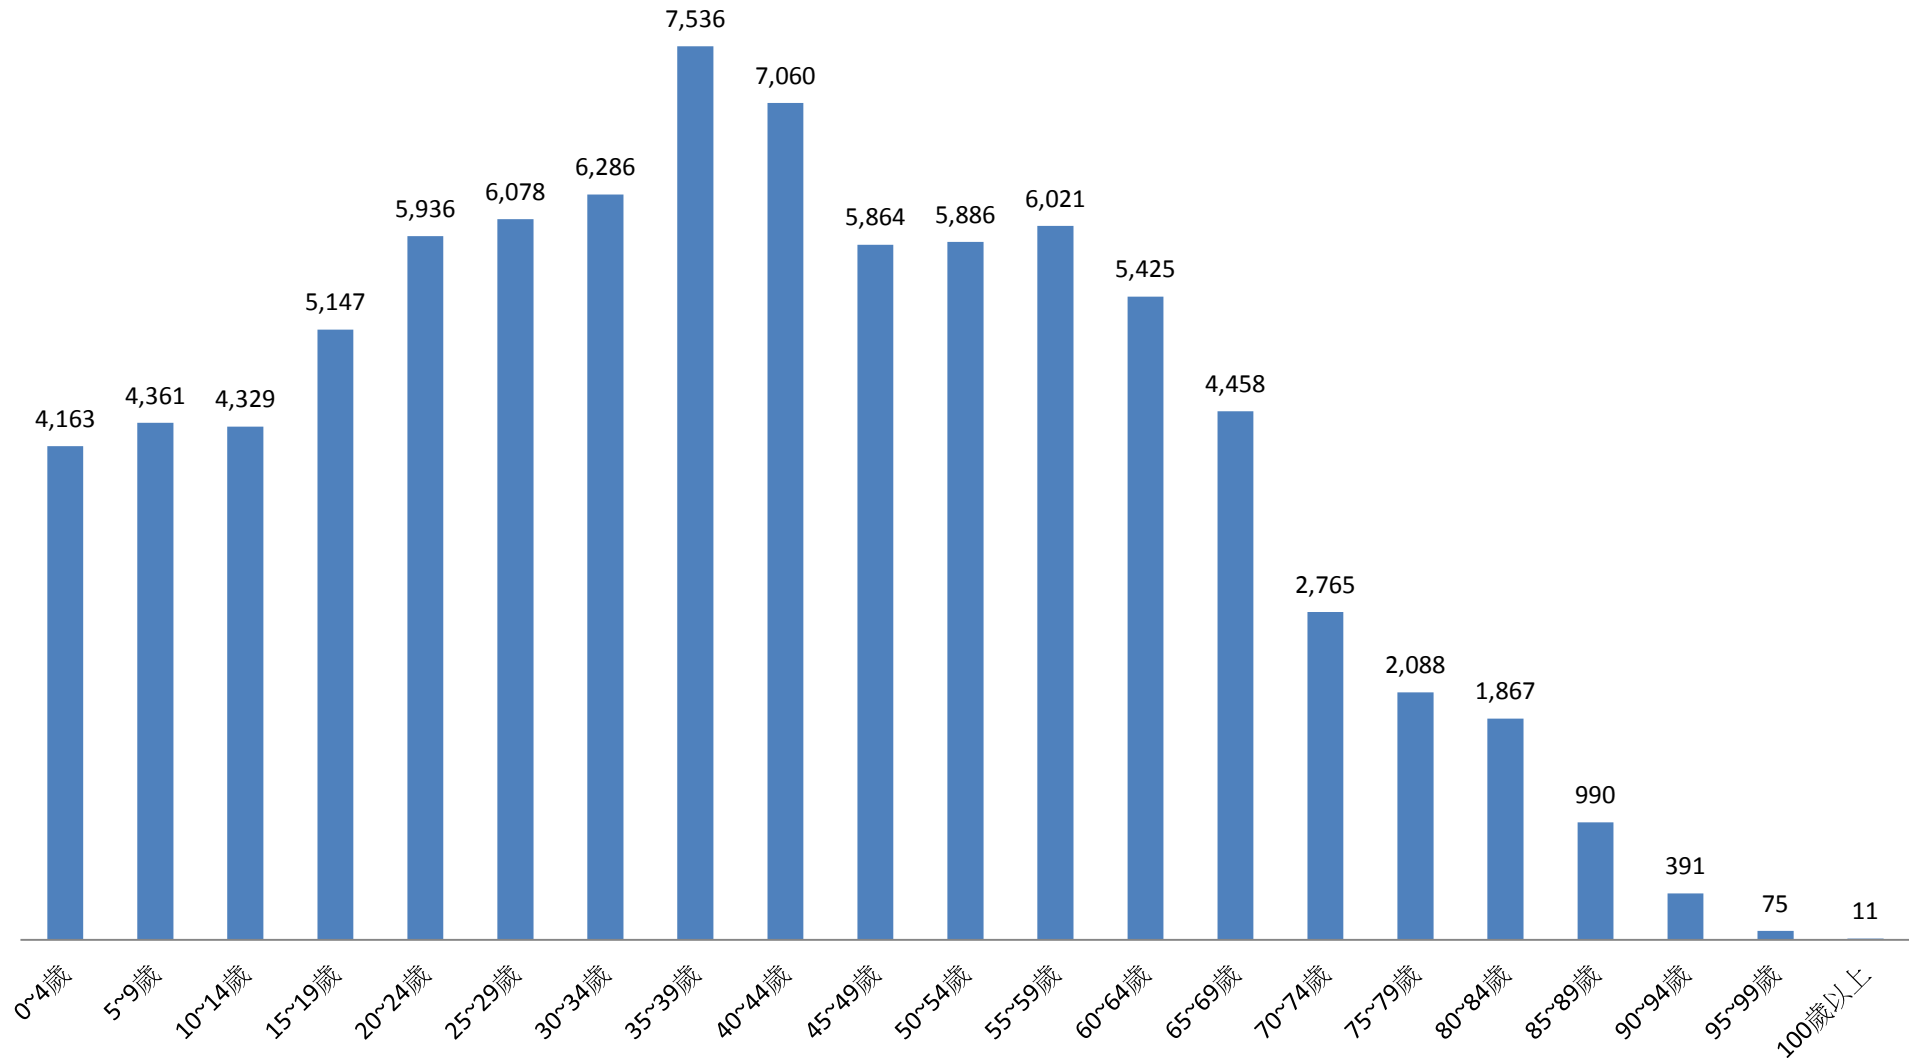

30-39歲 Years	40-49歲 Years	50-59歲 Years	60-69歲 Years	70-79歲 Years	80-89歲 Years	90-99歲 Years	100歲以上 Years & Over
15.63	15.20	13.74	11.65	5.72	3.39	0.54	0.02
16.00	14.83	13.77	11.24	5.53	3.26	0.54	0.01
15.93	14.84	13.72	11.34	5.55	3.27	0.54	0.01
15.95	14.85	13.74	11.36	5.56	3.29	0.54	0.01
15.94	14.90	13.73	11.39	5.60	3.29	0.54	0.01
15.92	14.93	13.74	11.44	5.59	3.31	0.53	0.01
15.89	14.96	13.76	11.47	5.60	3.31	0.54	0.01
15.86	15.00	13.77	11.49	5.60	3.32	0.54	0.01
15.81	15.03	13.78	11.54	5.60	3.35	0.54	0.01
15.74	15.08	13.78	11.56	5.63	3.36	0.54	0.01
15.72	15.13	13.76	11.58	5.67	3.37	0.55	0.01
15.70	15.18	13.74	11.60	5.70	3.39	0.54	0.02
15.63	15.20	13.74	11.65	5.72	3.39	0.54	0.02

彰化縣鹿港鎮民國109年1月按5歲組分統計圖

■ 人數

彰化縣鹿港鎮民國109年2月按5歲組分統計圖

■ 人數

彰化縣鹿港鎮民國109年3月按5歲組分統計圖

■ 人數

彰化縣鹿港鎮民國109年4月按5歲組分統計圖

■ 人數