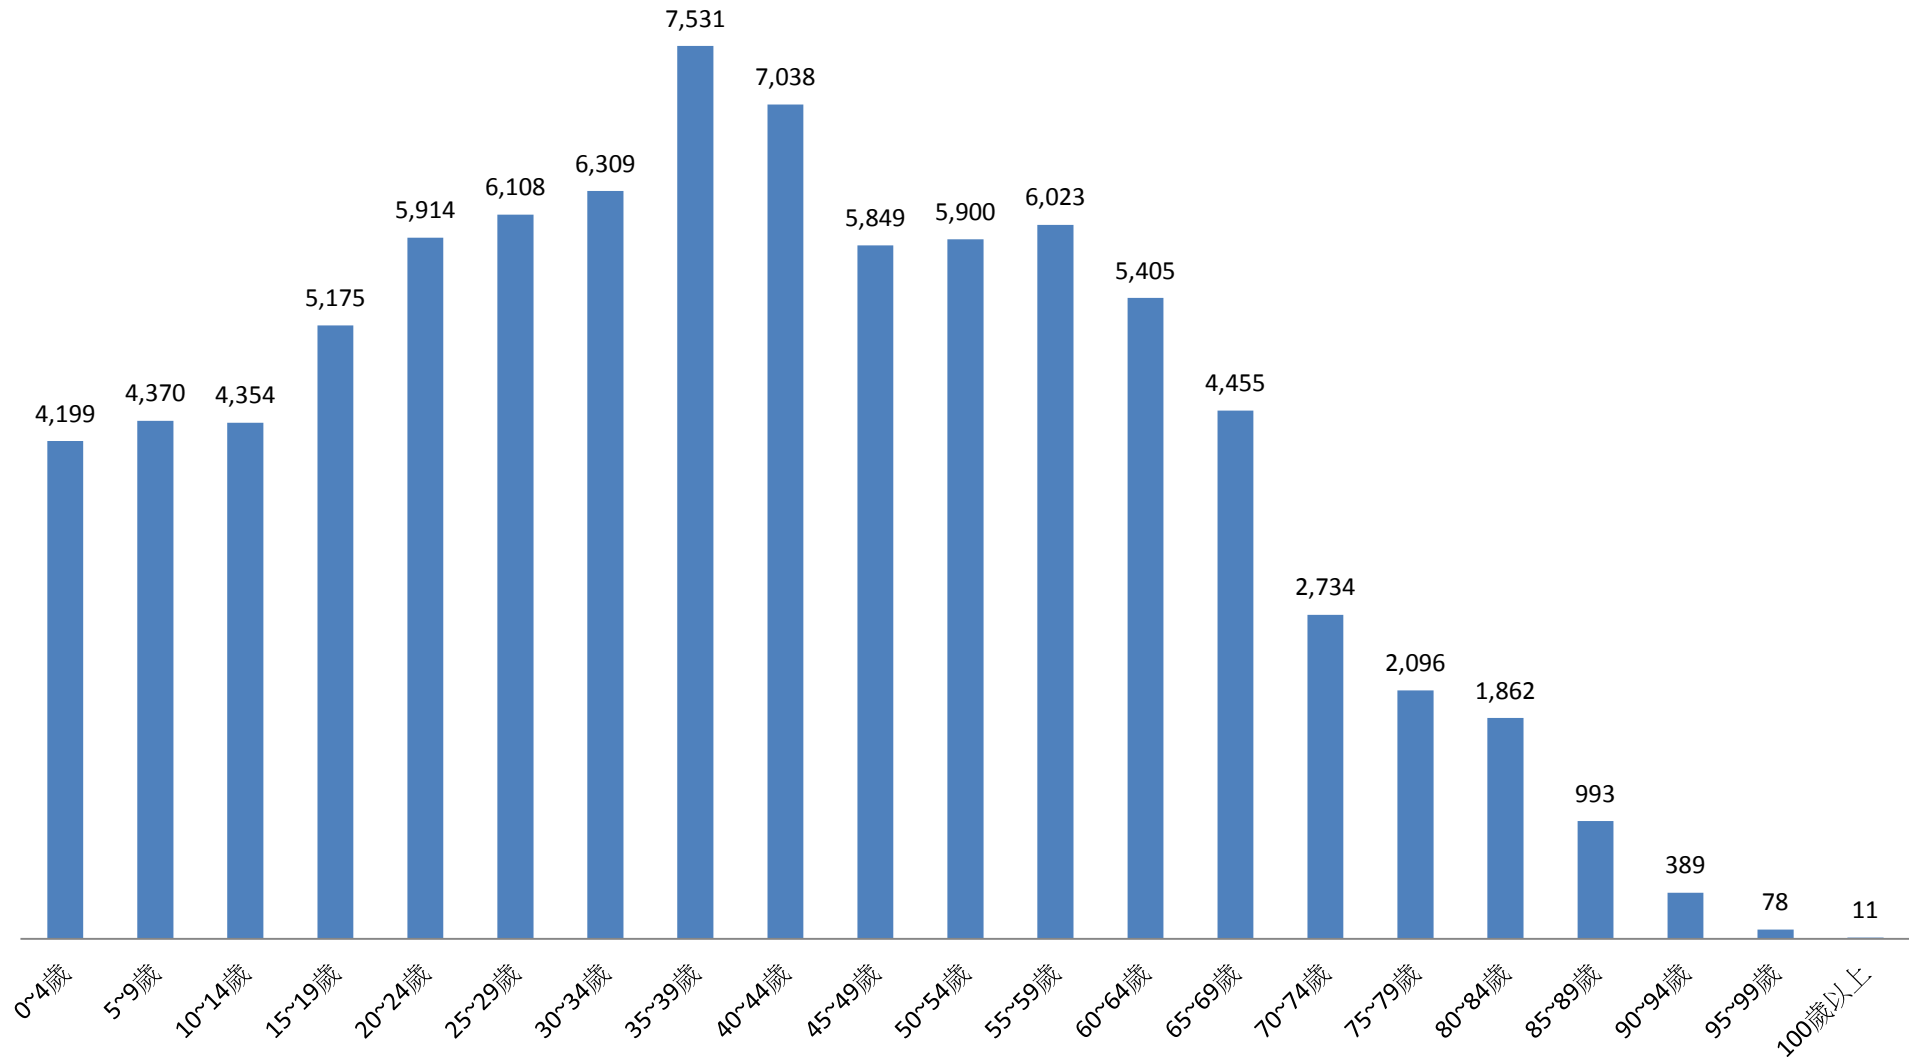

30-39歲 Years	40-49歲 Years	50-59歲 Years	60-69歲 Years	70-79歲 Years	80-89歲 Years	90-99歲 Years	100歲以上 Years & Over
15.63	15.20	13.74	11.65	5.72	3.39	0.54	0.02
16.00	14.83	13.77	11.24	5.53	3.26	0.54	0.01
15.93	14.84	13.72	11.34	5.55	3.27	0.54	0.01
15.95	14.85	13.74	11.36	5.56	3.29	0.54	0.01
15.94	14.90	13.73	11.39	5.60	3.29	0.54	0.01
15.92	14.93	13.74	11.44	5.59	3.31	0.53	0.01
15.89	14.96	13.76	11.47	5.60	3.31	0.54	0.01
15.86	15.00	13.77	11.49	5.60	3.32	0.54	0.01
15.81	15.03	13.78	11.54	5.60	3.35	0.54	0.01
15.74	15.08	13.78	11.56	5.63	3.36	0.54	0.01
15.72	15.13	13.76	11.58	5.67	3.37	0.55	0.01
15.70	15.18	13.74	11.60	5.70	3.39	0.54	0.02
15.63	15.20	13.74	11.65	5.72	3.39	0.54	0.02

彰化縣鹿港鎮民國109年1月按5歲組分統計圖

■ 人數

彰化縣鹿港鎮民國109年2月按5歲組分統計圖

■ 人數

彰化縣鹿港鎮民國109年3月按5歲組分統計圖

■ 人數

彰化縣鹿港鎮民國109年4月按5歲組分統計圖

■ 人數