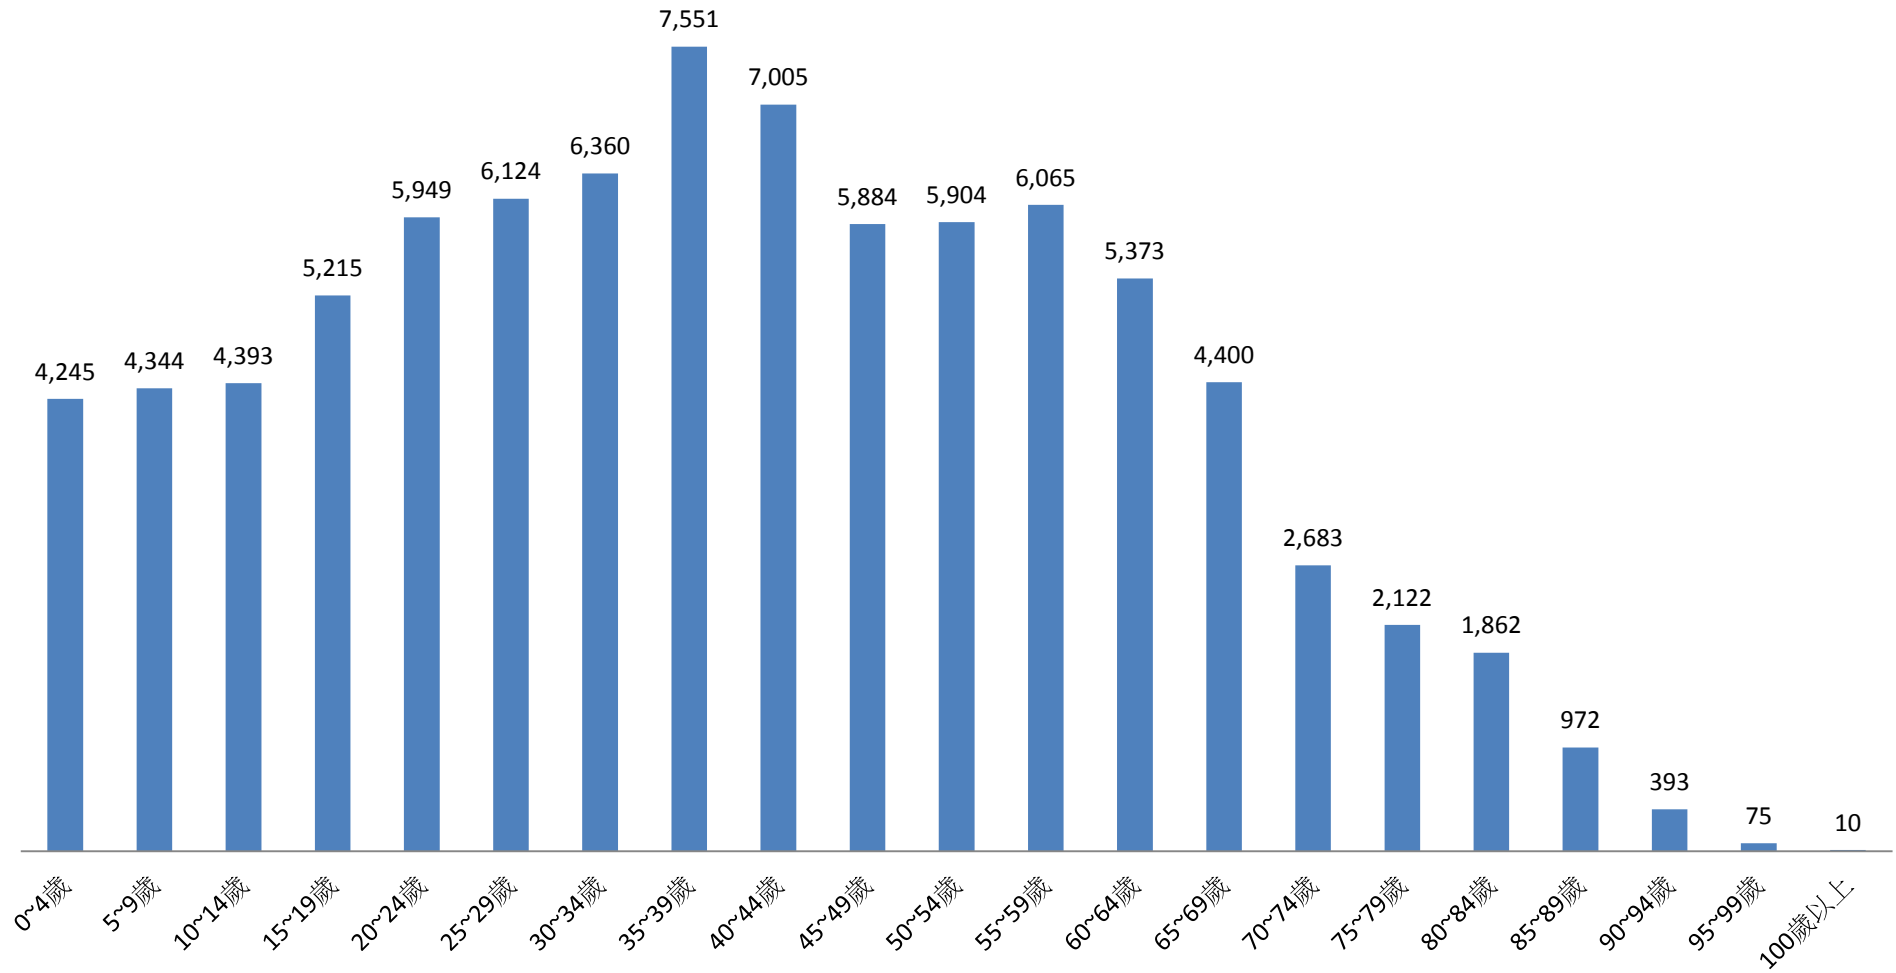

30-39歲 Years	40-49歲 Years	50-59歲 Years	60-69歲 Years	70-79歲 Years	80-89歲 Years	90-99歲 Years	100歲以上 Years & Over
15.63	15.20	13.74	11.65	5.72	3.39	0.54	0.02
16.00	14.83	13.77	11.24	5.53	3.26	0.54	0.01
15.93	14.84	13.72	11.34	5.55	3.27	0.54	0.01
15.95	14.85	13.74	11.36	5.56	3.29	0.54	0.01
15.94	14.90	13.73	11.39	5.60	3.29	0.54	0.01
15.92	14.93	13.74	11.44	5.59	3.31	0.53	0.01
15.89	14.96	13.76	11.47	5.60	3.31	0.54	0.01
15.86	15.00	13.77	11.49	5.60	3.32	0.54	0.01
15.81	15.03	13.78	11.54	5.60	3.35	0.54	0.01
15.74	15.08	13.78	11.56	5.63	3.36	0.54	0.01
15.72	15.13	13.76	11.58	5.67	3.37	0.55	0.01
15.70	15.18	13.74	11.60	5.70	3.39	0.54	0.02
15.63	15.20	13.74	11.65	5.72	3.39	0.54	0.02

彰化縣鹿港鎮民國109年2月按5歲組分統計圖

彰化縣鹿港鎮民國109年1月按5歲組分統計圖

■ 人數