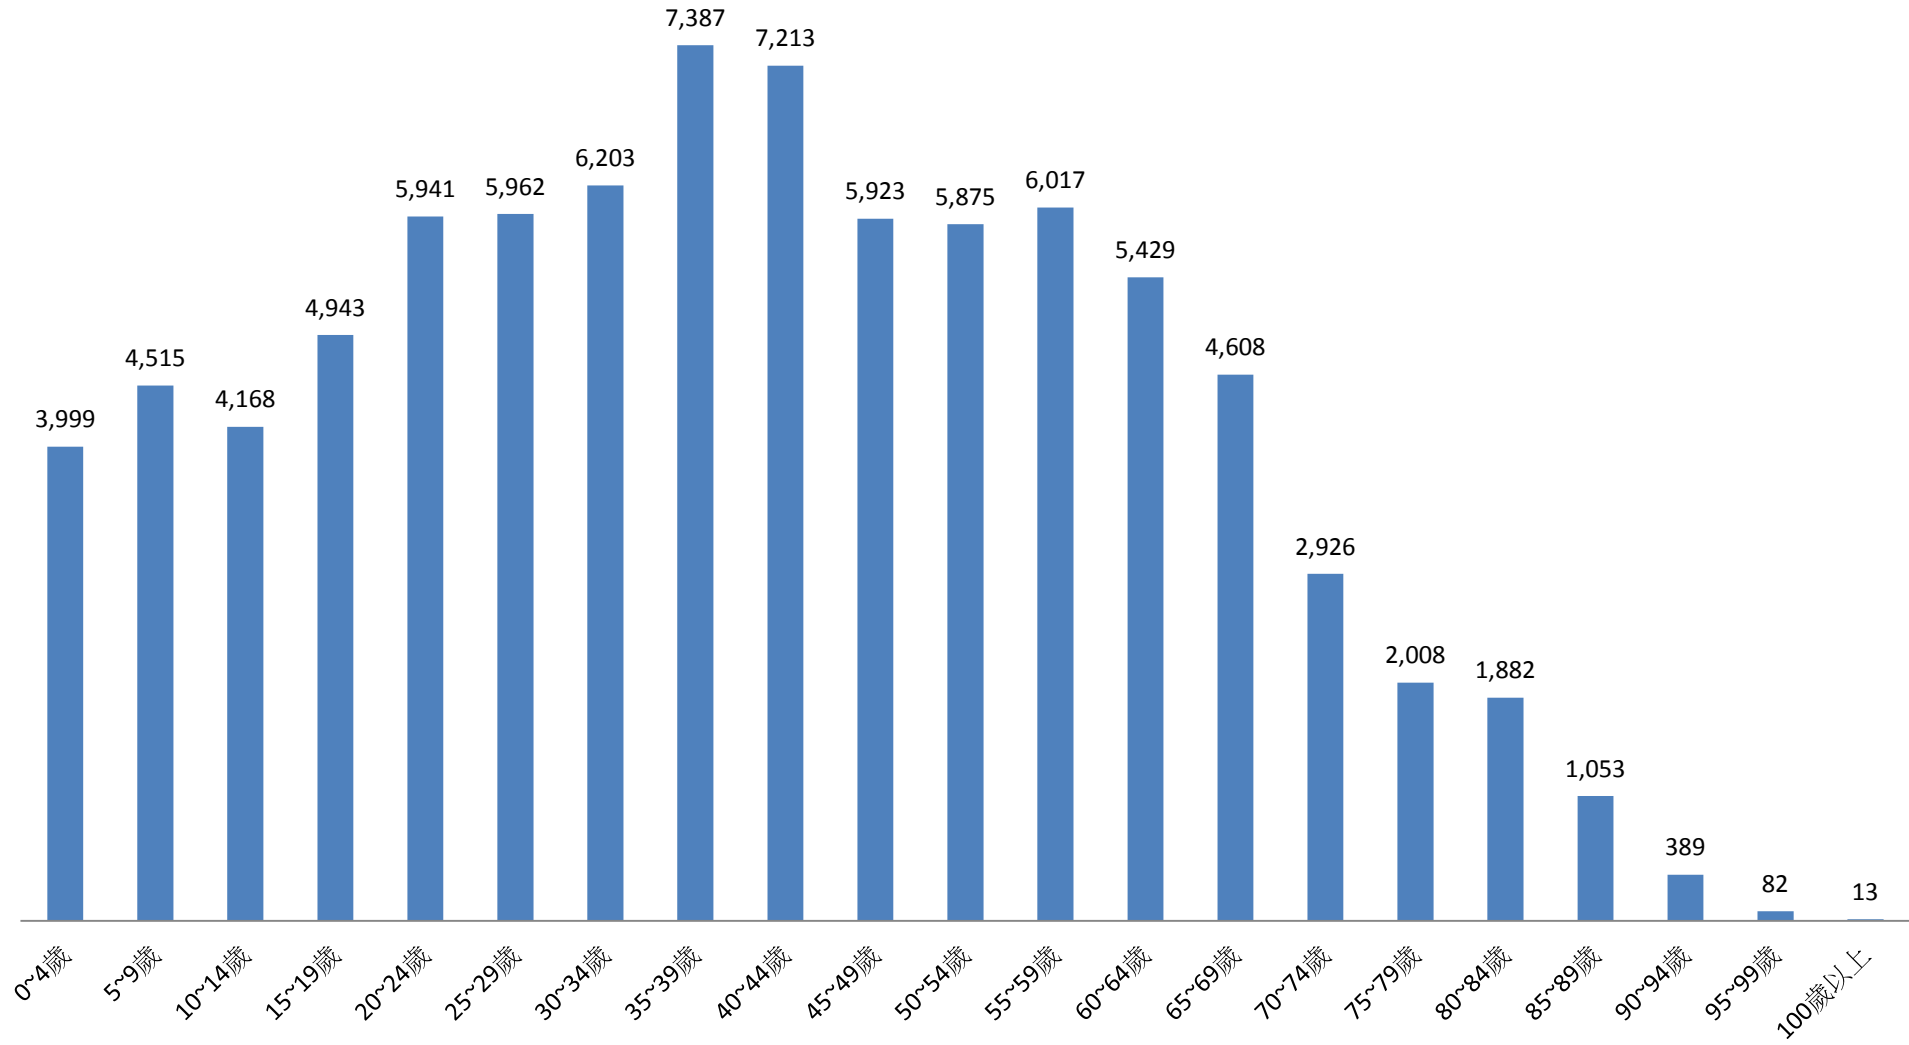

彰化縣鹿港鎮民國109年9月按5歲組分統計圖

■ 人數

彰化縣鹿港鎮民國109年10月按5歲組分統計圖

■ 人數

彰化縣鹿港鎮民國109年11月按5歲組分統計圖

■ 人數

彰化縣鹿港鎮民國109年12月按5歲組分統計圖

■ 人數