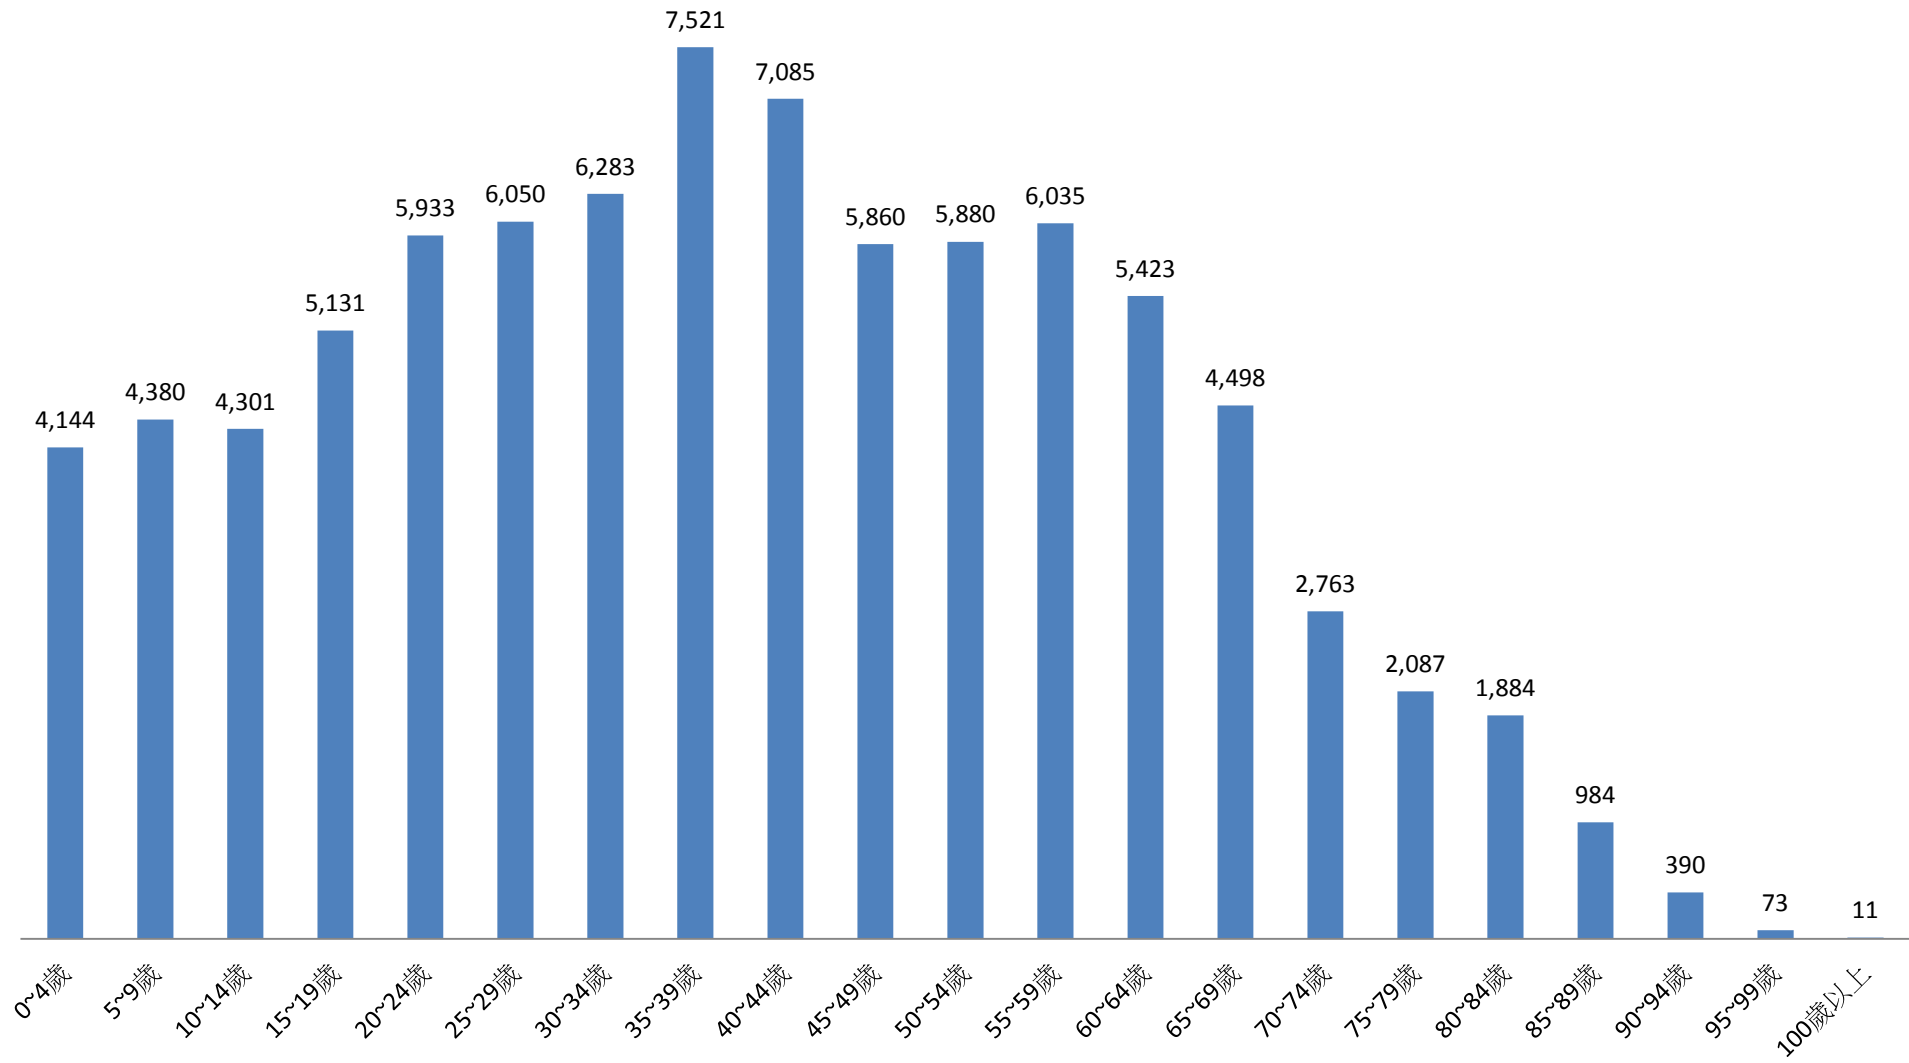

彰化縣鹿港鎮民國109年5月按5歲組分統計圖

■ 人數