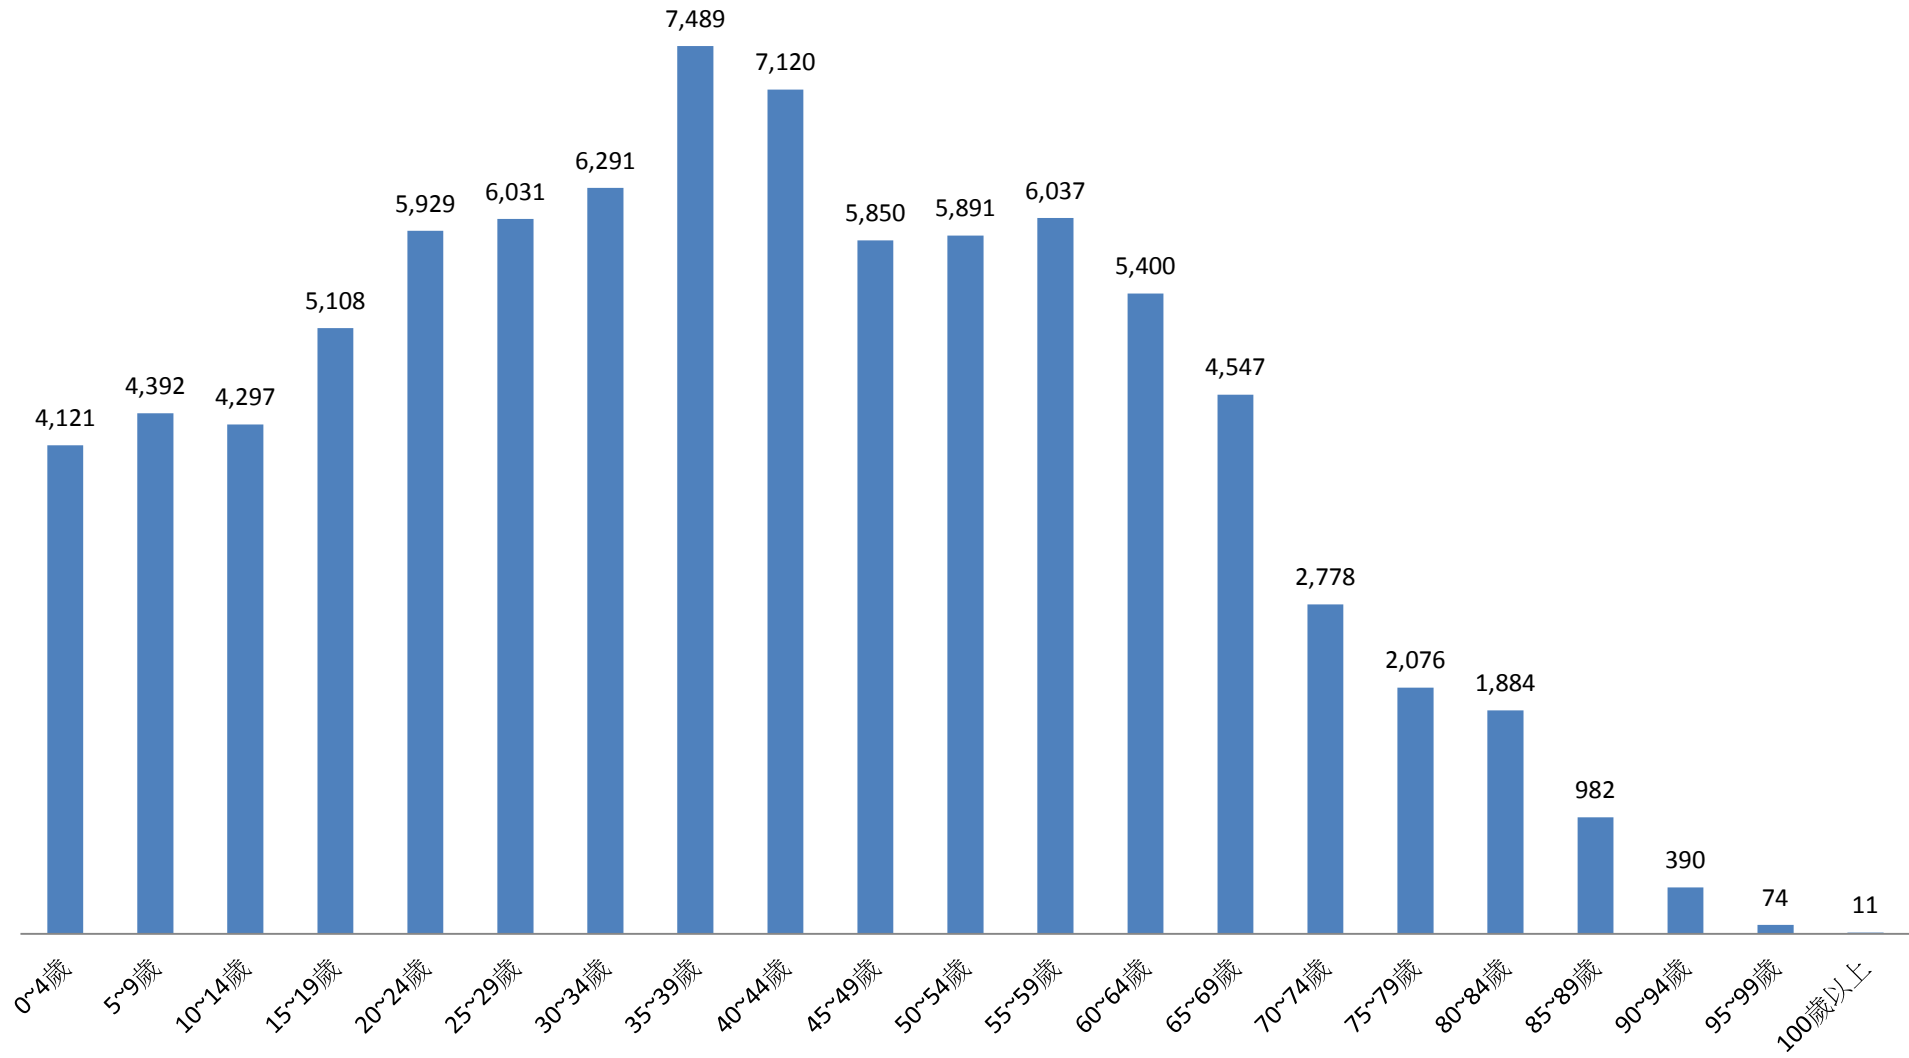

彰化縣鹿港鎮民國109年7月按5歲組分統計圖

彰化縣鹿港鎮民國109年6月按5歲組分統計圖

■ 人數