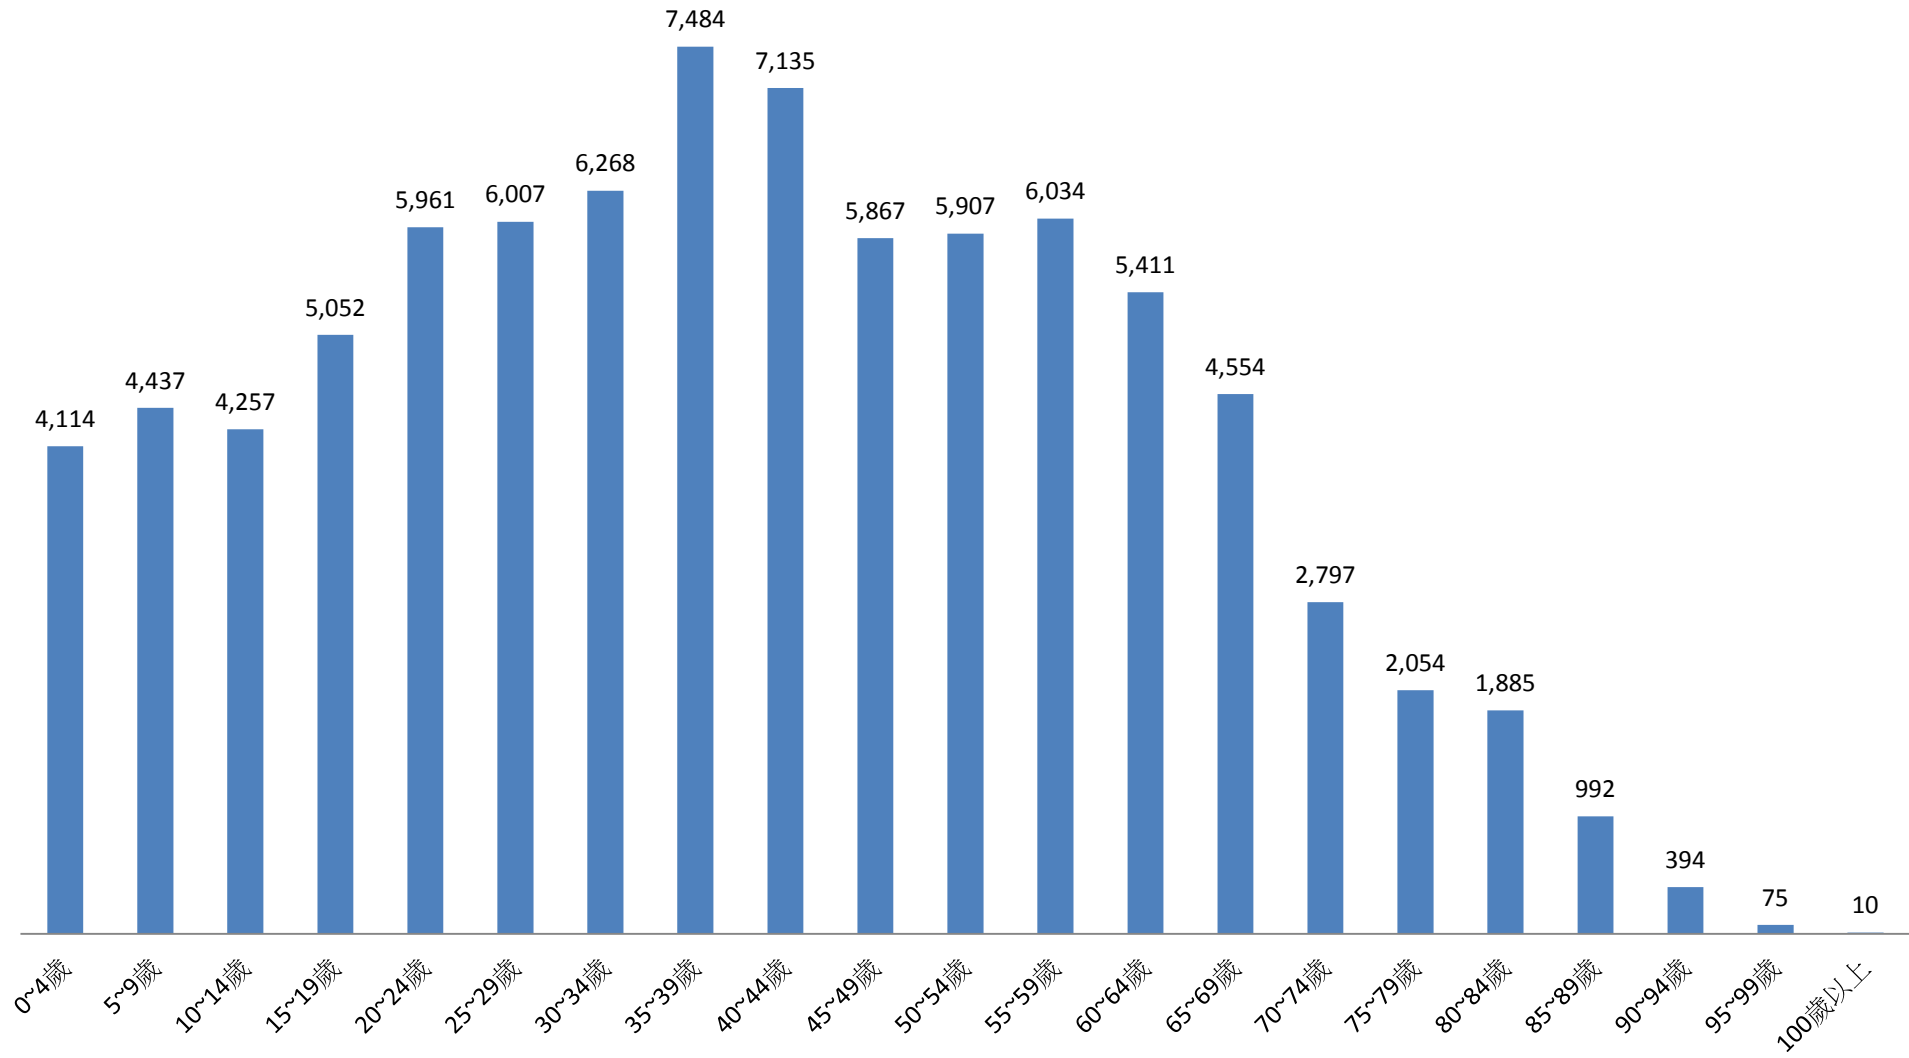

彰化縣鹿港鎮民國109年5月按5歲組分統計圖

■ 人數

彰化縣鹿港鎮民國109年6月按5歲組分統計圖

■ 人數

彰化縣鹿港鎮民國109年7月按5歲組分統計圖

■ 人數

彰化縣鹿港鎮民國109年8月按5歲組分統計圖

■ 人數