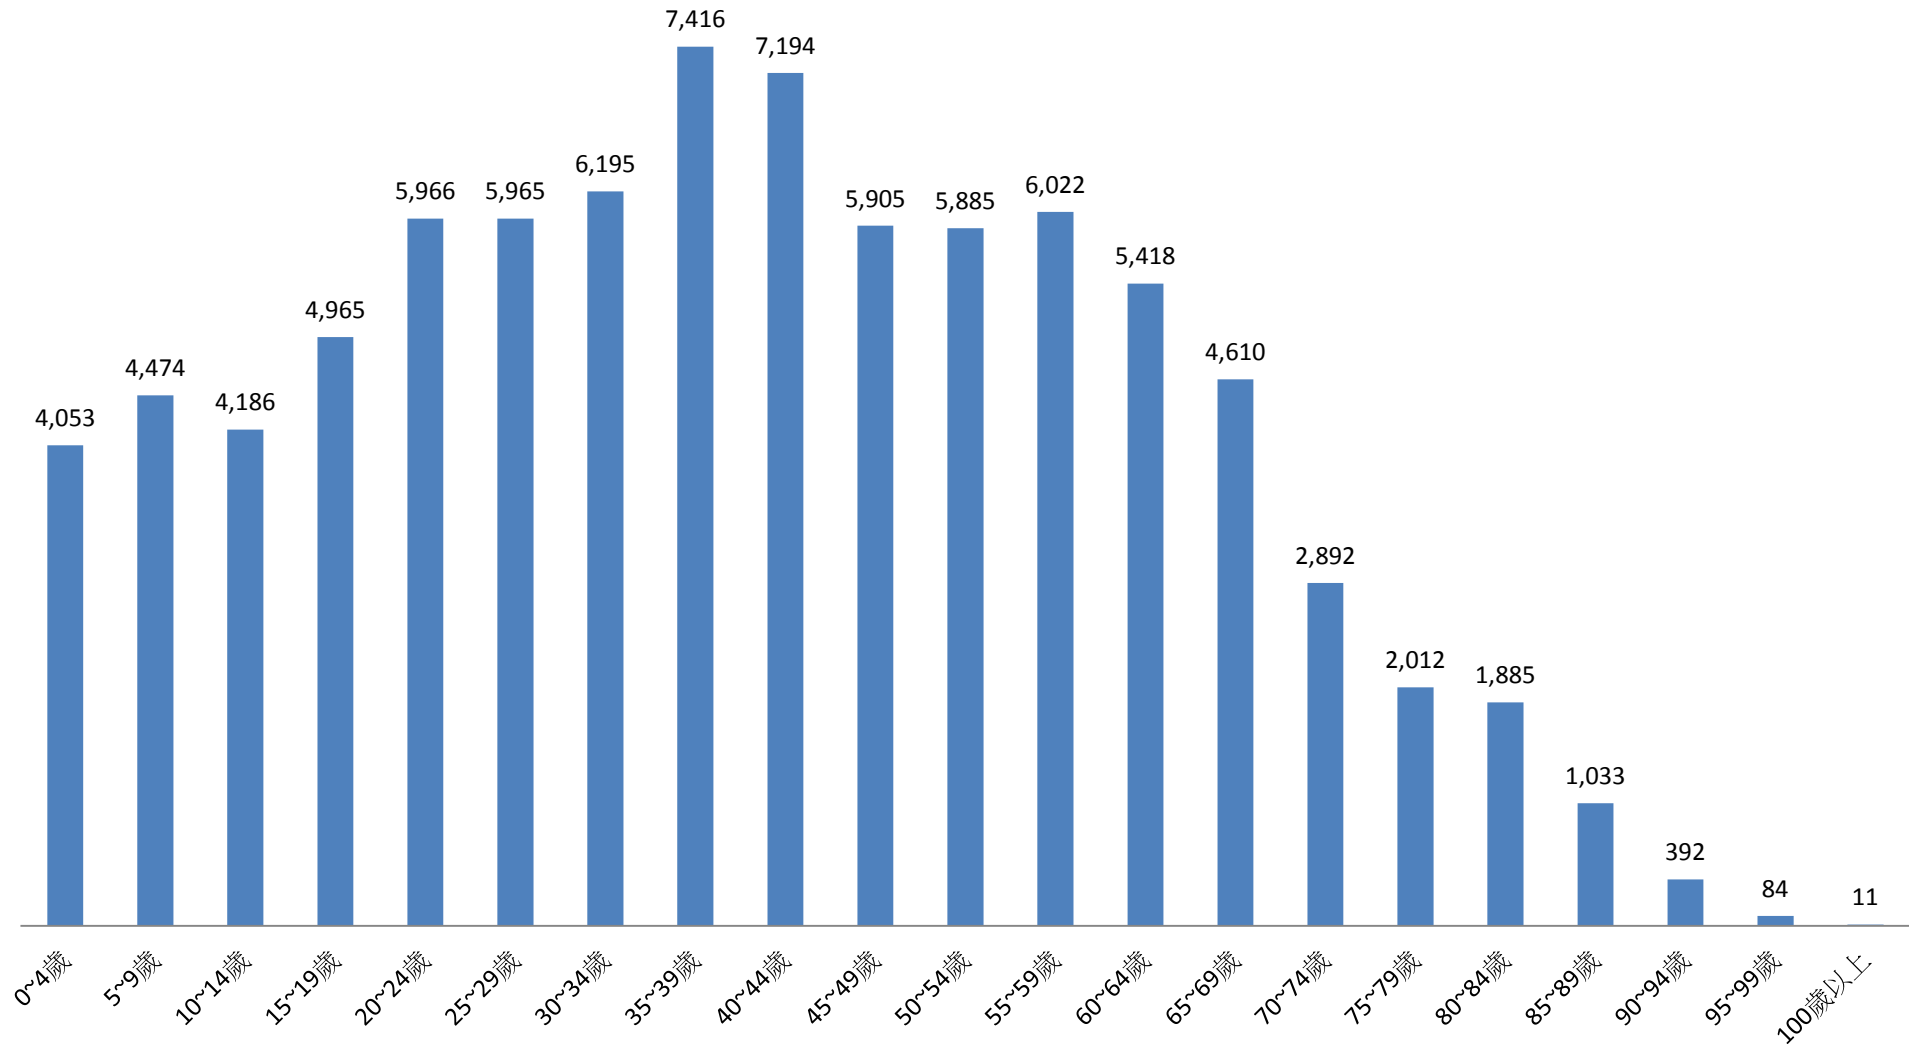

彰化縣鹿港鎮民國109年11月按5歲組分統計圖

■ 人數