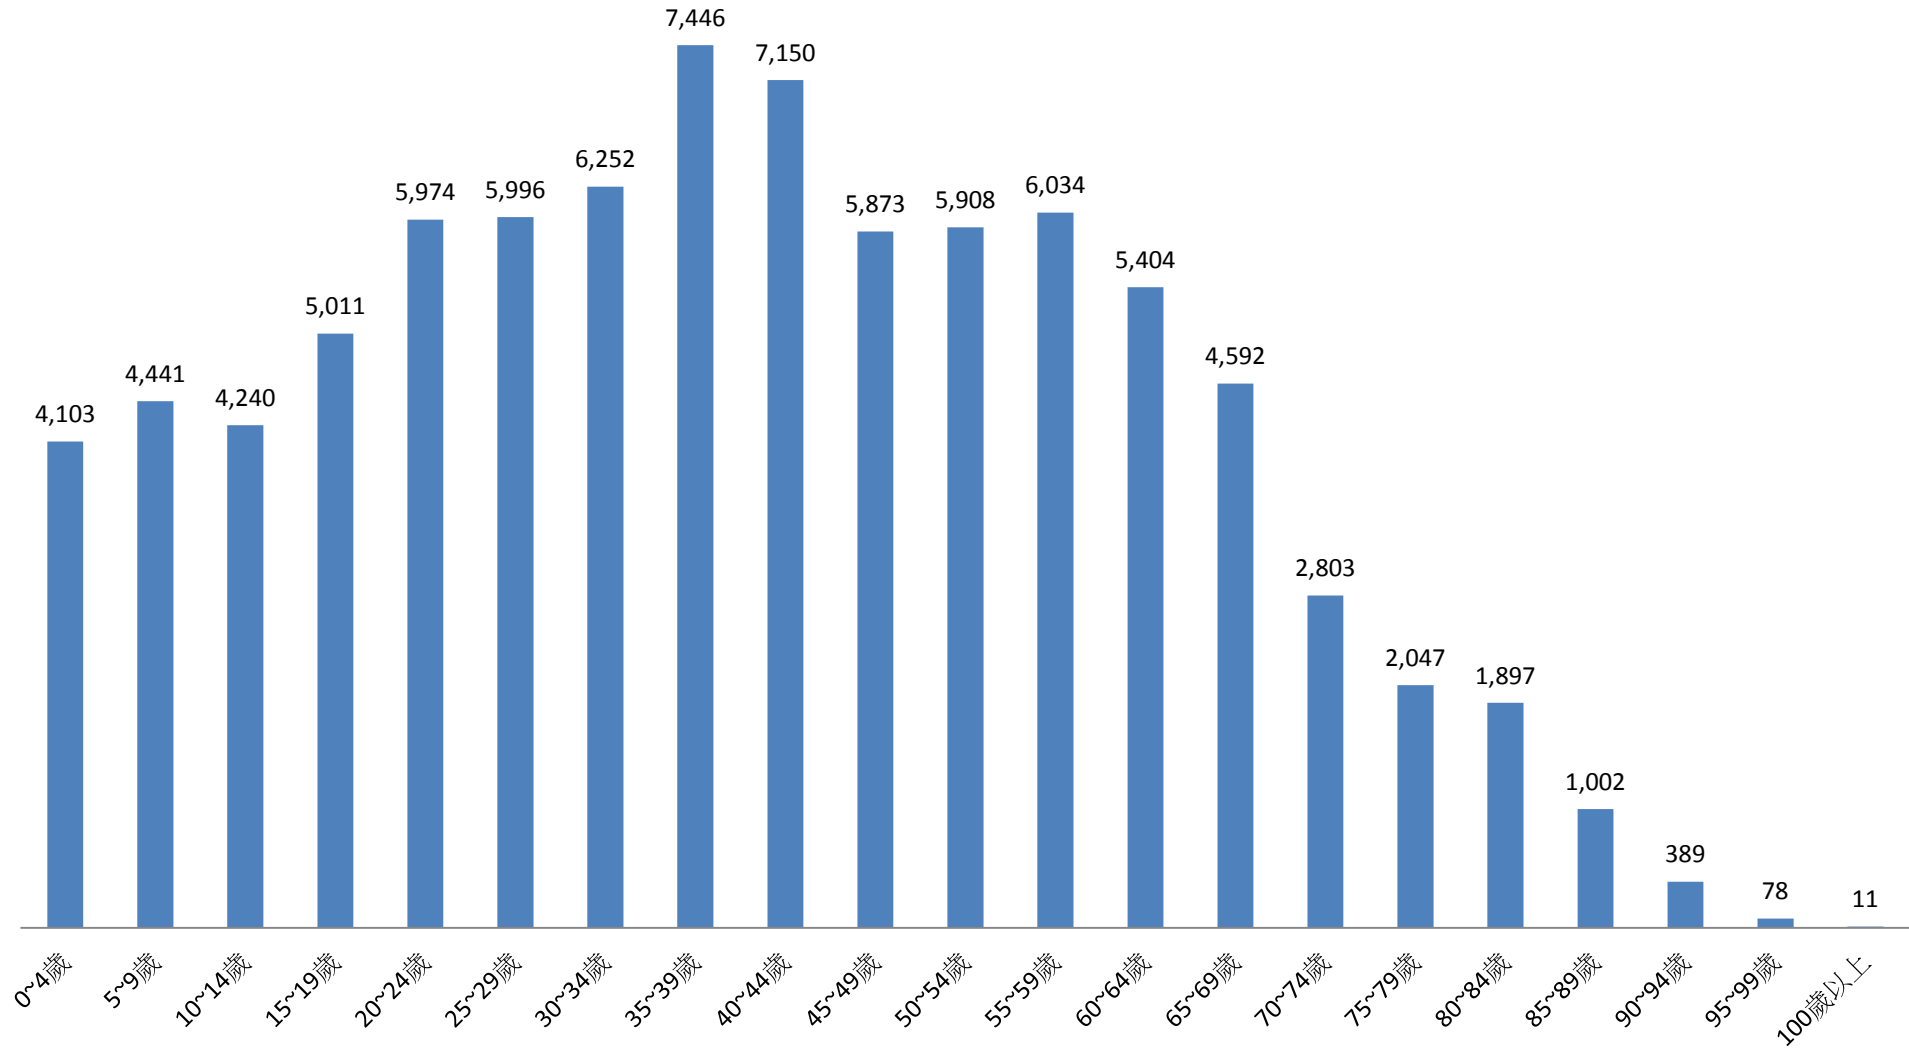

彰化縣鹿港鎮民國109年5月按5歲組分統計圖

■ 人數

彰化縣鹿港鎮民國109年6月按5歲組分統計圖

■ 人數

彰化縣鹿港鎮民國109年7月按5歲組分統計圖

■ 人數

彰化縣鹿港鎮民國109年8月按5歲組分統計圖

■ 人數