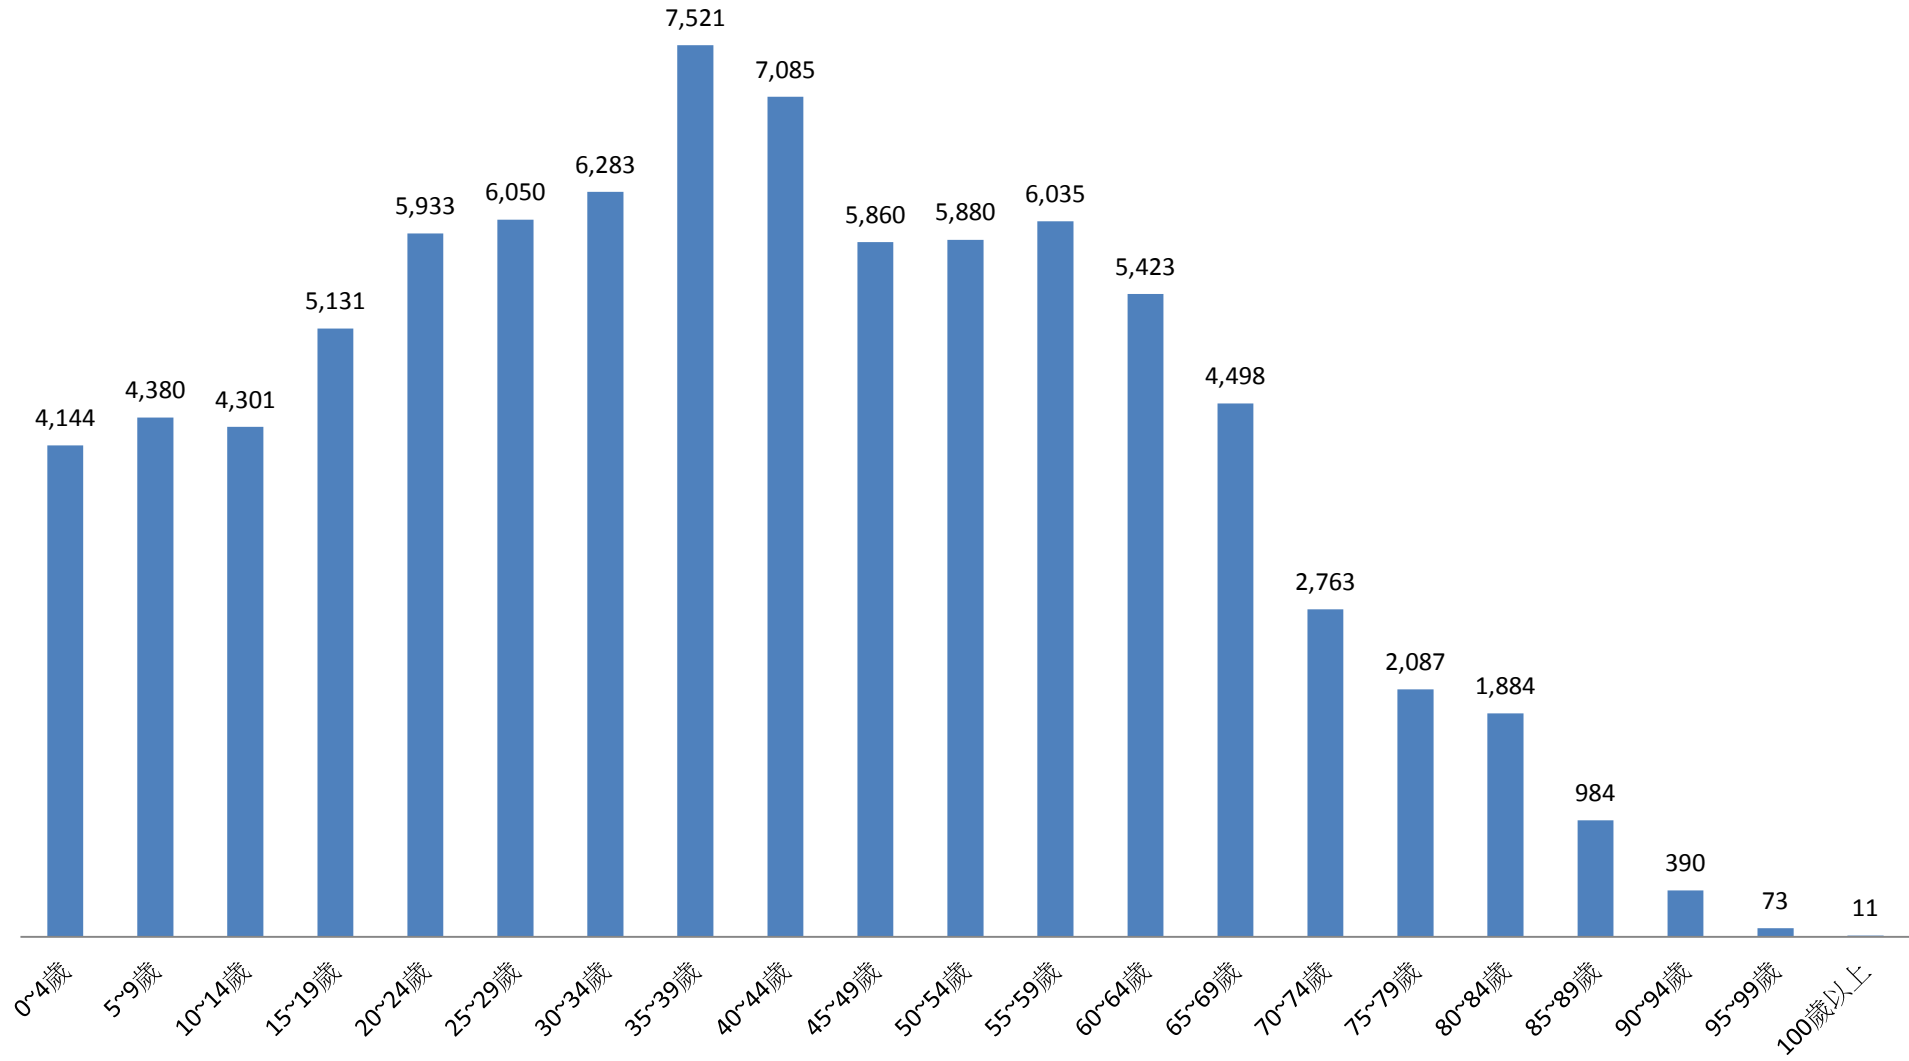

彰化縣鹿港鎮民國109年5月按5歲組分統計圖

■ 人數