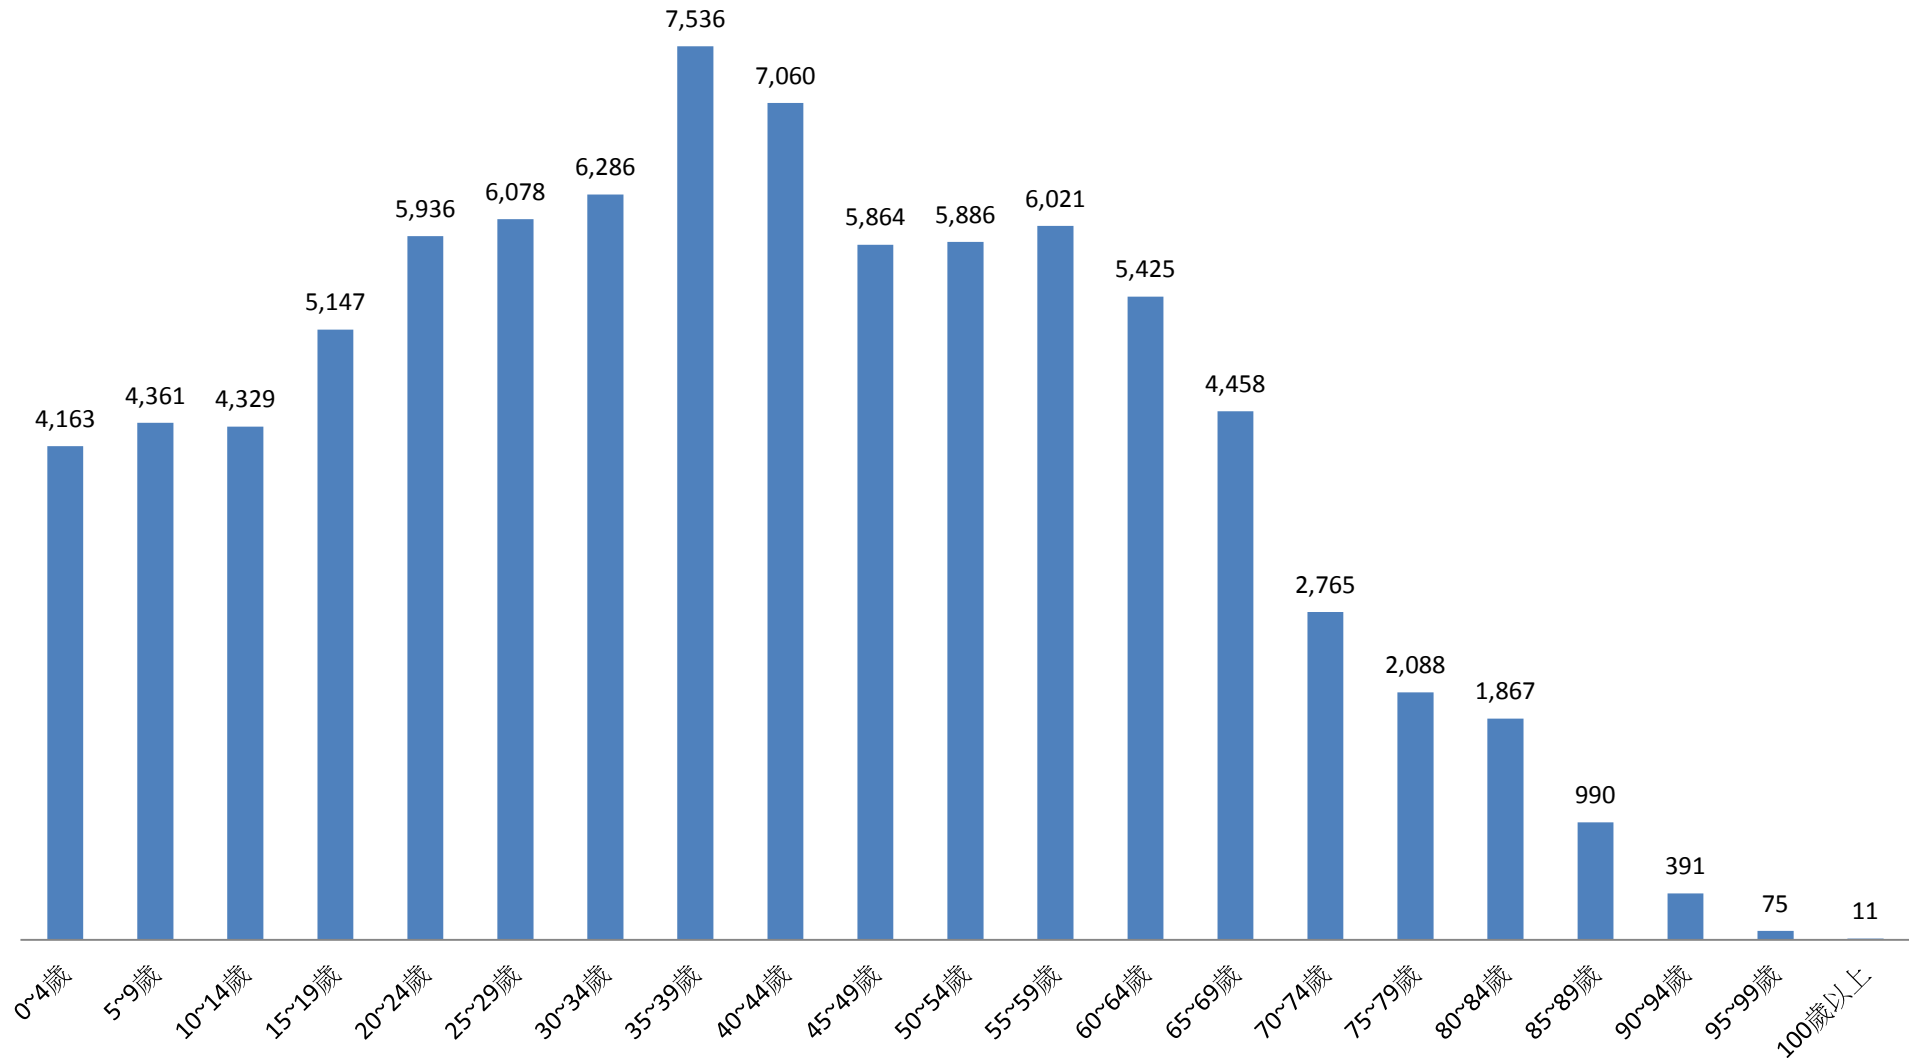

彰化縣鹿港鎮民國109年1月按5歲組分統計圖

■ 人數

彰化縣鹿港鎮民國109年2月按5歲組分統計圖

■ 人數

彰化縣鹿港鎮民國109年3月按5歲組分統計圖

■ 人數

彰化縣鹿港鎮民國109年4月按5歲組分統計圖

■ 人數