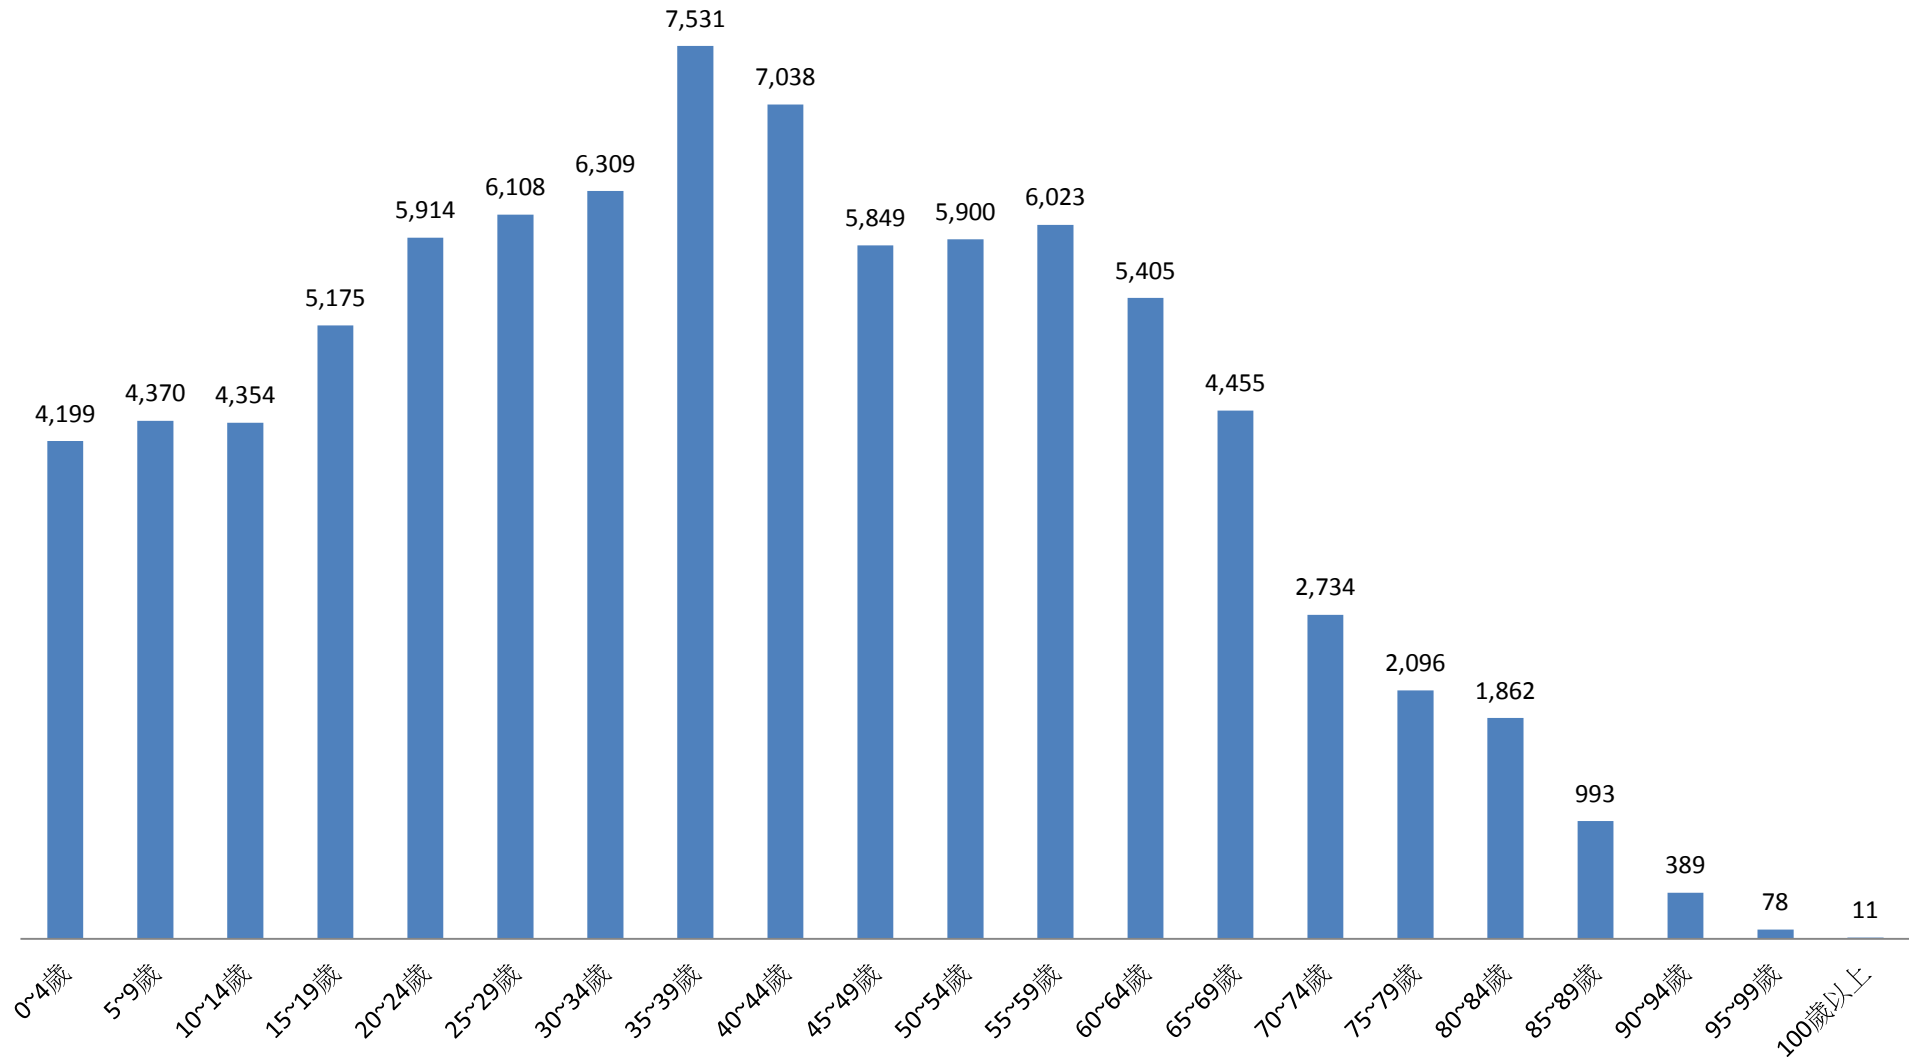

彰化縣鹿港鎮民國109年1月按5歲組分統計圖

■ 人數

彰化縣鹿港鎮民國109年2月按5歲組分統計圖

■ 人數

彰化縣鹿港鎮民國109年3月按5歲組分統計圖

■ 人數

彰化縣鹿港鎮民國109年4月按5歲組分統計圖

■ 人數