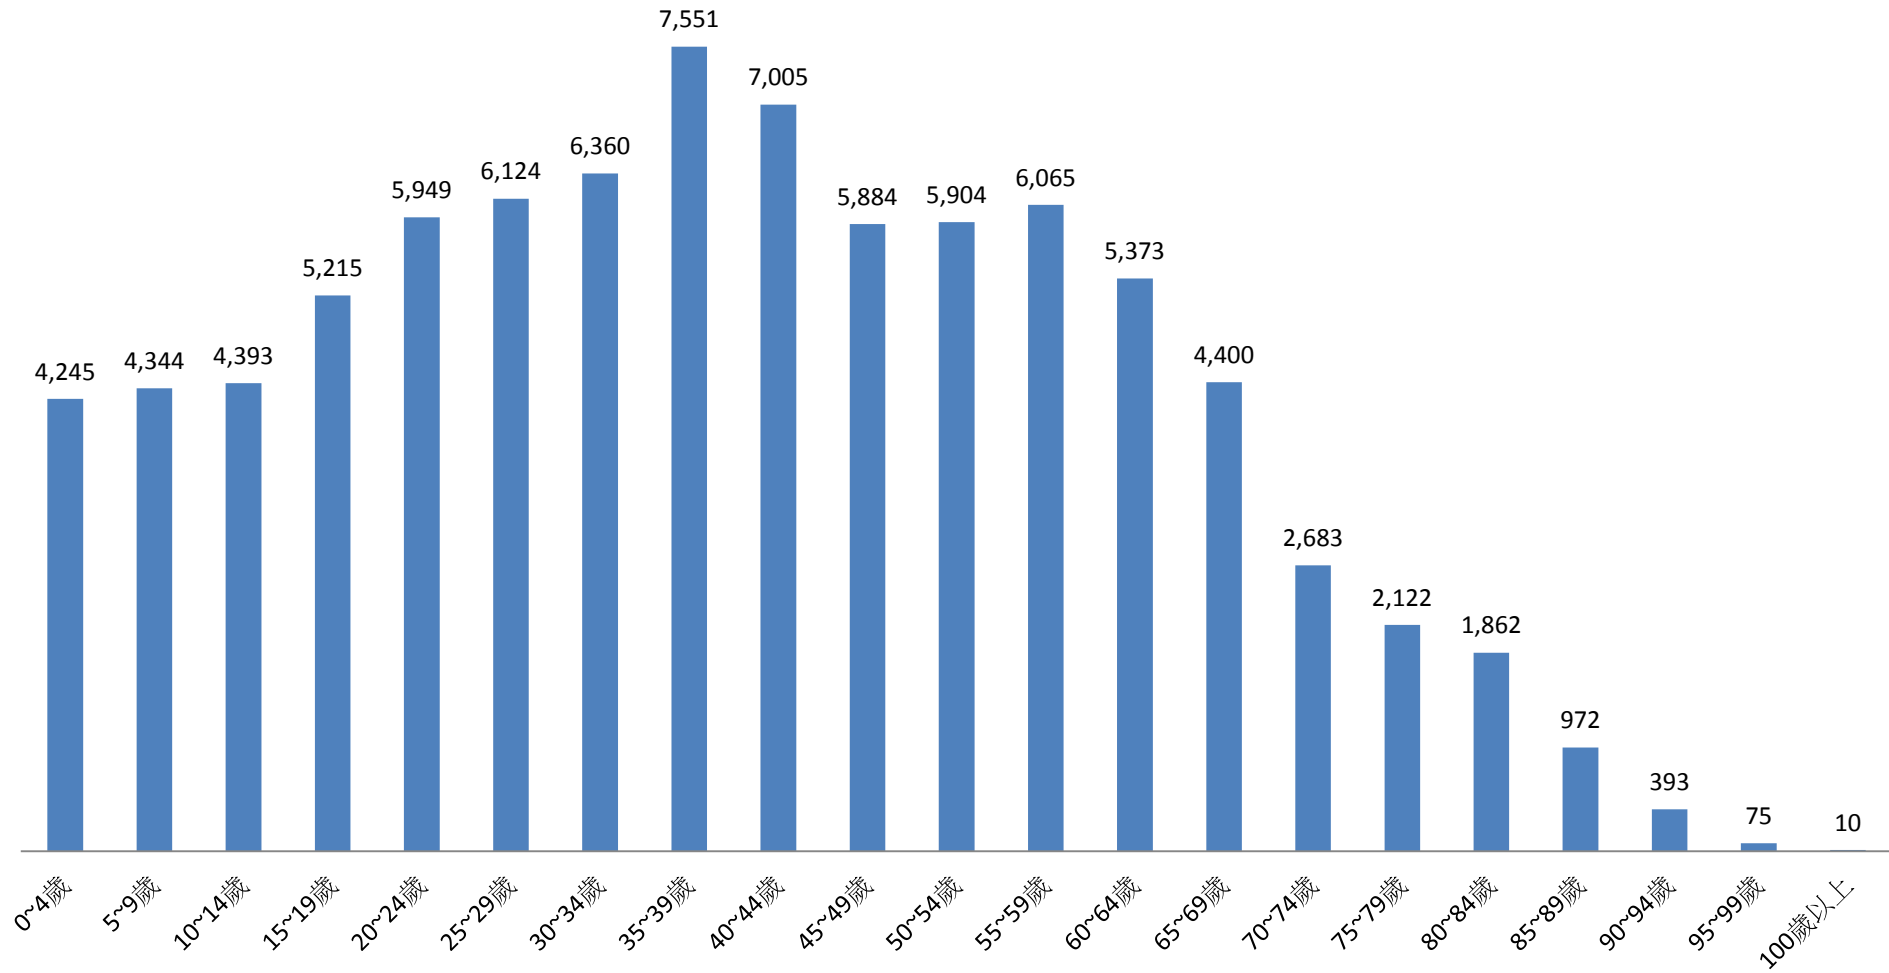

彰化縣鹿港鎮民國109年2月按5歲組分統計圖

彰化縣鹿港鎮民國109年1月按5歲組分統計圖

■ 人數