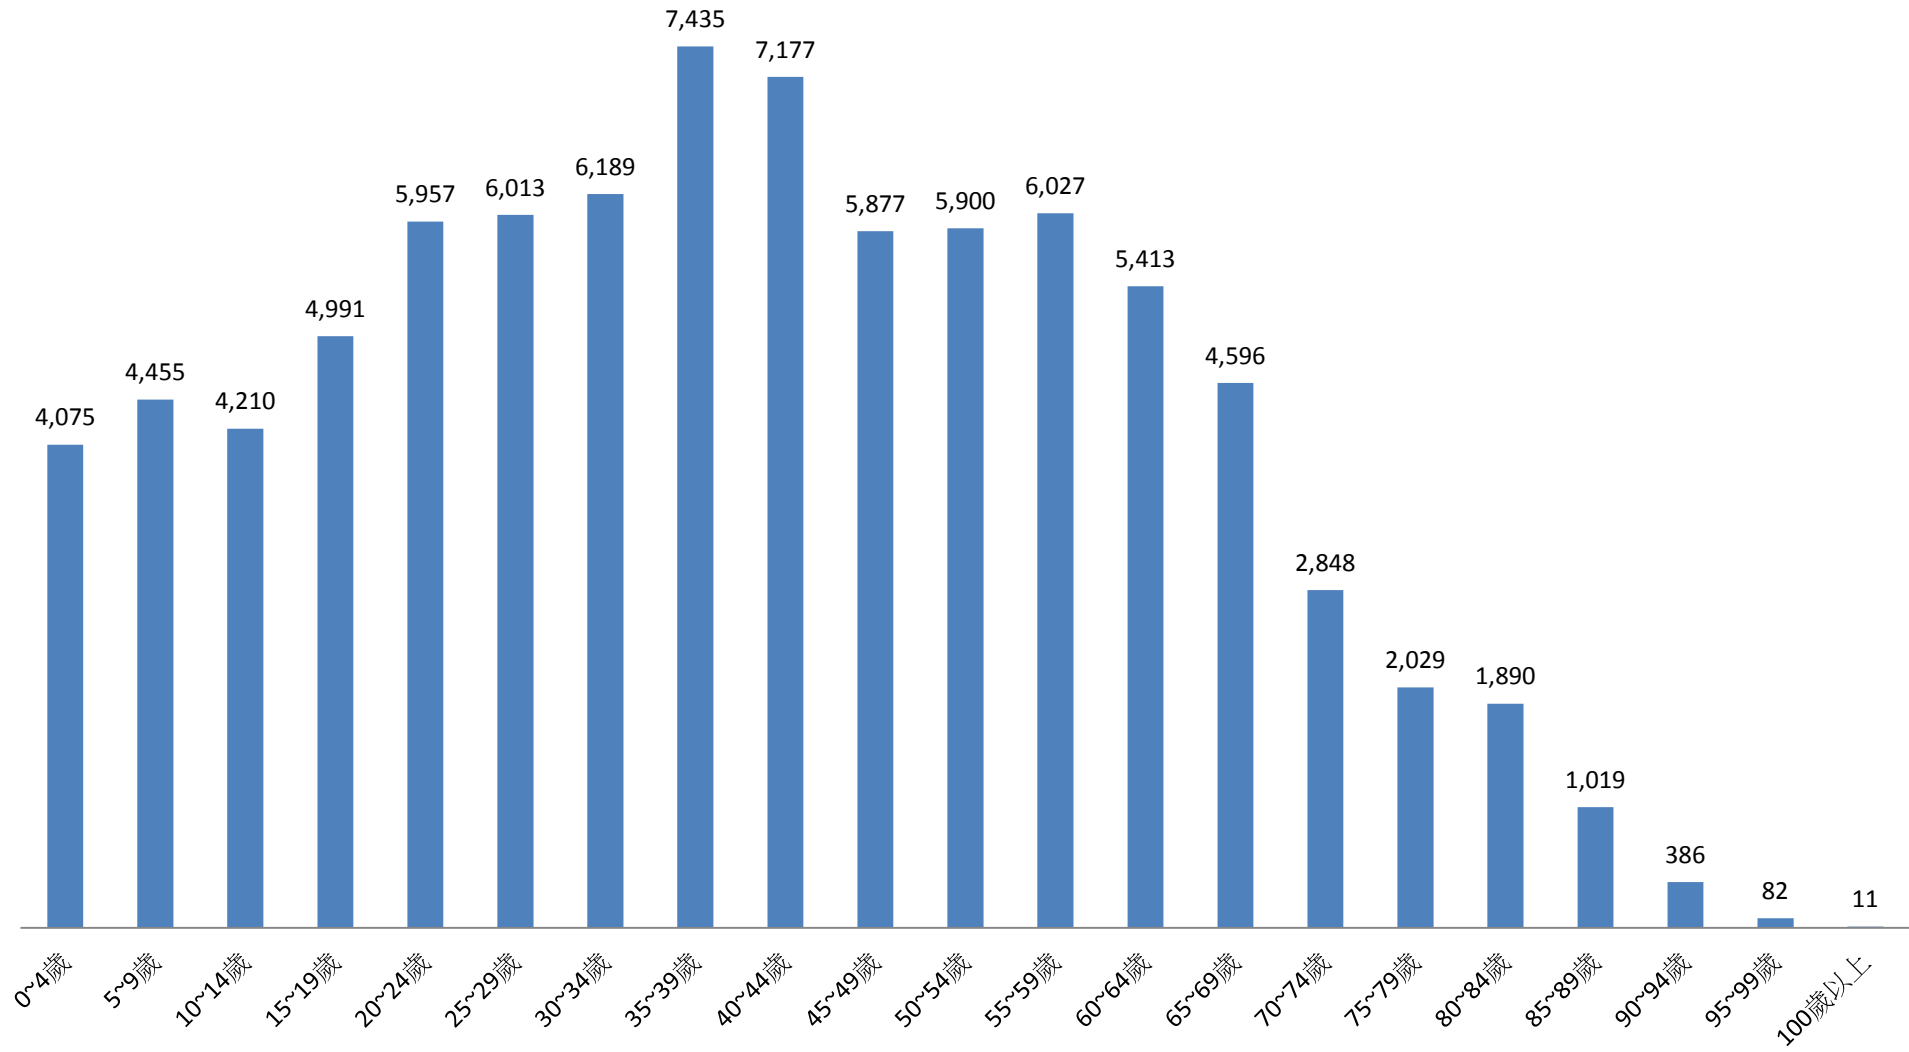

彰化縣鹿港鎮民國109年10月按5歲組分統計圖

彰化縣鹿港鎮民國109年9月按5歲組分統計圖

■ 人數