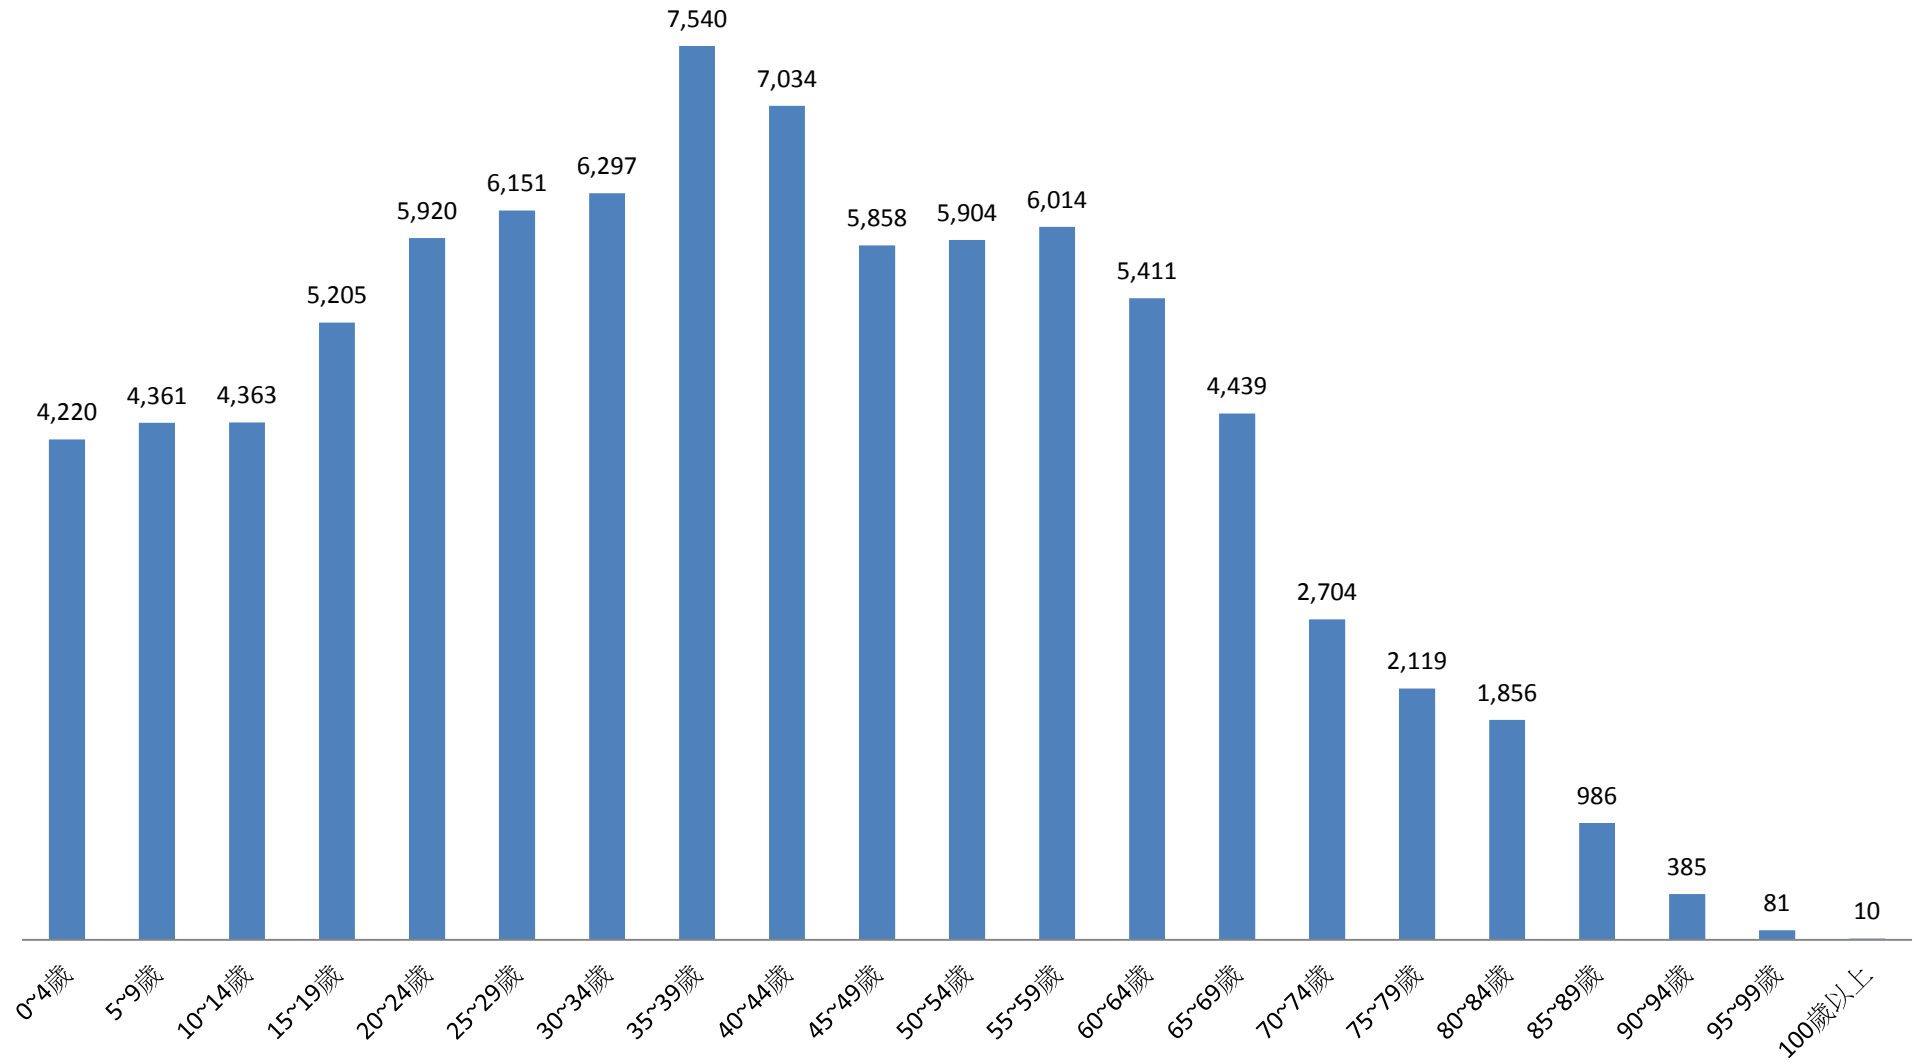

彰化縣鹿港鎮民國109年3月按5歲組分統計圖

■ 人數