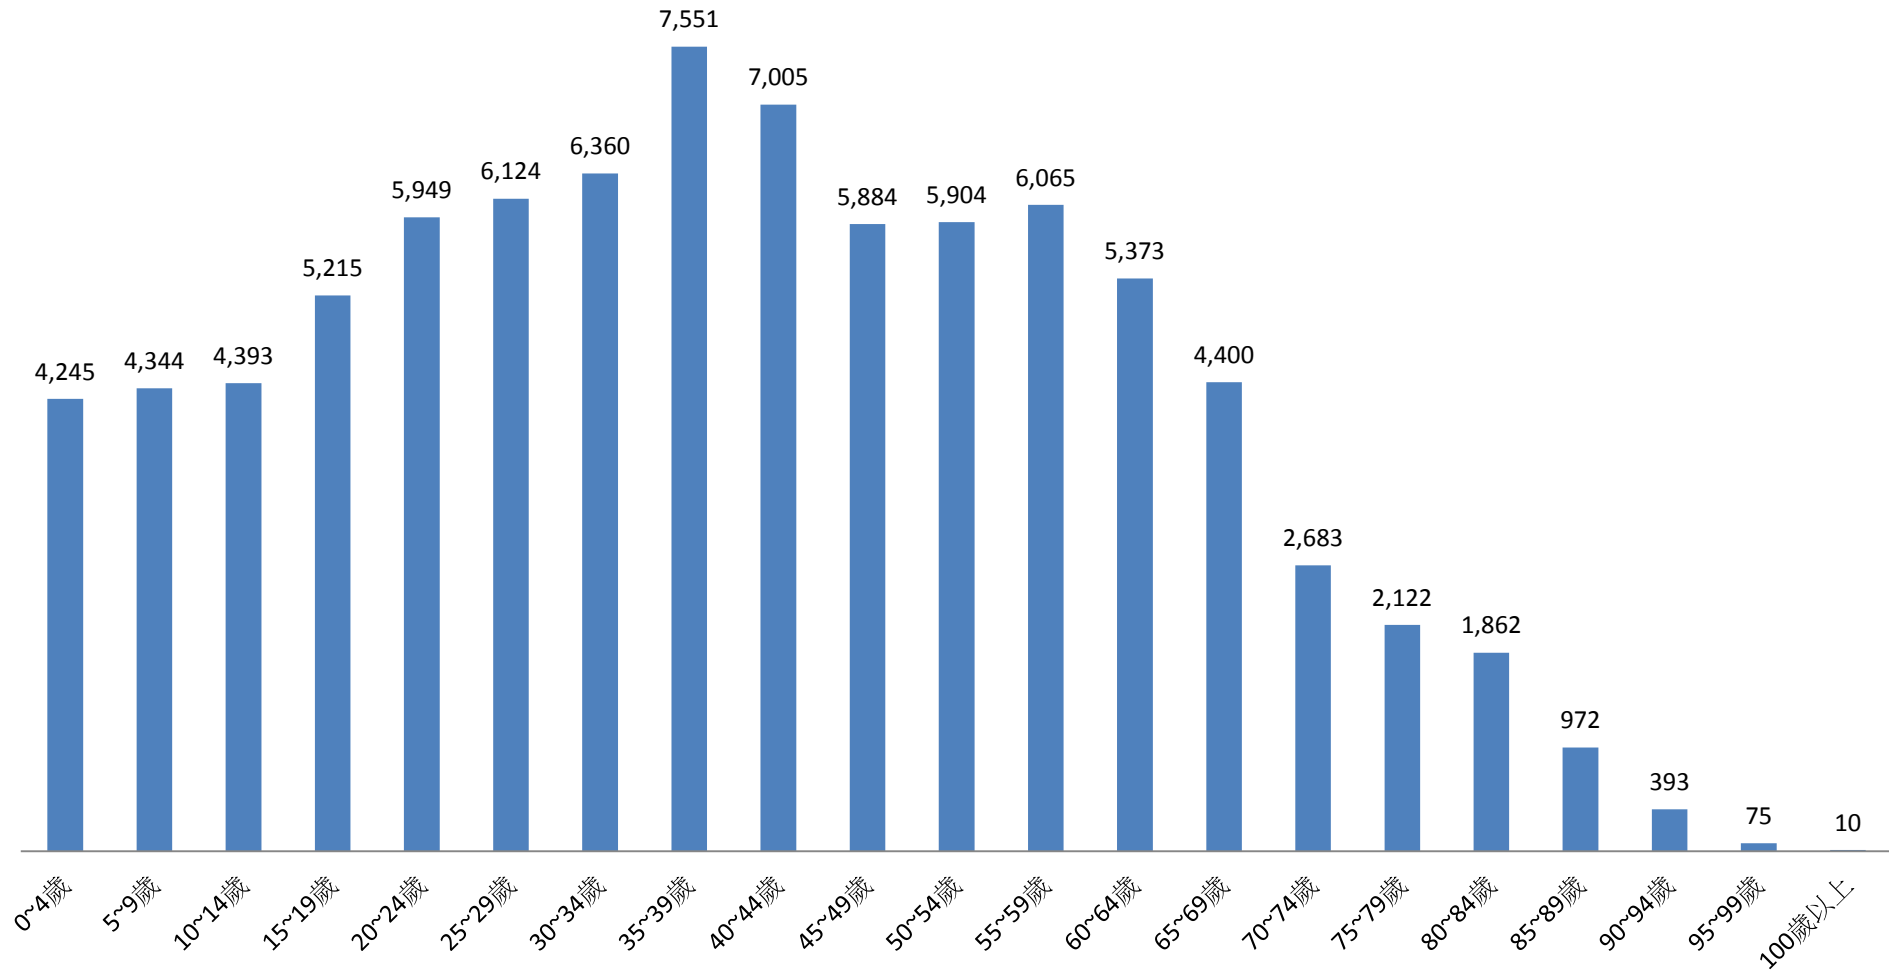

彰化縣鹿港鎮民國109年2月按5歲組分統計圖

彰化縣鹿港鎮民國109年1月按5歲組分統計圖

■ 人數