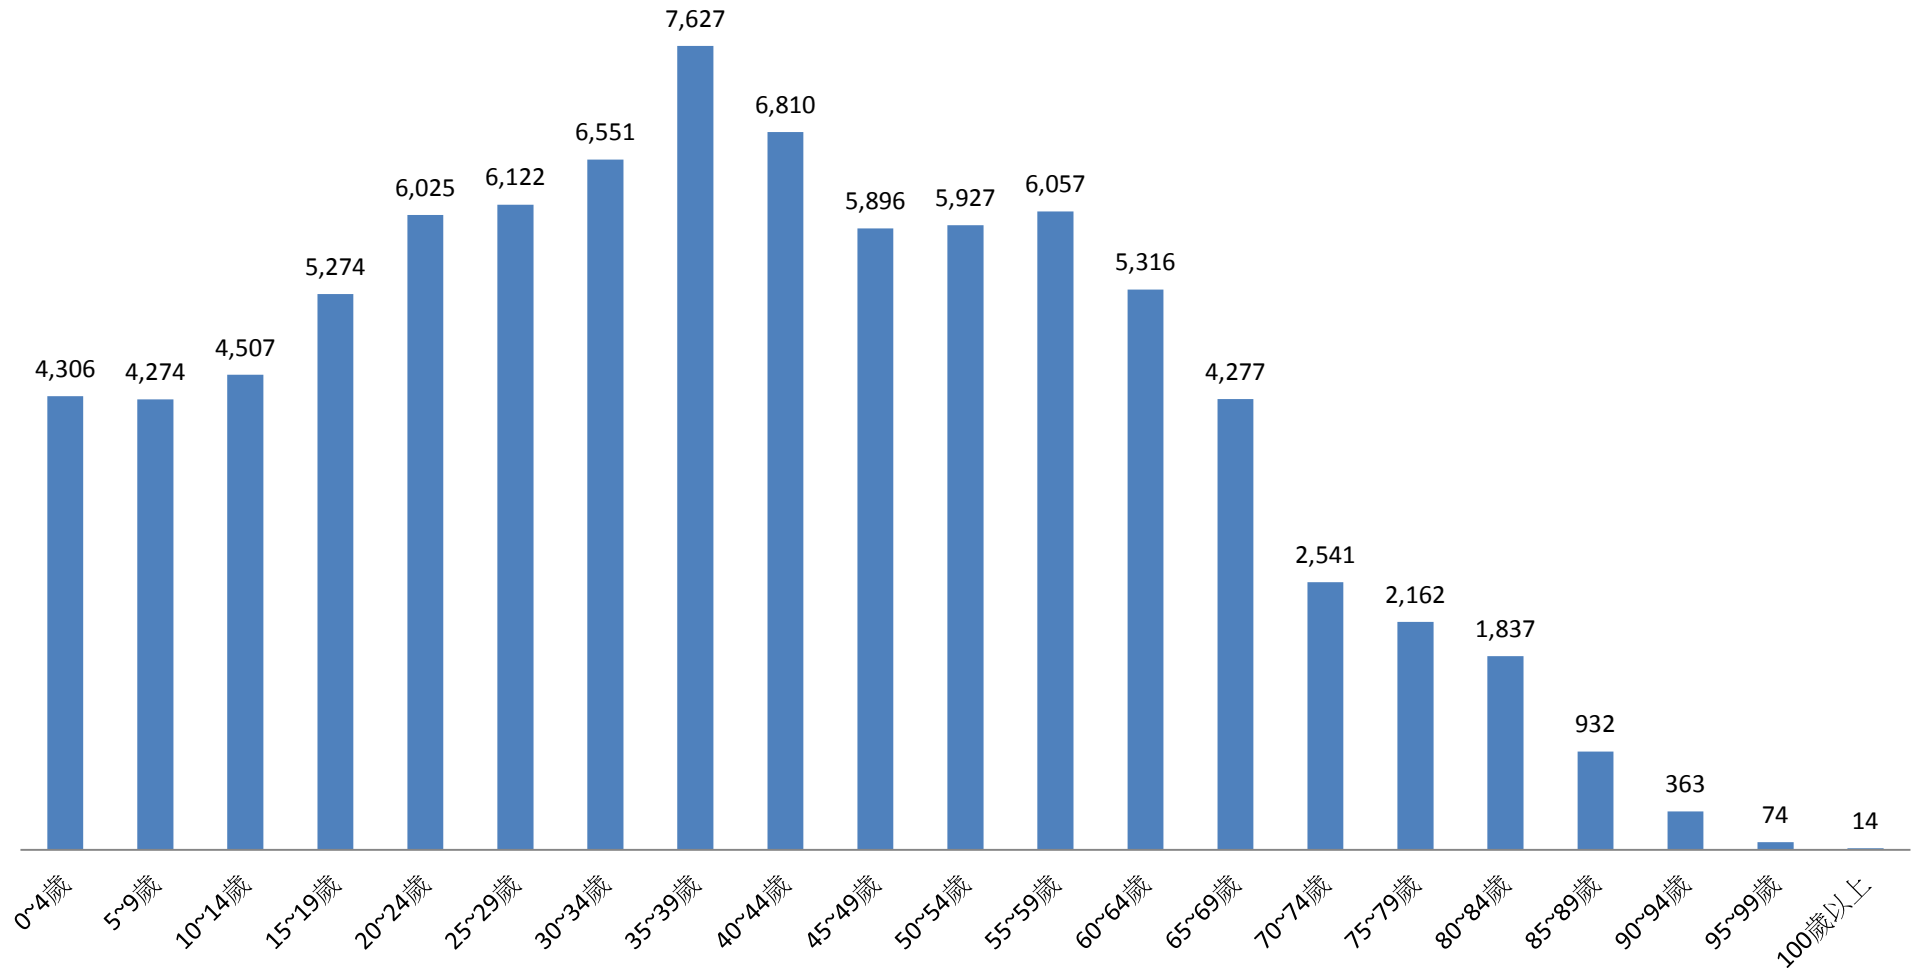

彰化縣鹿港鎮民國108年6月按5歲組分統計圖

■ 人數