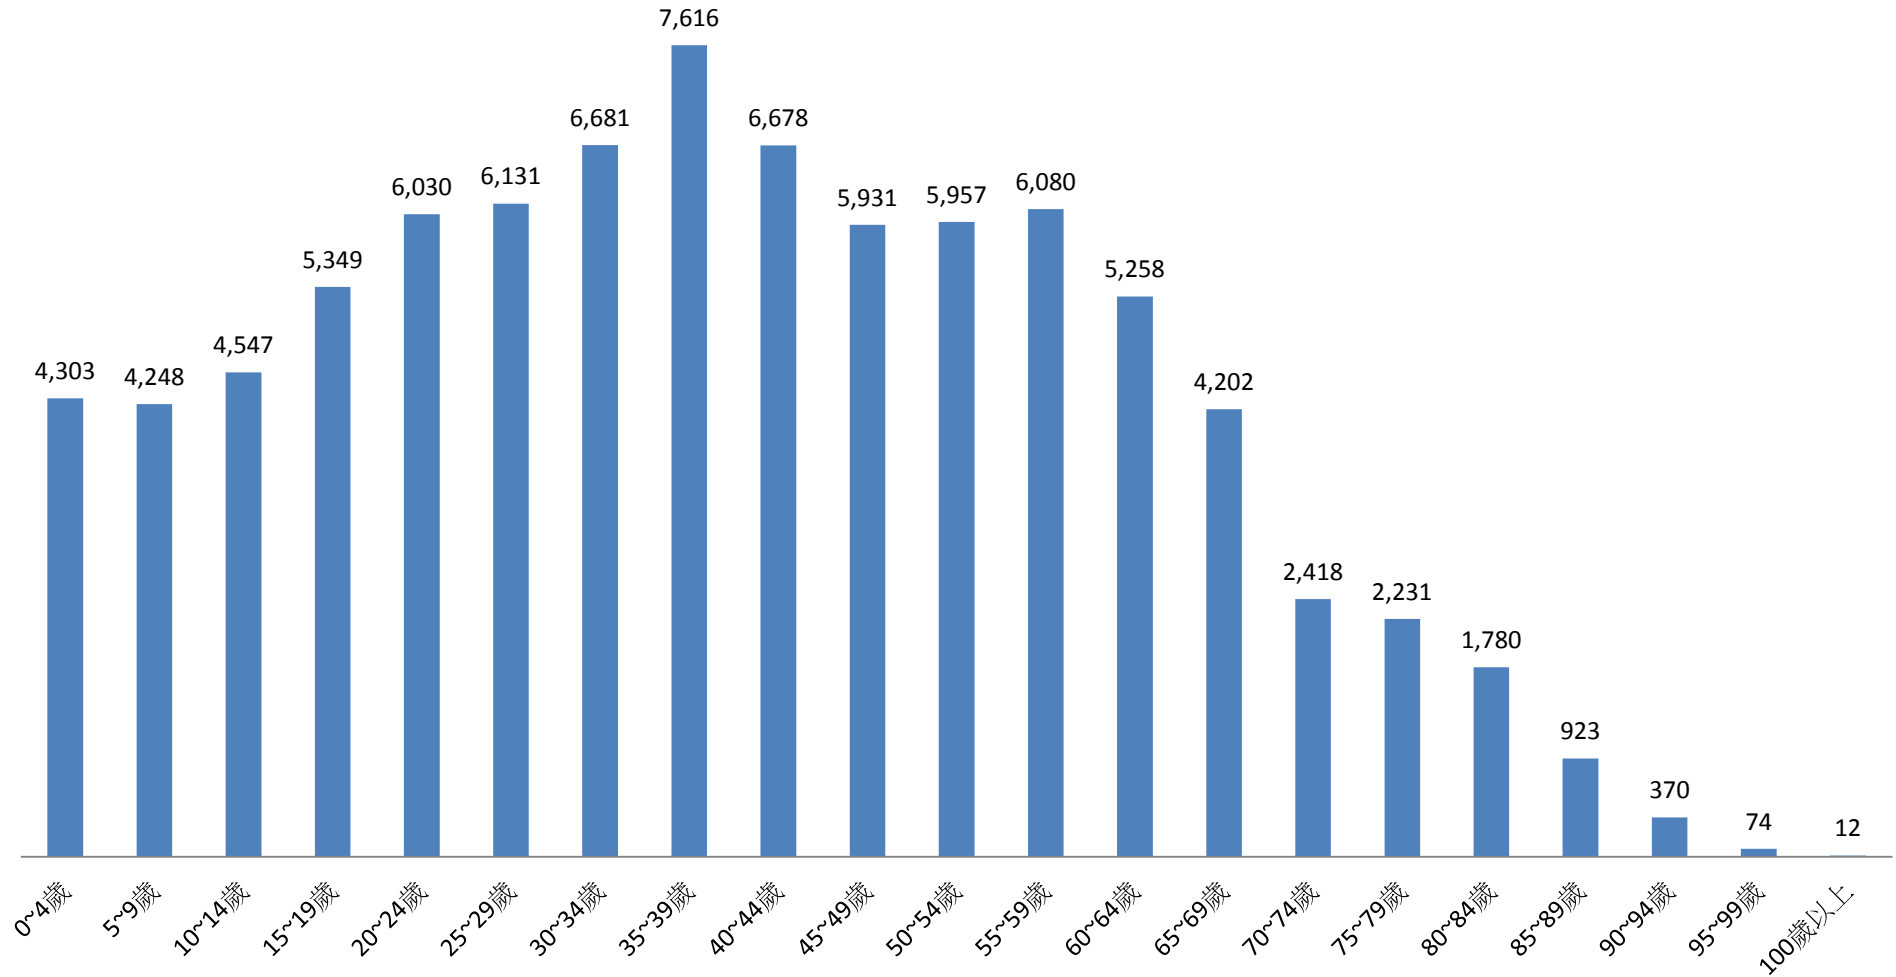

彰化縣鹿港鎮民國108年1月按5歲組分統計圖

■ 人數