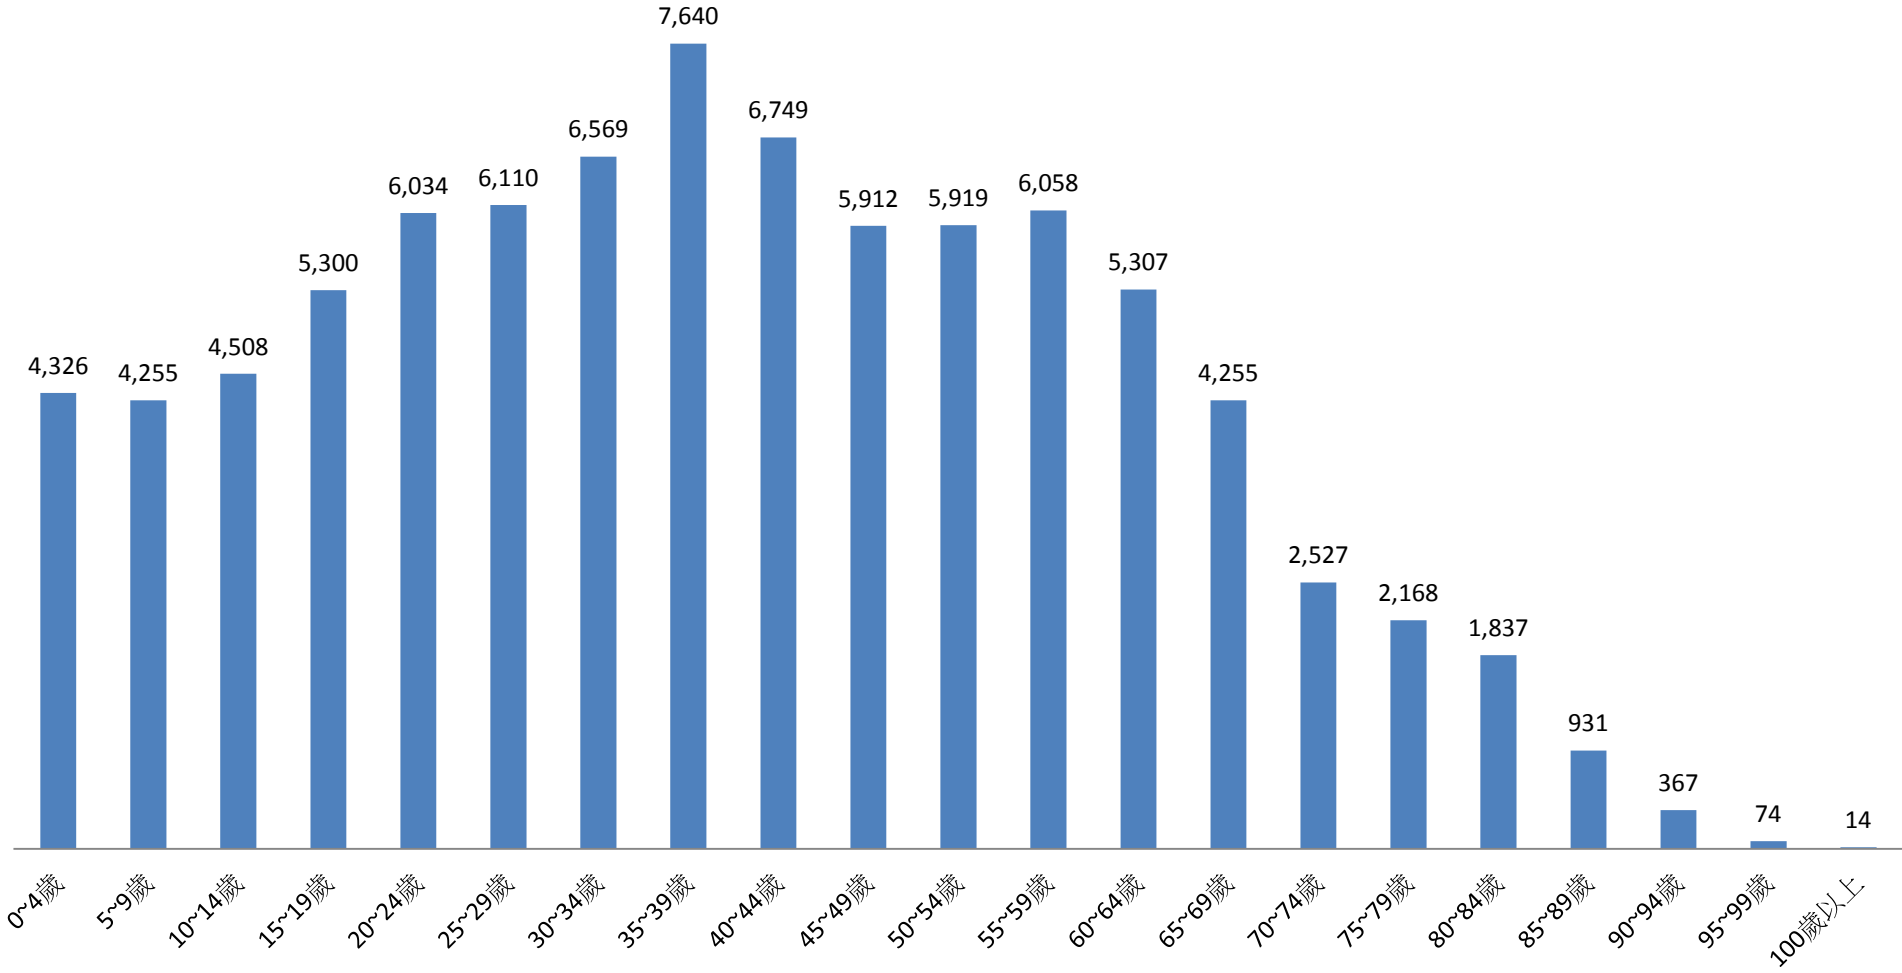

彰化縣鹿港鎮民國108年5月按5歲組分統計圖

■ 人數