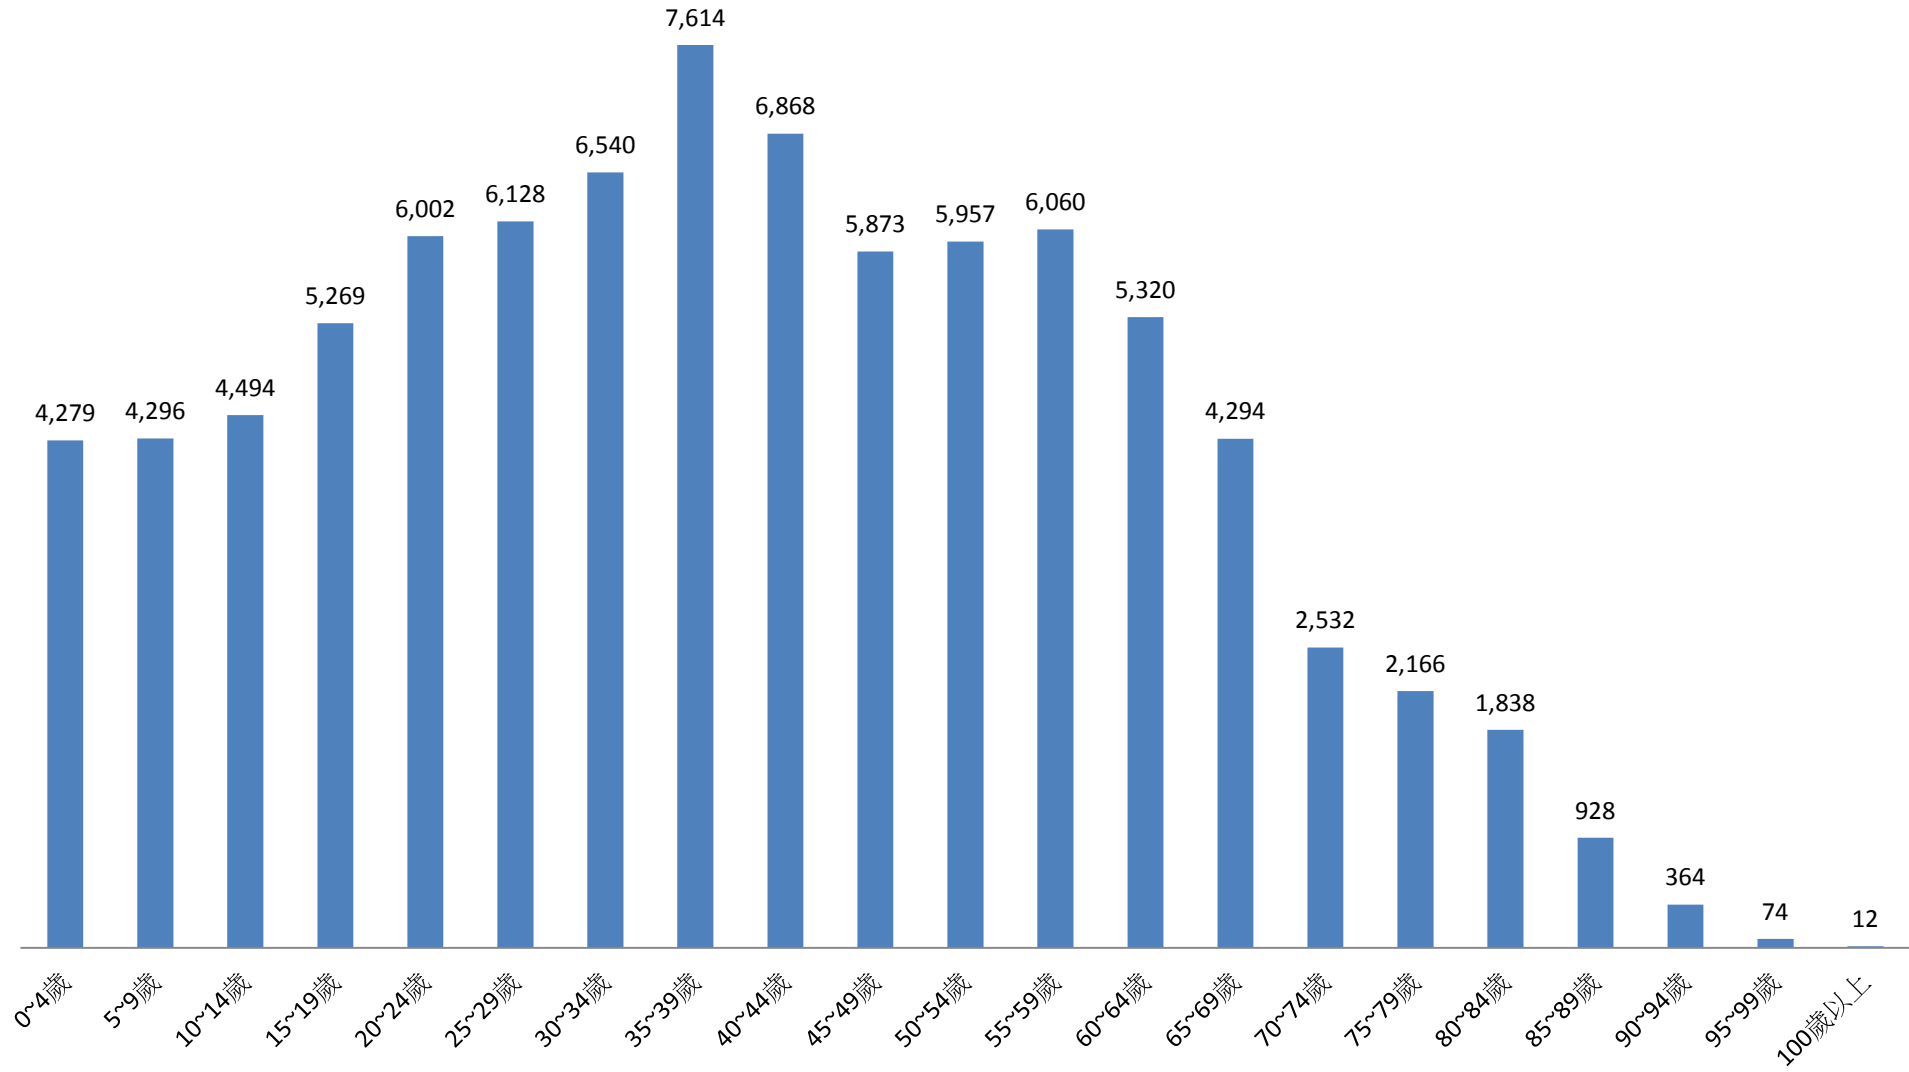

彰化縣鹿港鎮民國108年5月按5歲組分統計圖

■ 人數

彰化縣鹿港鎮民國108年6月按5歲組分統計圖

■ 人數

彰化縣鹿港鎮民國108年7月按5歲組分統計圖

■ 人數

彰化縣鹿港鎮民國108年8月按5歲組分統計圖

■ 人數