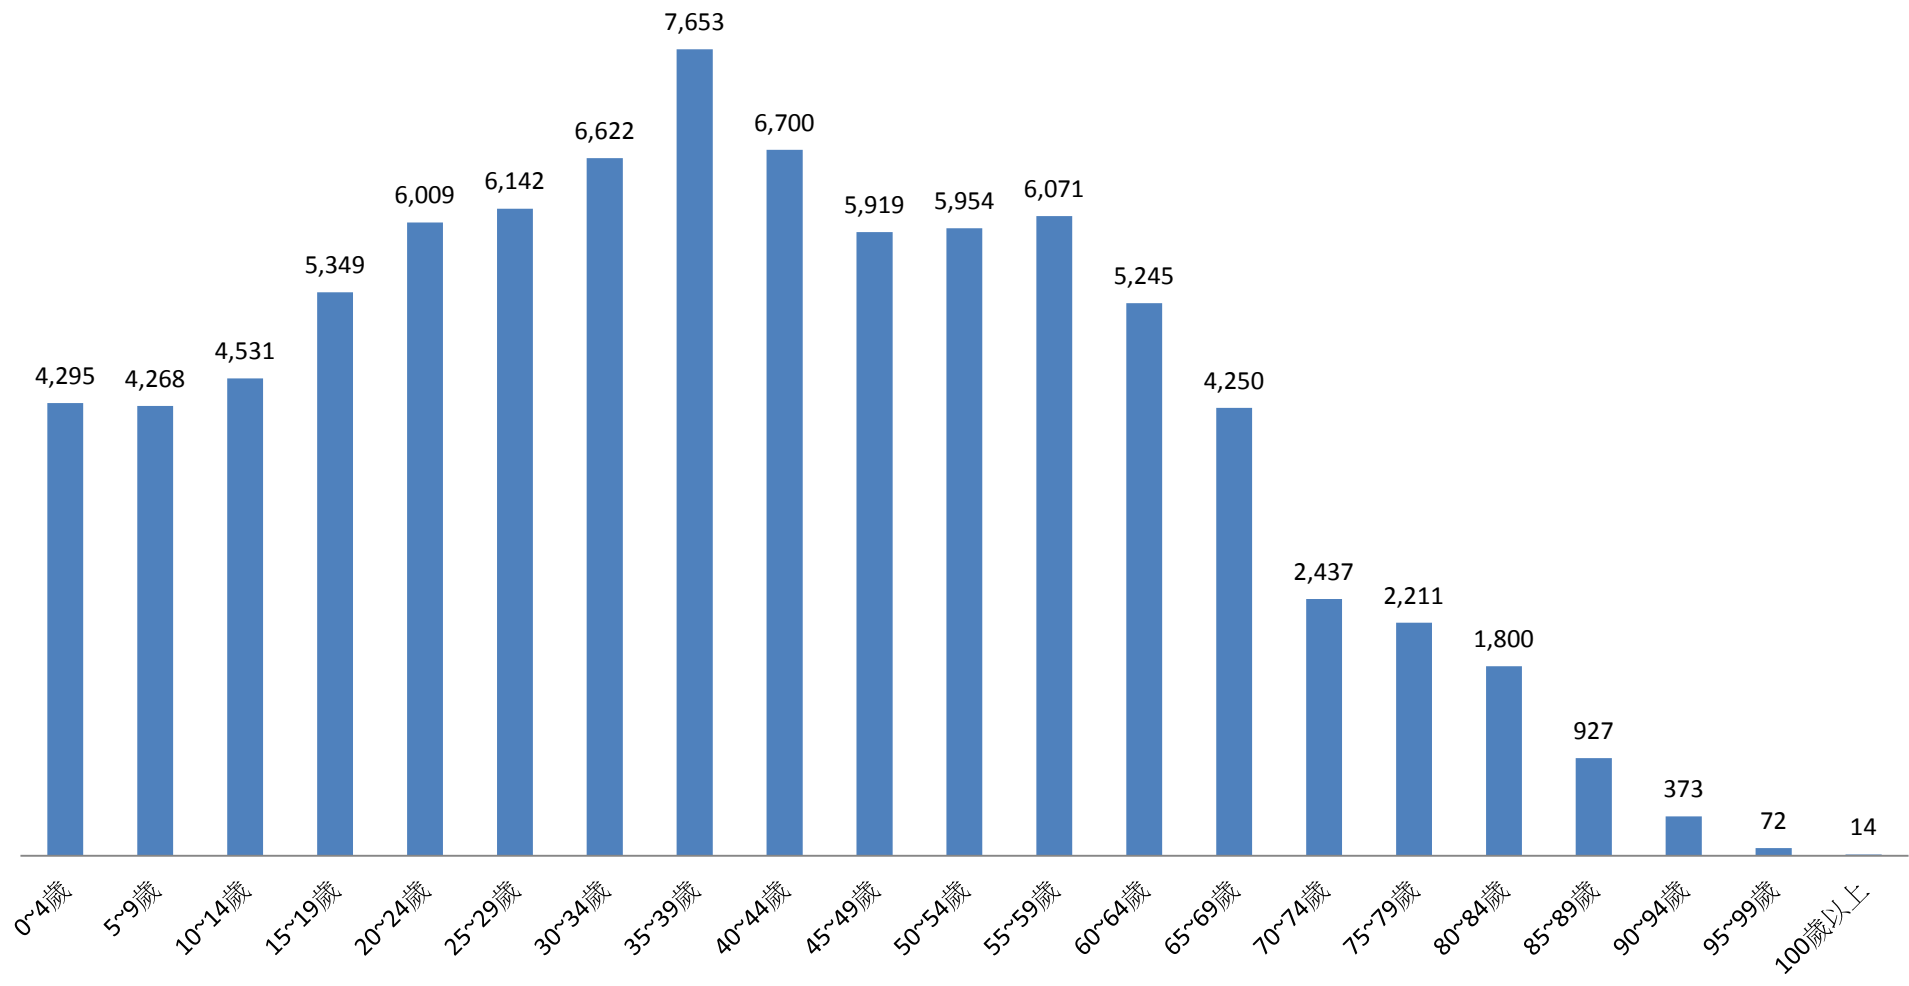

彰化縣鹿港鎮民國108年2月按5歲組分統計圖

■ 人數