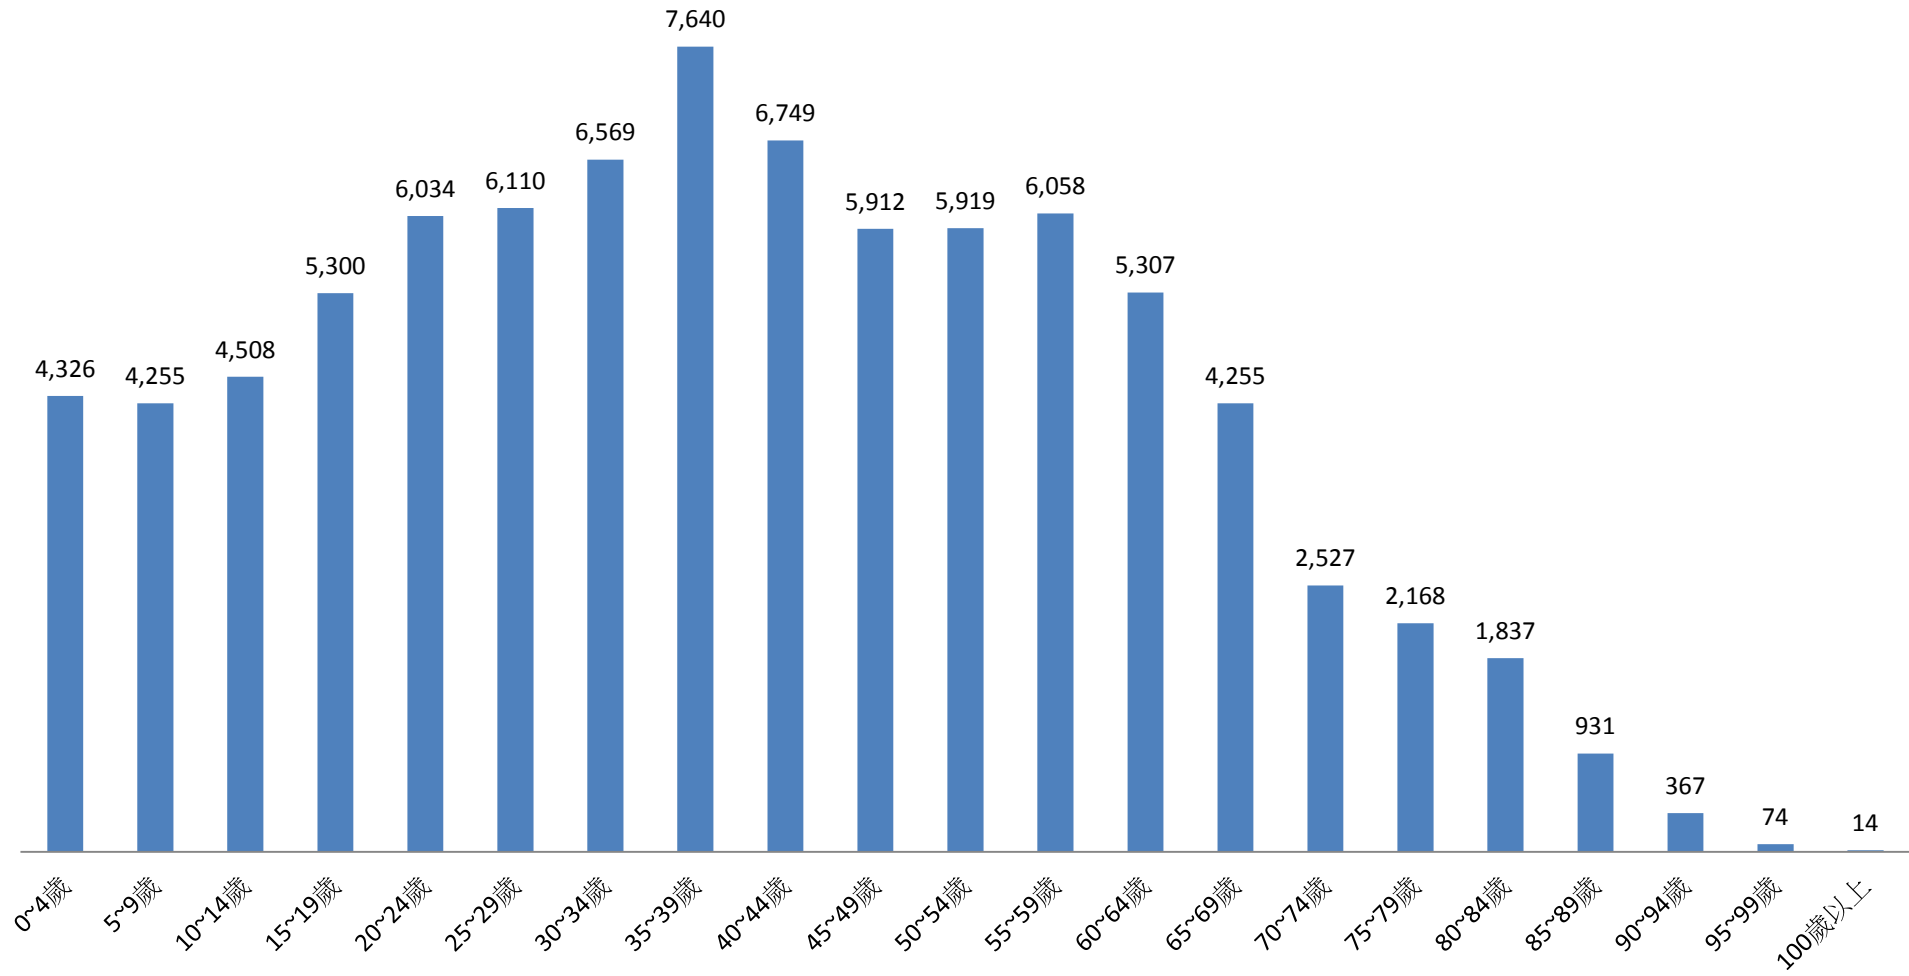

彰化縣鹿港鎮民國108年5月按5歲組分統計圖

■ 人數