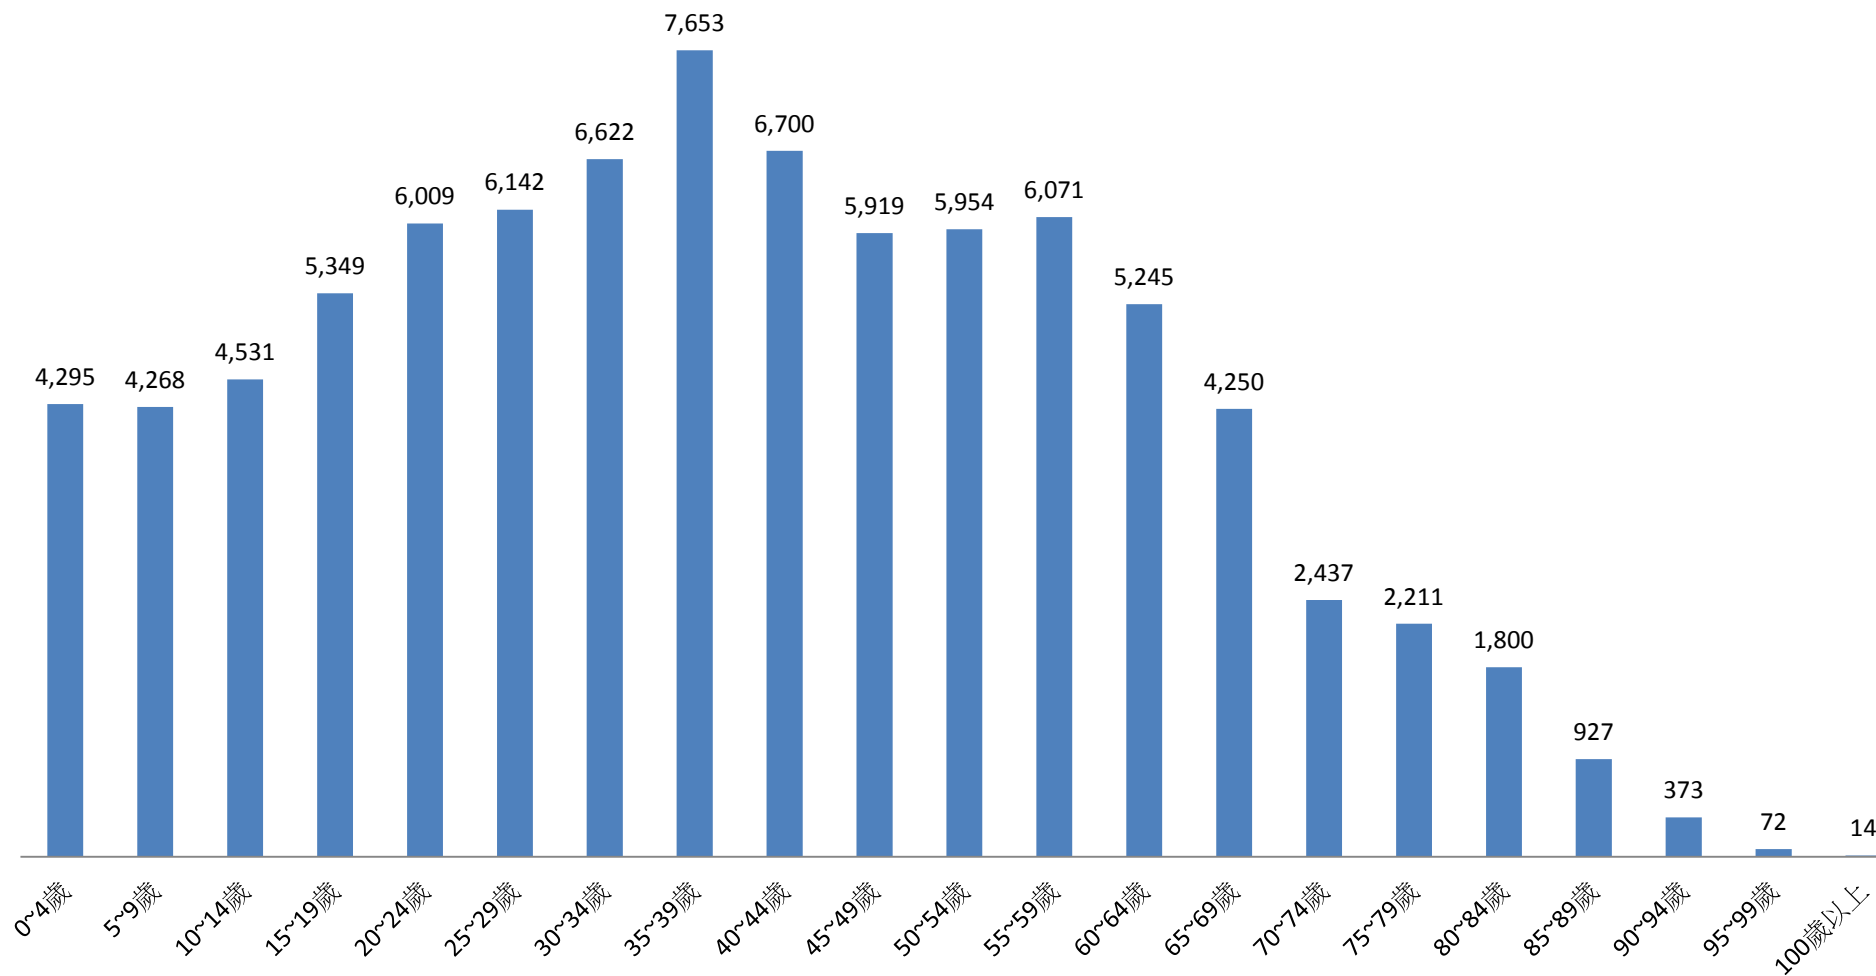

彰化縣鹿港鎮民國108年3月按5歲組分統計圖

彰化縣鹿港鎮民國108年2月按5歲組分統計圖

■ 人數