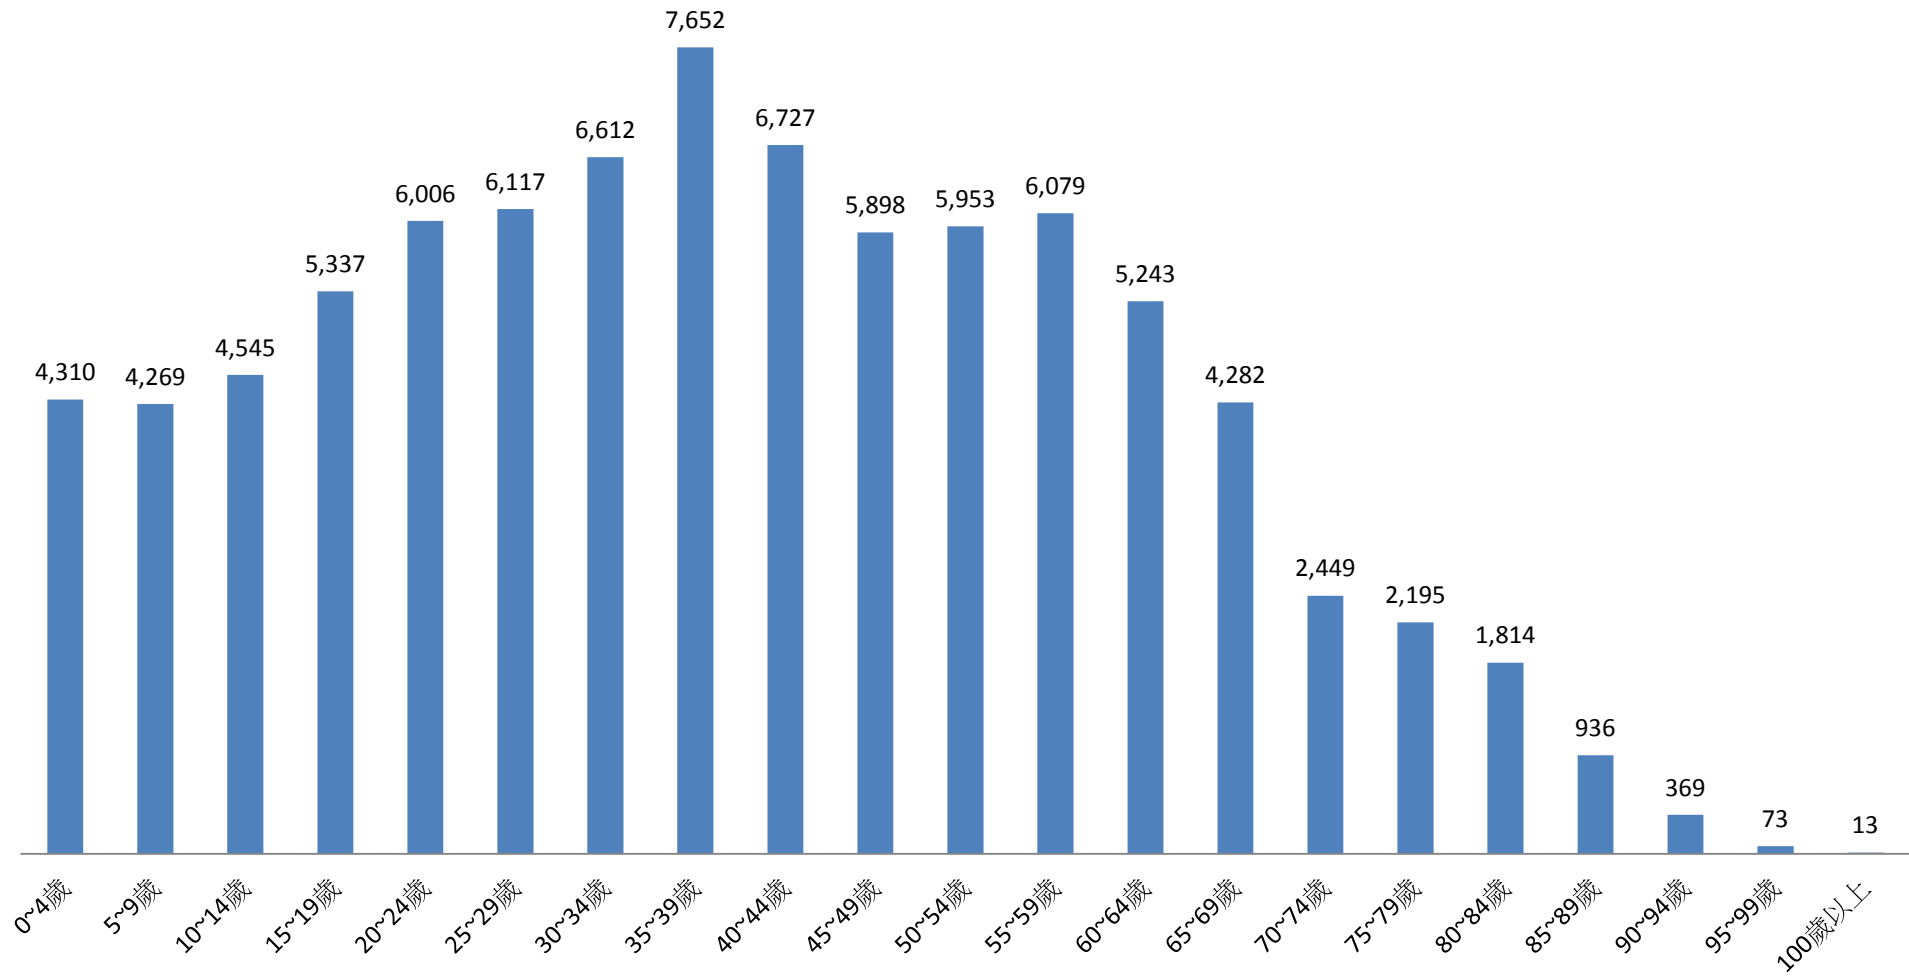

彰化縣鹿港鎮民國108年4月按5歲組分統計圖

■ 人數