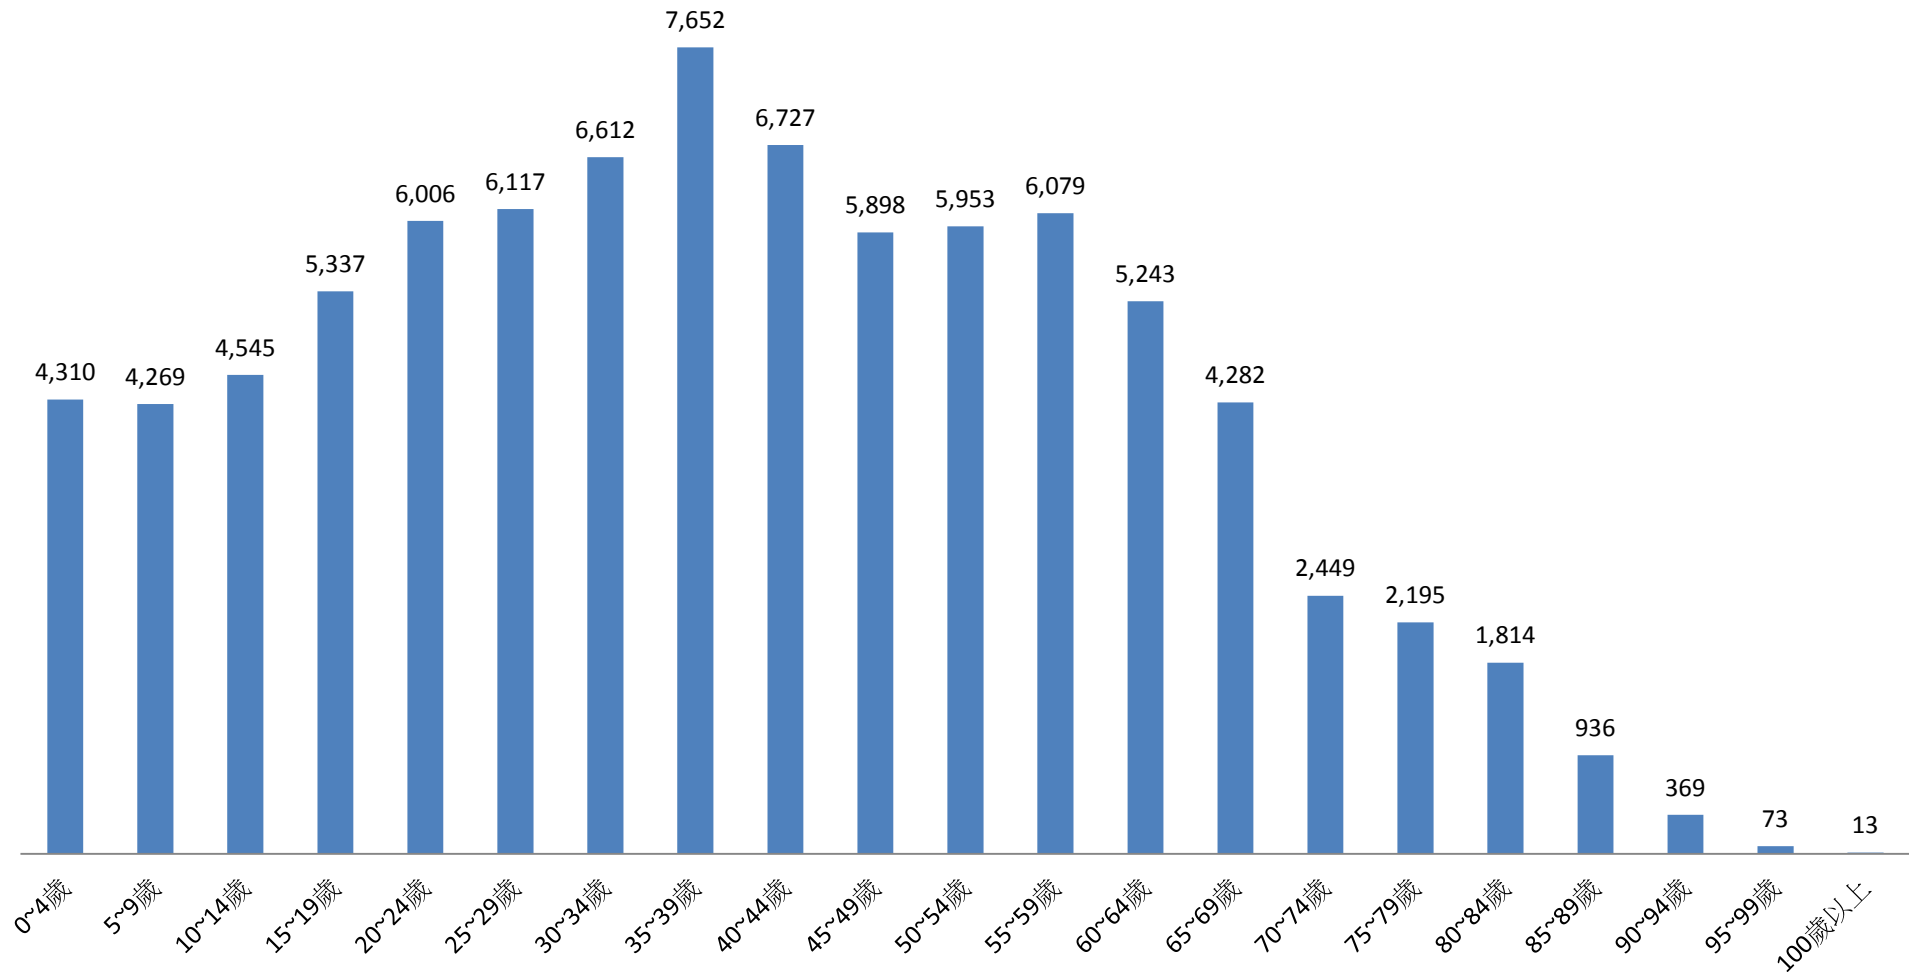

彰化縣鹿港鎮民國108年1月按5歲組分統計圖

■ 人數

彰化縣鹿港鎮民國108年2月按5歲組分統計圖

■ 人數

彰化縣鹿港鎮民國108年3月按5歲組分統計圖

■ 人數

彰化縣鹿港鎮民國108年4月按5歲組分統計圖

■ 人數