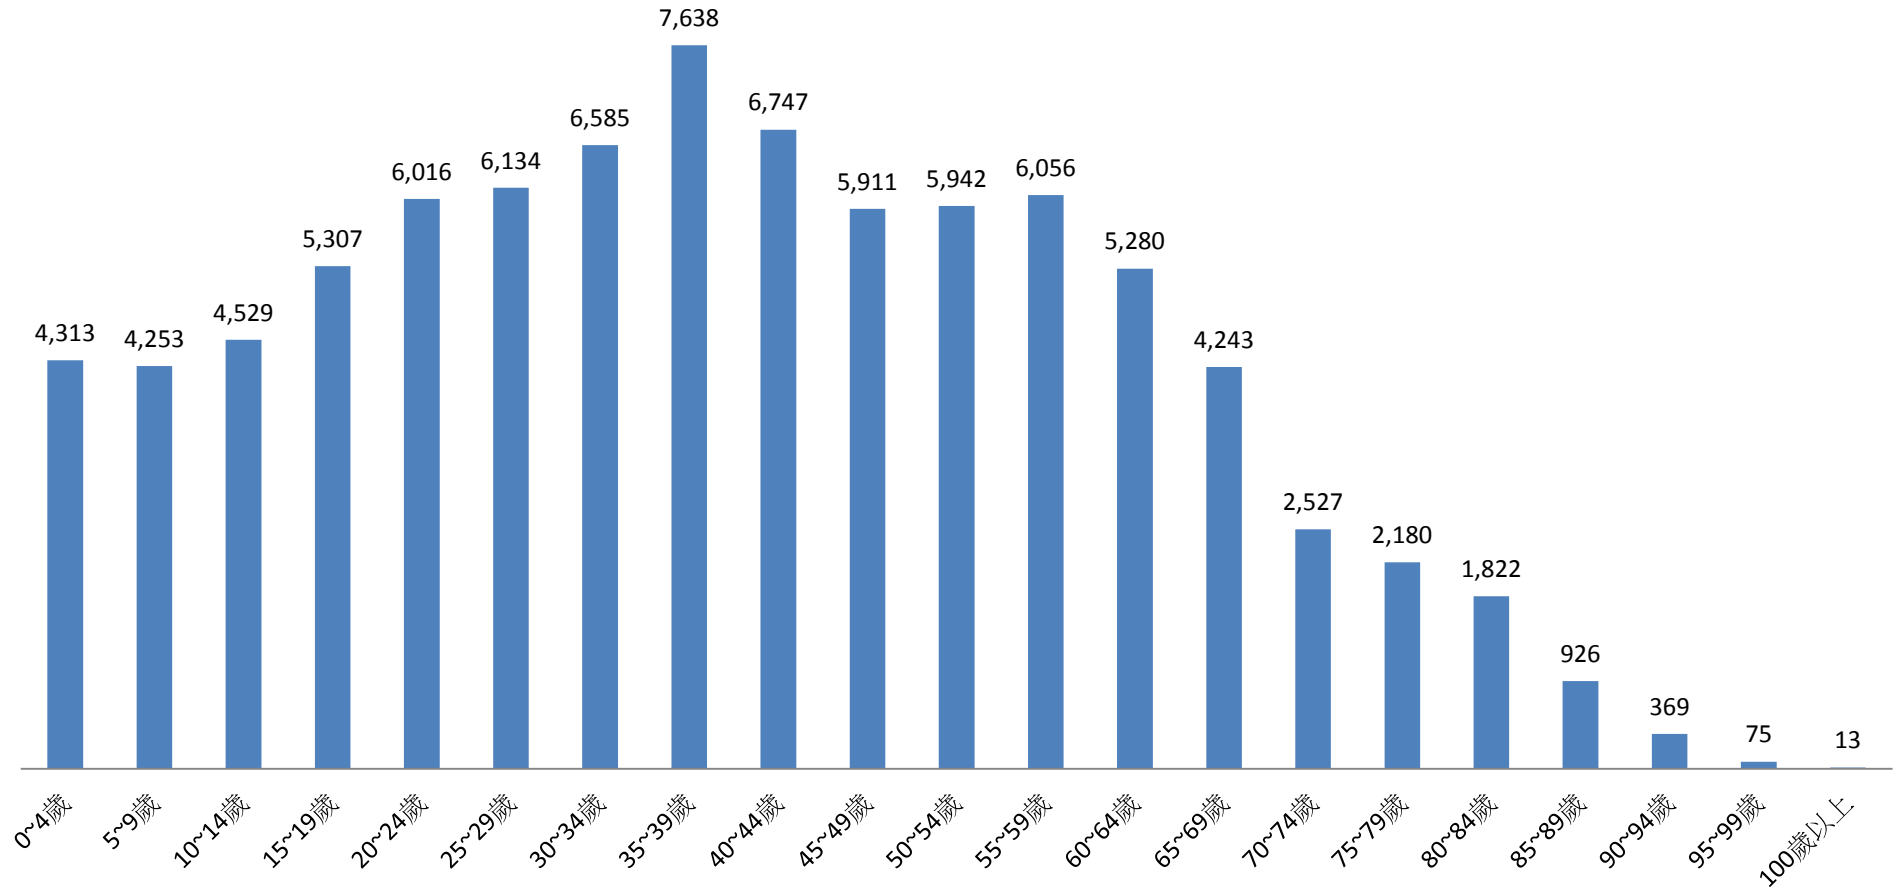

彰化縣鹿港鎮民國108年1月按5歲組分統計圖

■ 人數

彰化縣鹿港鎮民國108年2月按5歲組分統計圖

■ 人數

彰化縣鹿港鎮民國108年3月按5歲組分統計圖

■ 人數

彰化縣鹿港鎮民國108年4月按5歲組分統計圖

■ 人數