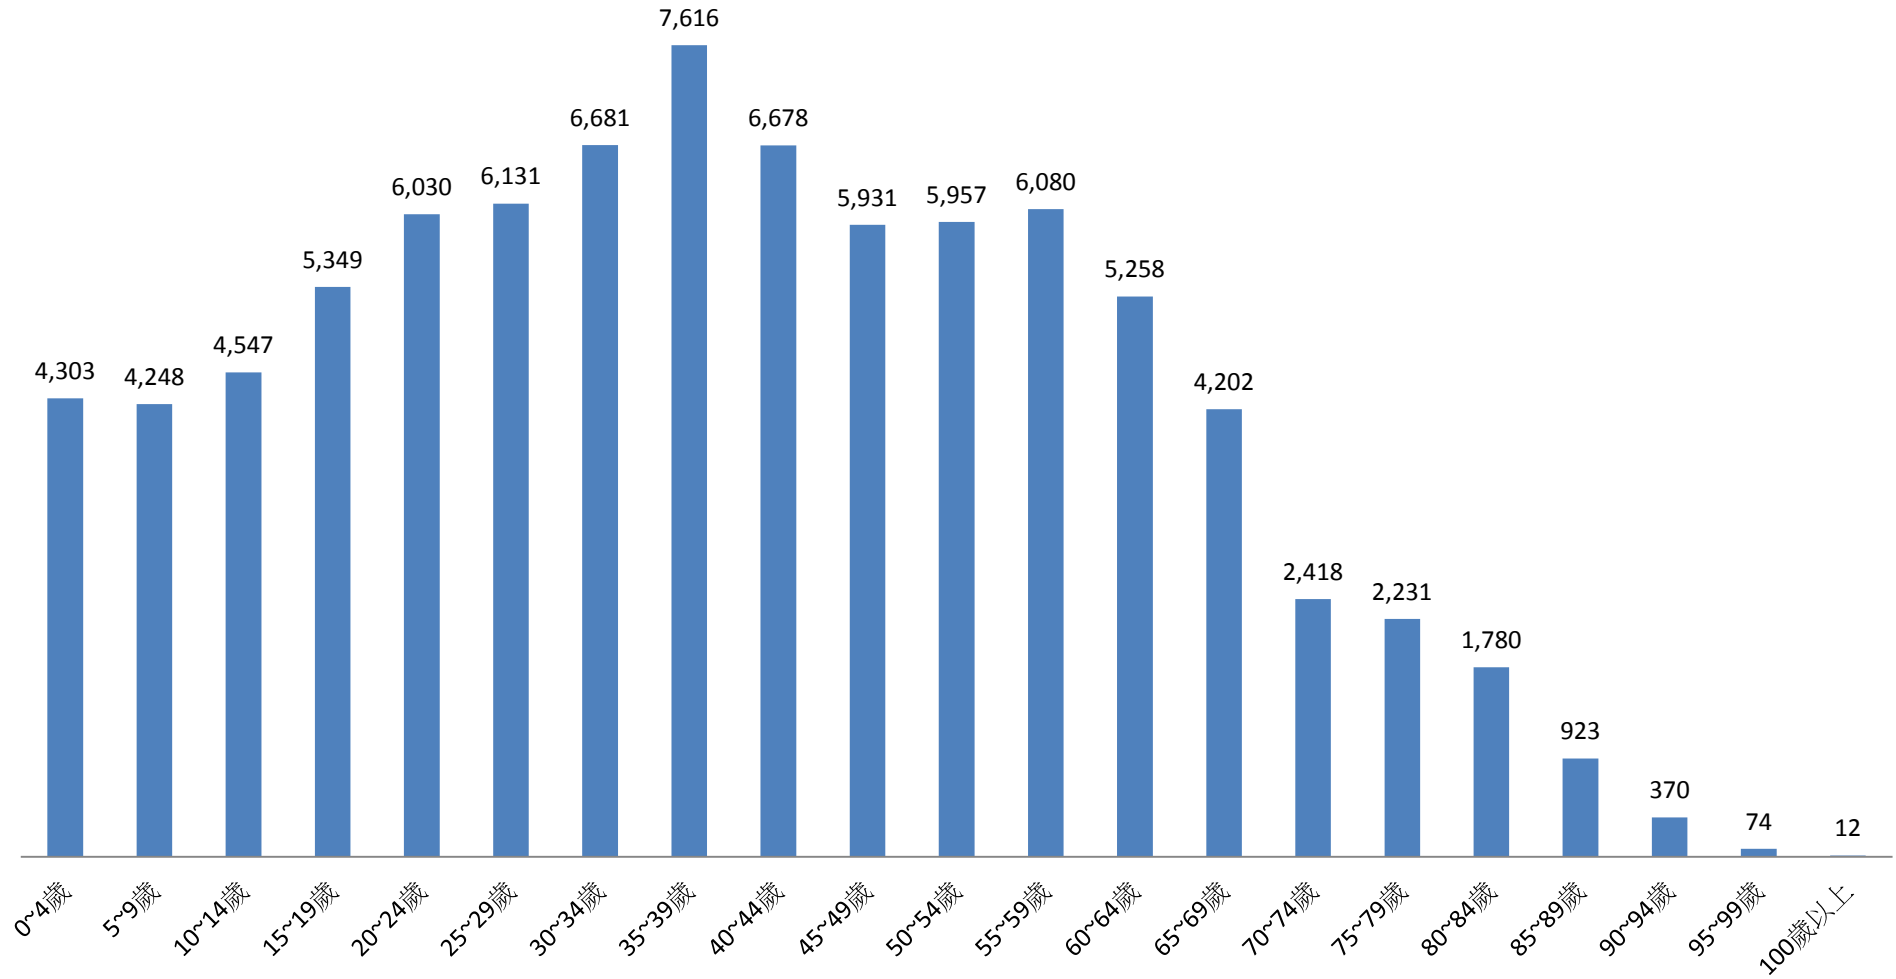

彰化縣鹿港鎮民國108年1月按5歲組分統計圖

■ 人數