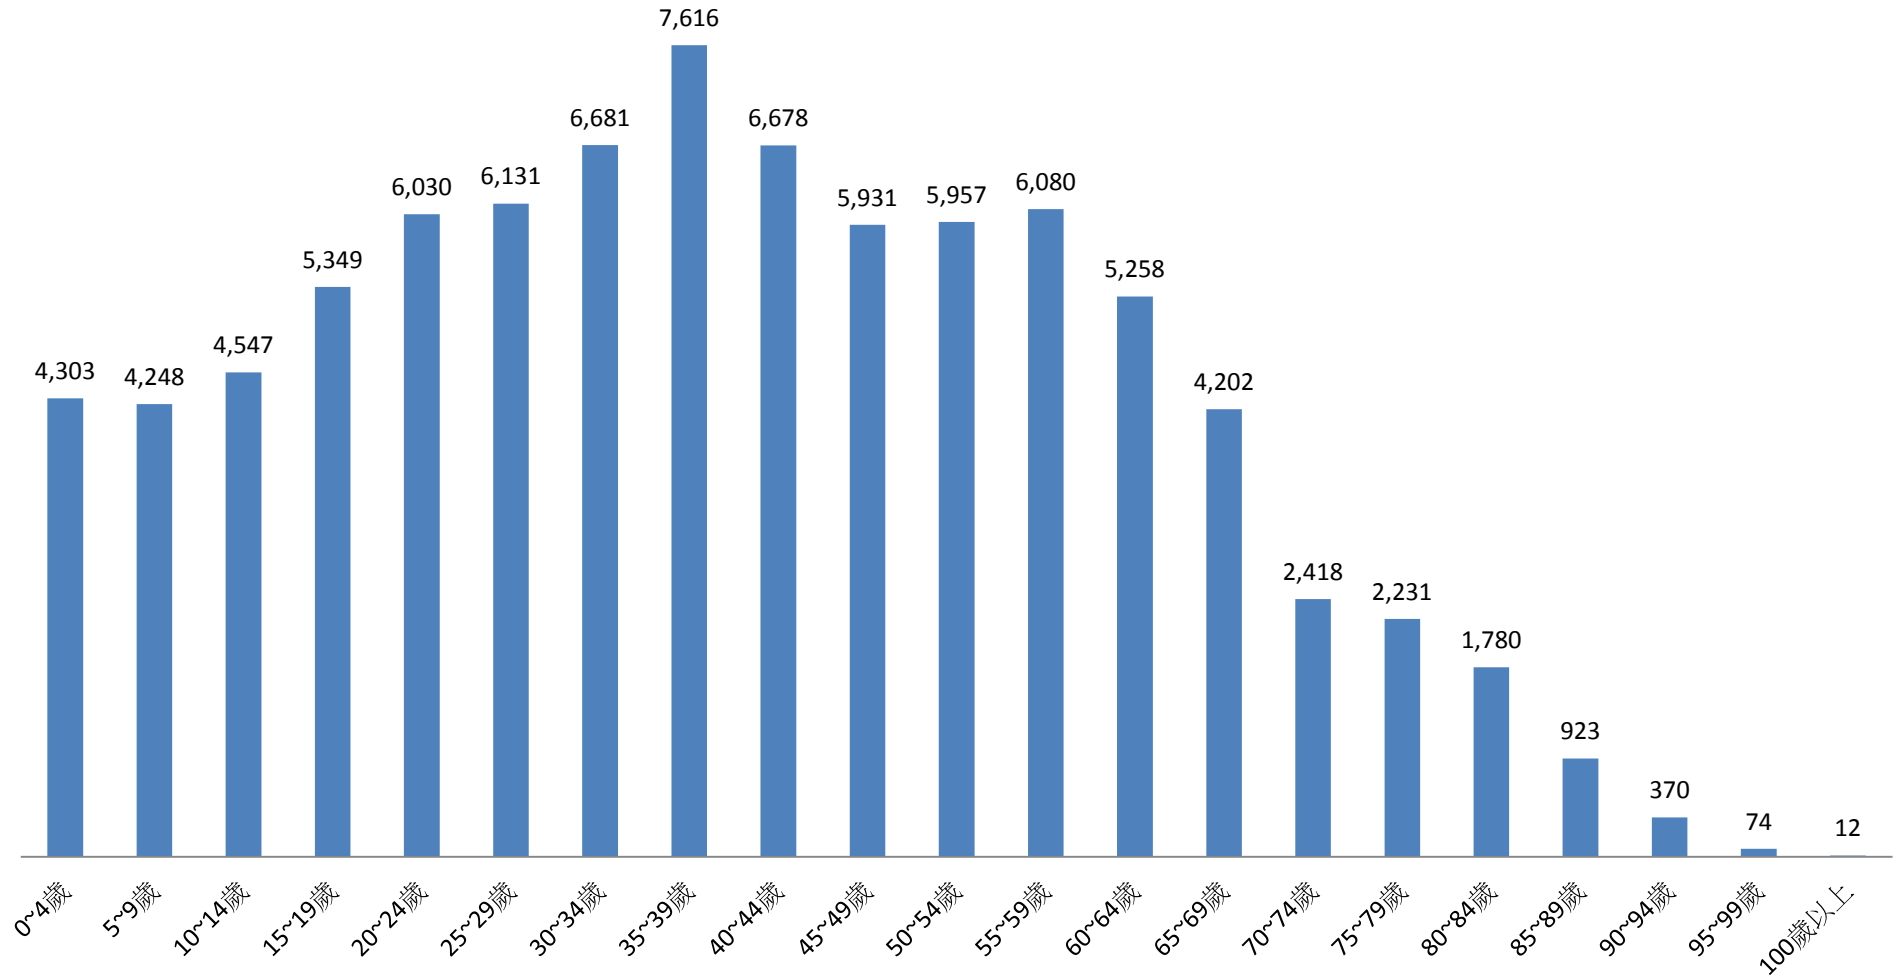

彰化縣鹿港鎮民國108年1月按5歲組分統計圖

■ 人數