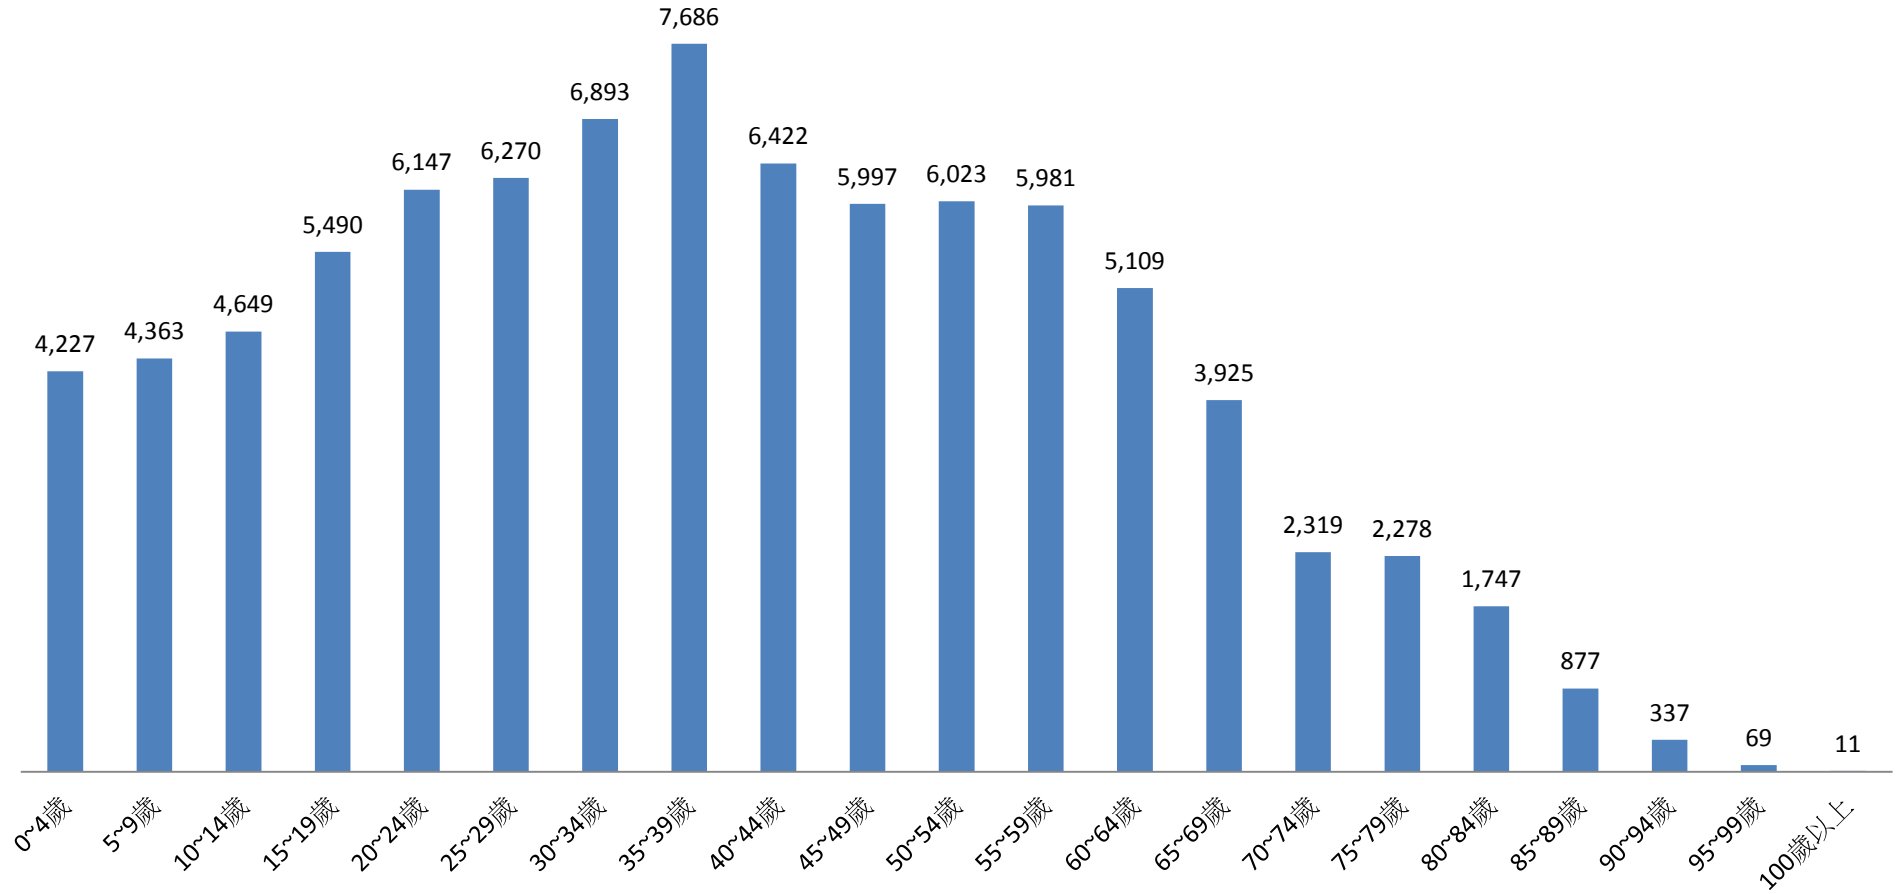

30-39歲 Years	40-49歲 Years	50-59歲 Years	60-69歲 Years	70-79歲 Years	80-89歲 Years	90-99歲 Years	100歲以上 Years & Over
16.51	14.51	13.88	10.85	5.37	3.09	0.51	0.01
16.79	14.30	13.83	10.41	5.29	3.02	0.47	0.01
16.78	14.31	13.85	10.44	5.29	3.03	0.47	0.01
16.76	14.31	13.88	10.45	5.31	3.02	0.47	0.01
16.76	14.32	13.87	10.51	5.31	3.02	0.47	0.01
16.73	14.30	13.91	10.56	5.33	3.02	0.47	0.01
16.70	14.31	13.91	10.62	5.31	3.03	0.47	0.01
16.67	14.35	13.90	10.64	5.31	3.04	0.47	0.01
16.60	14.39	13.91	10.68	5.32	3.05	0.47	0.01
16.56	14.46	13.89	10.74	5.32	3.08	0.48	0.01
16.53	14.50	13.89	10.76	5.34	3.08	0.48	0.01
16.53	14.52	13.86	10.83	5.34	3.09	0.49	0.01
16.51	14.51	13.88	10.85	5.37	3.09	0.51	0.01

彰化縣鹿港鎮民國107年2月按5歲組分統計圖

彰化縣鹿港鎮民國107年1月按5歲組分統計圖

■ 人數