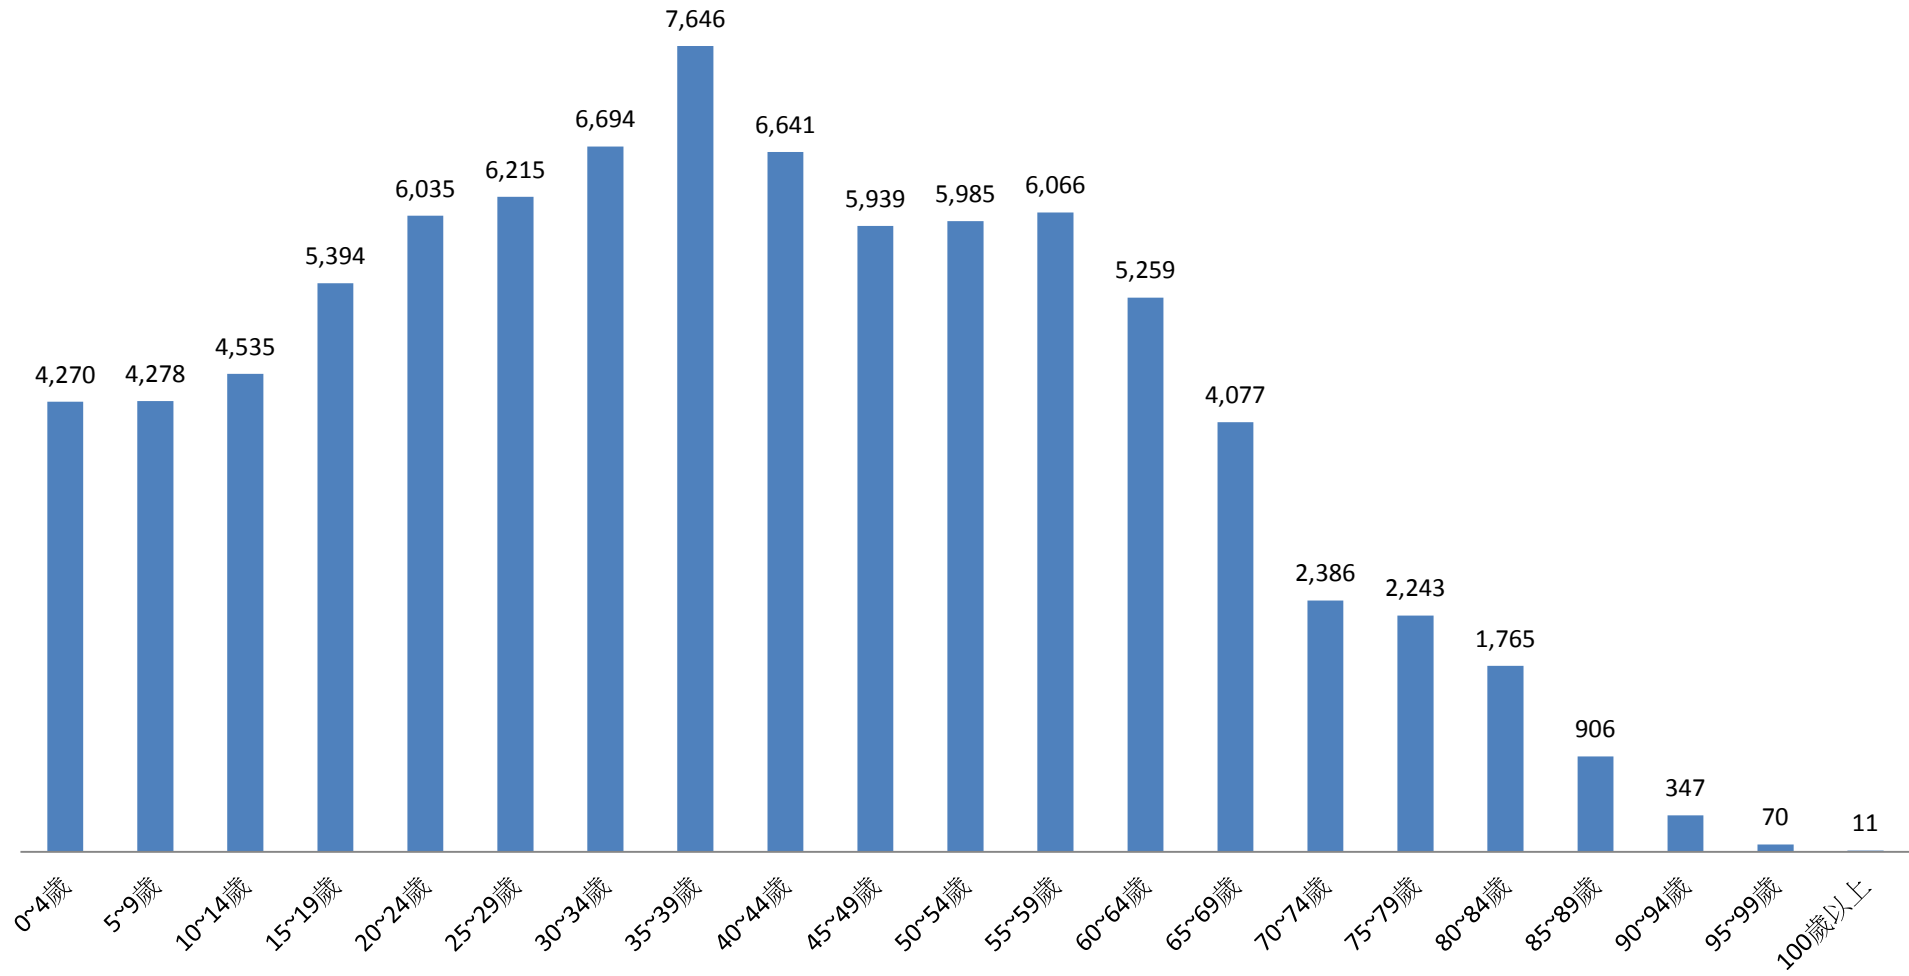

彰化縣鹿港鎮民國107年11月按5歲組分統計圖

■ 人數