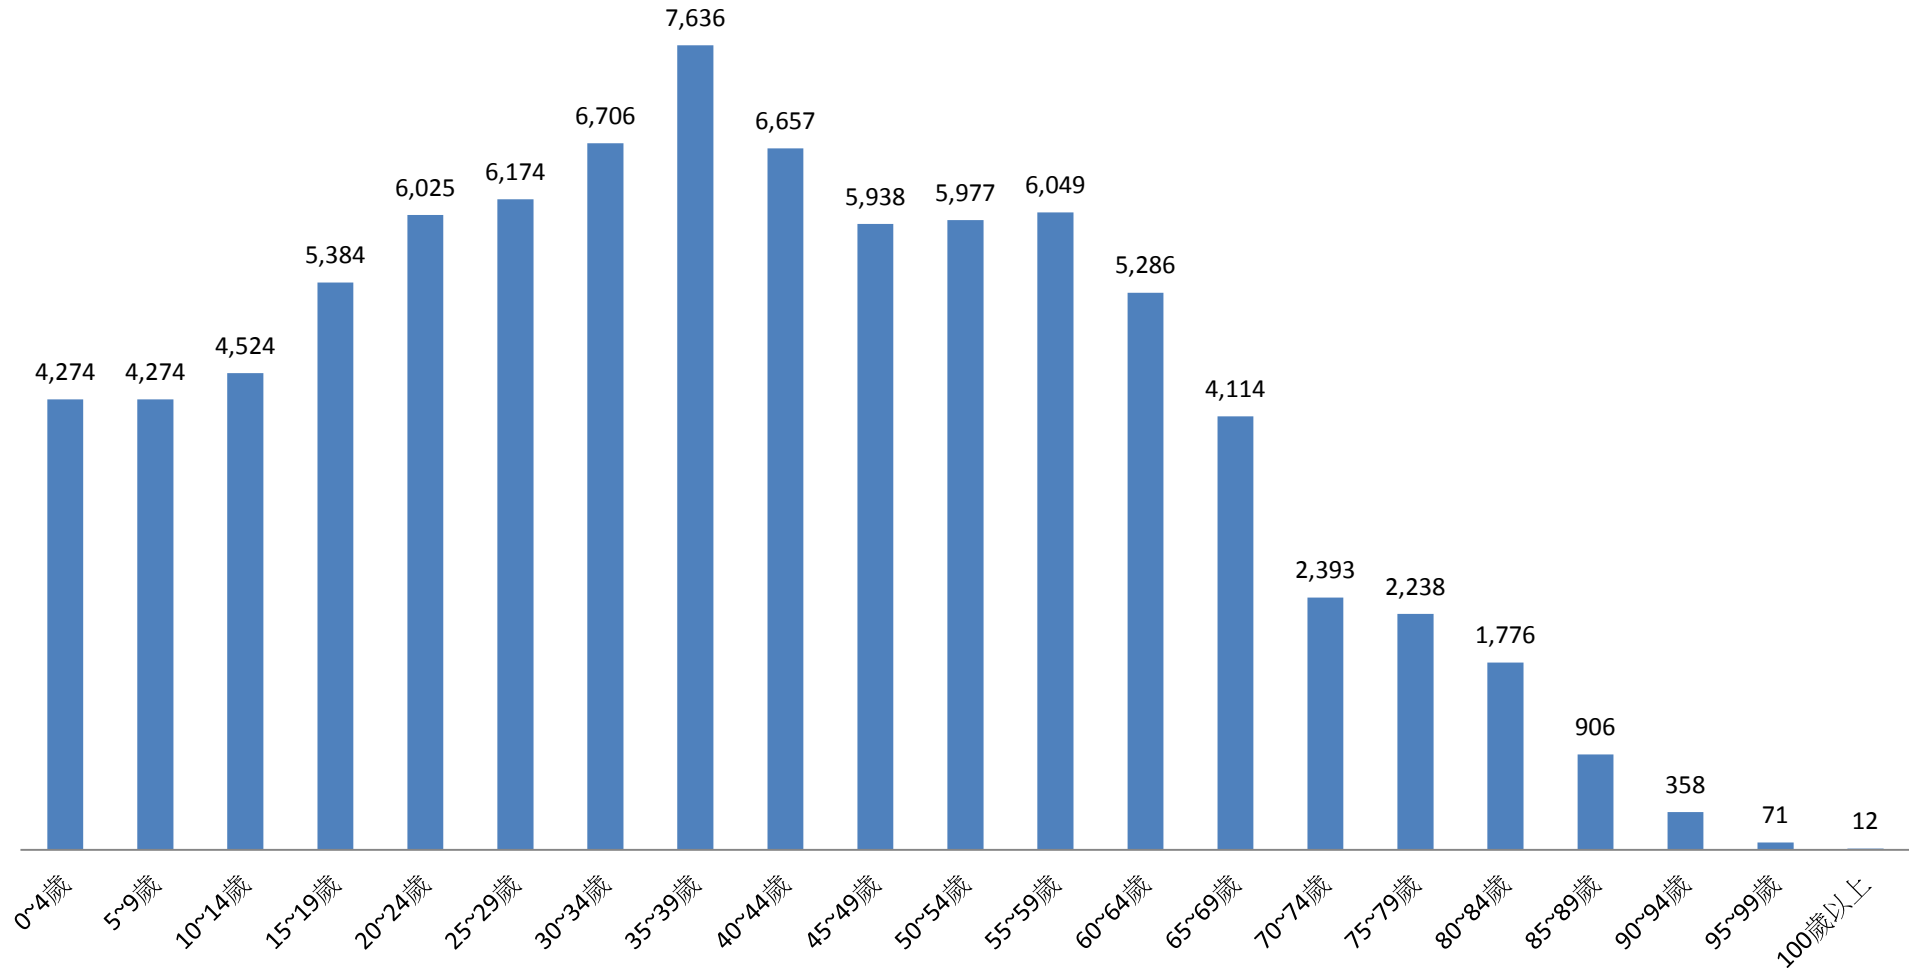

彰化縣鹿港鎮民國107年9月按5歲組分統計圖

■ 人數

彰化縣鹿港鎮民國107年10月按5歲組分統計圖

■ 人數

彰化縣鹿港鎮民國107年11月按5歲組分統計圖

■ 人數

彰化縣鹿港鎮民國107年12月按5歲組分統計圖

■ 人數