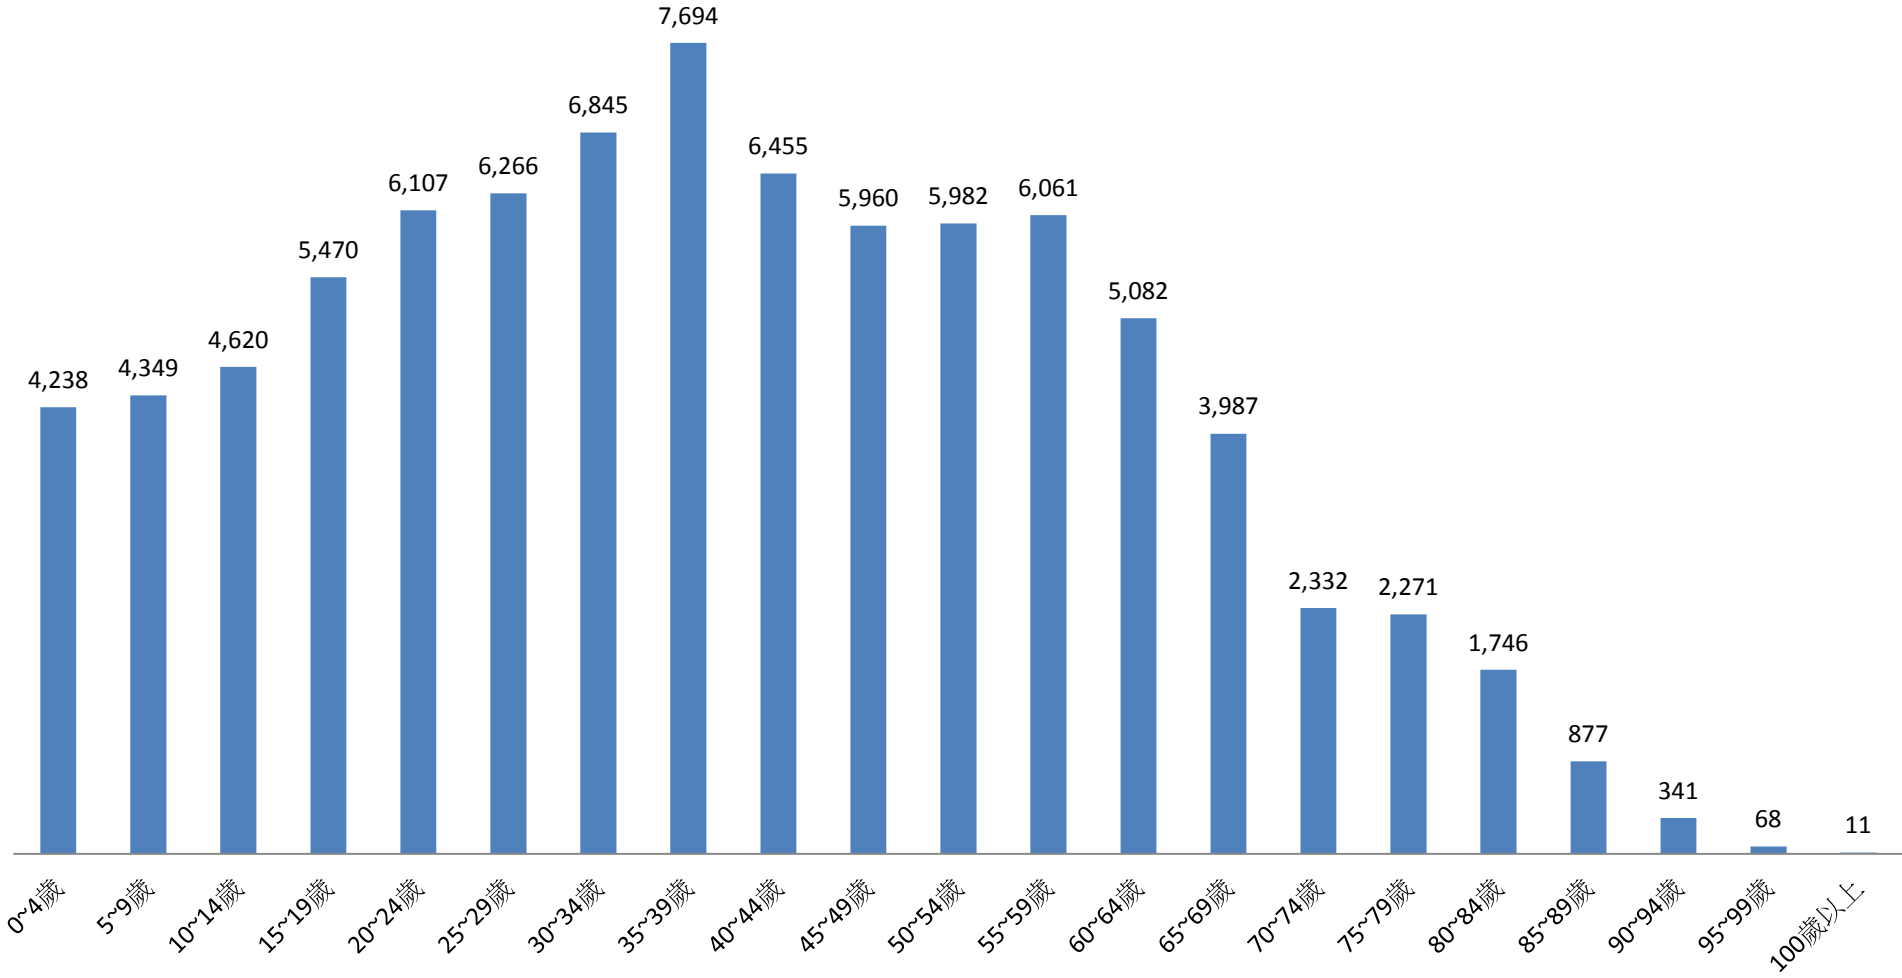

30-39歲 Years	40-49歲 Years	50-59歲 Years	60-69歲 Years	70-79歲 Years	80-89歲 Years	90-99歲 Years	100歲以上 Years & Over
16.51	14.51	13.88	10.85	5.37	3.09	0.51	0.01
16.79	14.30	13.83	10.41	5.29	3.02	0.47	0.01
16.78	14.31	13.85	10.44	5.29	3.03	0.47	0.01
16.76	14.31	13.88	10.45	5.31	3.02	0.47	0.01
16.76	14.32	13.87	10.51	5.31	3.02	0.47	0.01
16.73	14.30	13.91	10.56	5.33	3.02	0.47	0.01
16.70	14.31	13.91	10.62	5.31	3.03	0.47	0.01
16.67	14.35	13.90	10.64	5.31	3.04	0.47	0.01
16.60	14.39	13.91	10.68	5.32	3.05	0.47	0.01
16.56	14.46	13.89	10.74	5.32	3.08	0.48	0.01
16.53	14.50	13.89	10.76	5.34	3.08	0.48	0.01
16.53	14.52	13.86	10.83	5.34	3.09	0.49	0.01
16.51	14.51	13.88	10.85	5.37	3.09	0.51	0.01

彰化縣鹿港鎮民國107年1月按5歲組分統計圖

■ 人數

彰化縣鹿港鎮民國107年2月按5歲組分統計圖

■ 人數

彰化縣鹿港鎮民國107年3月按5歲組分統計圖

■ 人數

彰化縣鹿港鎮民國107年4月按5歲組分統計圖

■ 人數