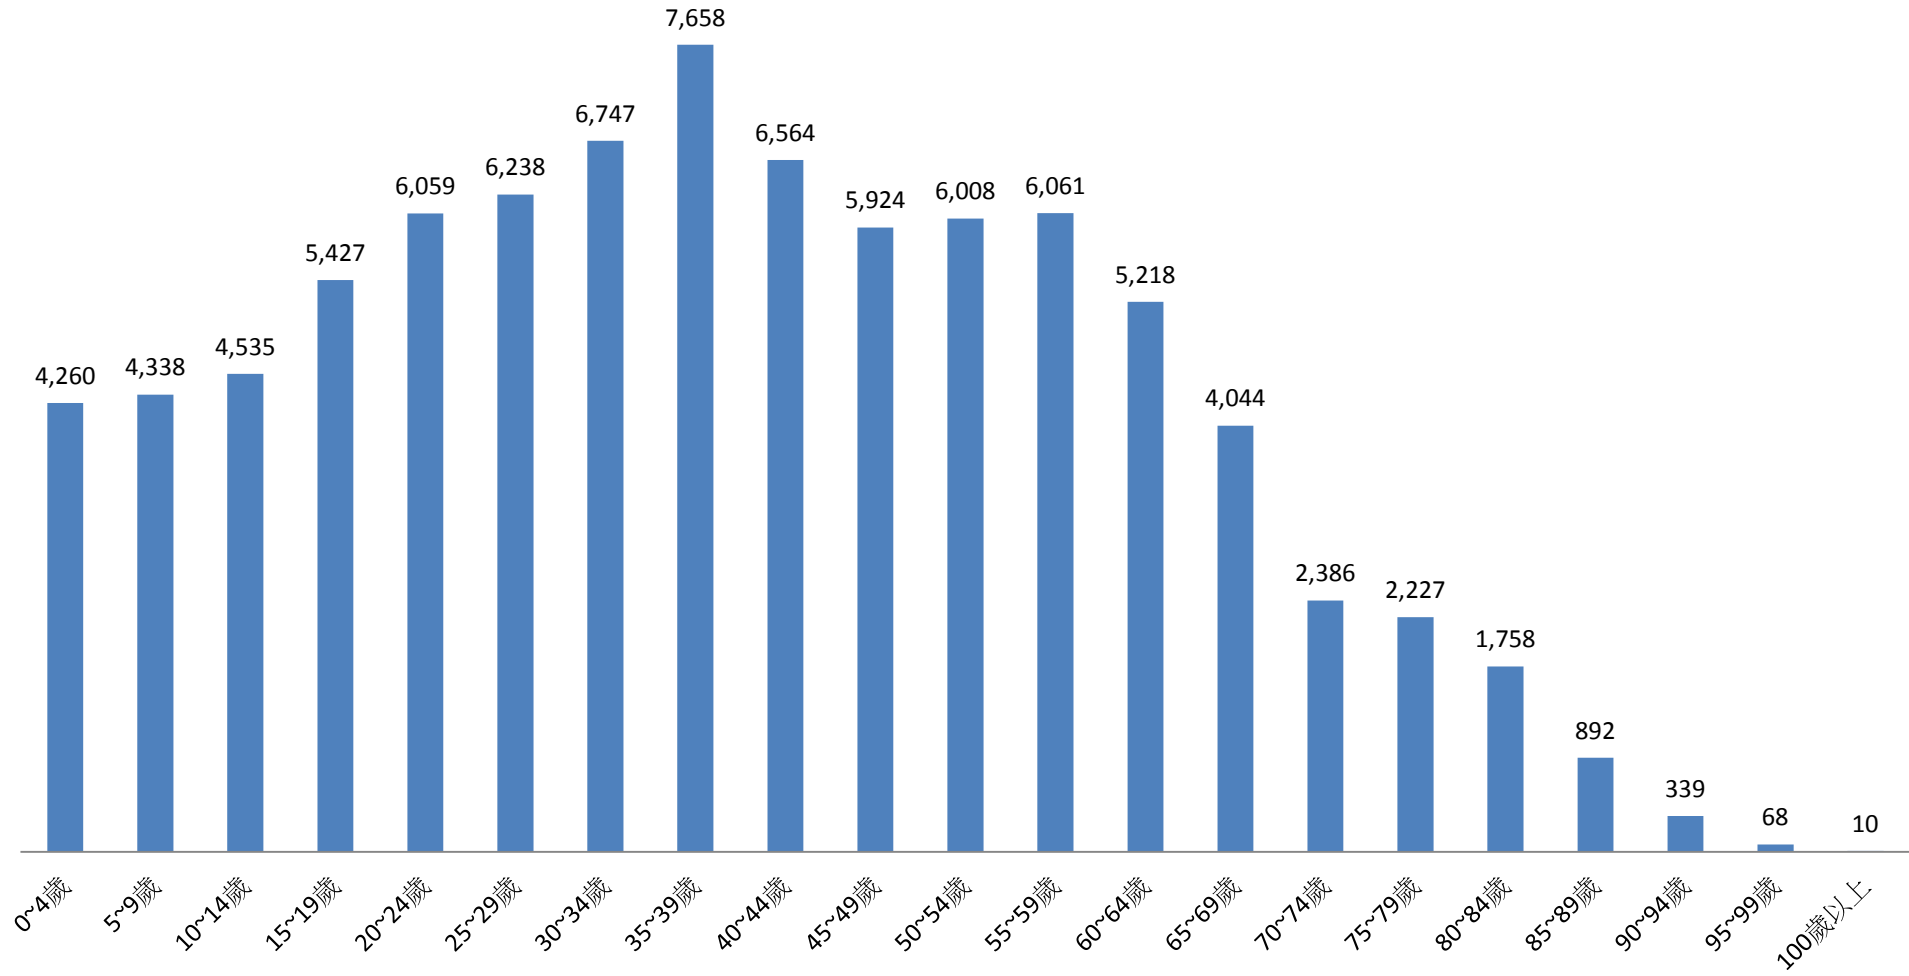

彰化縣鹿港鎮民國107年5月按5歲組分統計圖

■ 人數

彰化縣鹿港鎮民國107年6月按5歲組分統計圖

■ 人數

彰化縣鹿港鎮民國107年7月按5歲組分統計圖

■ 人數

彰化縣鹿港鎮民國107年8月按5歲組分統計圖

■ 人數