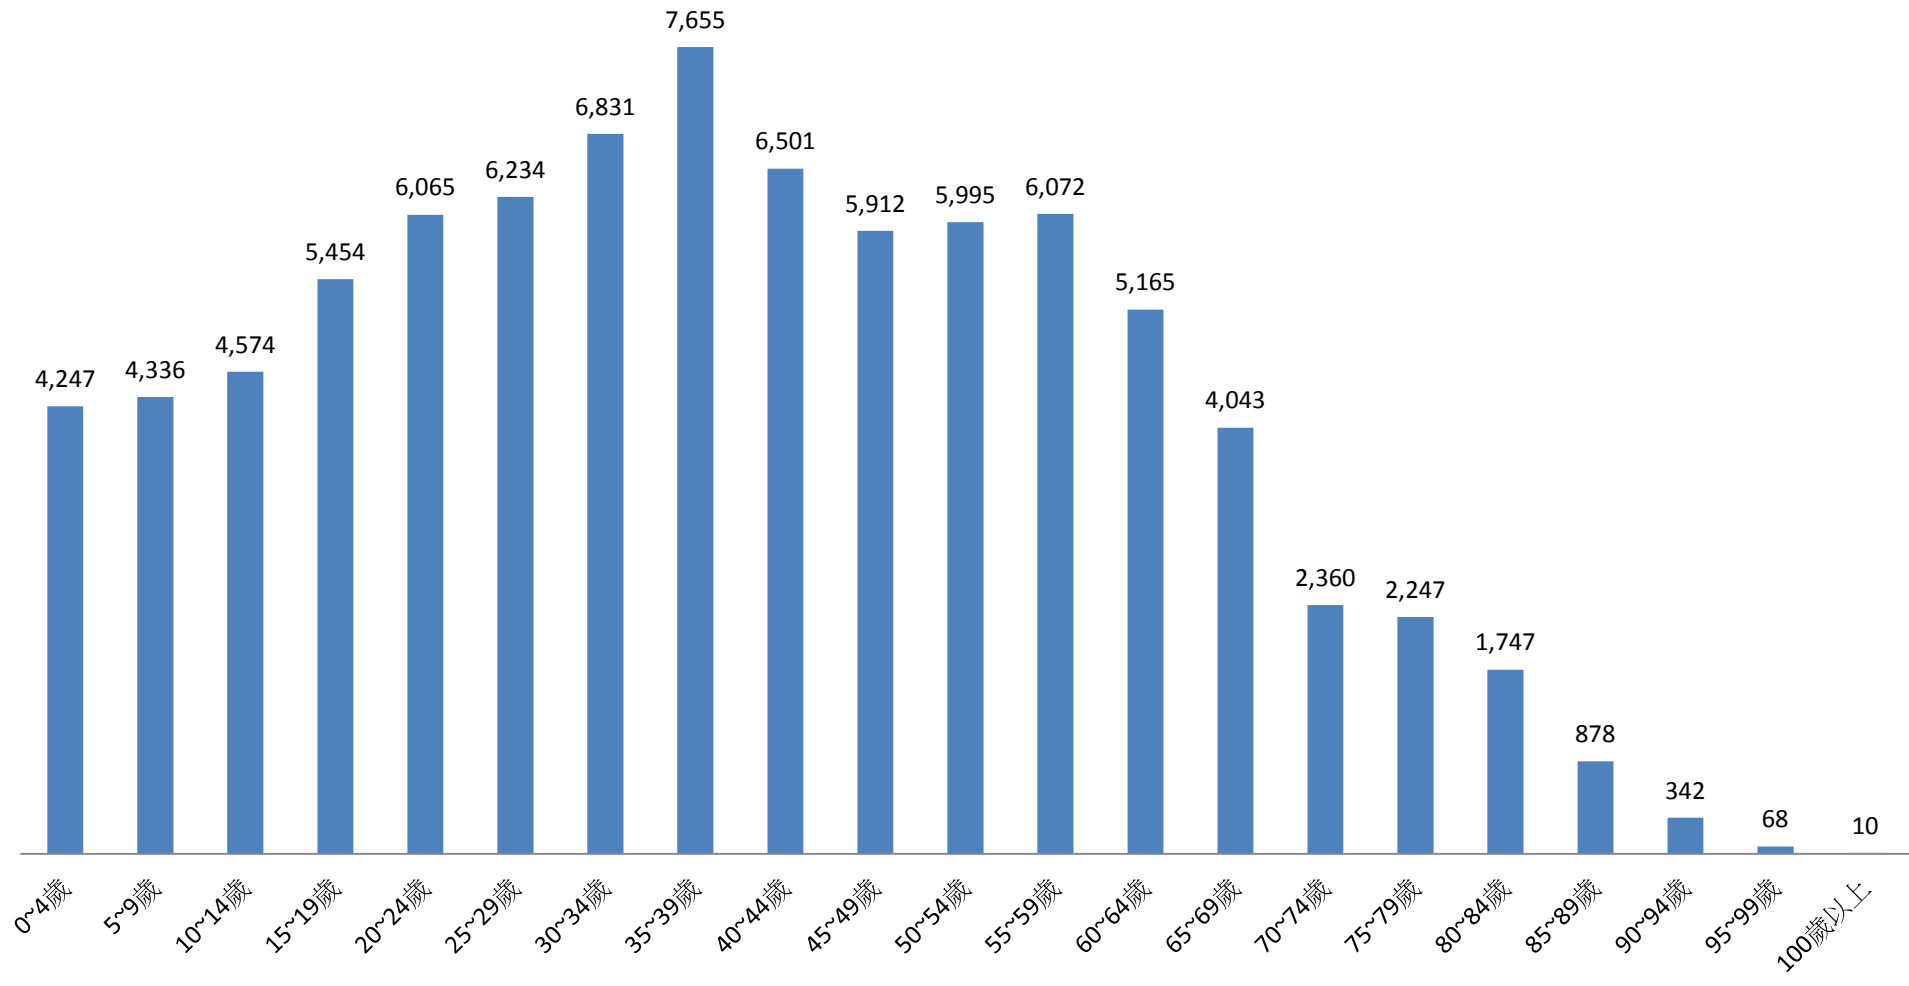

彰化縣鹿港鎮民國107年6月按5歲組分統計圖

■ 人數