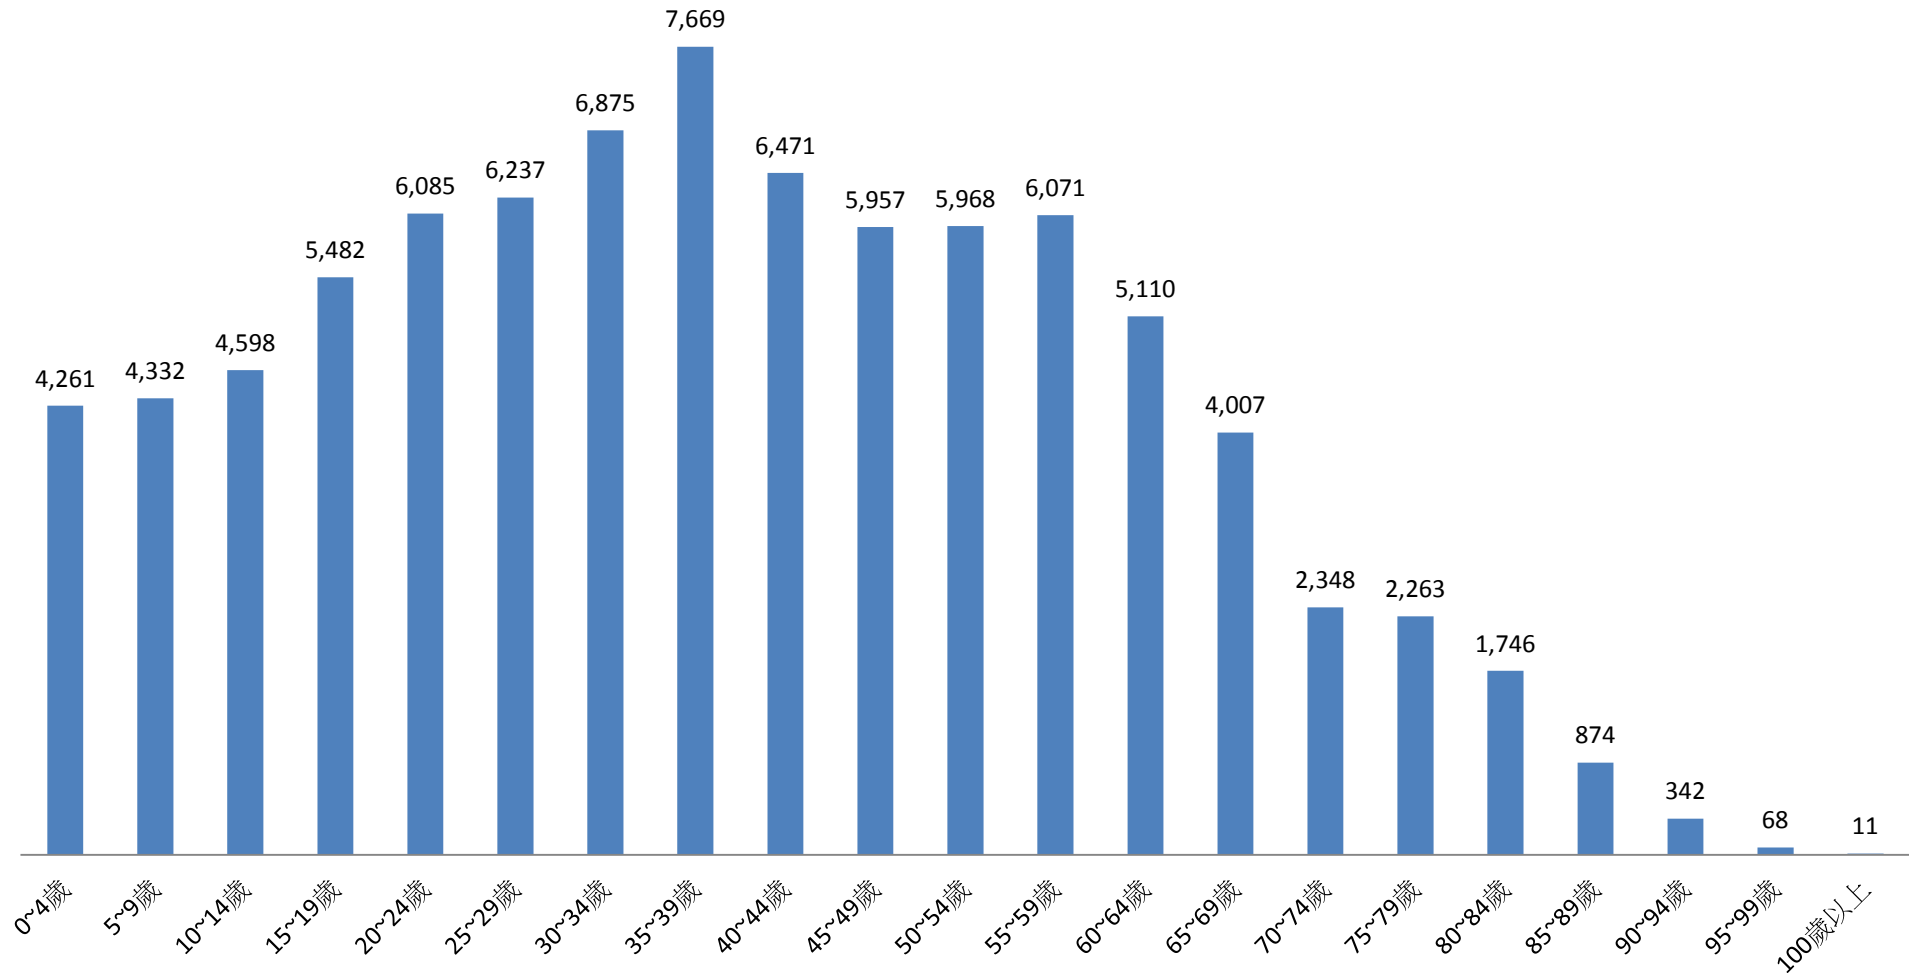

30-39歲 Years	40-49歲 Years	50-59歲 Years	60-69歲 Years	70-79歲 Years	80-89歲 Years	90-99歲 Years	100歲以上 Years & Over
16.51	14.51	13.88	10.85	5.37	3.09	0.51	0.01
16.79	14.30	13.83	10.41	5.29	3.02	0.47	0.01
16.78	14.31	13.85	10.44	5.29	3.03	0.47	0.01
16.76	14.31	13.88	10.45	5.31	3.02	0.47	0.01
16.76	14.32	13.87	10.51	5.31	3.02	0.47	0.01
16.73	14.30	13.91	10.56	5.33	3.02	0.47	0.01
16.70	14.31	13.91	10.62	5.31	3.03	0.47	0.01
16.67	14.35	13.90	10.64	5.31	3.04	0.47	0.01
16.60	14.39	13.91	10.68	5.32	3.05	0.47	0.01
16.56	14.46	13.89	10.74	5.32	3.08	0.48	0.01
16.53	14.50	13.89	10.76	5.34	3.08	0.48	0.01
16.53	14.52	13.86	10.83	5.34	3.09	0.49	0.01
16.51	14.51	13.88	10.85	5.37	3.09	0.51	0.01

彰化縣鹿港鎮民國107年1月按5歲組分統計圖

■ 人數

彰化縣鹿港鎮民國107年2月按5歲組分統計圖

■ 人數

彰化縣鹿港鎮民國107年3月按5歲組分統計圖

■ 人數

彰化縣鹿港鎮民國107年4月按5歲組分統計圖

■ 人數