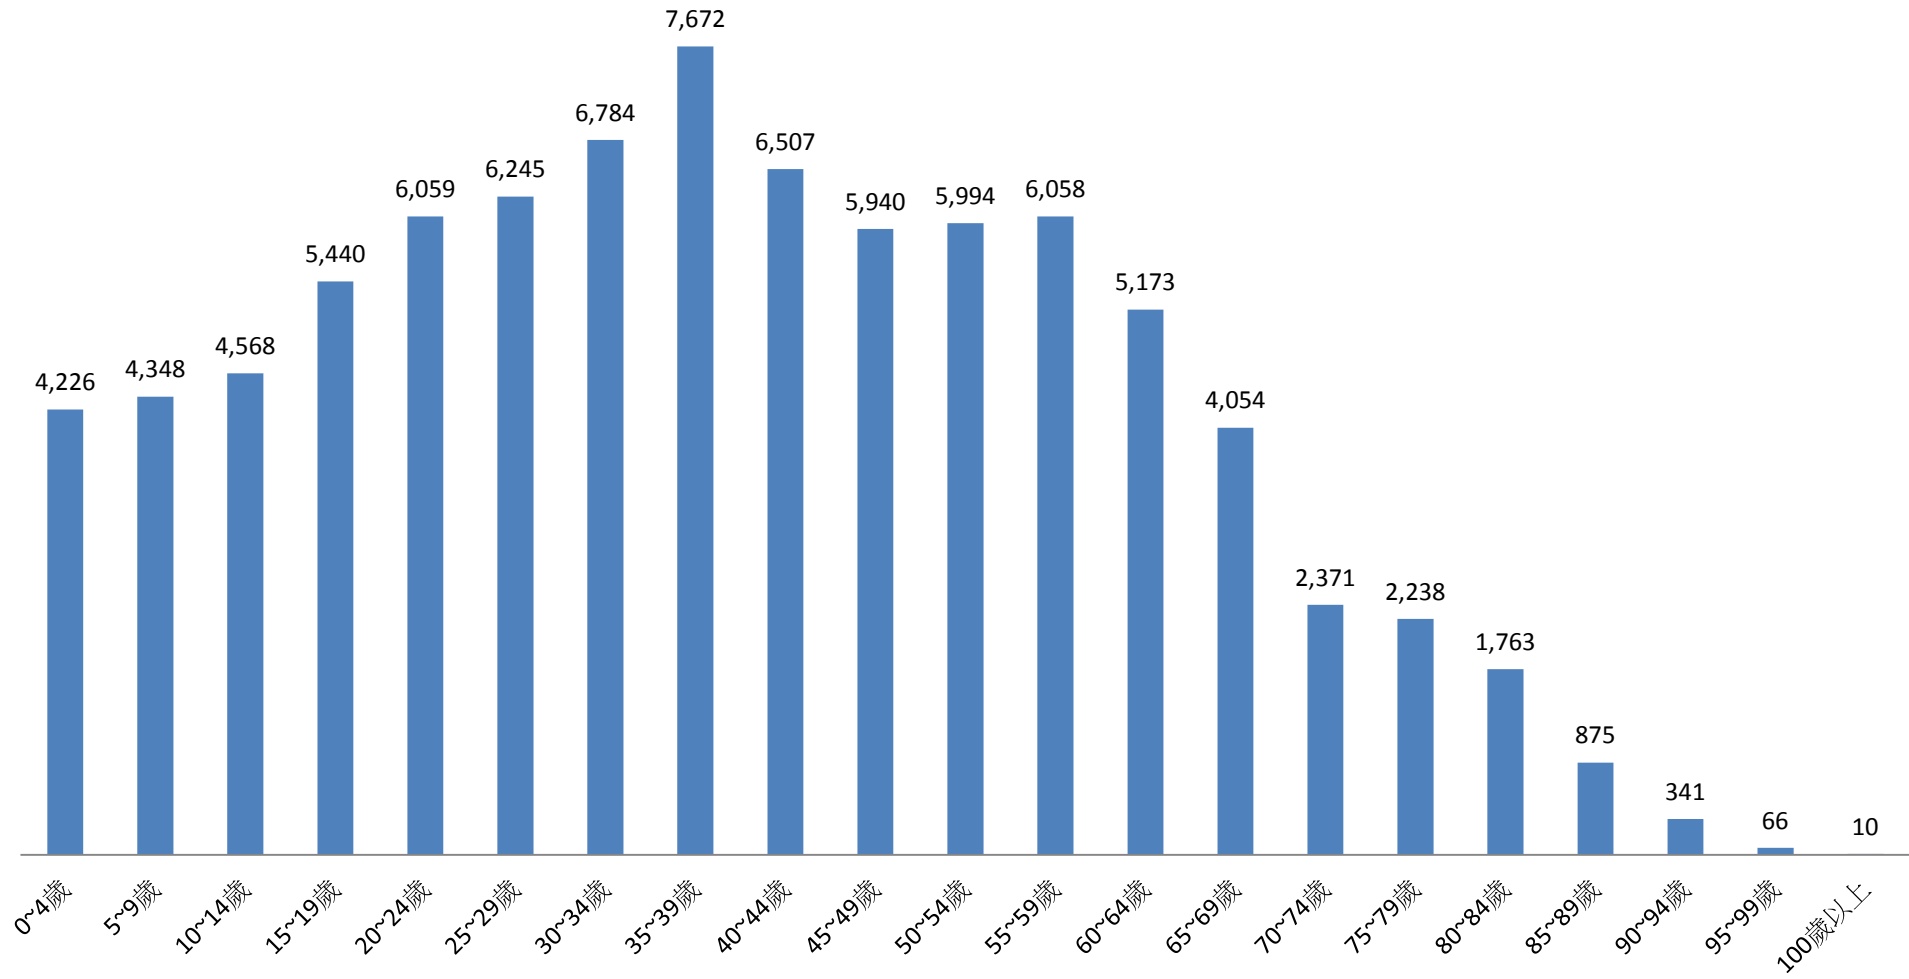

彰化縣鹿港鎮民國107年5月按5歲組分統計圖

■ 人數

彰化縣鹿港鎮民國107年6月按5歲組分統計圖

■ 人數

彰化縣鹿港鎮民國107年7月按5歲組分統計圖

■ 人數

彰化縣鹿港鎮民國107年8月按5歲組分統計圖

■ 人數