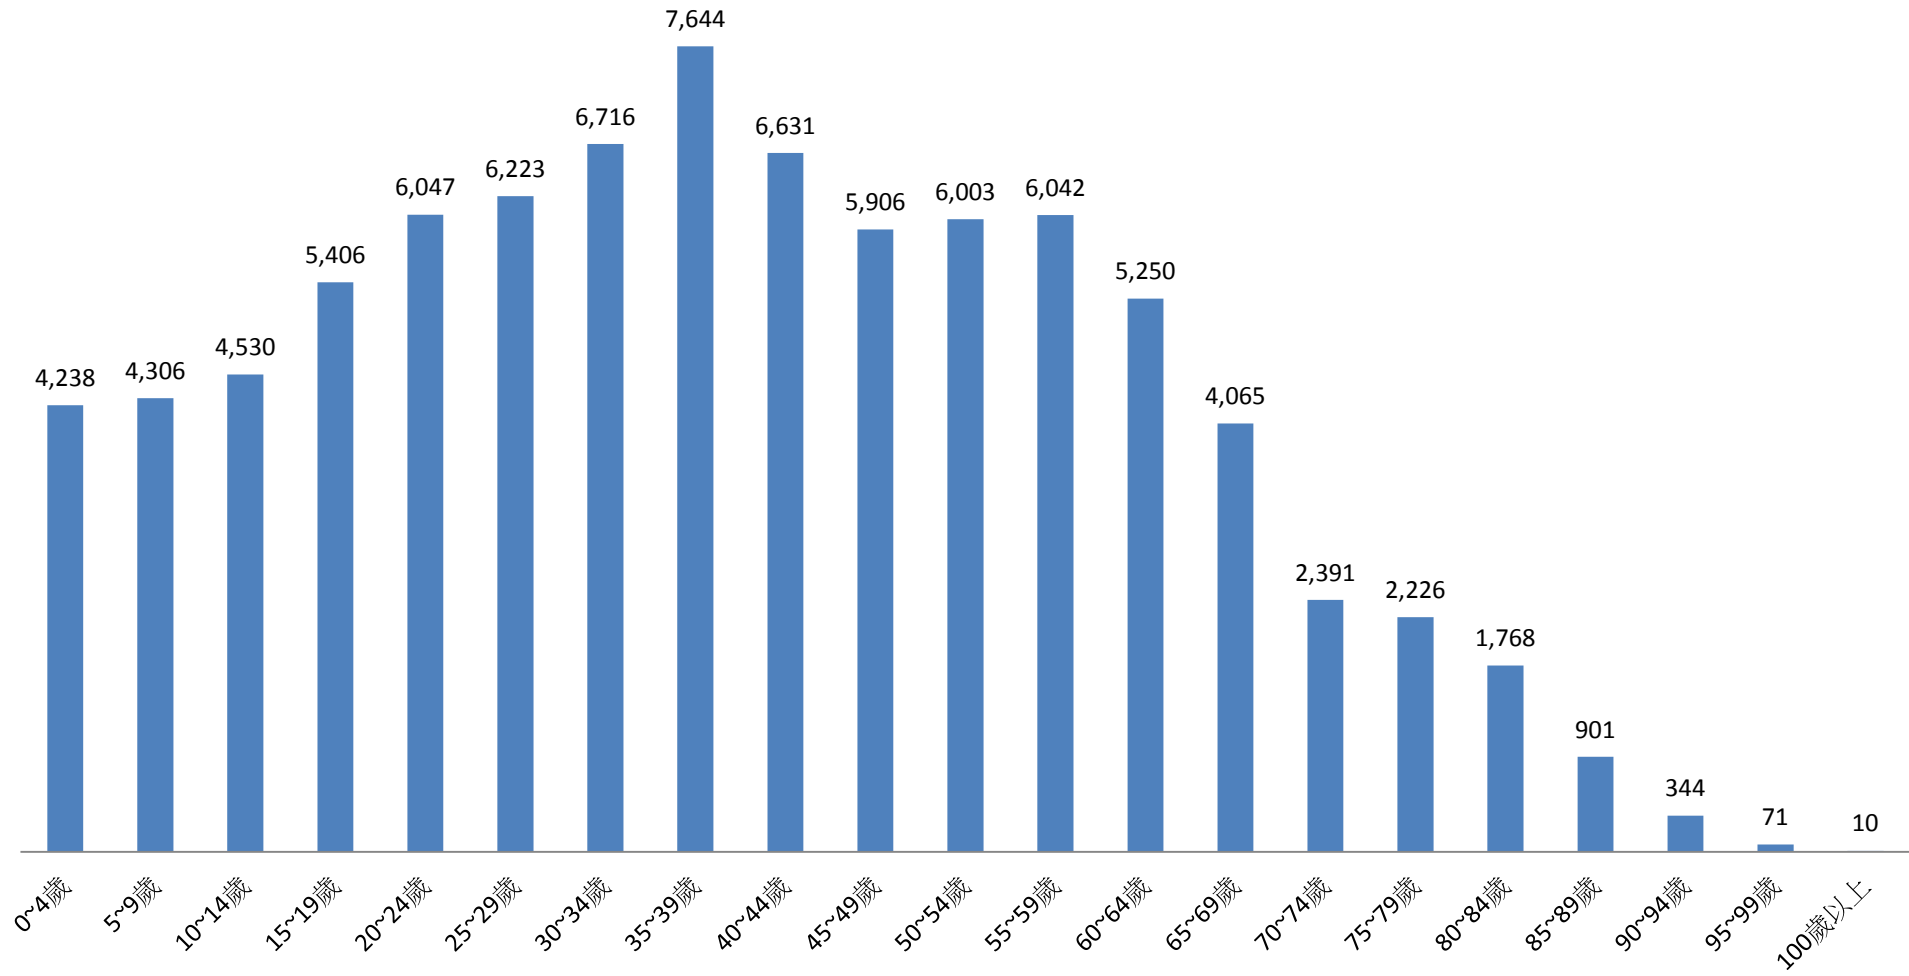

彰化縣鹿港鎮民國107年10月按5歲組分統計圖

彰化縣鹿港鎮民國107年9月按5歲組分統計圖

■ 人數