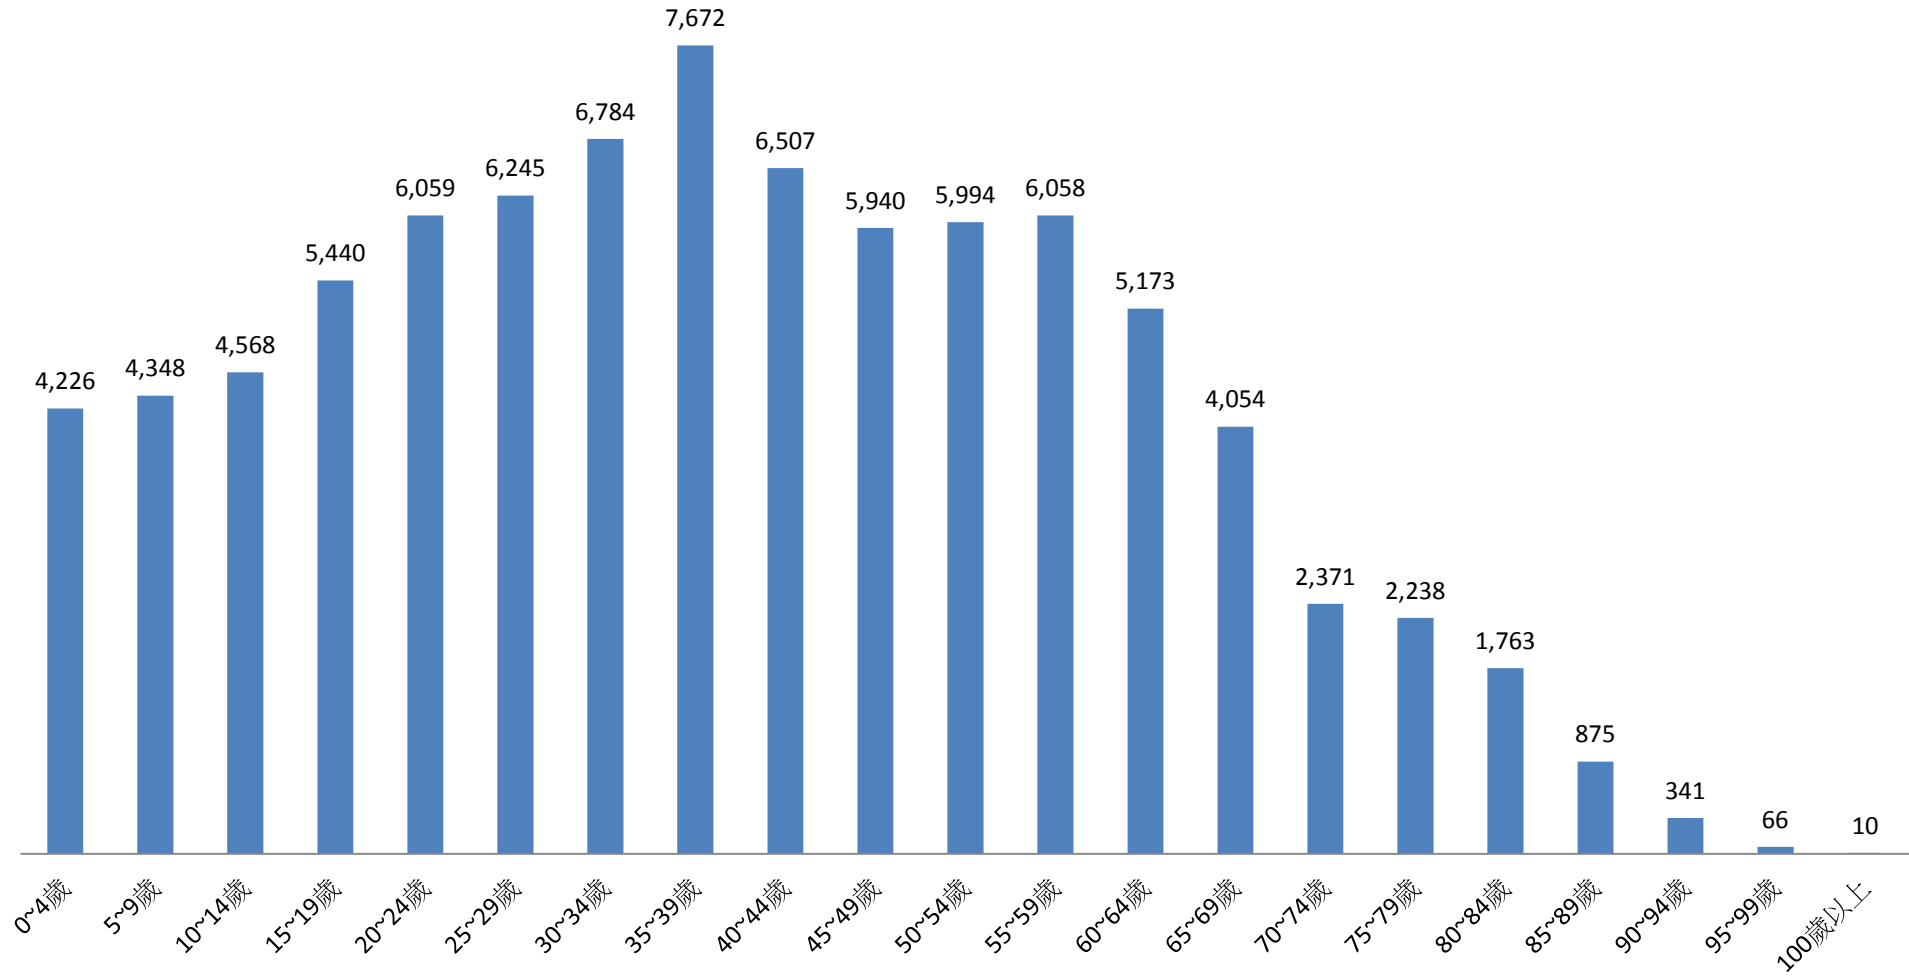

彰化縣鹿港鎮民國107年7月按5歲組分統計圖

■ 人數