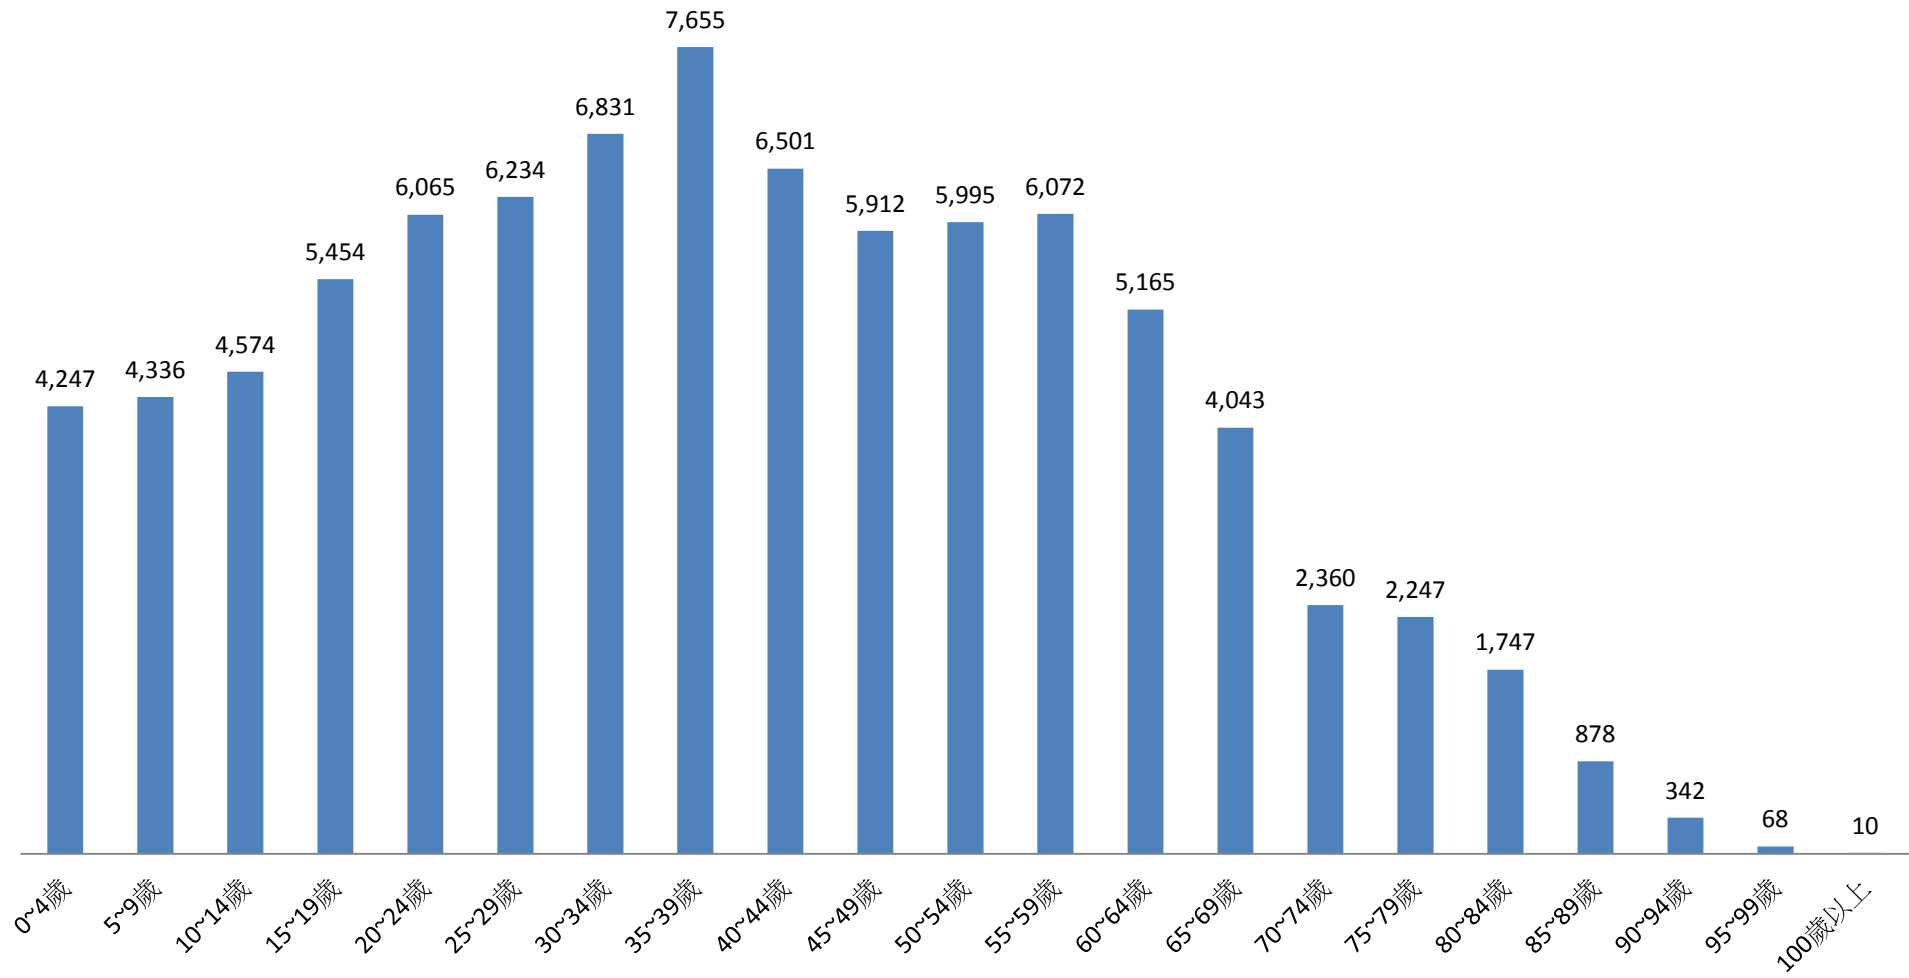

彰化縣鹿港鎮民國107年6月按5歲組分統計圖

■ 人數