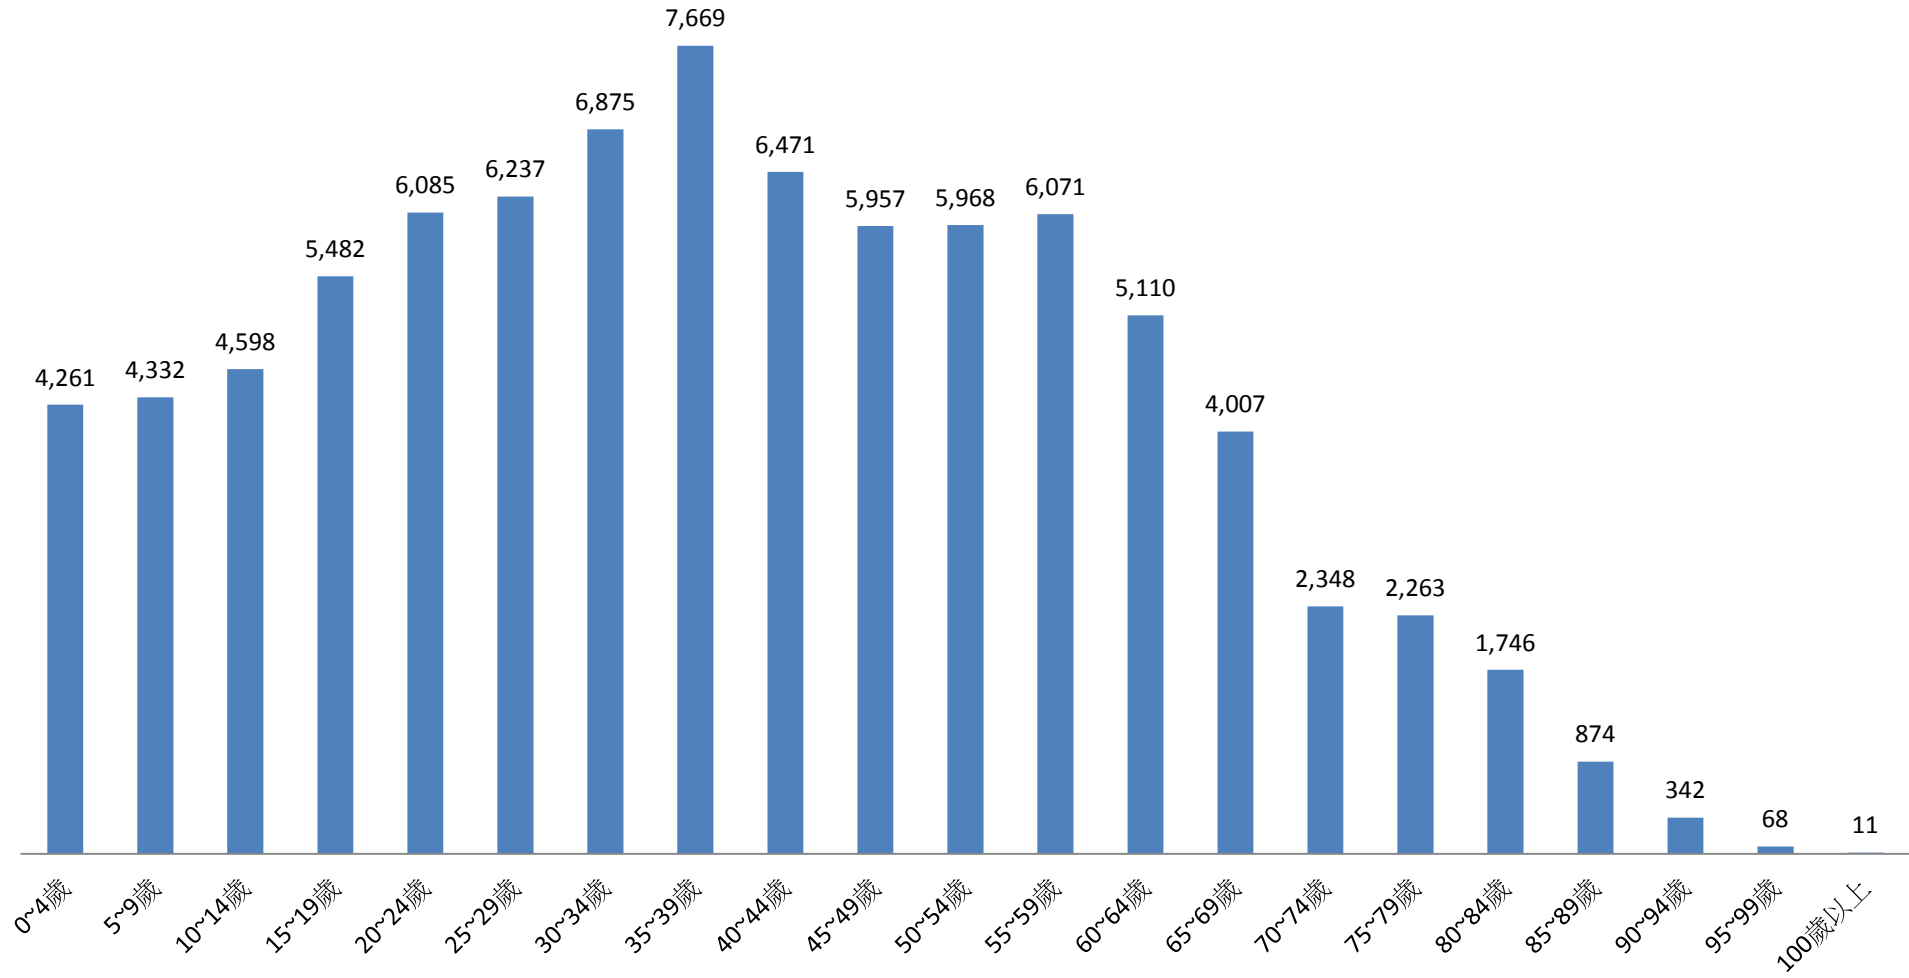

彰化縣鹿港鎮民國107年4月按5歲組分統計圖

■ 人數