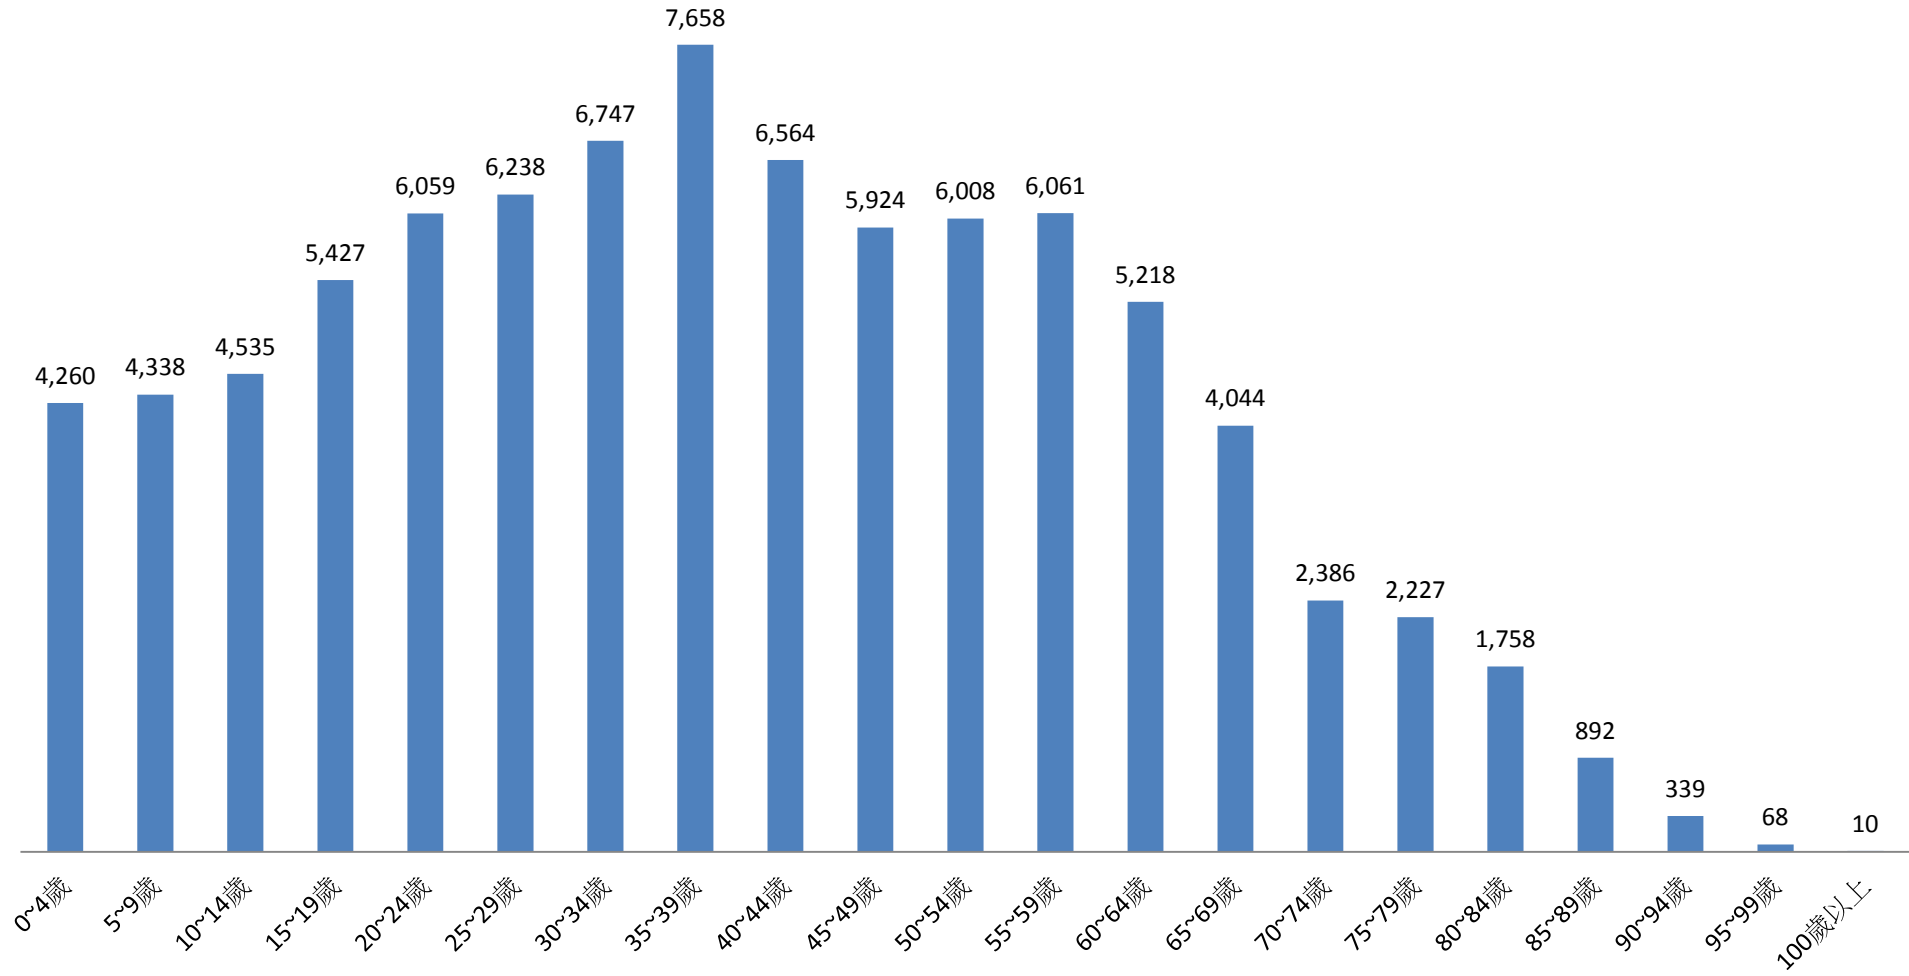

彰化縣鹿港鎮民國107年8月按5歲組分統計圖

■ 人數