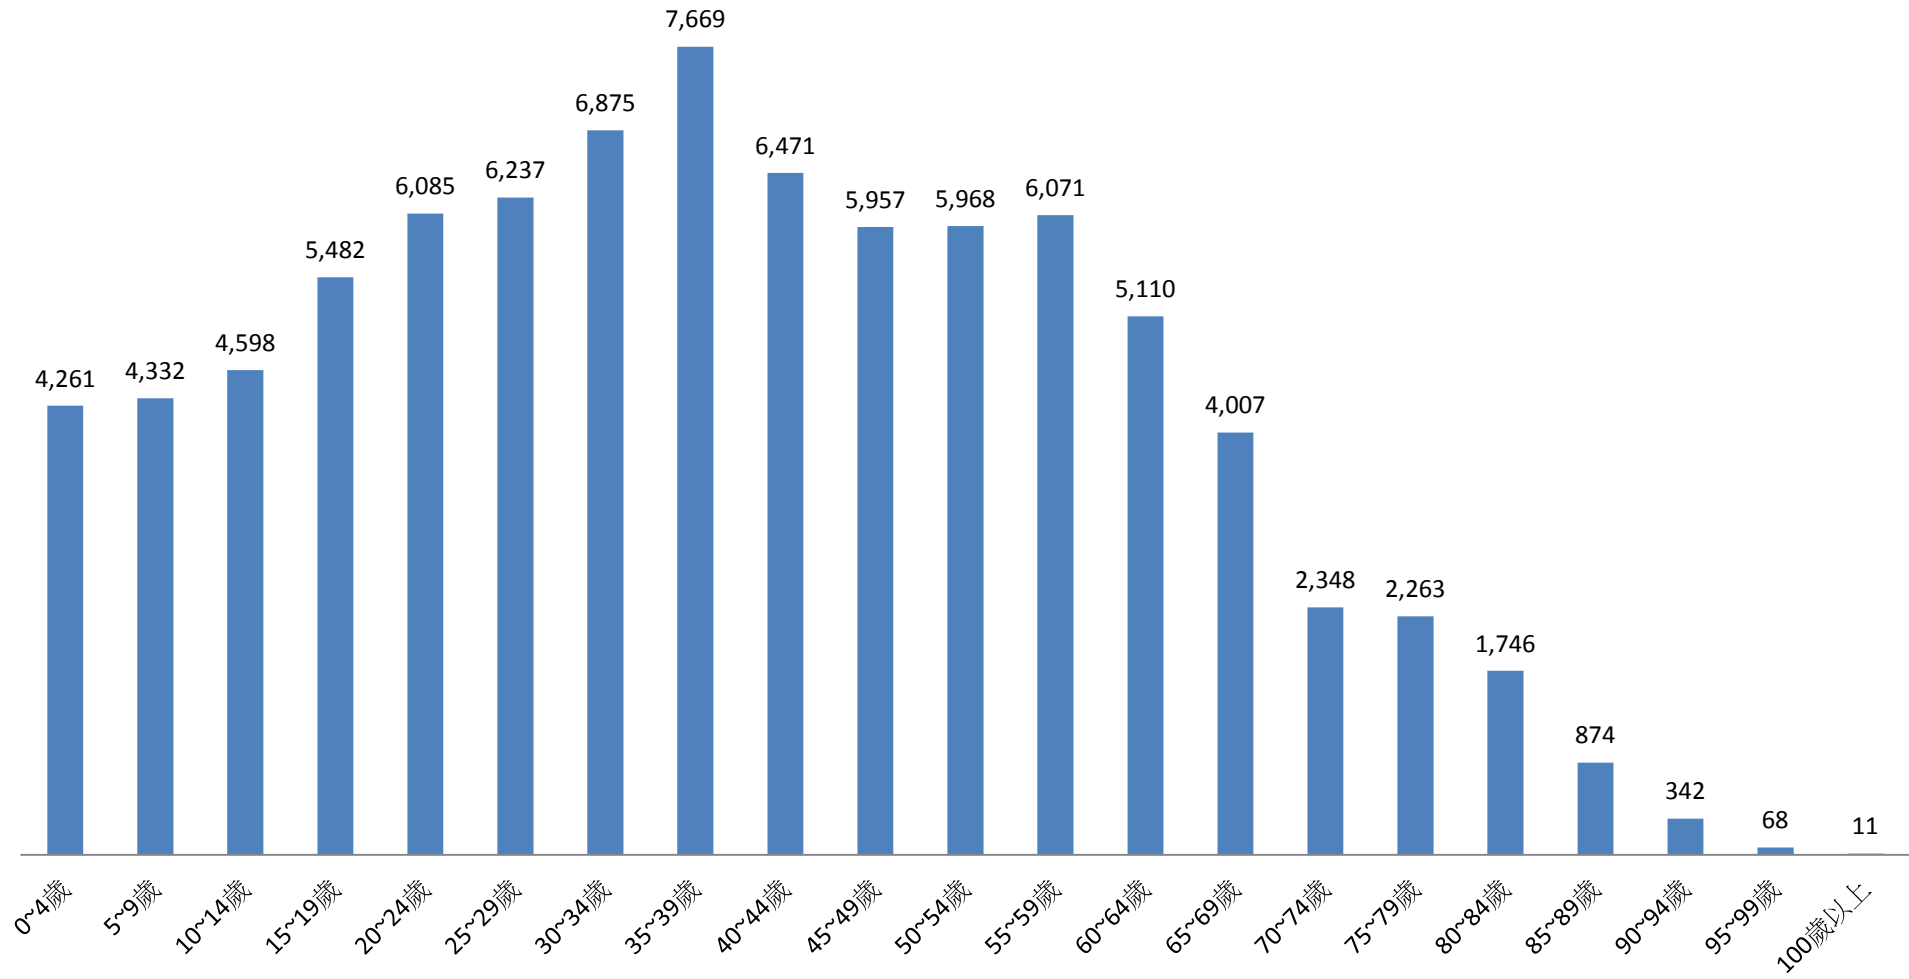

彰化縣鹿港鎮民國107年5月按5歲組分統計圖

■ 人數