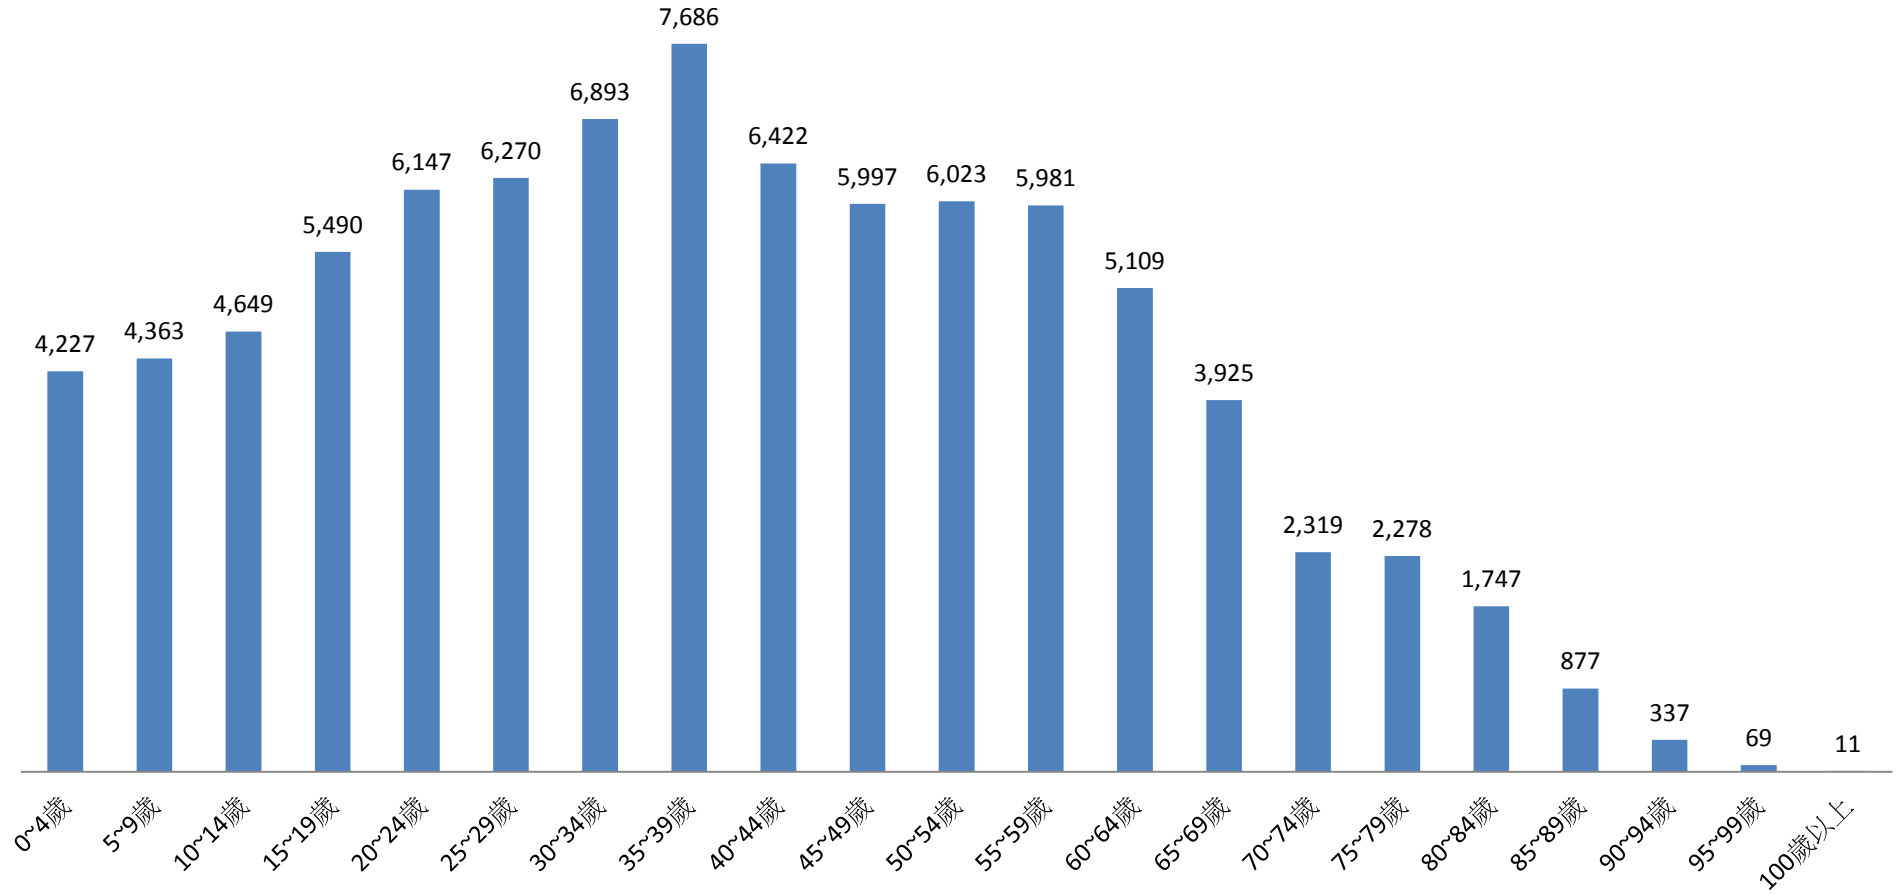

彰化縣鹿港鎮民國107年2月按5歲組分統計圖

彰化縣鹿港鎮民國107年1月按5歲組分統計圖

■ 人數