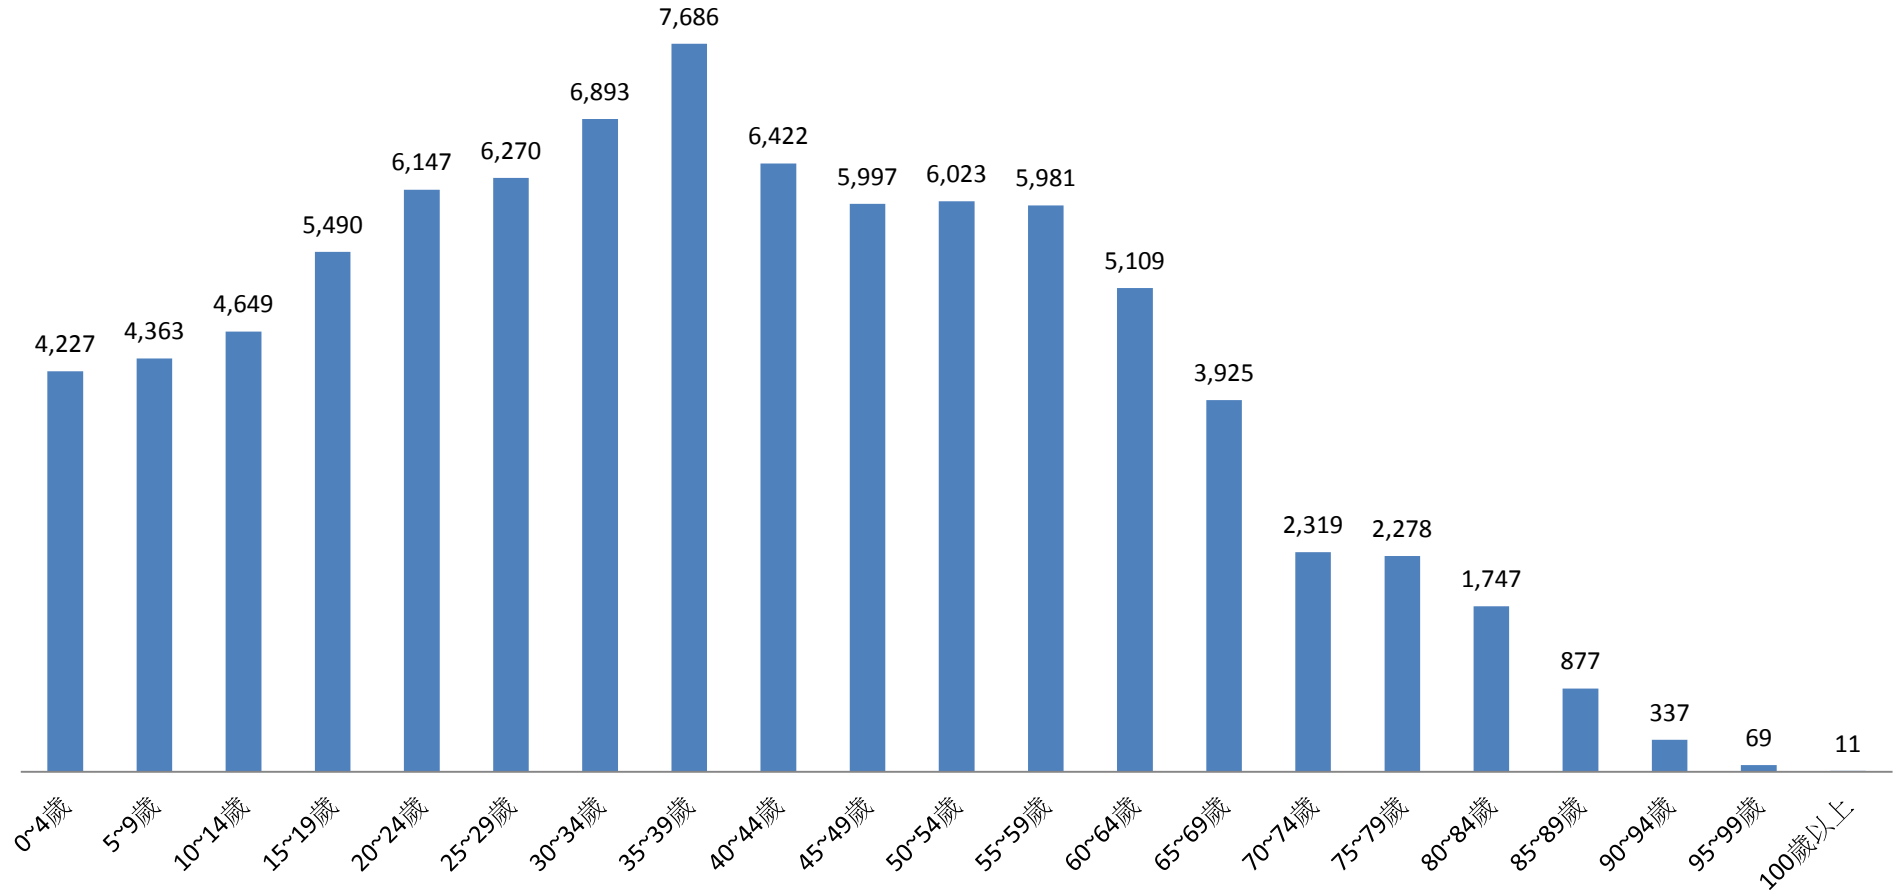

彰化縣鹿港鎮民國107年2月按5歲組分統計圖

彰化縣鹿港鎮民國107年1月按5歲組分統計圖

■ 人數