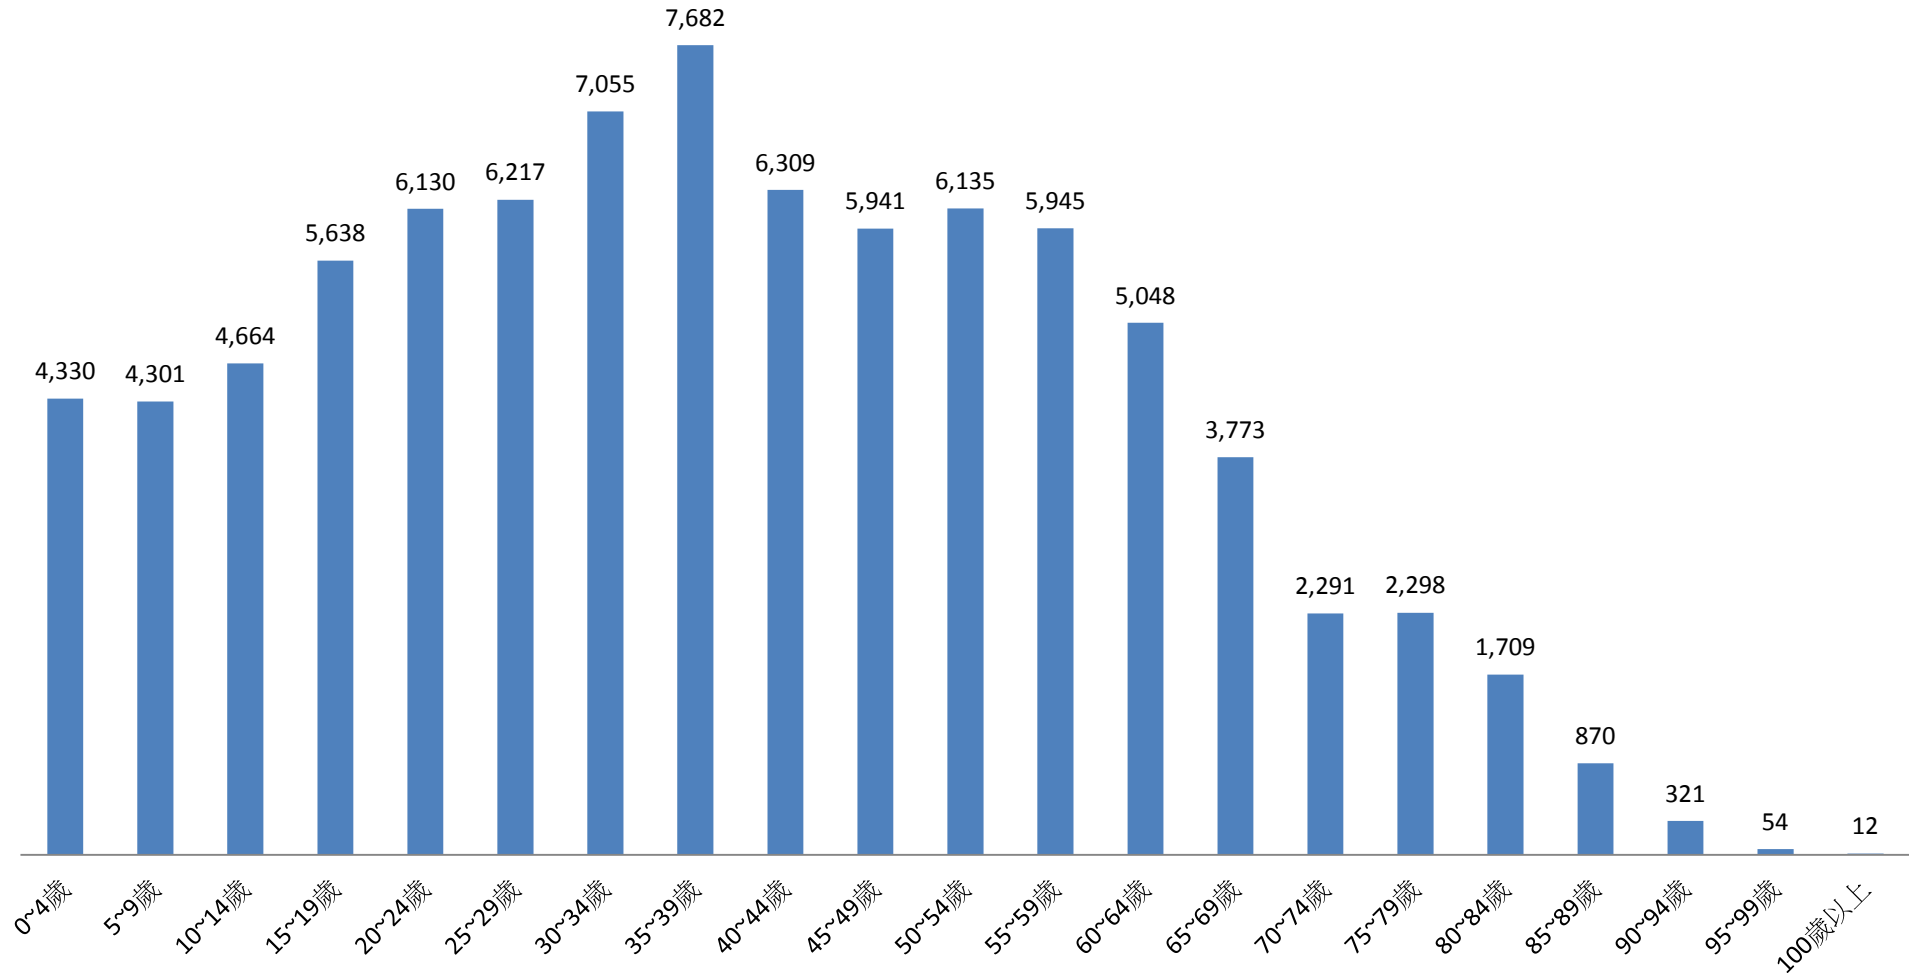

彰化縣鹿港鎮2017年9月按5歲組分統計圖

■ 人數