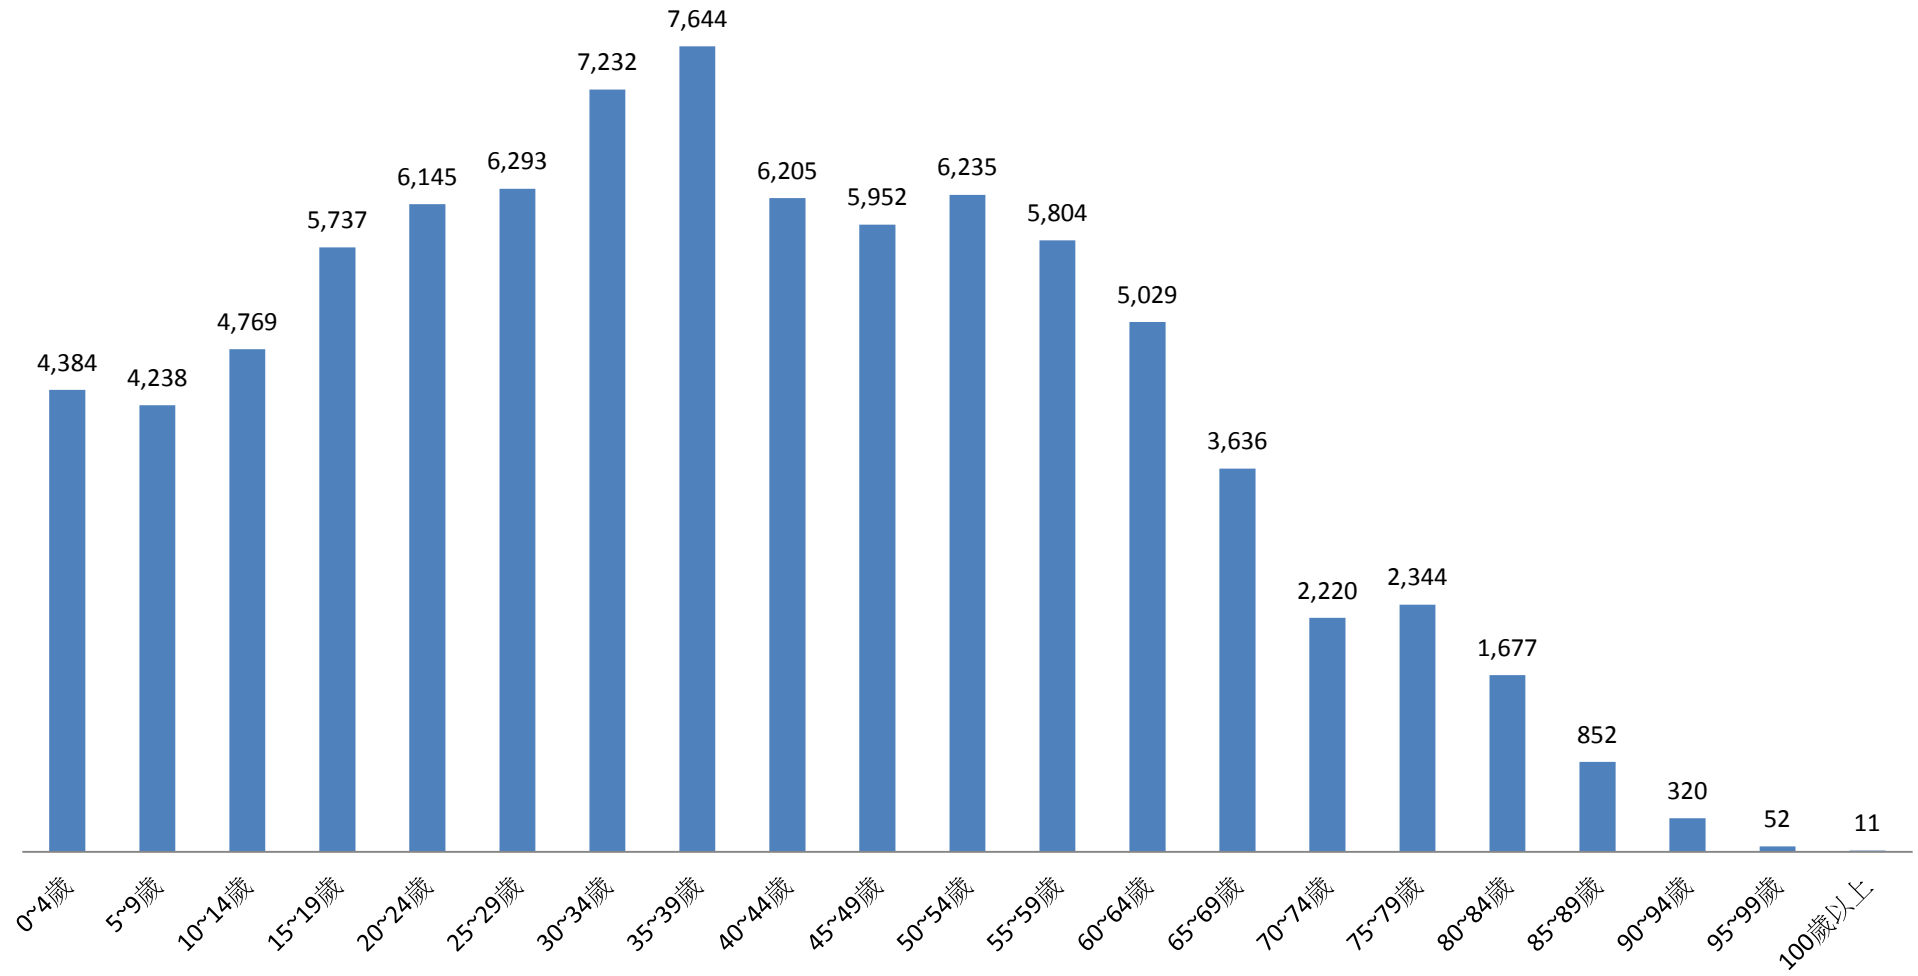

30-39歲 Years	40-49歲 Years	50-59歲 Years	60-69歲 Years	70-79歲 Years	80-89歲 Years	90-99歲 Years	100歲以上 Years & Over
16.81	14.29	13.85	10.37	5.31	3.00	0.45	0.01
17.14	14.01	13.87	9.99	5.26	2.91	0.43	0.01
17.13	14.04	13.83	10.05	5.25	2.93	0.43	0.01
17.08	14.06	13.84	10.05	5.28	2.94	0.43	0.01
17.05	14.07	13.87	10.05	5.31	2.94	0.43	0.01
17.03	14.09	13.90	10.08	5.31	2.94	0.44	0.01
17.01	14.11	13.89	10.13	5.28	2.95	0.44	0.01
17.01	14.13	13.91	10.15	5.29	2.96	0.43	0.01
16.99	14.13	13.93	10.17	5.29	2.97	0.43	0.01
16.98	14.14	13.94	10.21	5.27	2.98	0.45	0.01
16.91	14.23	13.90	10.26	5.28	2.98	0.45	0.01
16.85	14.27	13.87	10.31	5.29	3.00	0.45	0.01
16.81	14.29	13.85	10.37	5.31	3.00	0.45	0.01

彰化縣鹿港鎮2017年2月按5歲組分統計圖

彰化縣鹿港鎮2017年1月按5歲組分統計圖

■ 人數