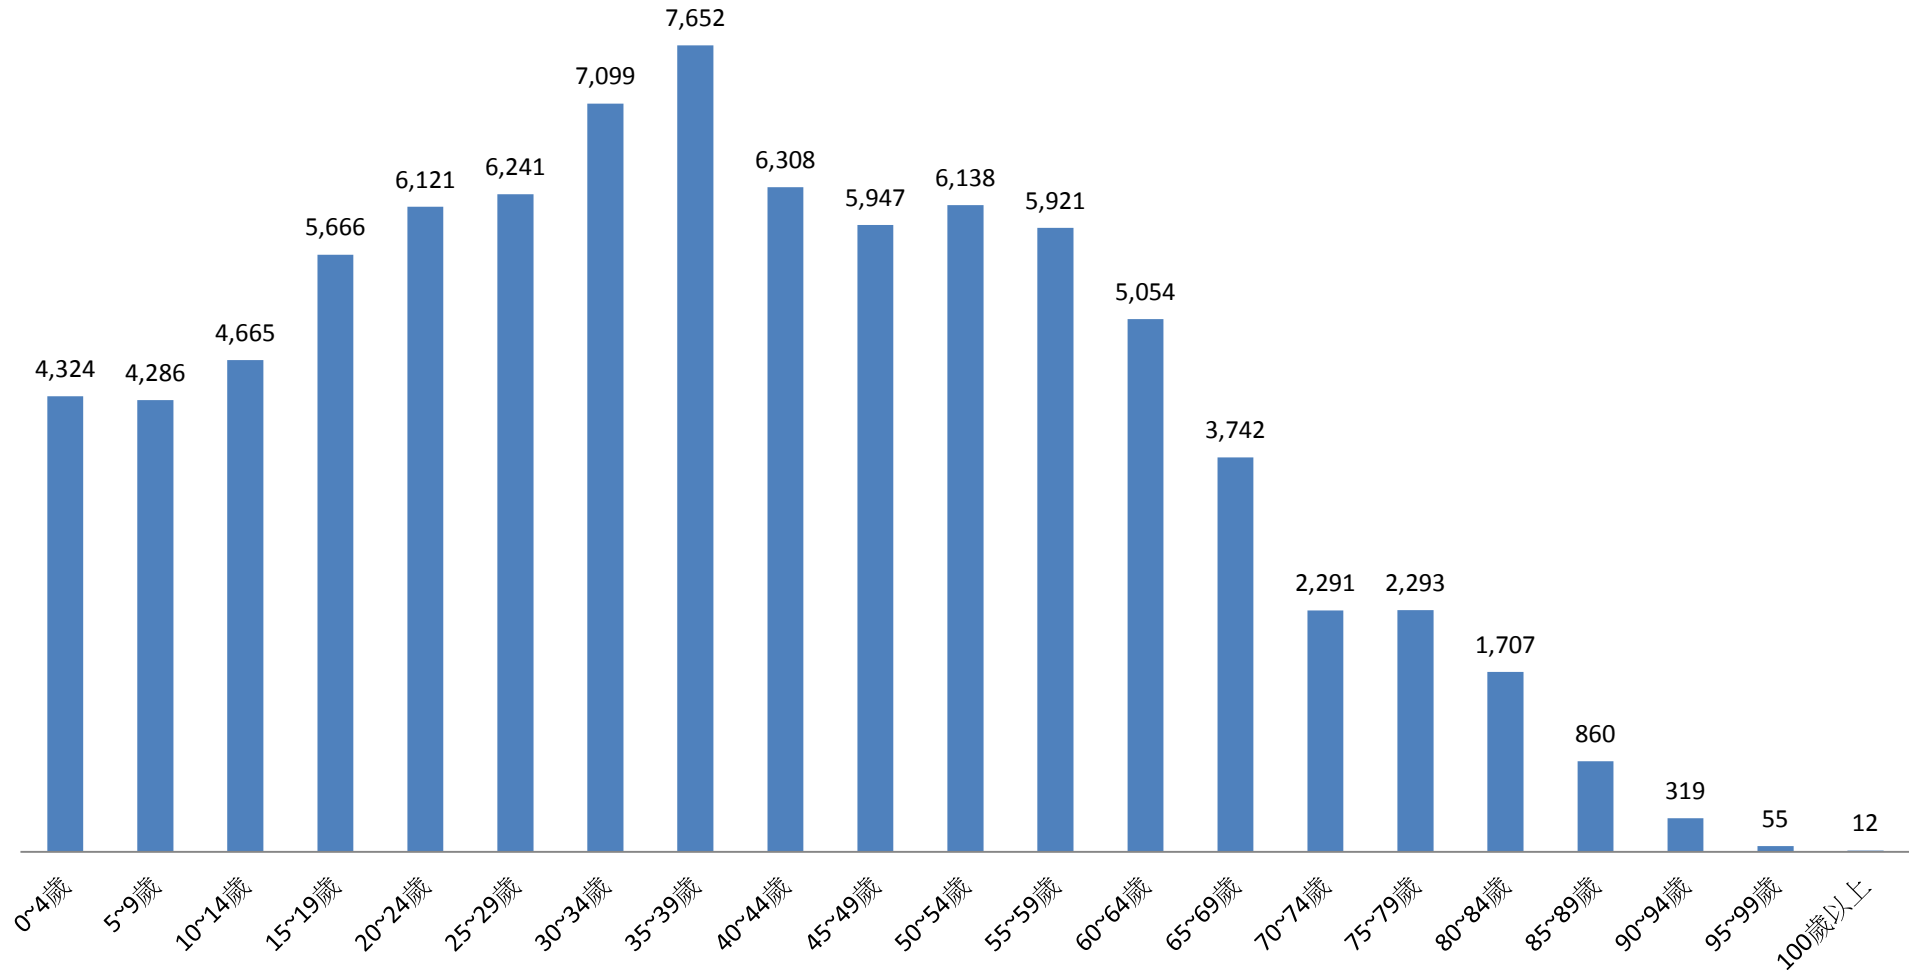

彰化縣鹿港鎮2017年8月按5歲組分統計圖

■ 人數