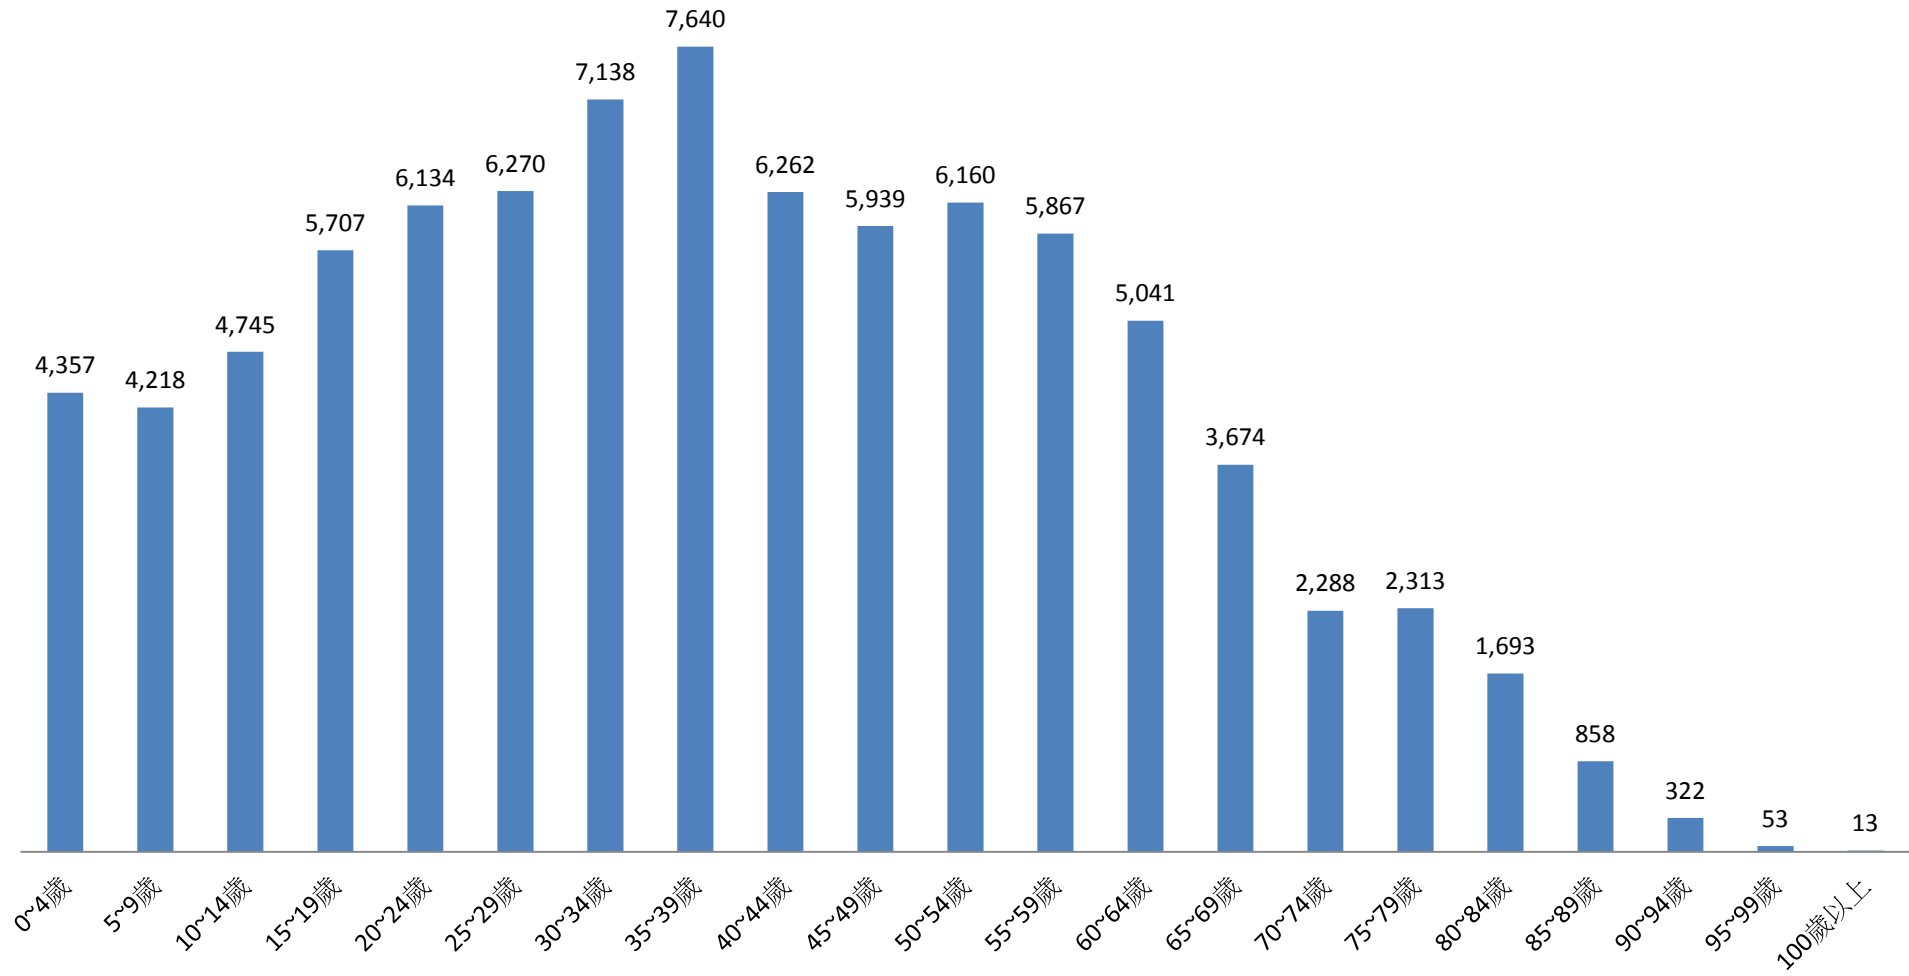

彰化縣鹿港鎮2017年5月按5歲組分統計圖

■ 人數