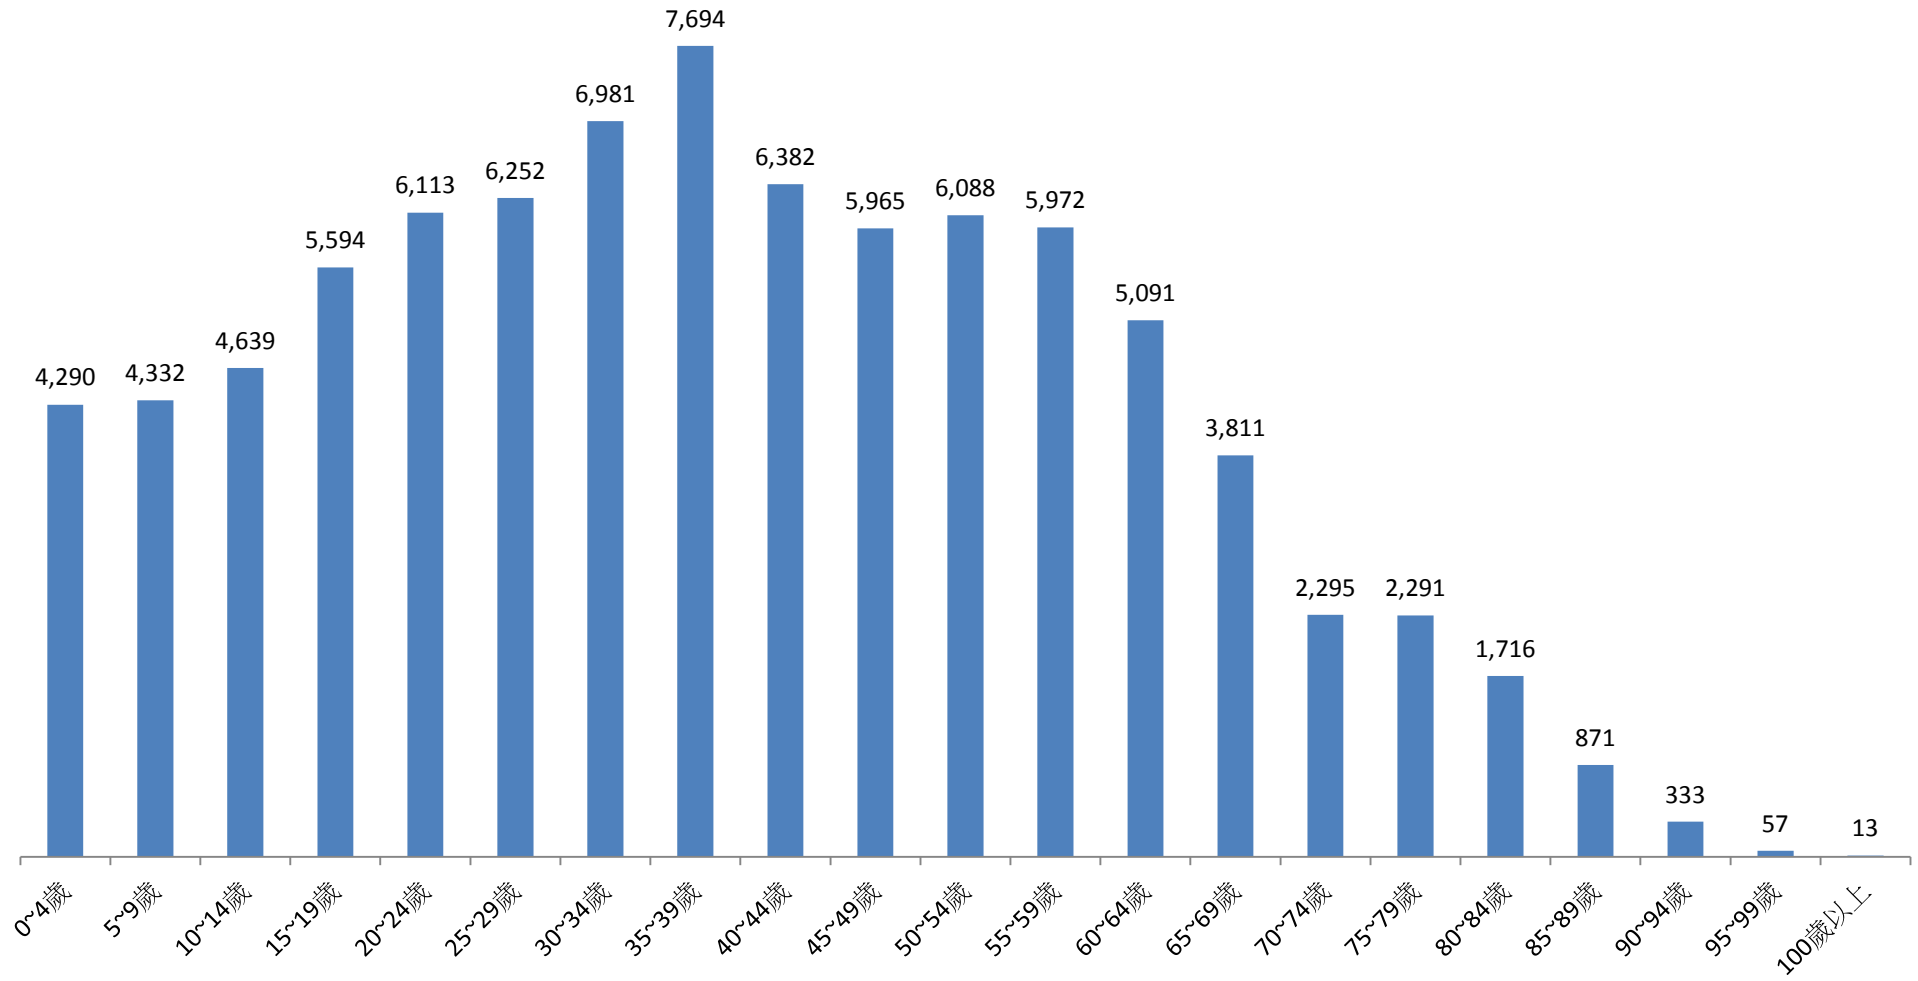

彰化縣鹿港鎮2017年11月按5歲組分統計圖

■ 人數