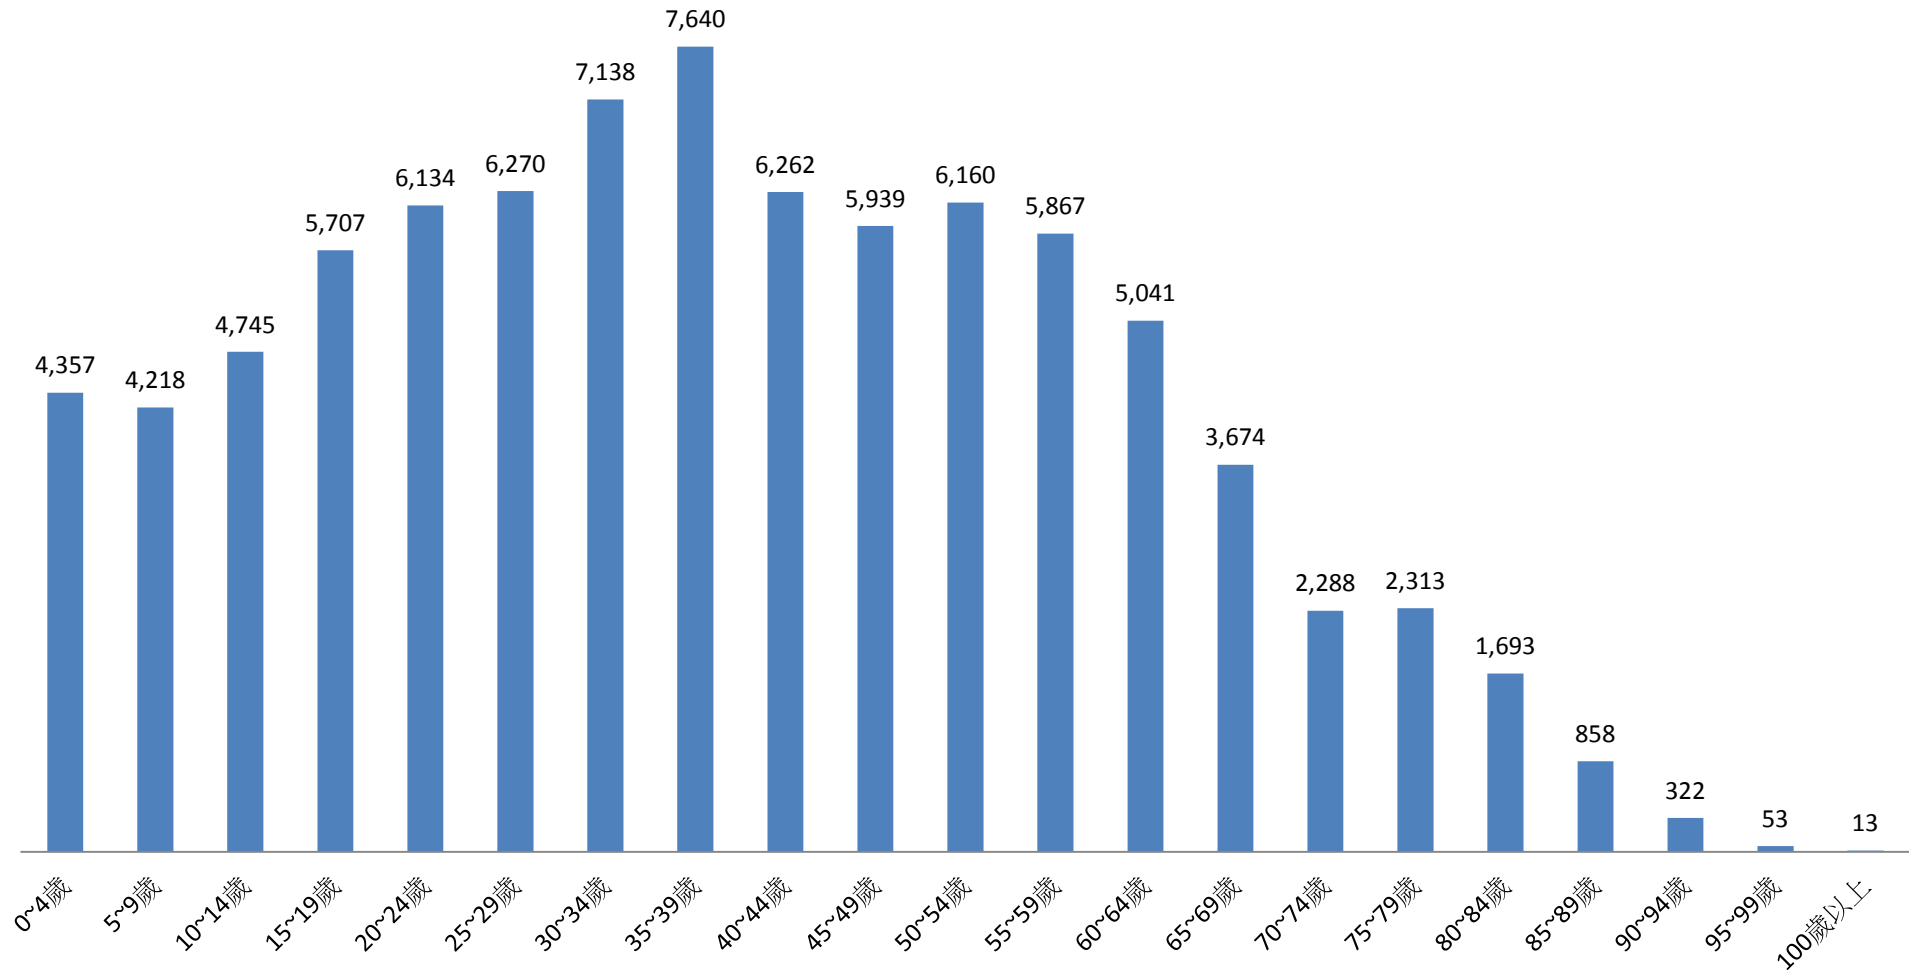

彰化縣鹿港鎮2017年1月按5歲組分統計圖

■ 人數

彰化縣鹿港鎮2017年2月按5歲組分統計圖

■ 人數

彰化縣鹿港鎮2017年3月按5歲組分統計圖

■ 人數

彰化縣鹿港鎮2017年4月按5歲組分統計圖

■ 人數