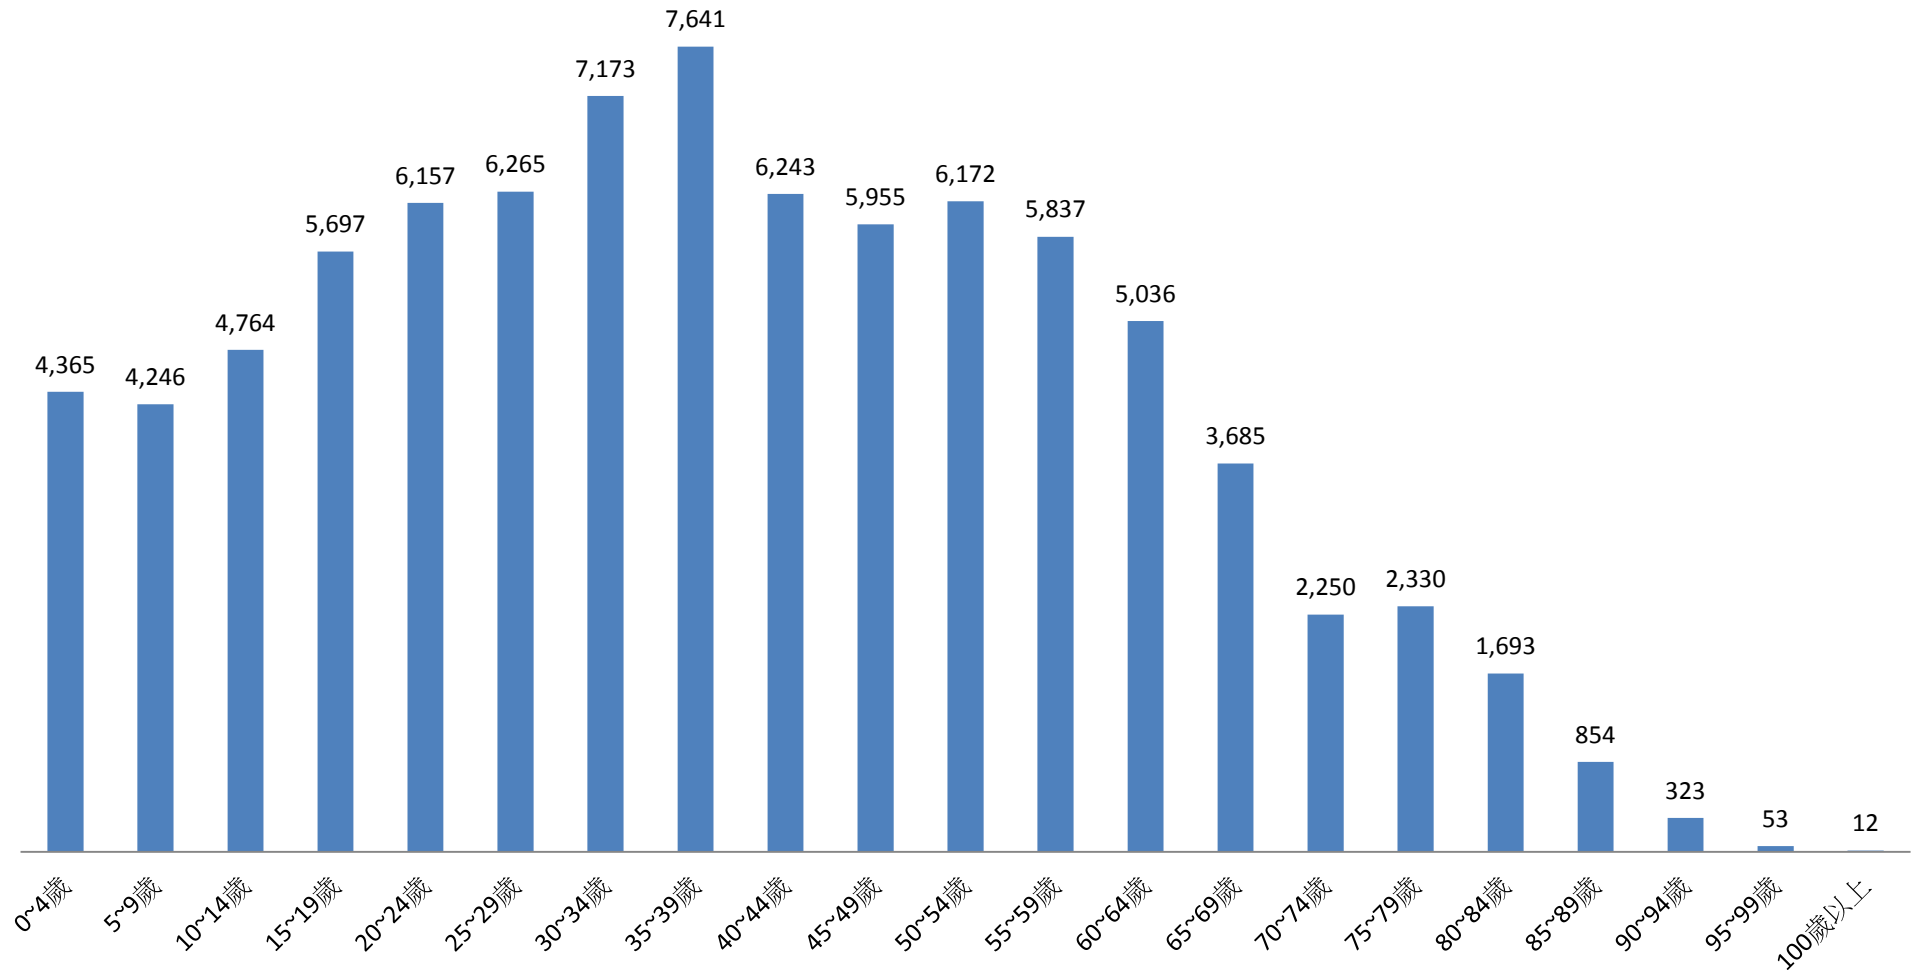

彰化縣鹿港鎮2017年1月按5歲組分統計圖

■ 人數

彰化縣鹿港鎮2017年2月按5歲組分統計圖

■ 人數

彰化縣鹿港鎮2017年3月按5歲組分統計圖

■ 人數

彰化縣鹿港鎮2017年4月按5歲組分統計圖

■ 人數