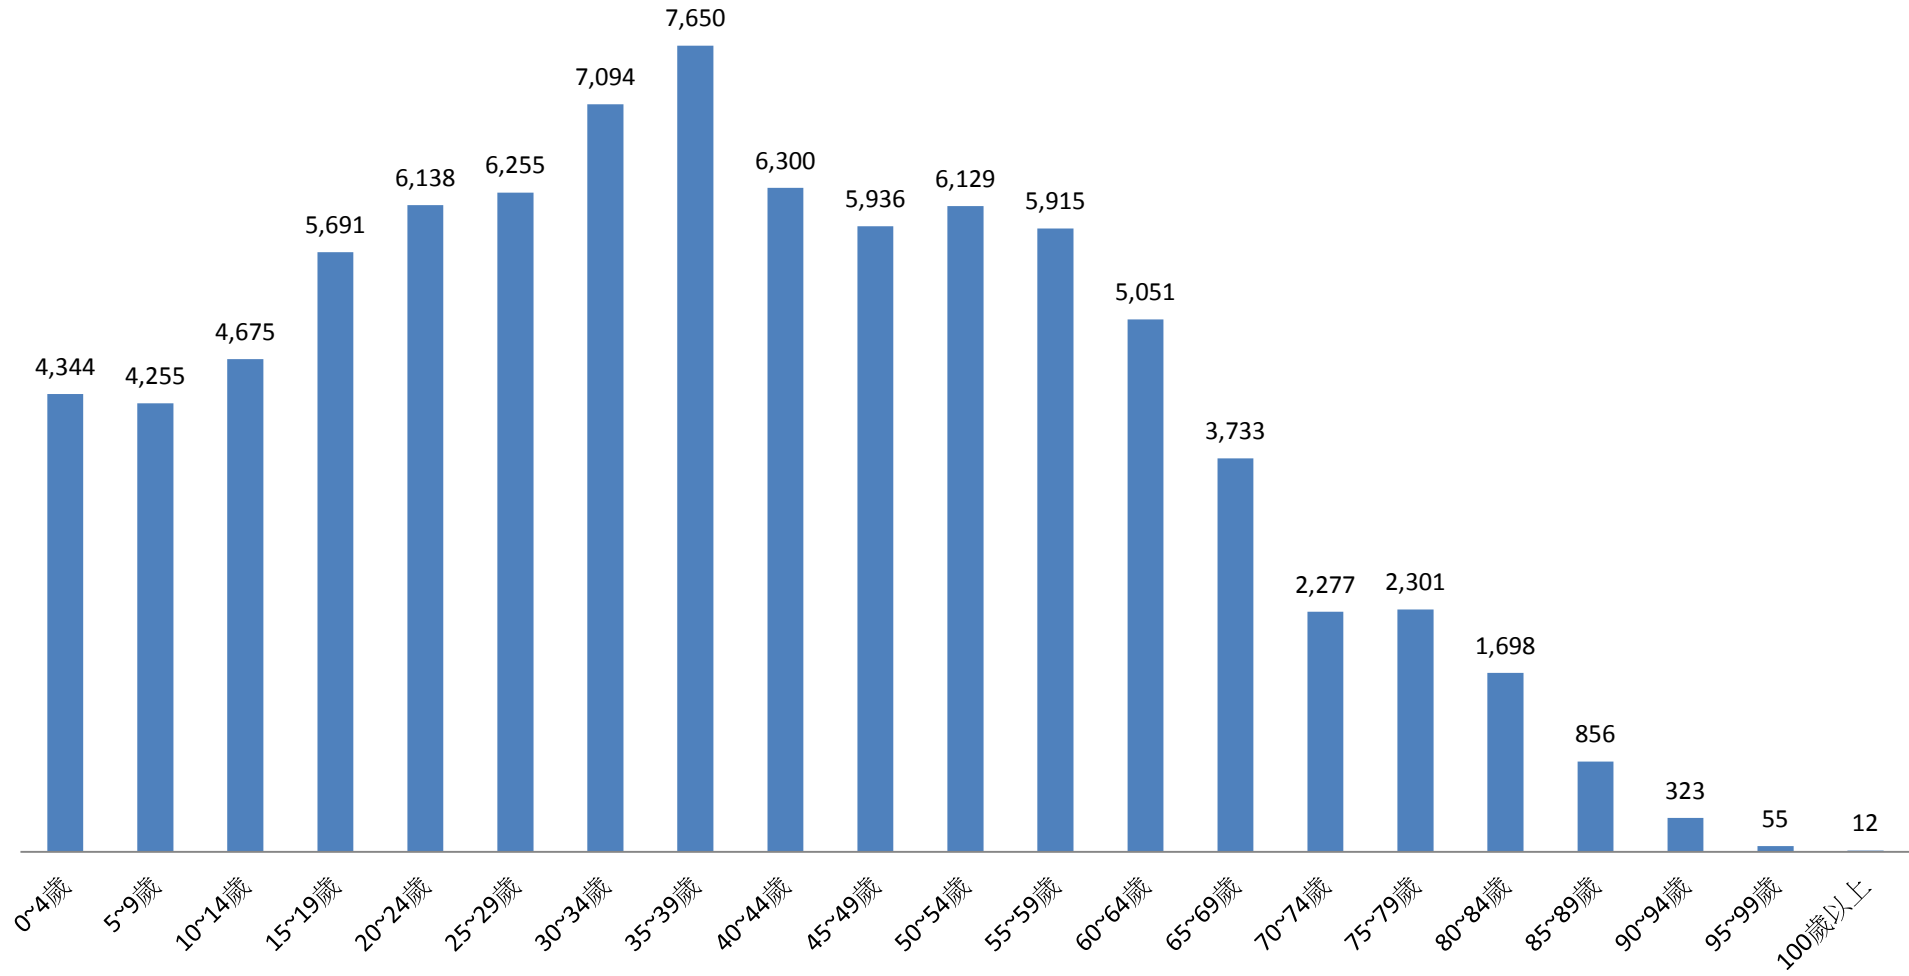

彰化縣鹿港鎮2017年7月按5歲組分統計圖

■ 人數