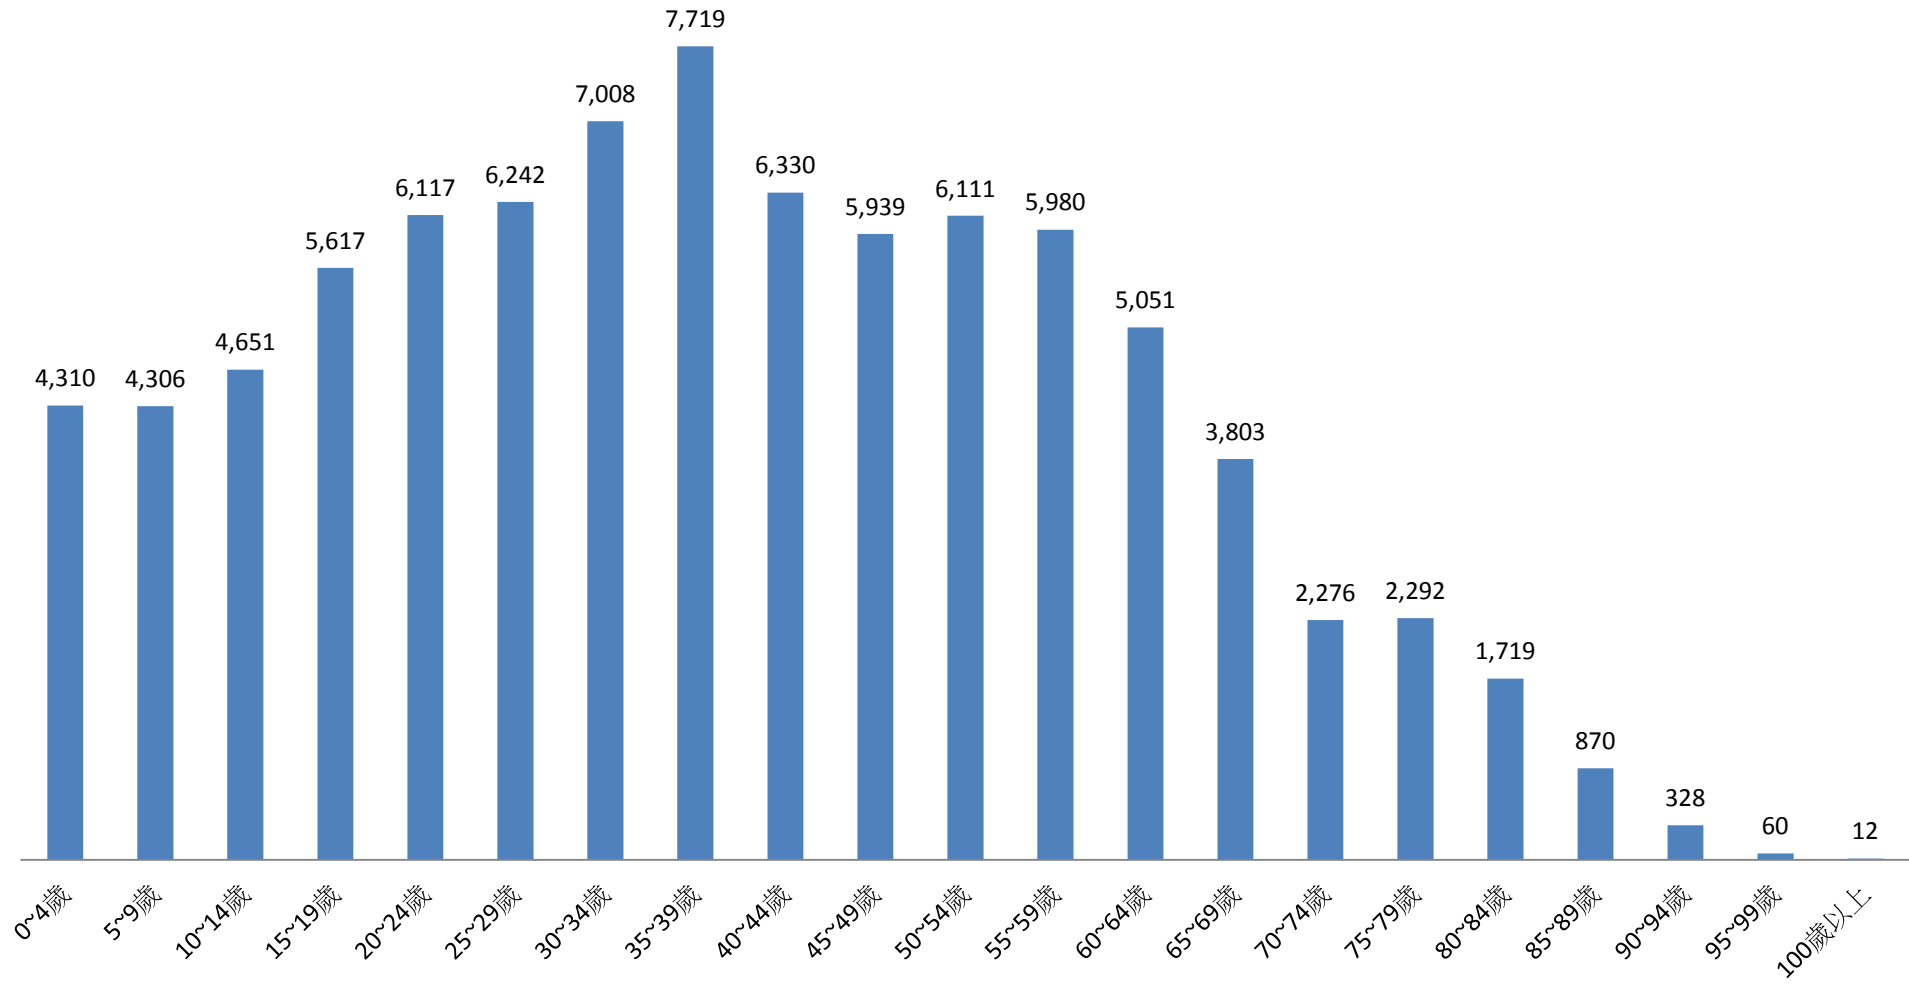

彰化縣鹿港鎮2017年10月按5歲組分統計圖

■ 人數