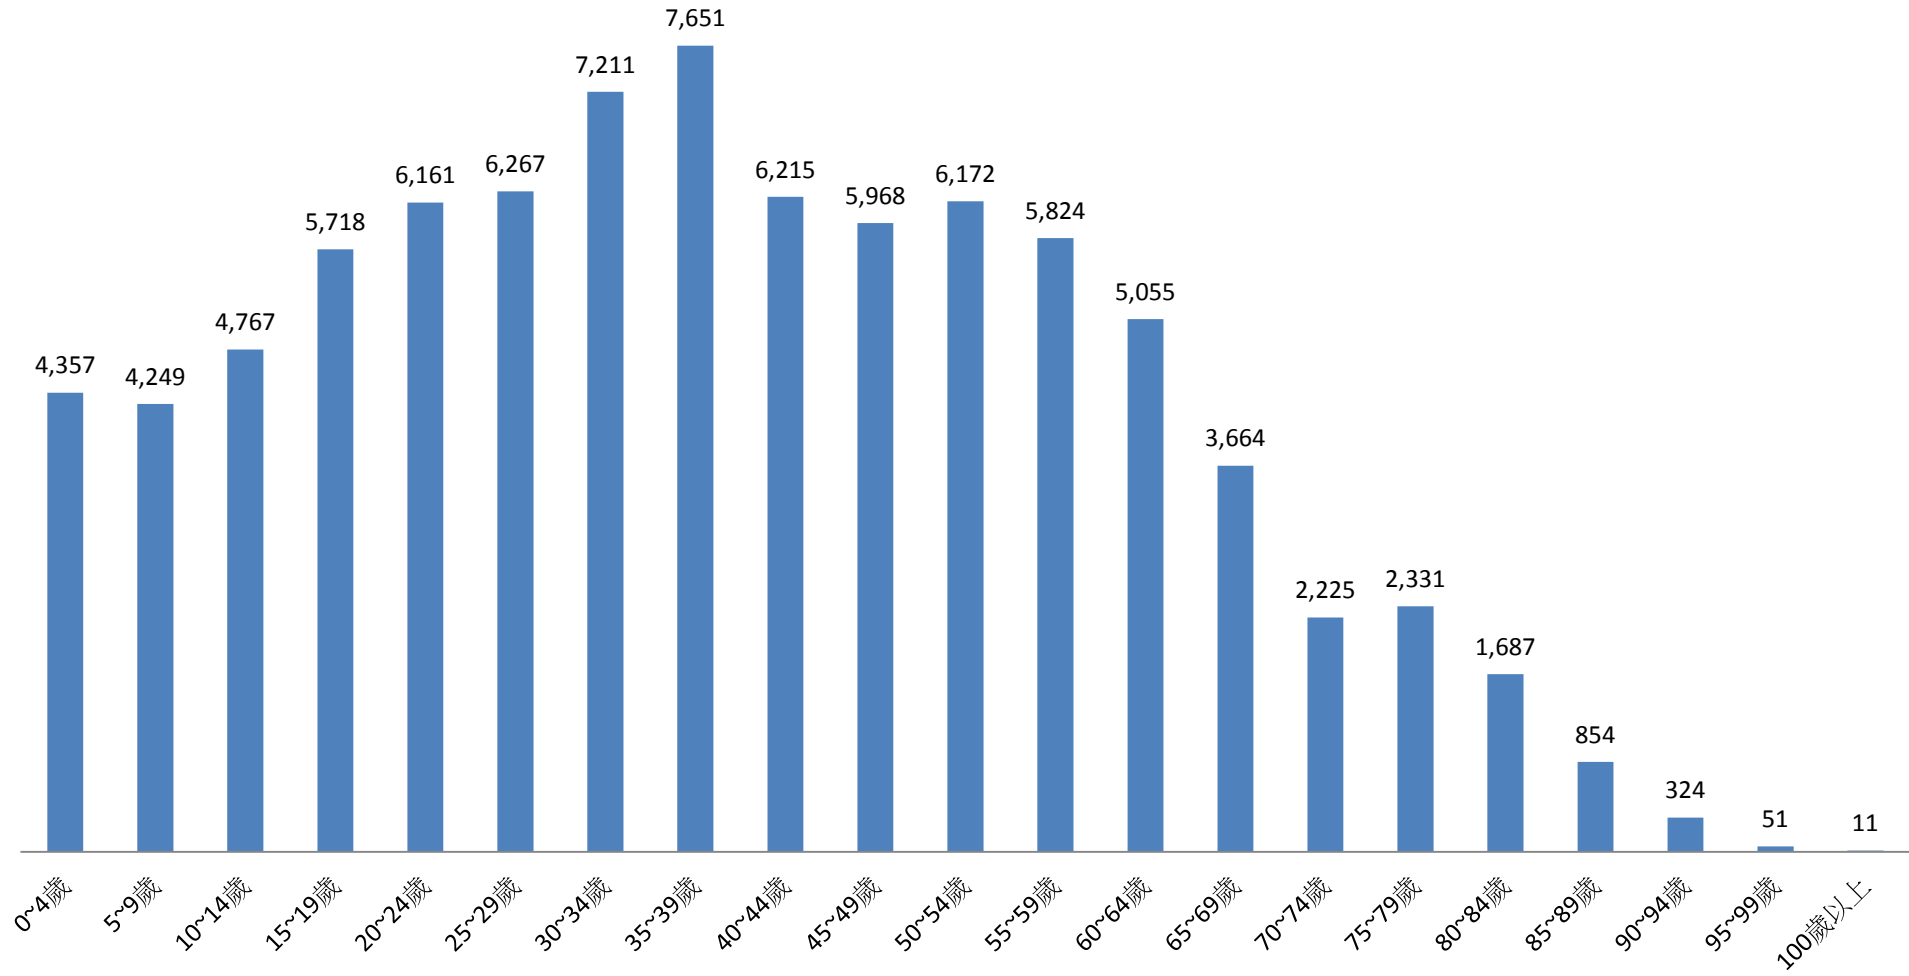

彰化縣鹿港鎮2017年3月按5歲組分統計圖

■ 人數