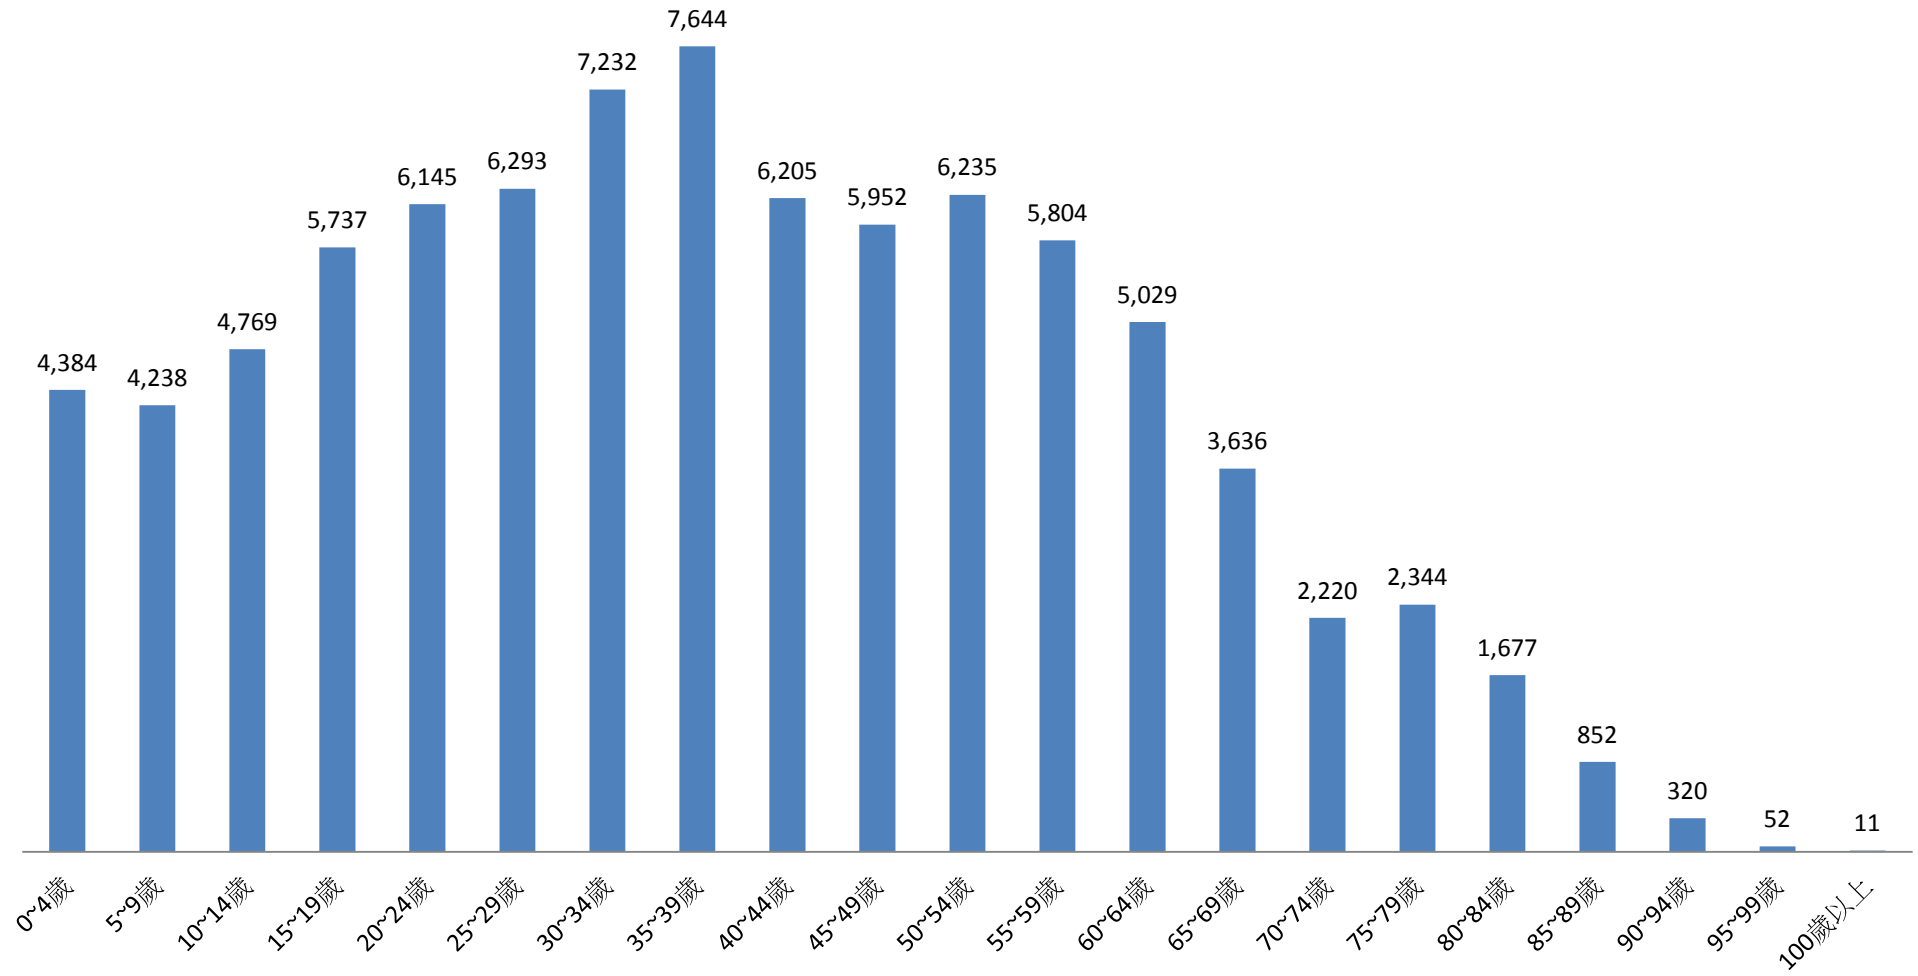

彰化縣鹿港鎮2017年2月按5歲組分統計圖

彰化縣鹿港鎮2017年1月按5歲組分統計圖

■ 人數