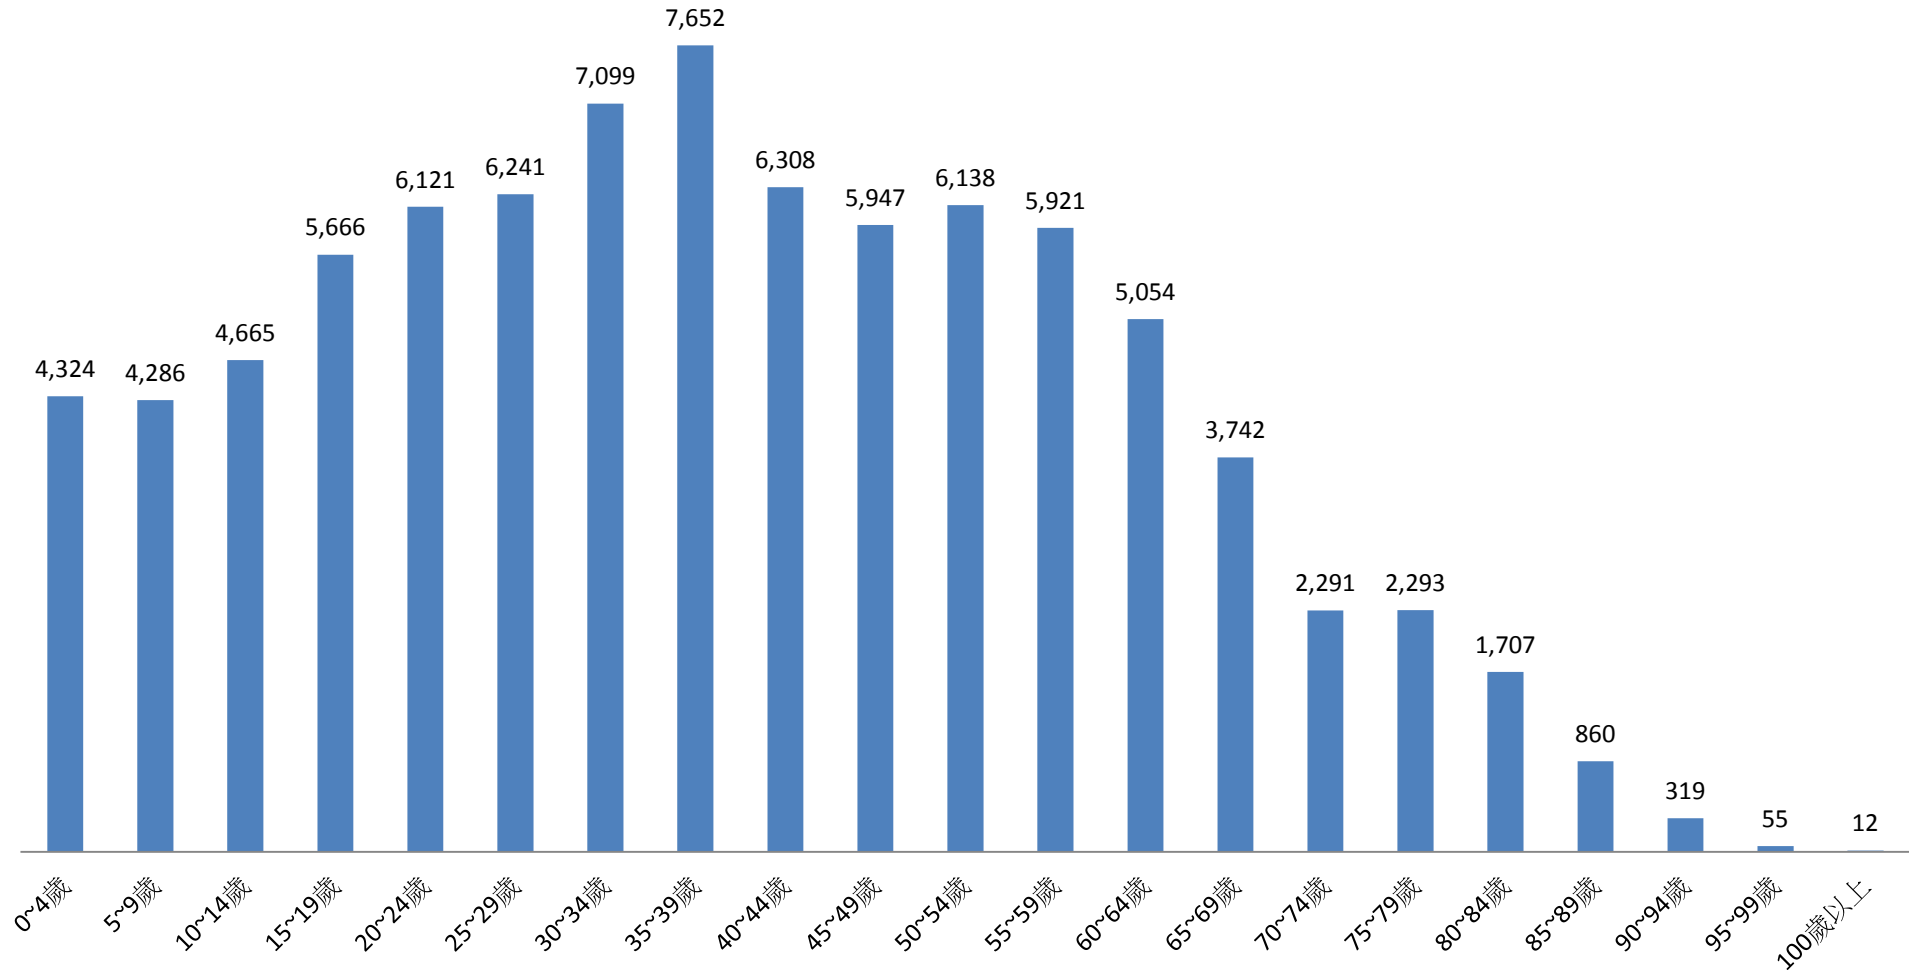

彰化縣鹿港鎮2017年5月按5歲組分統計圖

■ 人數

彰化縣鹿港鎮2017年6月按5歲組分統計圖

■ 人數

彰化縣鹿港鎮2017年7月按5歲組分統計圖

■ 人數

彰化縣鹿港鎮2017年8月按5歲組分統計圖

■ 人數