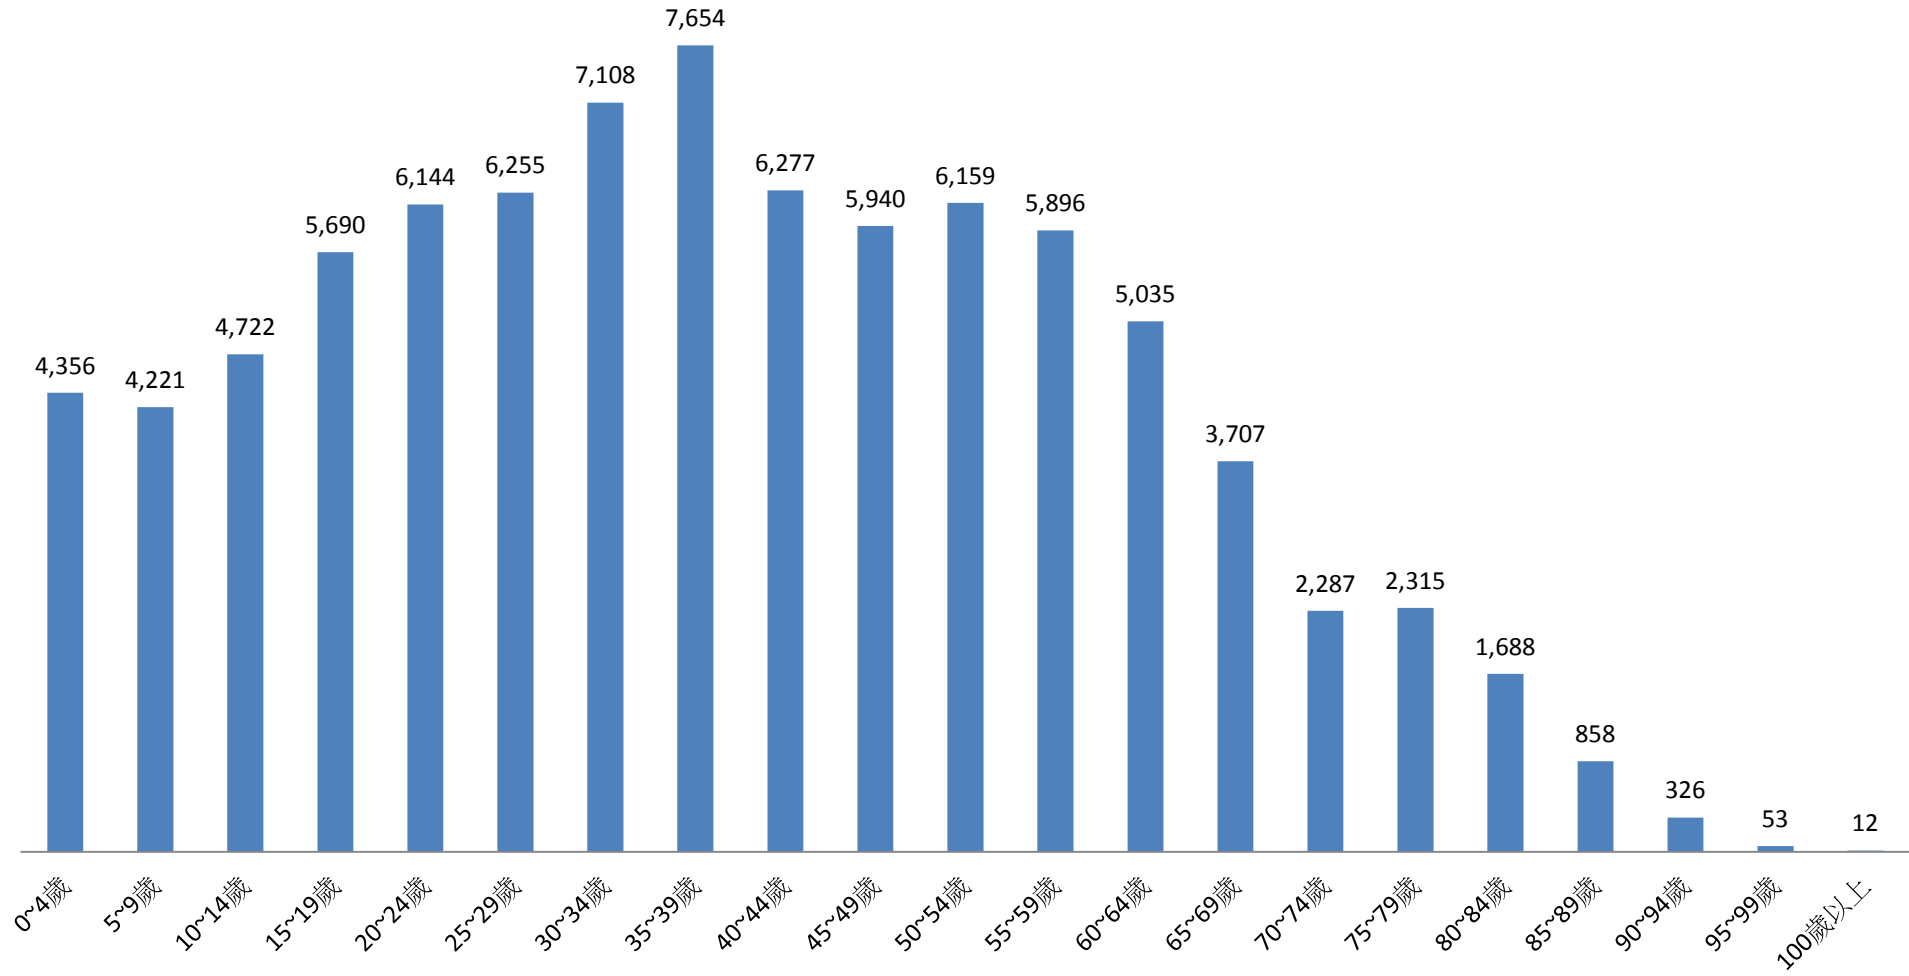

彰化縣鹿港鎮2017年6月按5歲組分統計圖

■ 人數