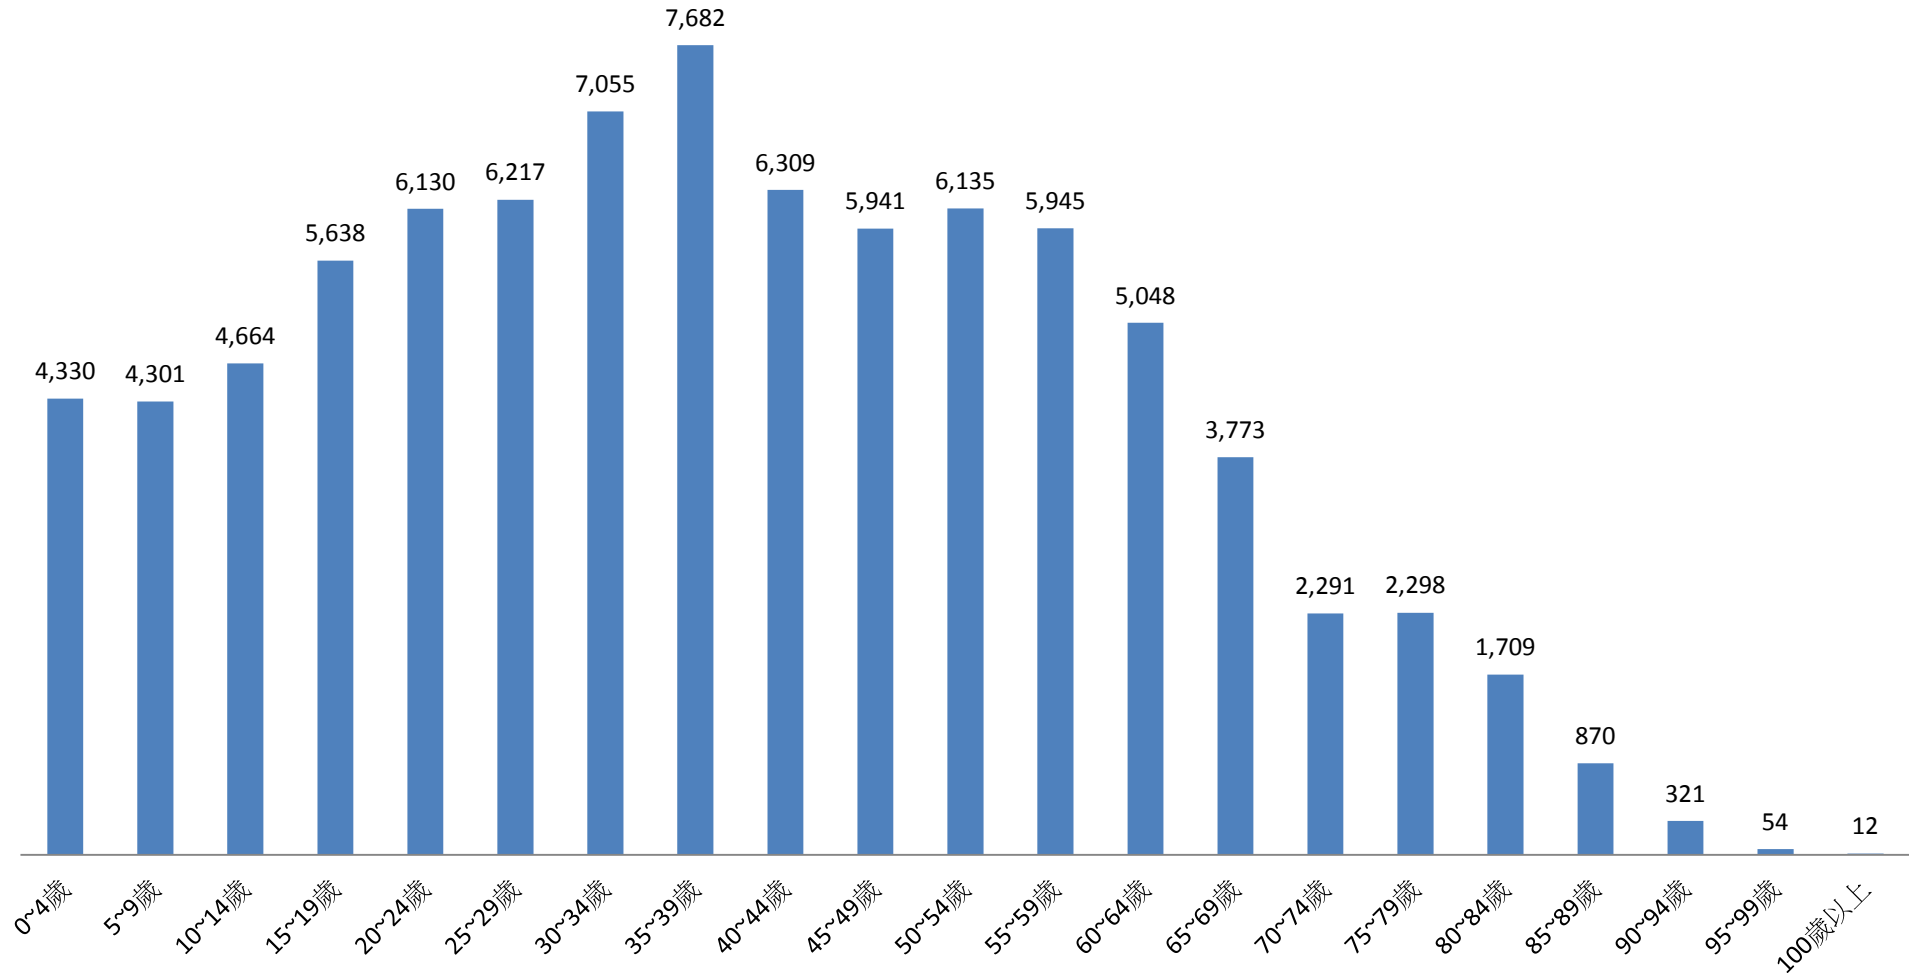

彰化縣鹿港鎮2017年5月按5歲組分統計圖

■ 人數

彰化縣鹿港鎮2017年6月按5歲組分統計圖

■ 人數

彰化縣鹿港鎮2017年7月按5歲組分統計圖

■ 人數

彰化縣鹿港鎮2017年8月按5歲組分統計圖

■ 人數