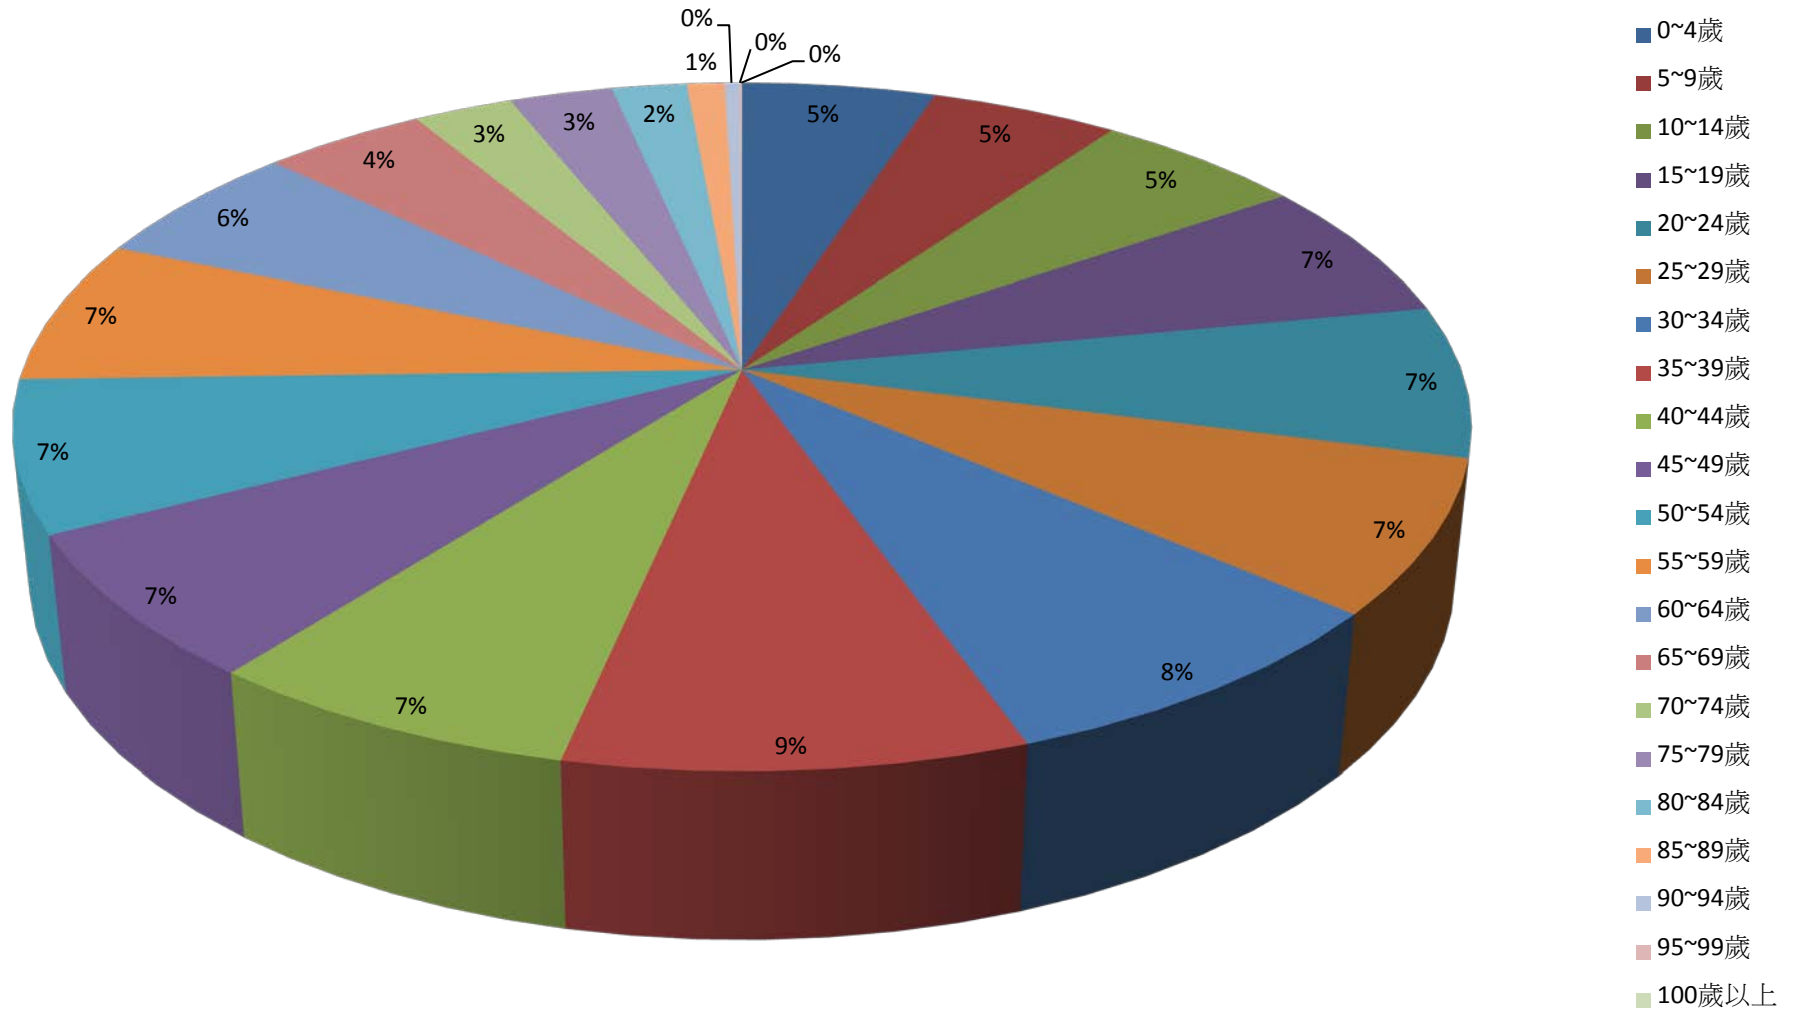

彰化縣鹿港鎮2017年4月按5歲組分比例圖