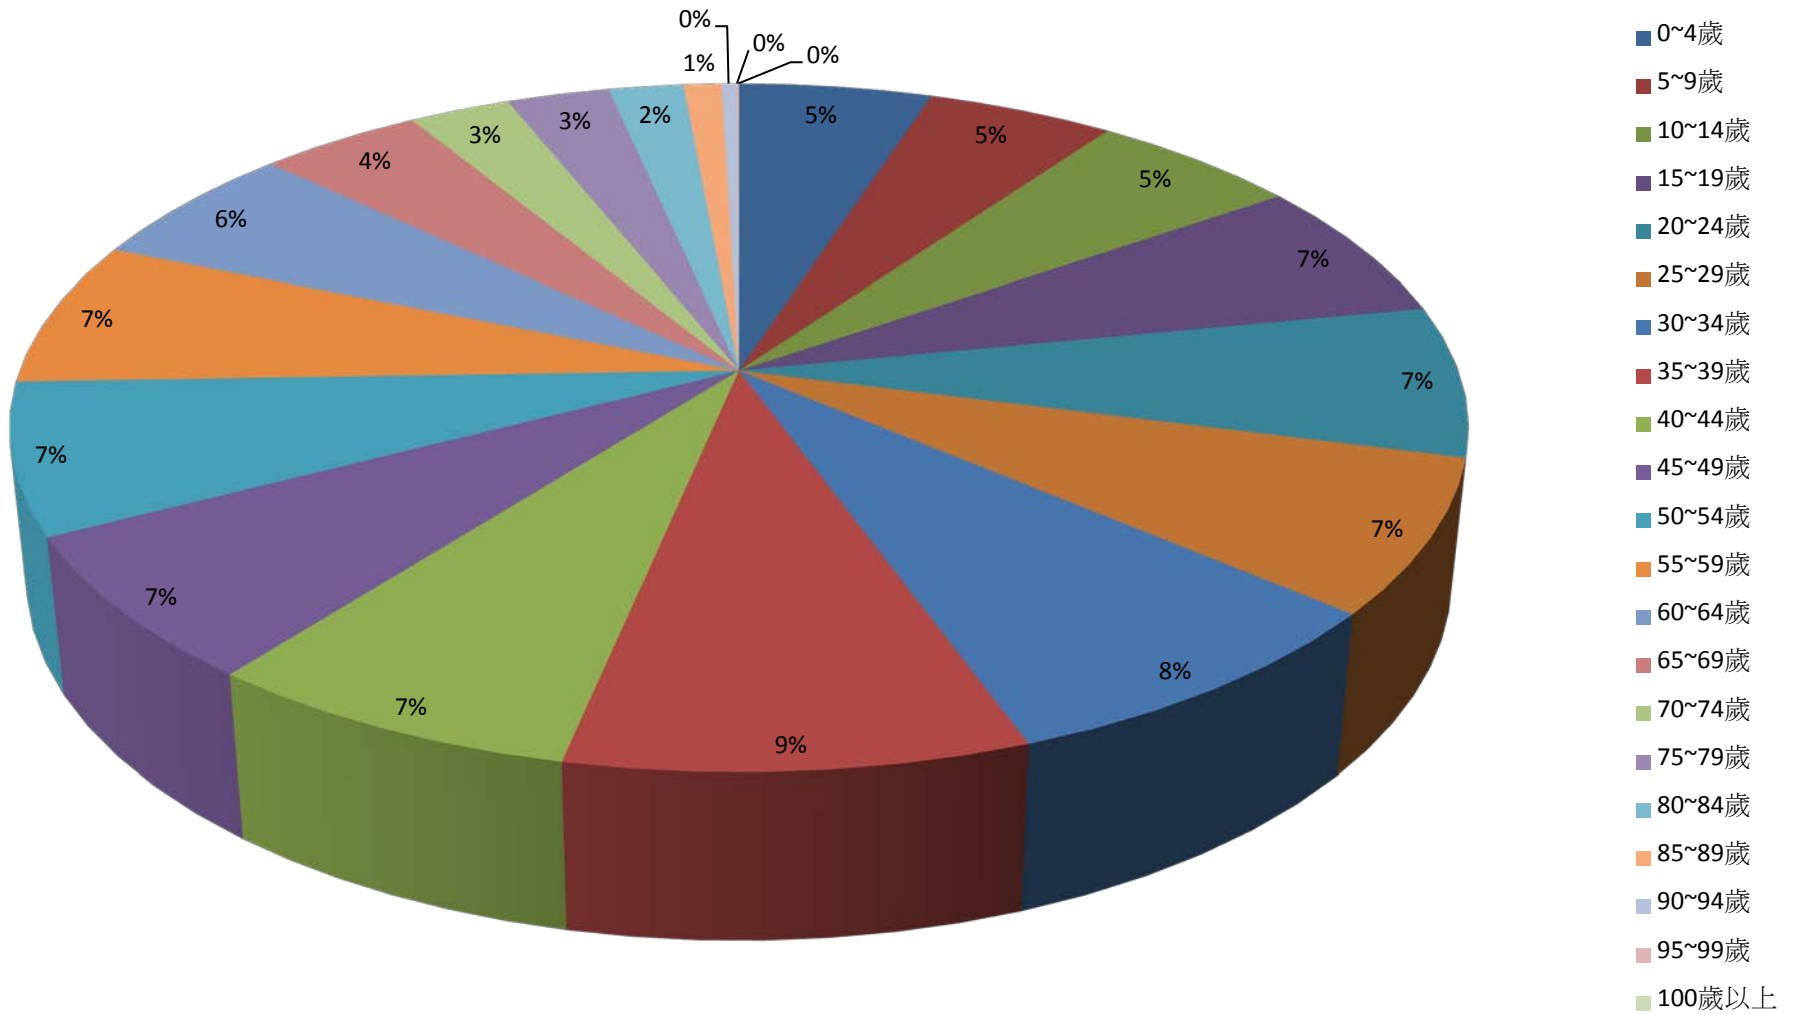

彰化縣鹿港鎮2017年1月按5歲組分比例圖

彰化縣鹿港鎮2017年2月按5歲組分比例圖

彰化縣鹿港鎮2017年3月按5歲組分比例圖

彰化縣鹿港鎮2017年4月按5歲組分比例圖

彰化縣鹿港鎮2017年5月按5歲組分比例圖