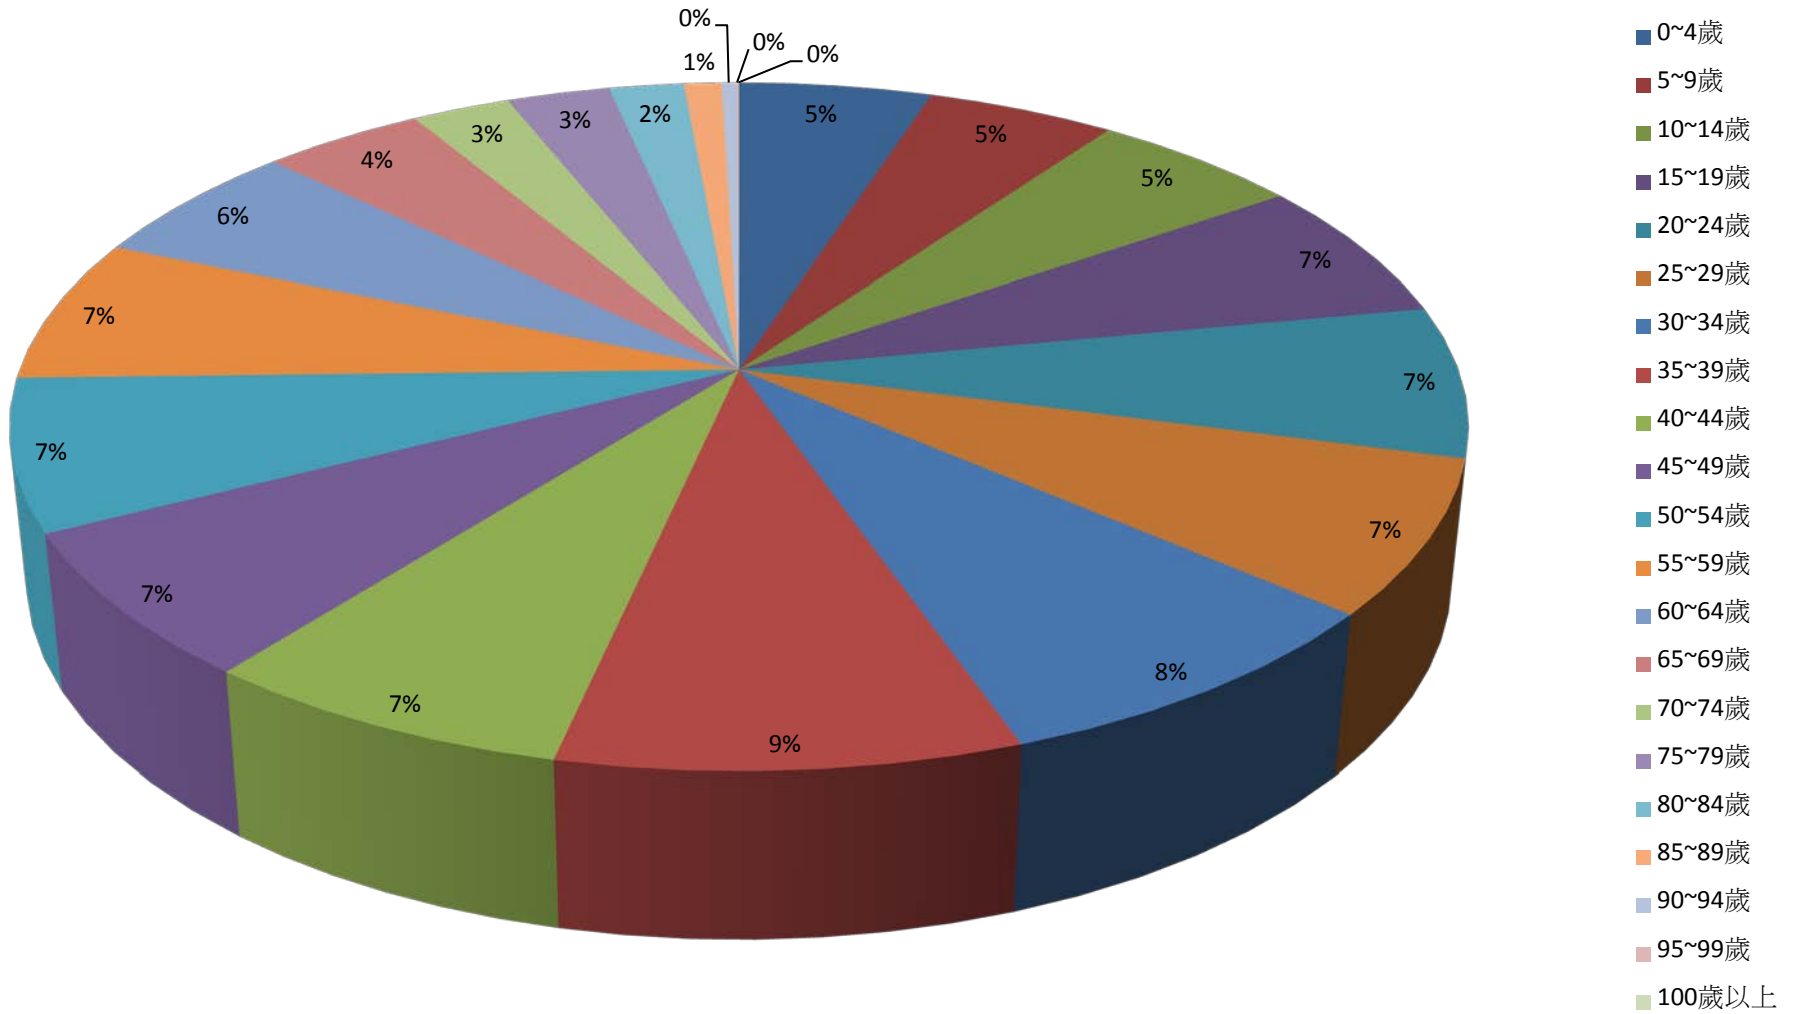

彰化縣鹿港鎮2017年3月按5歲組分比例圖