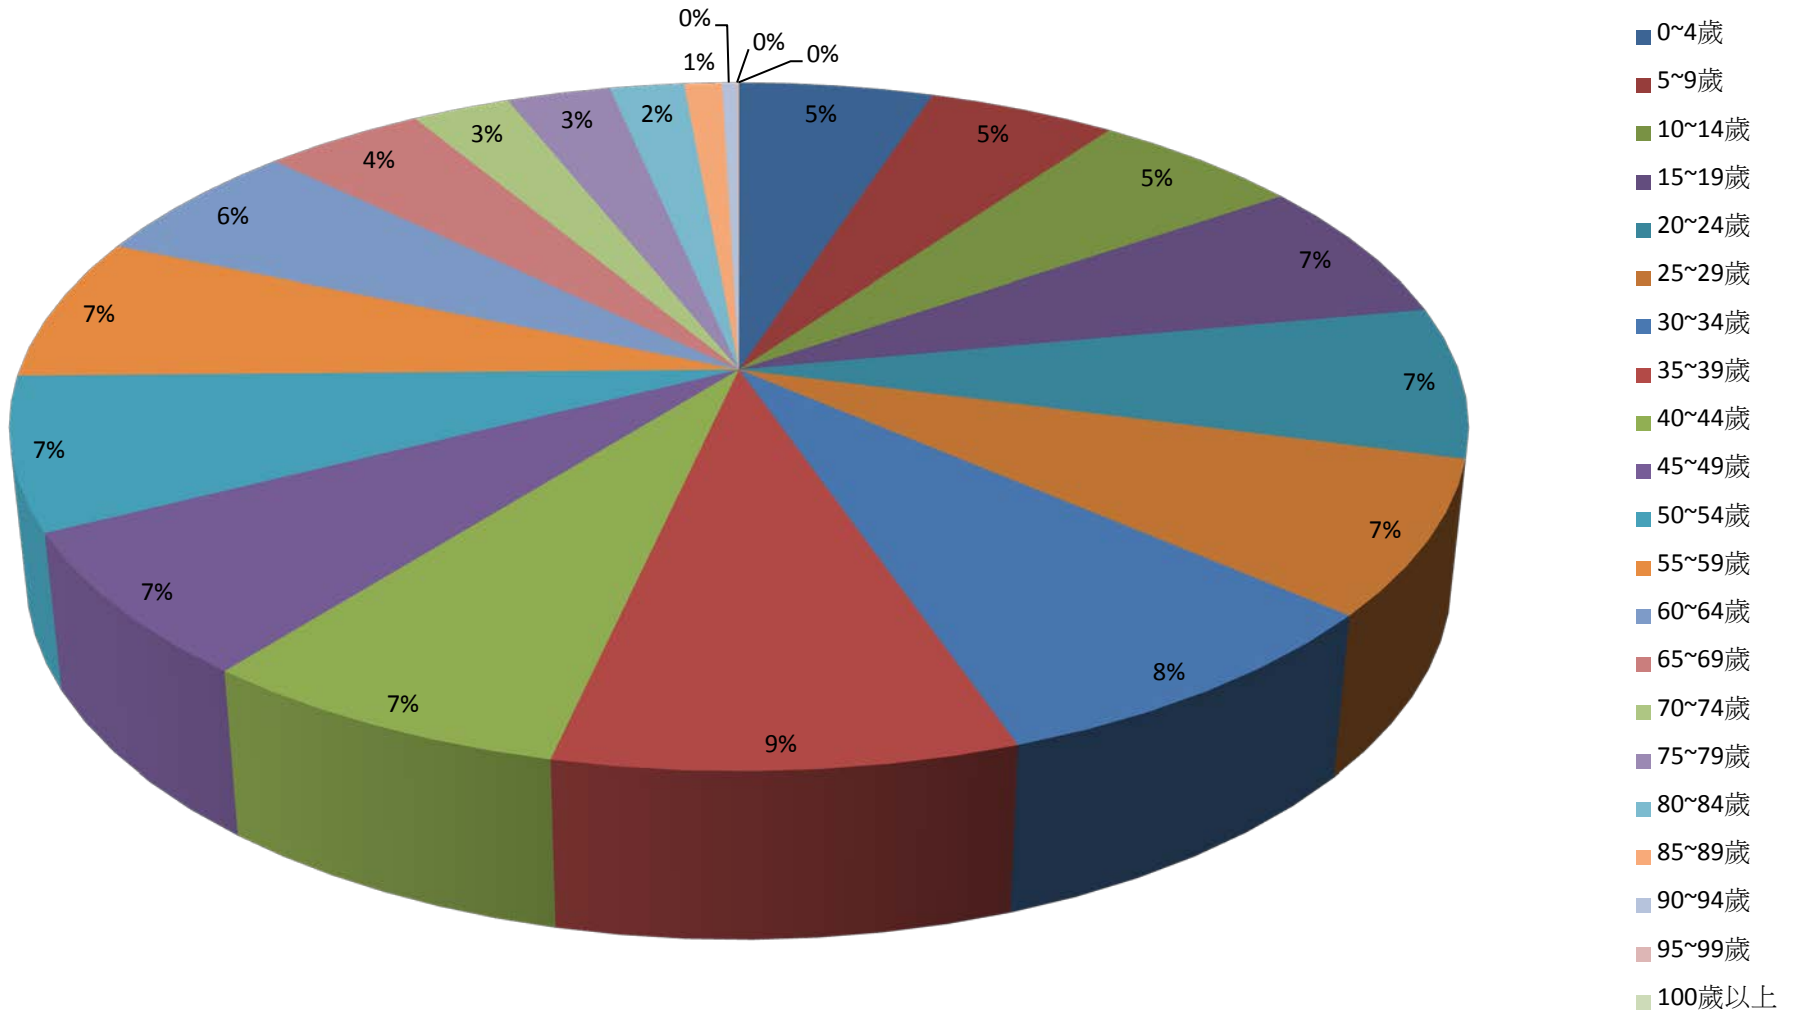

彰化縣鹿港鎮2017年2月按5歲組分比例圖

彰化縣鹿港鎮2017年1月按5歲組分比例圖