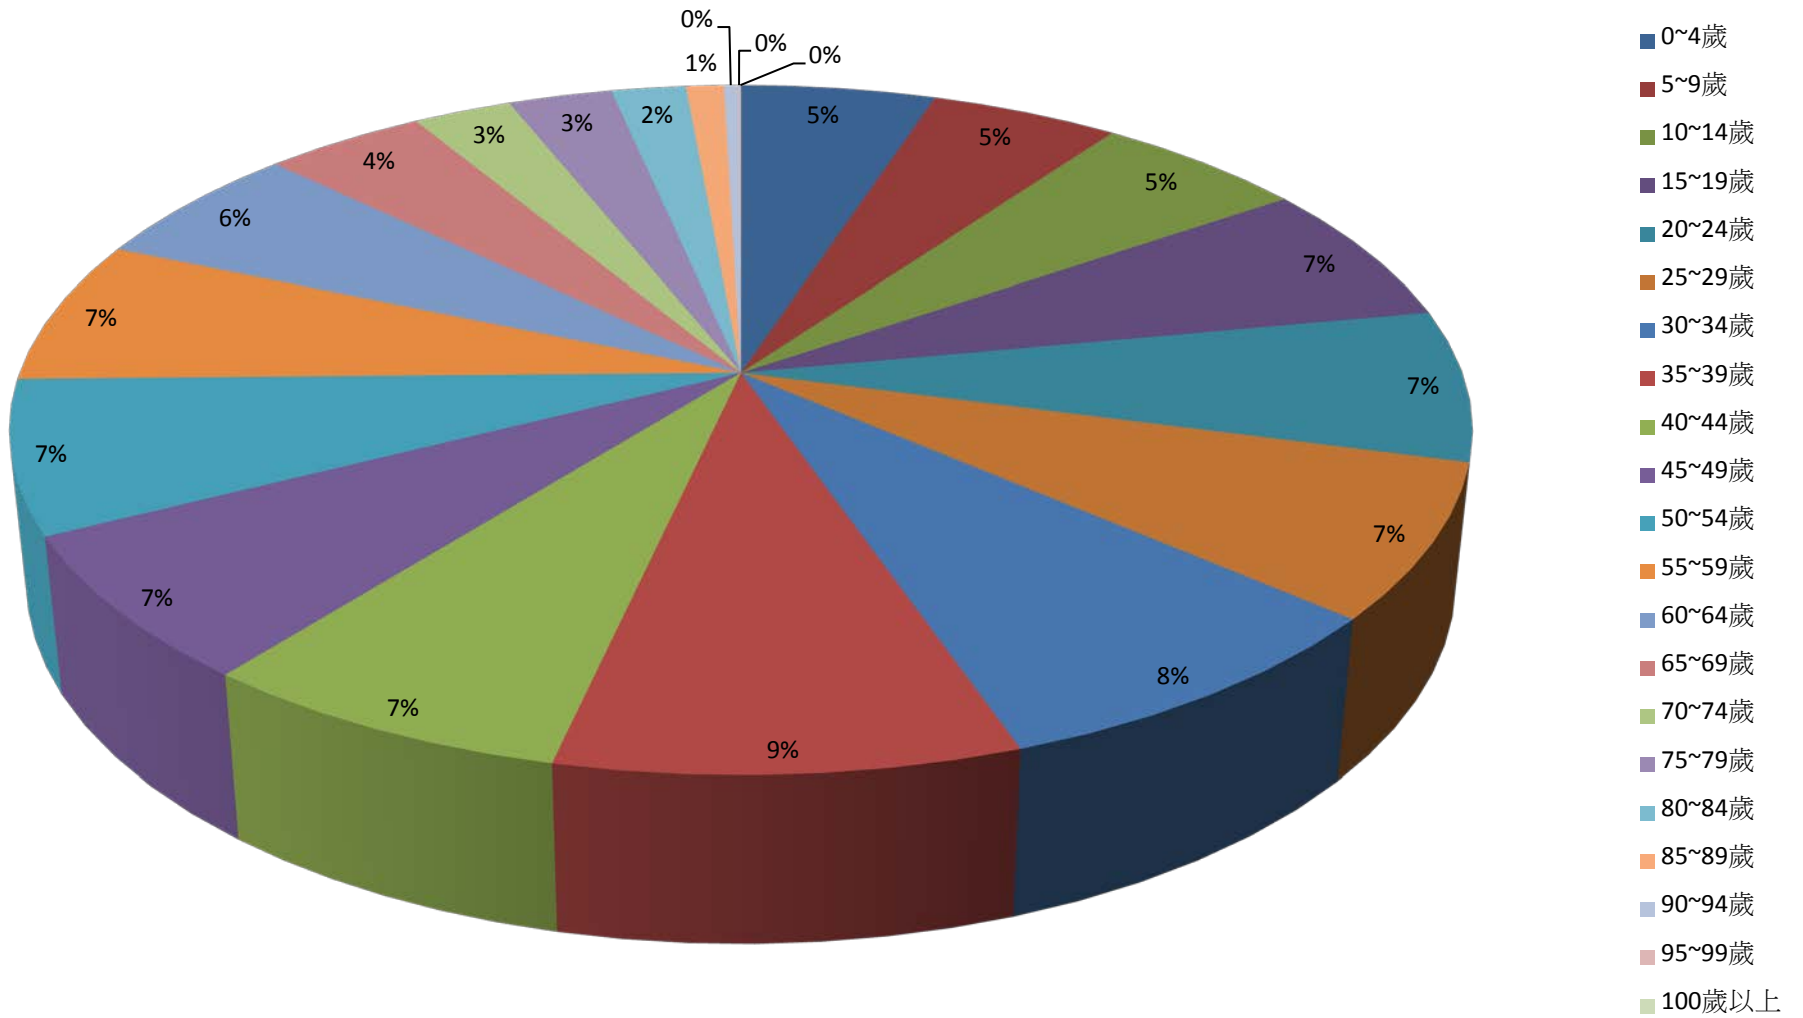

彰化縣鹿港鎮2017年2月按5歲組分比例圖

彰化縣鹿港鎮2017年1月按5歲組分比例圖