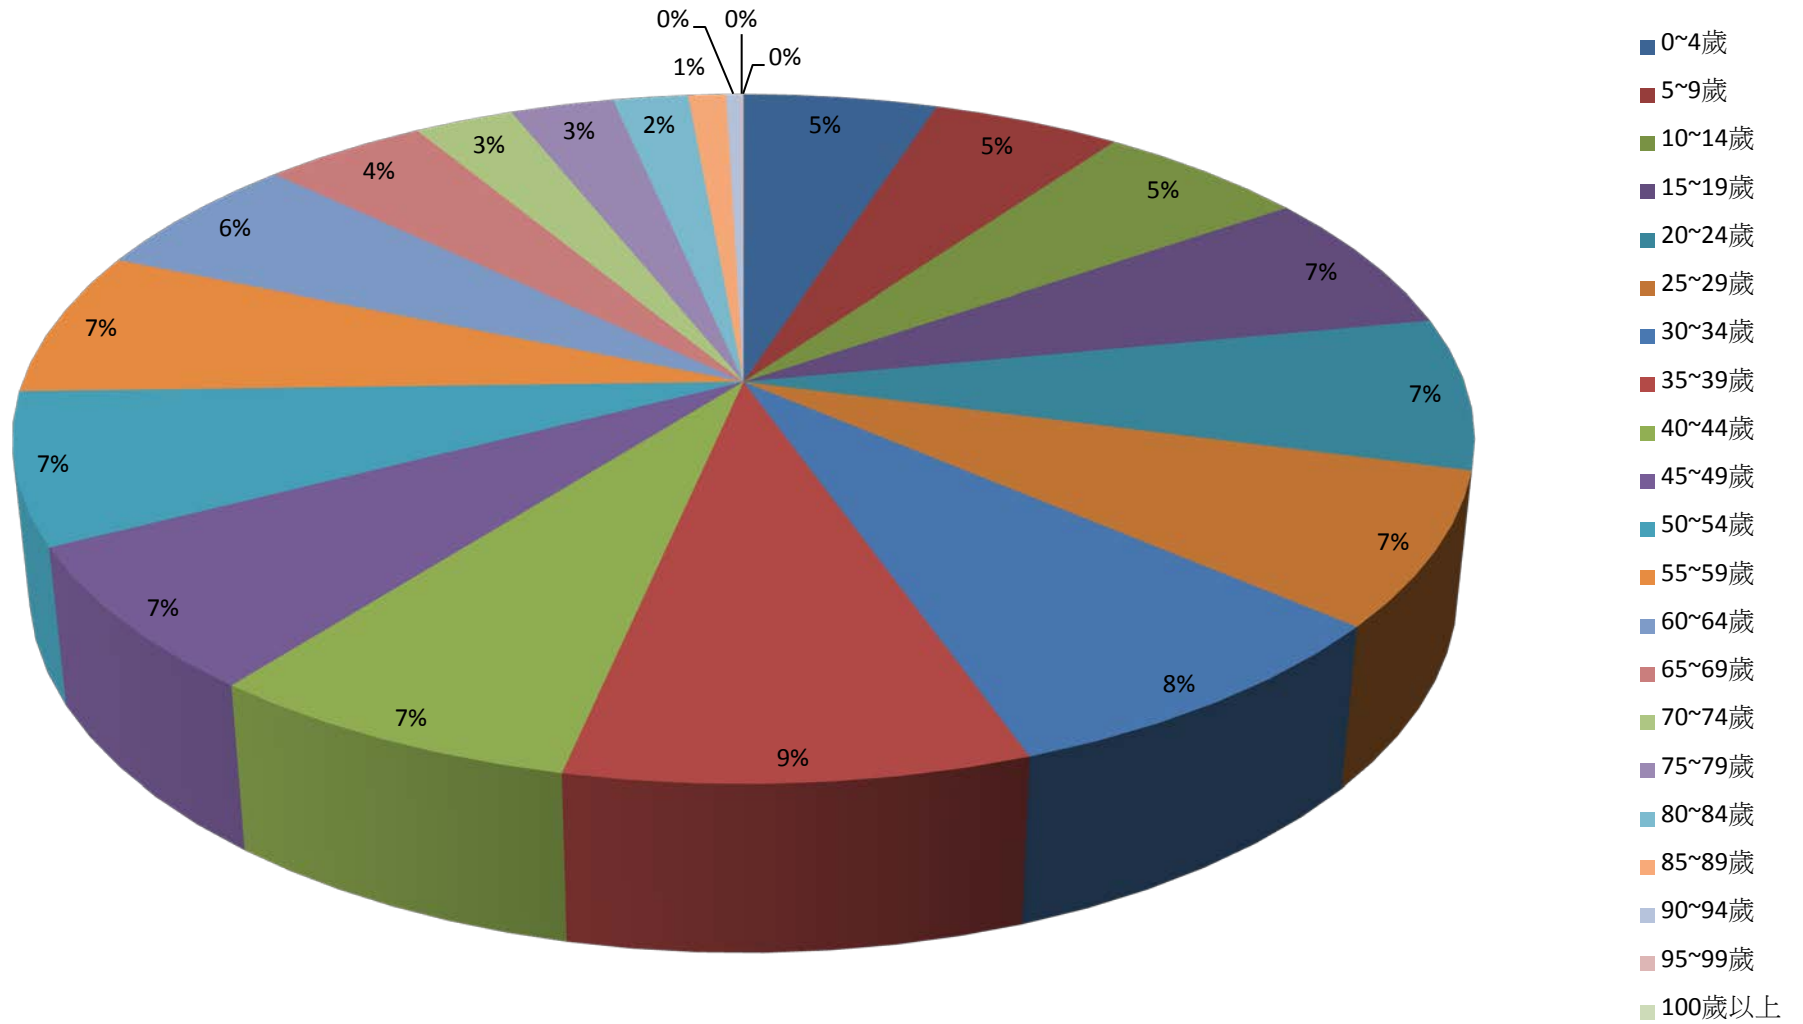

彰化縣鹿港鎮2017年4月按5歲組分比例圖

彰化縣鹿港鎮2017年3月按5歲組分比例圖